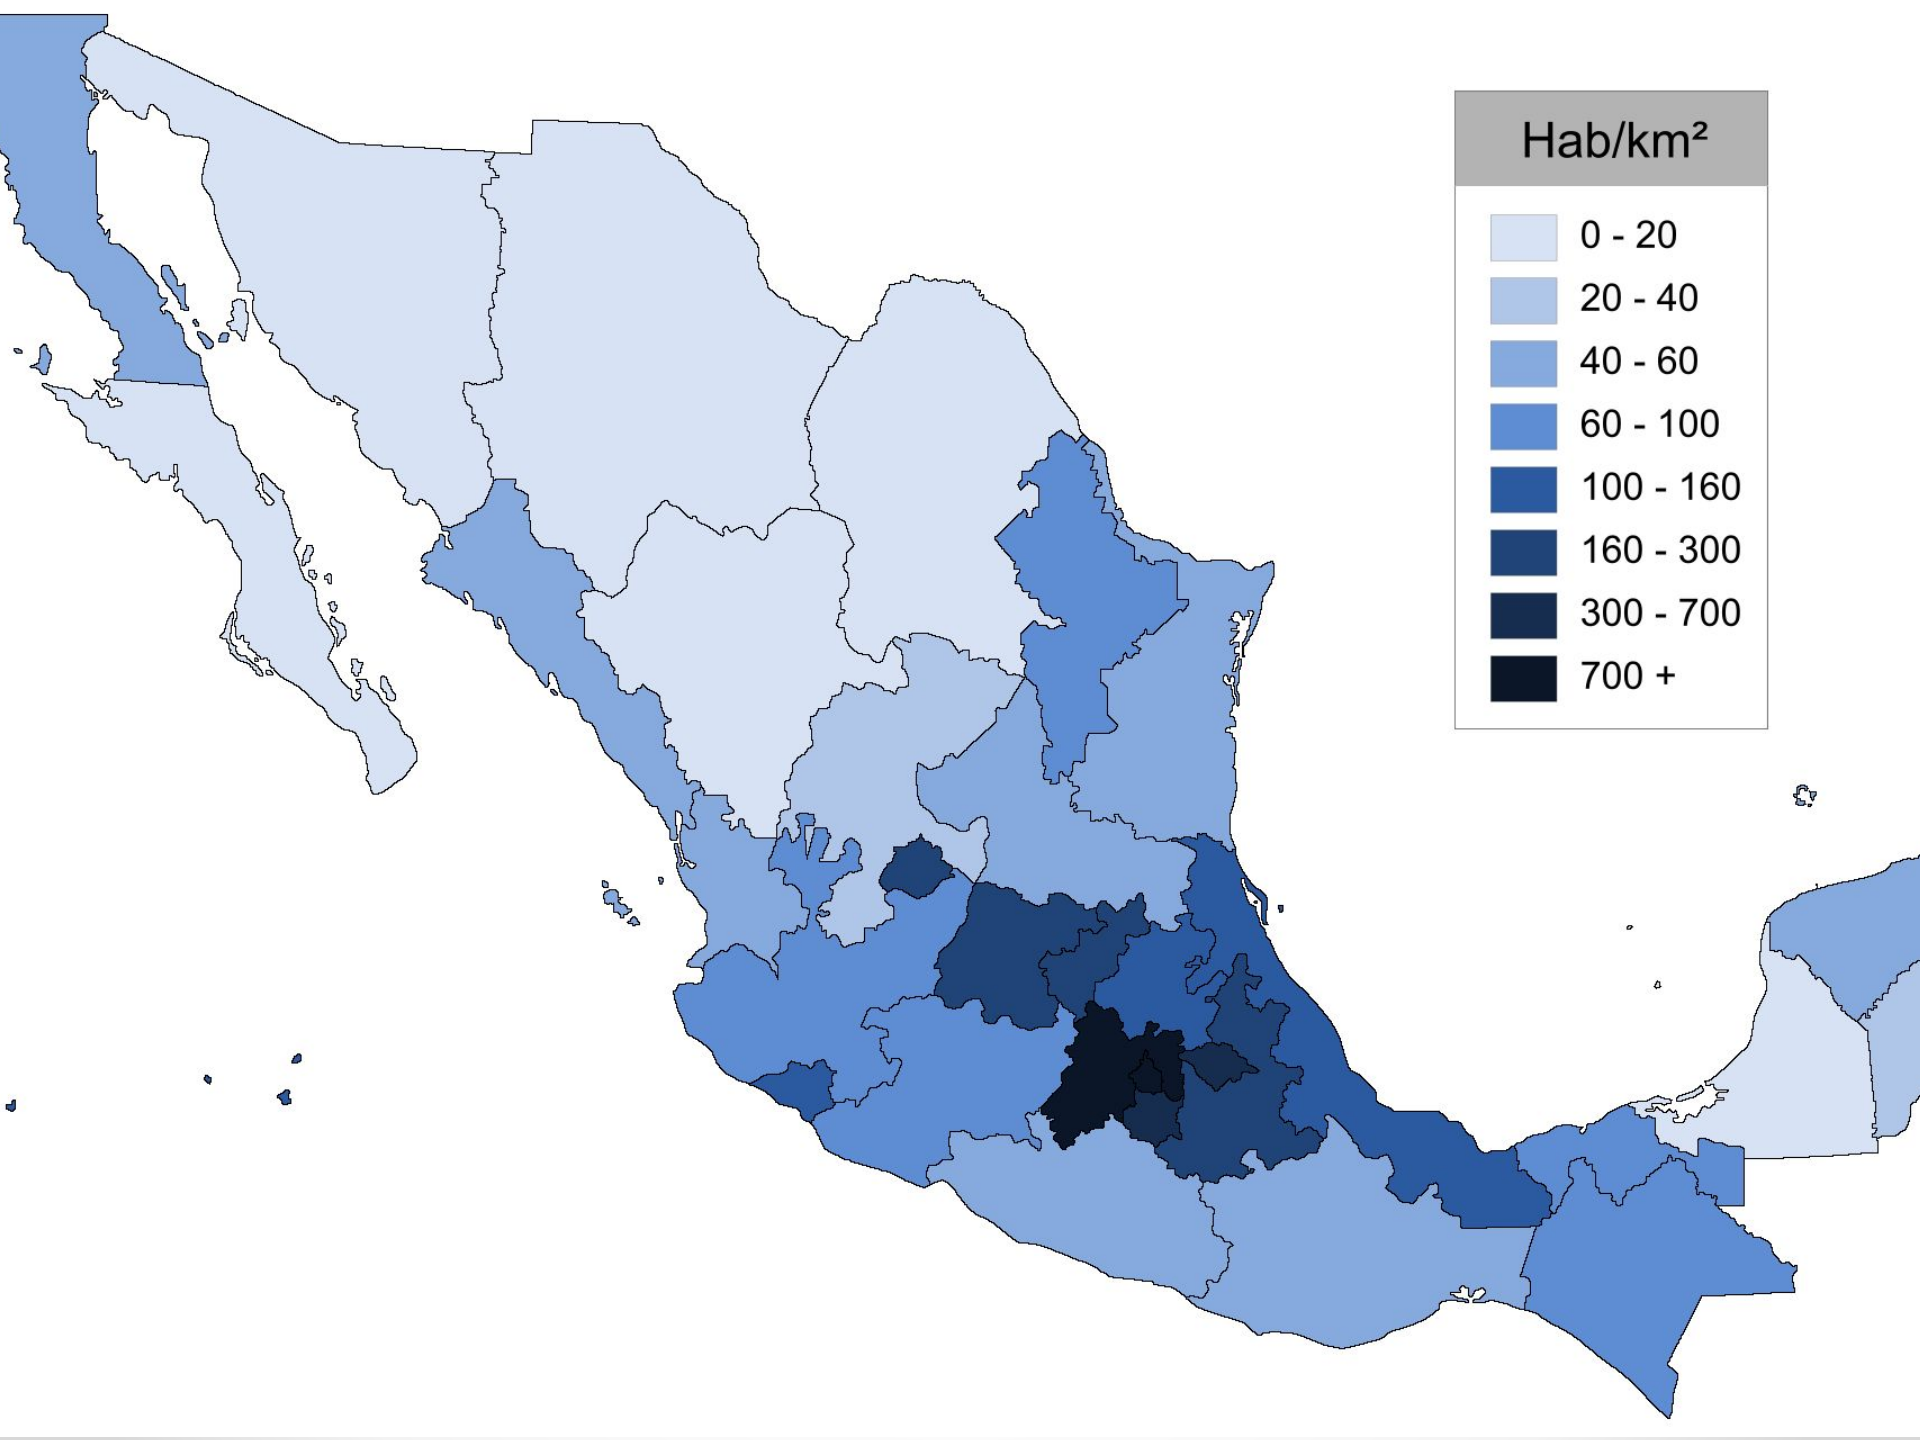

Мексиканские Соединённые

Штаты

- Столица – Мехико
- Население – 133 млн. чел. (10-е место)
- Площадь – 1,9 млн. км² (13-е место)
- ВВП – 1,1 трлн. долл. (15-е место)
- ИЧР - 0,774 (74-е место)

ТИХИЙ
ОКЕАН

Мексиканский

ГВАТЕМАЛА

САЛЬВА

Структура ВВП

THE RICHEST.COM