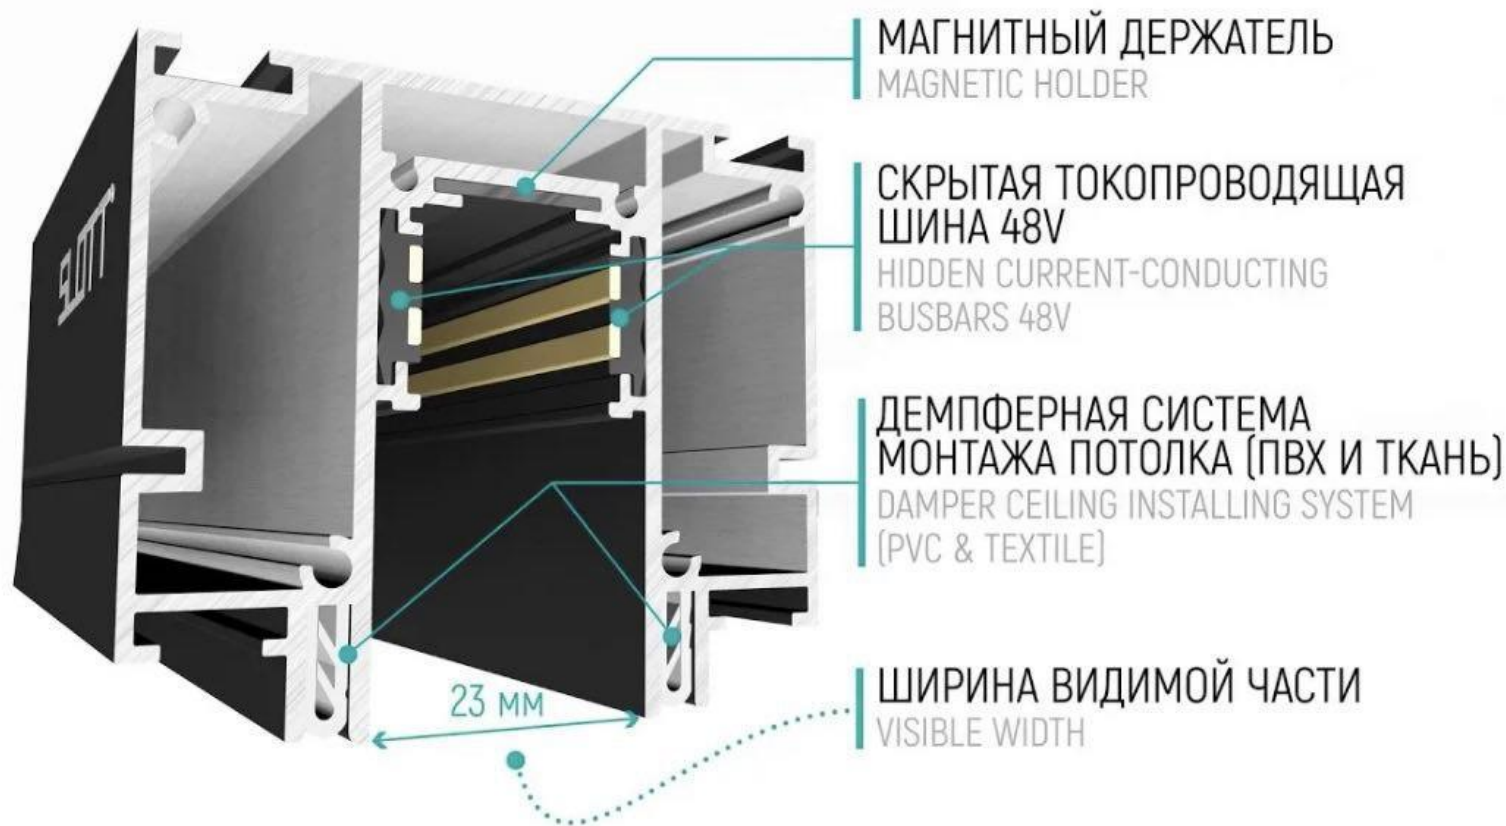

Новые ВОЗМОЖНОСТИ для роста Вашего дохода

Гарпунная система фиксации

Демпферная система крепления

Что такое гарпун и для чего он нужен?

Гарпун – небольшая ланка, которая по форме напоминает крючок. При его заправке в багет гарпун за счёт своей формы удерживает полотно в неподвижном состоянии

Демпферная система

Демпфер – принцип крепления полотна методом жёсткой фиксации.

Даёт возможность установить ПВХ и тканевые покрытия.

Натяжной потолок и гипсокартон

- Быстрый монтаж
- Нет ограничений по установке,
- как для ткани, так и для ПВХ
- Интеграция любого освещения

- Долгий и пыльный монтаж
- Деформация конструкции

Магнитная решетка для доступа к блокам питания

Интеграция освещения в плоскость натяжного потолка