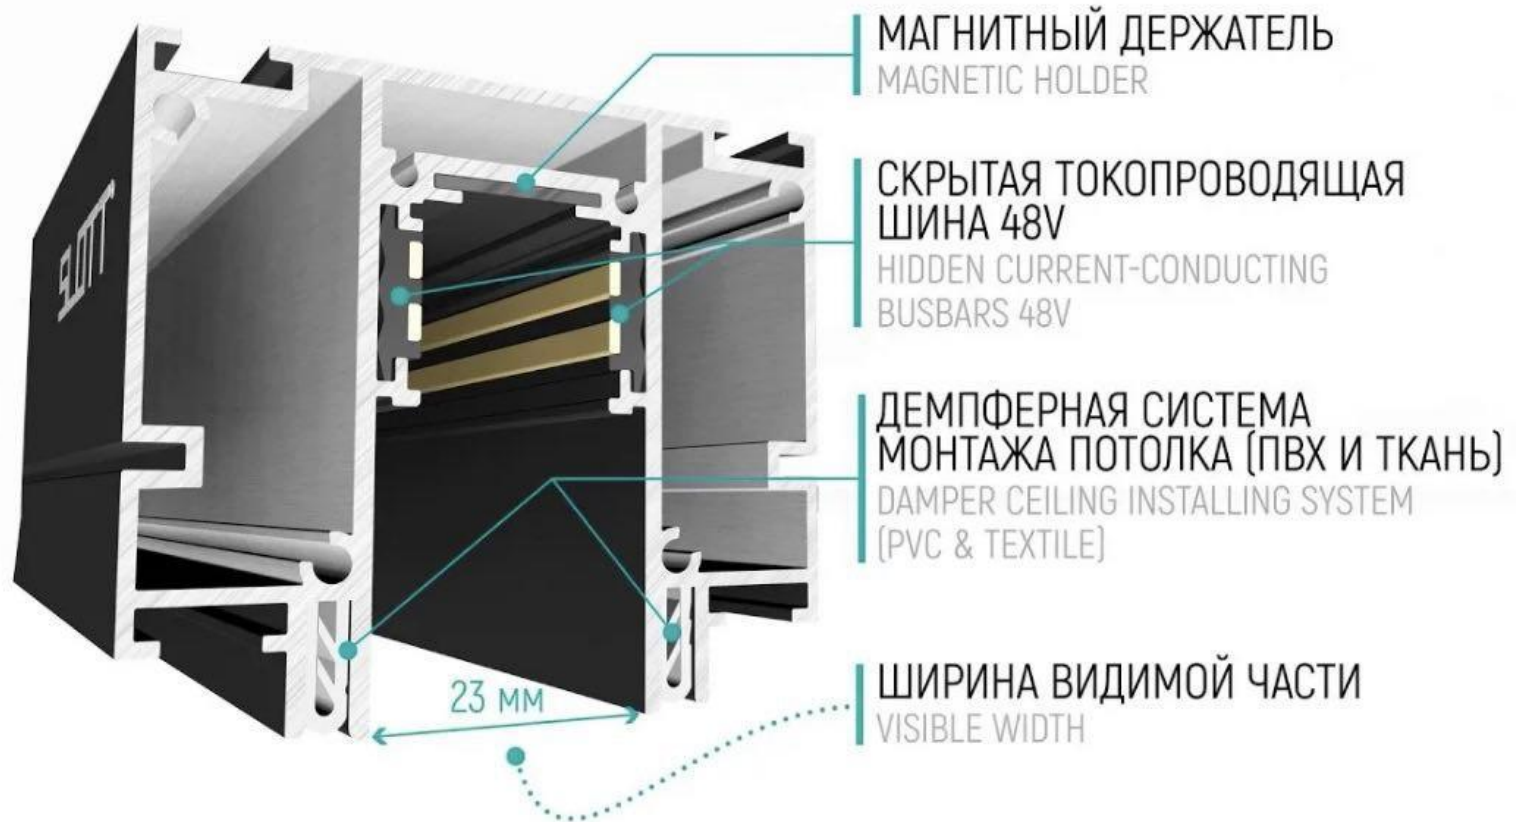

Новые ВОЗМОЖНОСТИ для роста Вашего дохода

Гарпунная система фиксации

Демпферная система крепления

Что такое гарпун и для чего он нужен?

Гарпун – небольшая ланка, которая по форме напоминает крючок. При его заправке в багет гарпун за счёт своей формы удерживает полотно в неподвижном состоянии

Демпферная система

Демпфер – принцип крепления полотна методом жёсткой фиксации.

Даёт возможность установить ПВХ и тканевые покрытия.

Натяжной потолок и гипсокартон

- Быстрый монтаж
- Нет ограничений по установке,
- как для ткани, так и для ПВХ
- Интеграция любого освещения