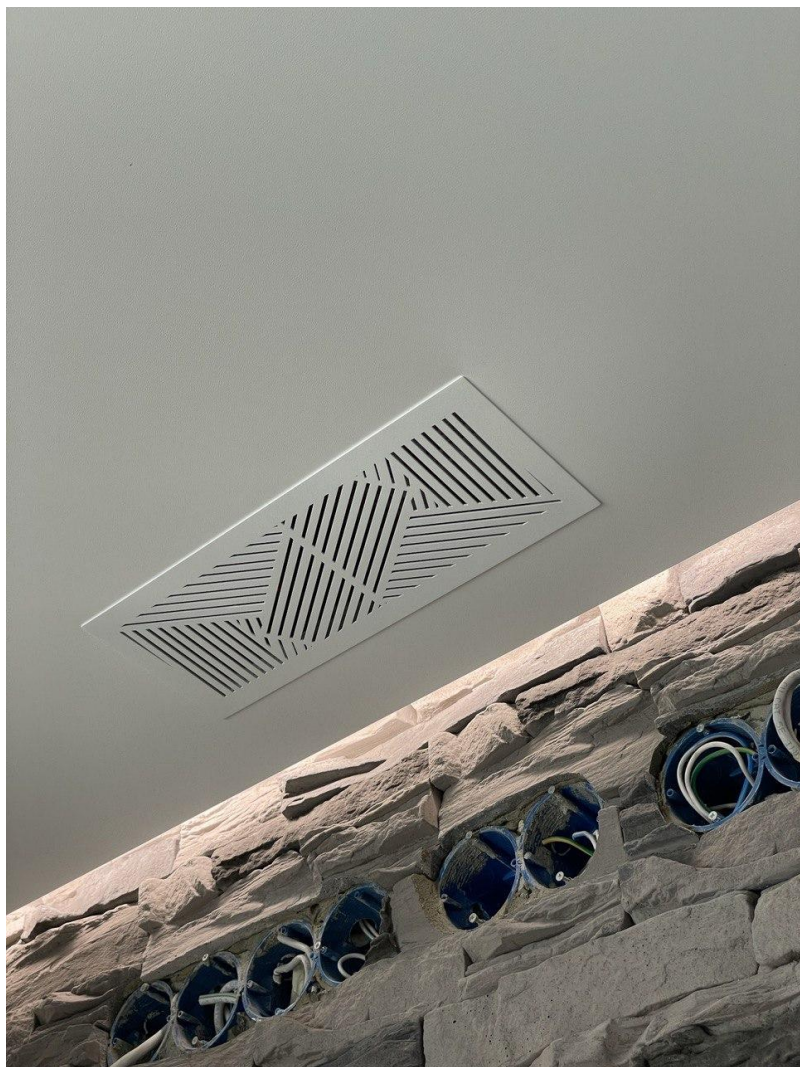

Новые ВОЗМОЖНОСТИ для роста Вашего дохода

Гарпунная система фиксации

Демпферная система крепления

Что такое гарпун и для чего он нужен?

Гарпун – небольшая ланка, которая по форме напоминает крючок. При его заправке в багет гарпун за счёт своей формы удерживает полотно в неподвижном состоянии

Демпферная система

Демпфер – принцип крепления полотна методом жёсткой фиксации.

Даёт возможность установить ПВХ и тканевые покрытия.

Натяжной потолок и гипсокартон

- Быстрый монтаж
- Нет ограничений по установке,
- как для ткани, так и для ПВХ
- Интеграция любого освещения

- Долгий и пыльный монтаж
- Деформация конструкции

Магнитная решетка для доступа к блокам питания

Интеграция освещения в плоскость натяжного потолка