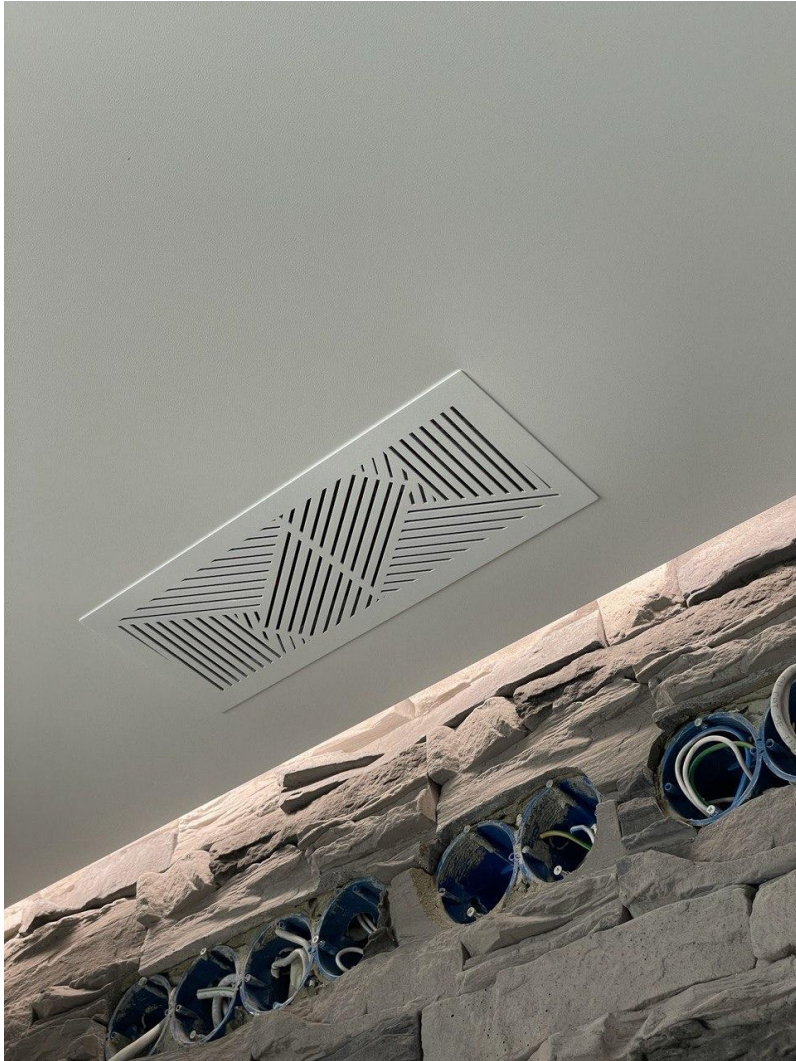

Новые ВОЗМОЖНОСТИ для роста Вашего дохода

Гарпунная система фиксации

Демпферная система крепления

Что такое гарпун и для чего он нужен?

Гарпун – небольшая ланка, которая по форме напоминает крючок. При его заправке в багет гарпун за счёт своей формы удерживает полотно в неподвижном состоянии

Демпферная система

Демпфер – принцип крепления полотна методом жёсткой фиксации.

Даёт возможность установить ПВХ и тканевые покрытия.

Натяжной потолок и гипсокартон

- Быстрый монтаж
- Нет ограничений по установке,
- как для ткани, так и для ПВХ
- Интеграция любого освещения

- Долгий и пыльный монтаж
- Деформация конструкции

Магнитная решетка для доступа к блокам питания

Интеграция освещения в плоскость натяжного потолка