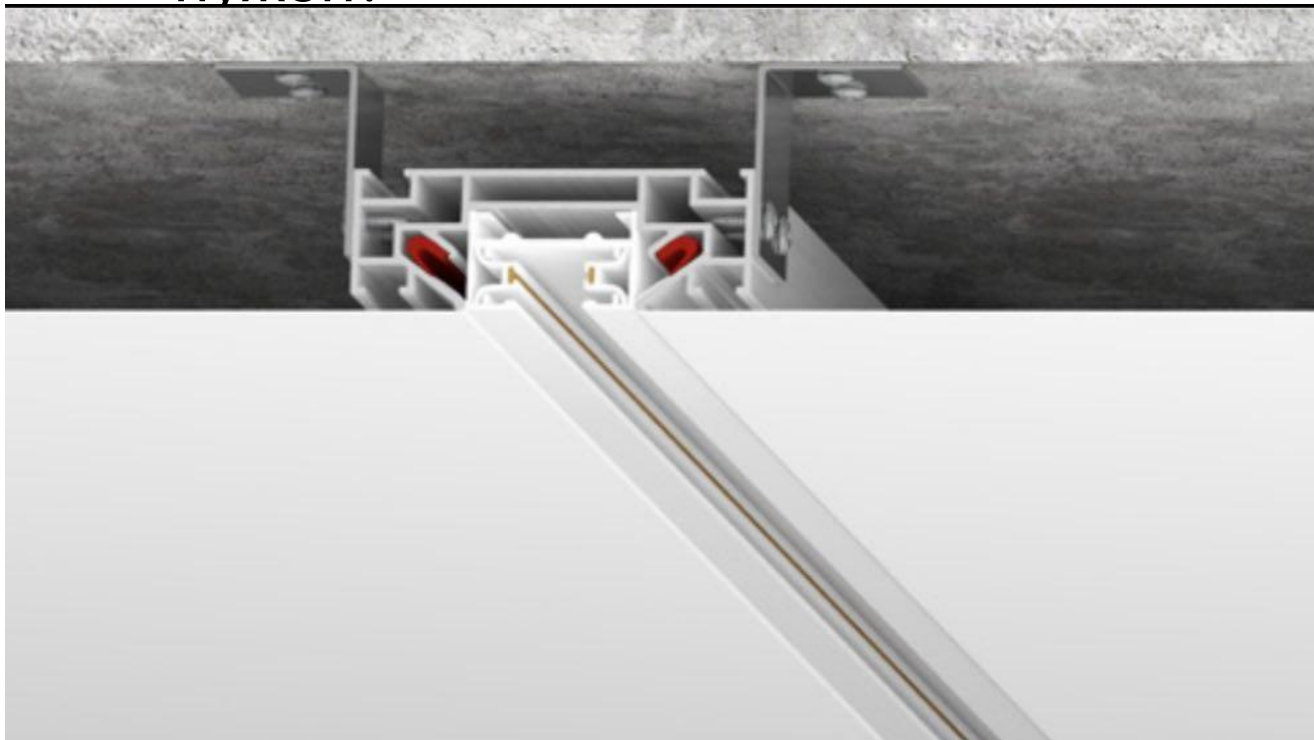

Новые ВОЗМОЖНОСТИ для роста Вашего дохода

Гарпунная система фиксации

Демпферная система крепления

Что такое гарпун и для чего он нужен?

Гарпун – небольшая ланка, которая по форме напоминает крючок. При его заправке в багет гарпун за счёт своей формы удерживает полотно в неподвижном состоянии

Демпферная система

Демпфер – принцип крепления полотна методом жёсткой фиксации.

Даёт возможность установить ПВХ и тканевые покрытия.

Натяжной потолок и гипсокартон

- Быстрый монтаж
- Нет ограничений по установке,
- как для ткани, так и для ПВХ
- Интеграция любого освещения

- Долгий и пыльный монтаж
- Деформация конструкции

Магнитная решетка для доступа к блокам питания

Интеграция освещения в плоскость натяжного потолка