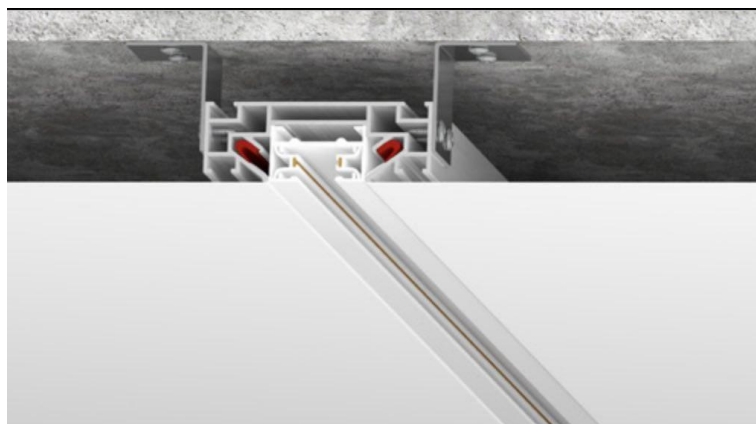

Команда единомышленников и профессионалов своего дела, приносящих пользу людям.

Темы выступления

- Что такое гарпун и для чего он нужен
- Демпферная и гарпунная системы крепления
- Принципиальное отличие гипсокартона от натяжного потолка
- Доступ к блокам питания
- Интеграция освещения в плоскость натяжного потолка

Новые ВОЗМОЖНОСТИ для роста Вашего дохода

Гарпунная система фиксации

Демпферная система крепления

Что такое гарпун и для чего он нужен?

Гарпун – небольшая ланка, которая по форме напоминает крючок. При его заправке в багет гарпун за счёт своей формы удерживает полотно в неподвижном состоянии

Демпферная система

Демпфер – принцип крепления полотна методом жёсткой фиксации.

Даёт возможность установить ПВХ и тканевые покрытия.

Натяжной потолок и гипсокартон

- Быстрый монтаж
- Нет ограничений по установке,
- как для ткани, так и для ПВХ
- Интеграция любого освещения

- Долгий и пыльный монтаж
- Деформация конструкции

Магнитная решетка для доступа к блокам питания

Интеграция освещения в плоскость натяжного потолка