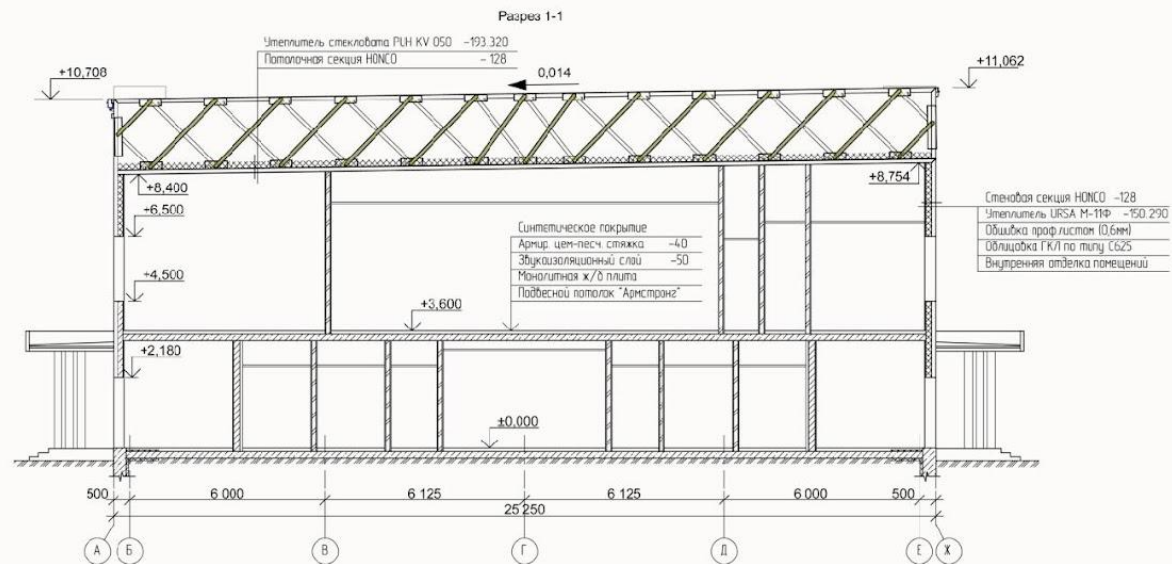

ФИЗКУЛЬТУРНО-ОЗДОРОВИТЕЛЬНЫЙ КОМПЛЕКС

Челябинская область г. Верхний Уфалей

РАЗРЕЗЫ