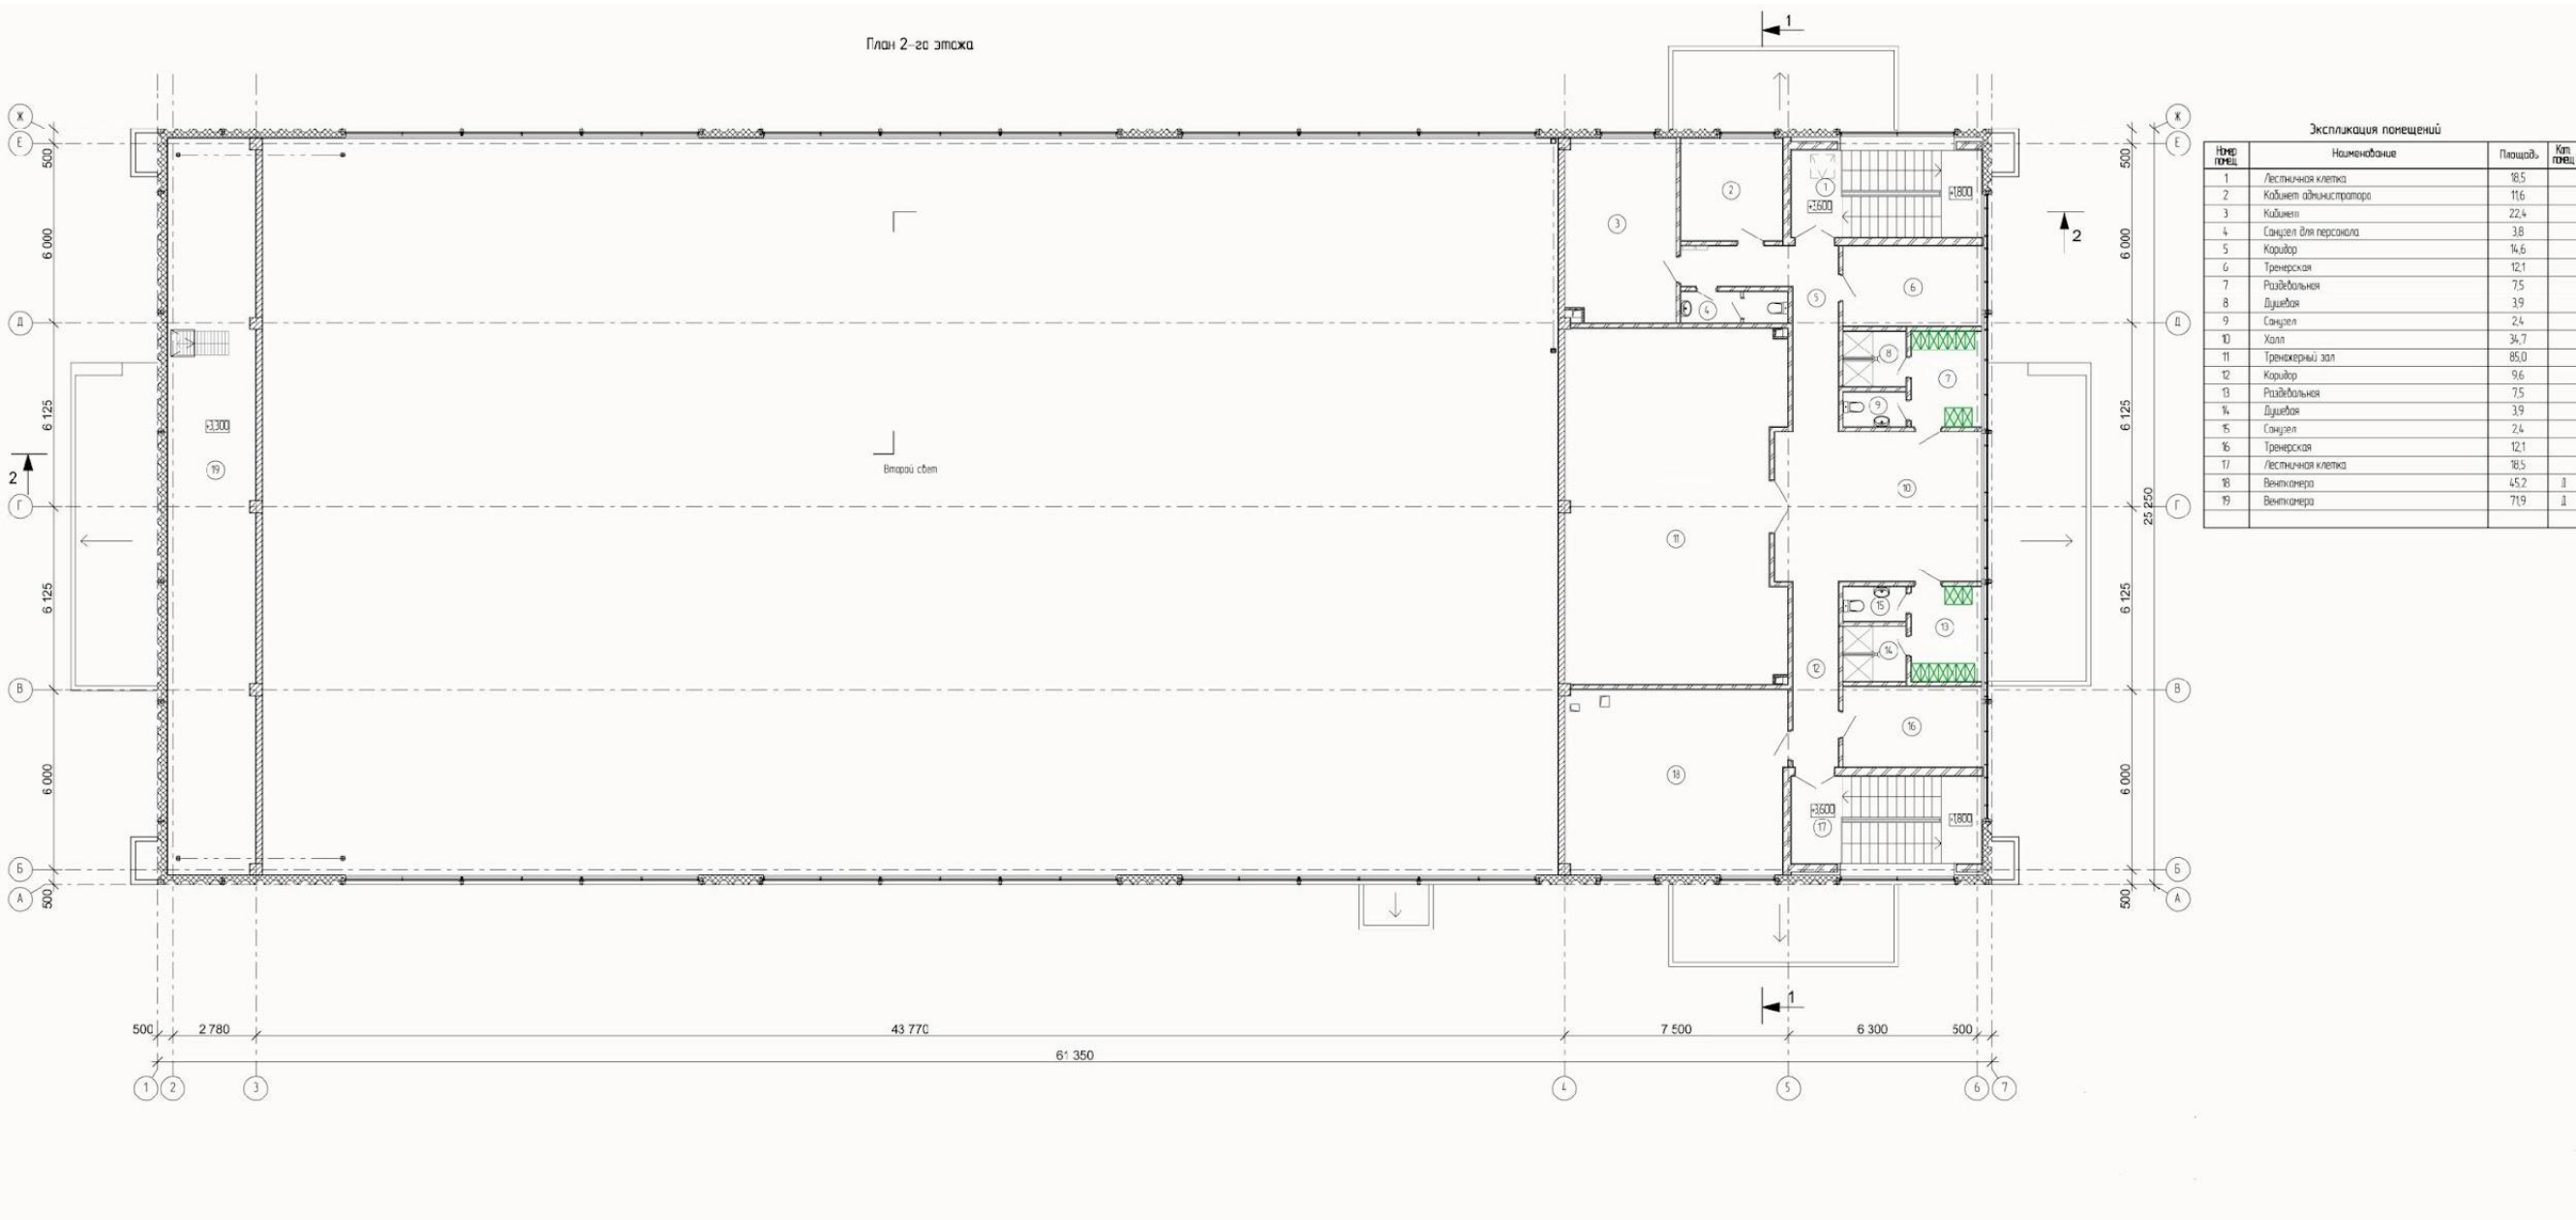

ФИЗКУЛЬТУРНО-ОЗДОРОВИТЕЛЬНЫЙ КОМПЛЕКС

Челябинская область г. Верхний Уфалей

ПЛАН ВТОРОГО ЭТАЖА