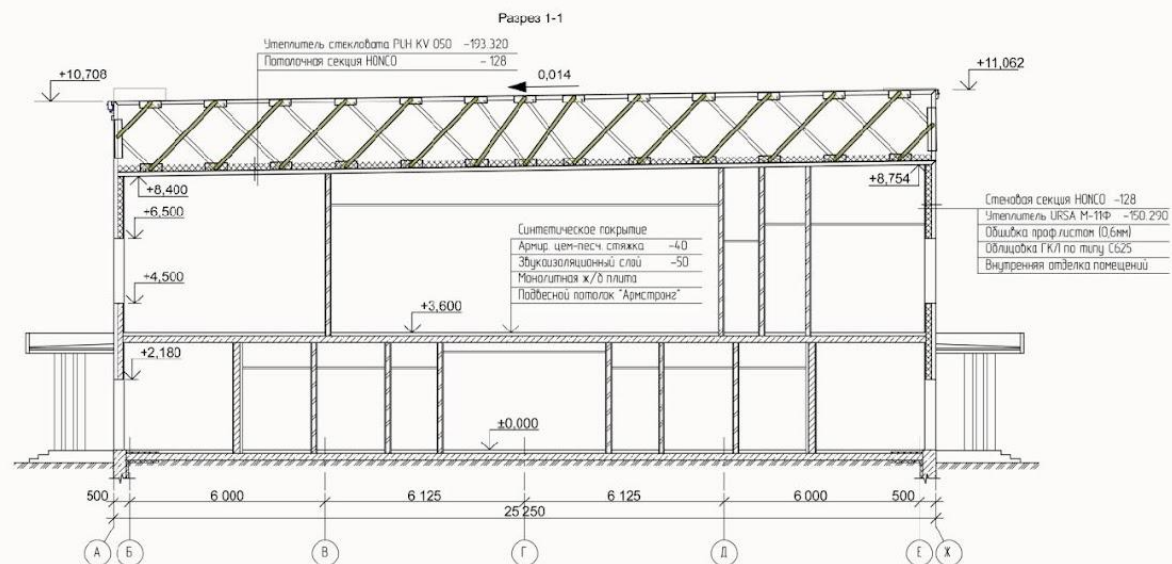

ФИЗКУЛЬТУРНО-ОЗДОРОВИТЕЛЬНЫЙ КОМПЛЕКС

Челябинская область г. Верхний Уфалей

РАЗРЕЗЫ