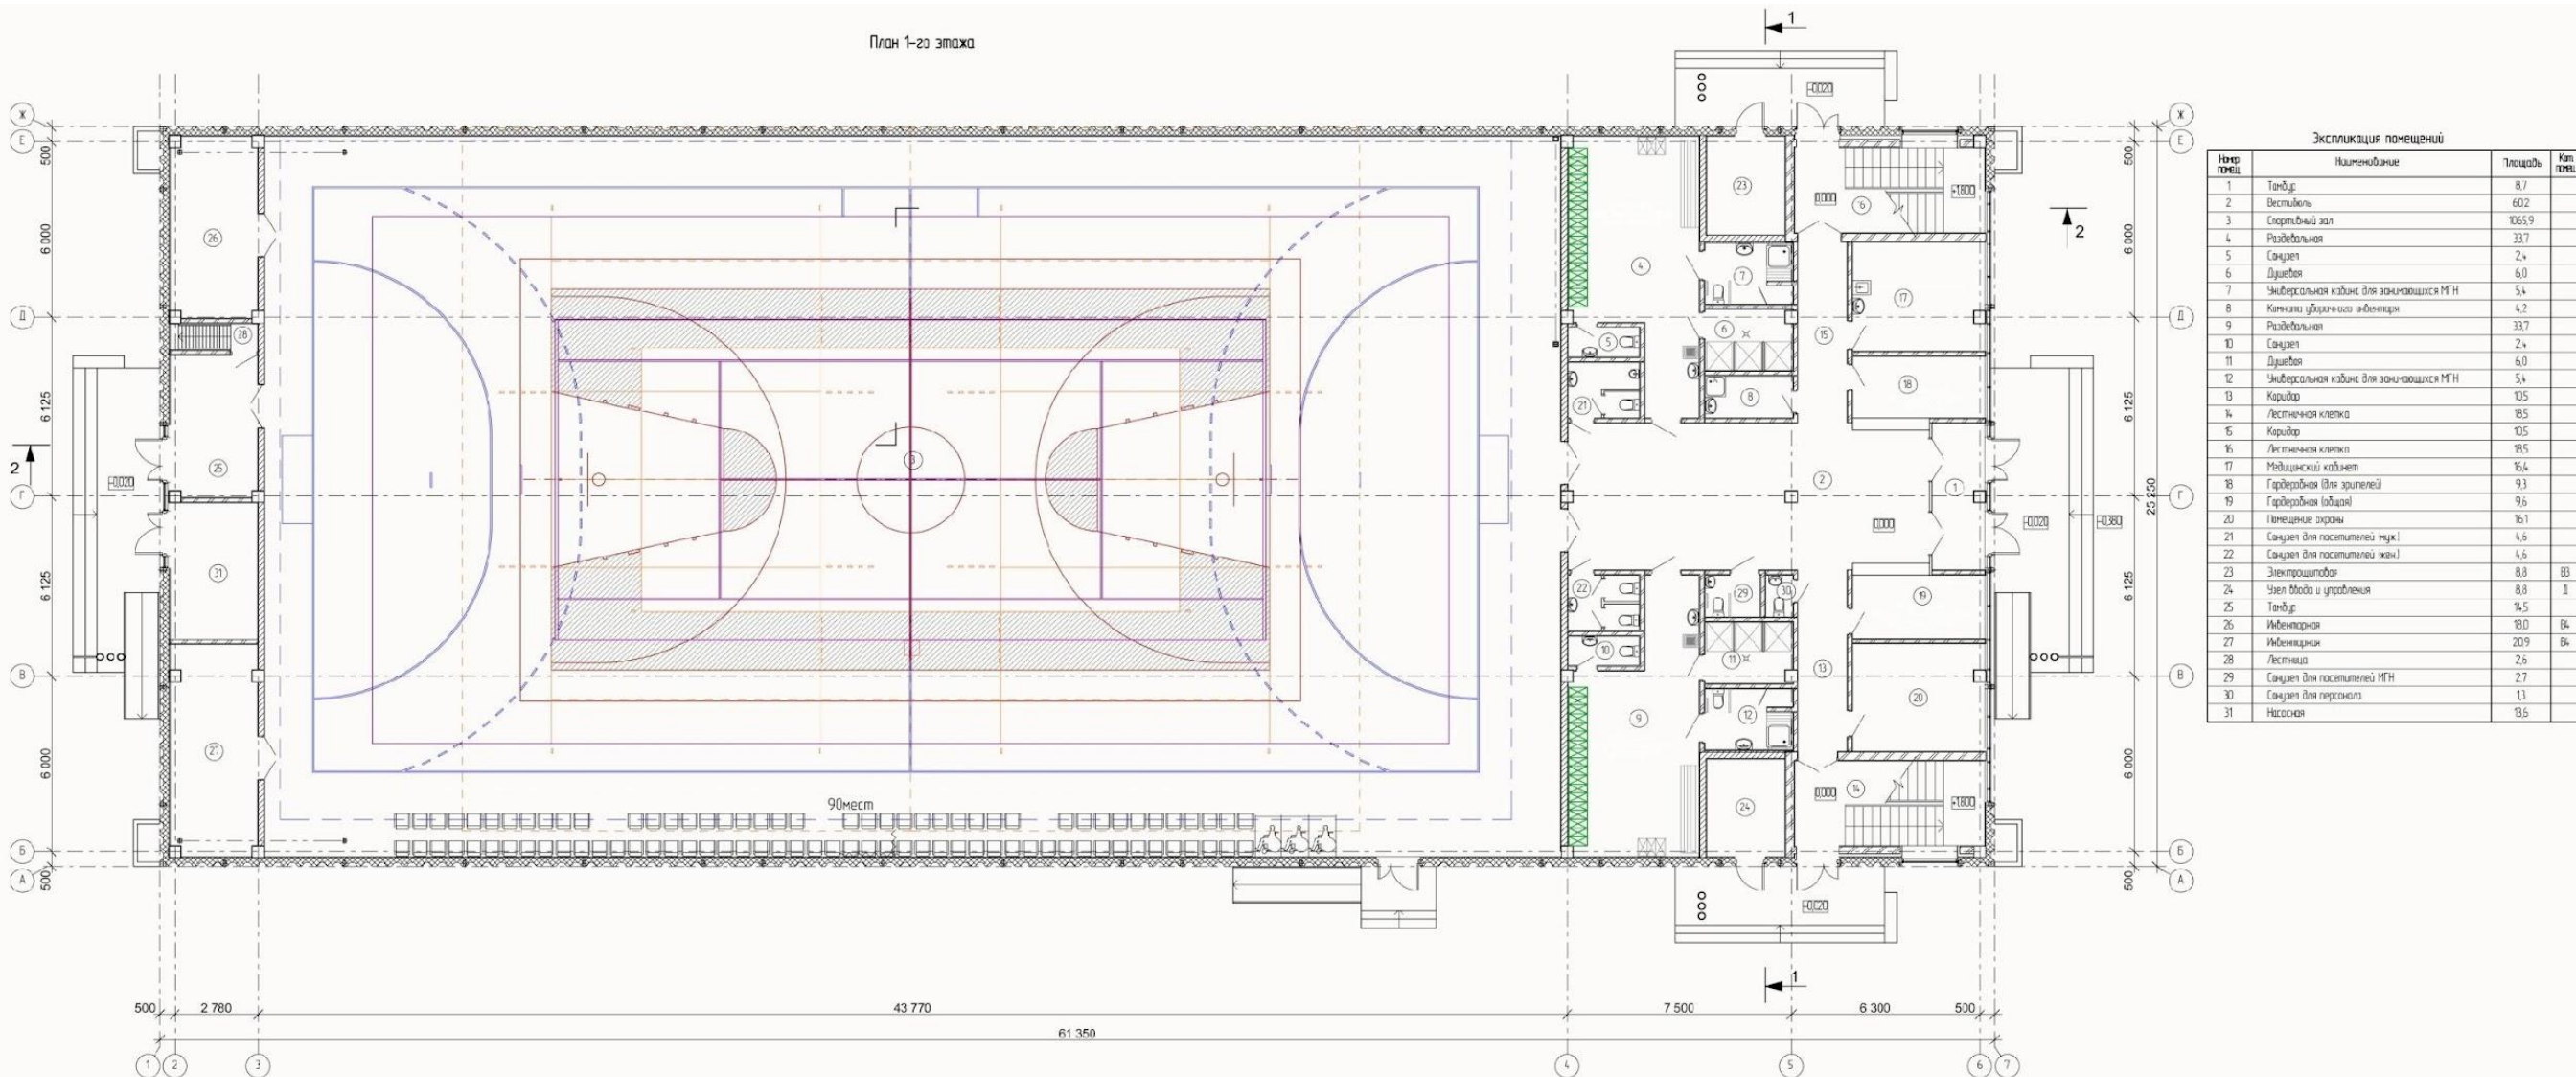

ФИЗКУЛЬТУРНО-ОЗДОРОВИТЕЛЬНЫЙ КОМПЛЕКС

Челябинская область г. Верхний Уфалей

ПЛАН ПЕРВОГО ЭТАЖА