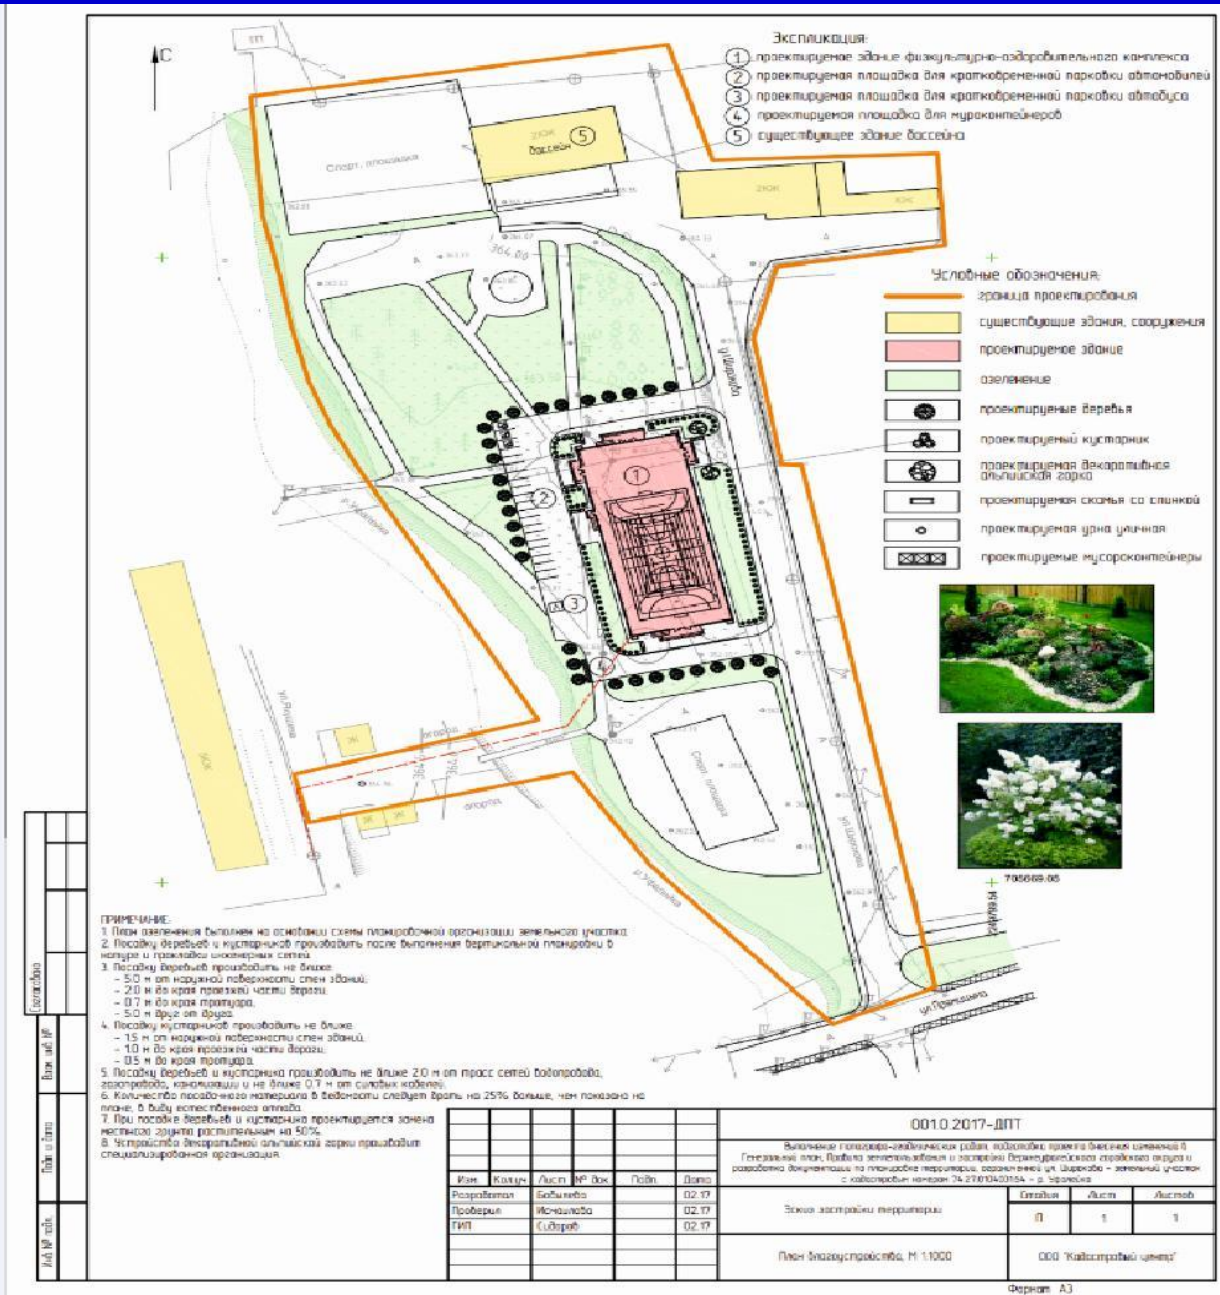

ФИЗКУЛЬТУРНО-ОЗДОРОВИТЕЛЬНЫЙ КОМПЛЕКС

Челябинская область г. Верхний Уфалей