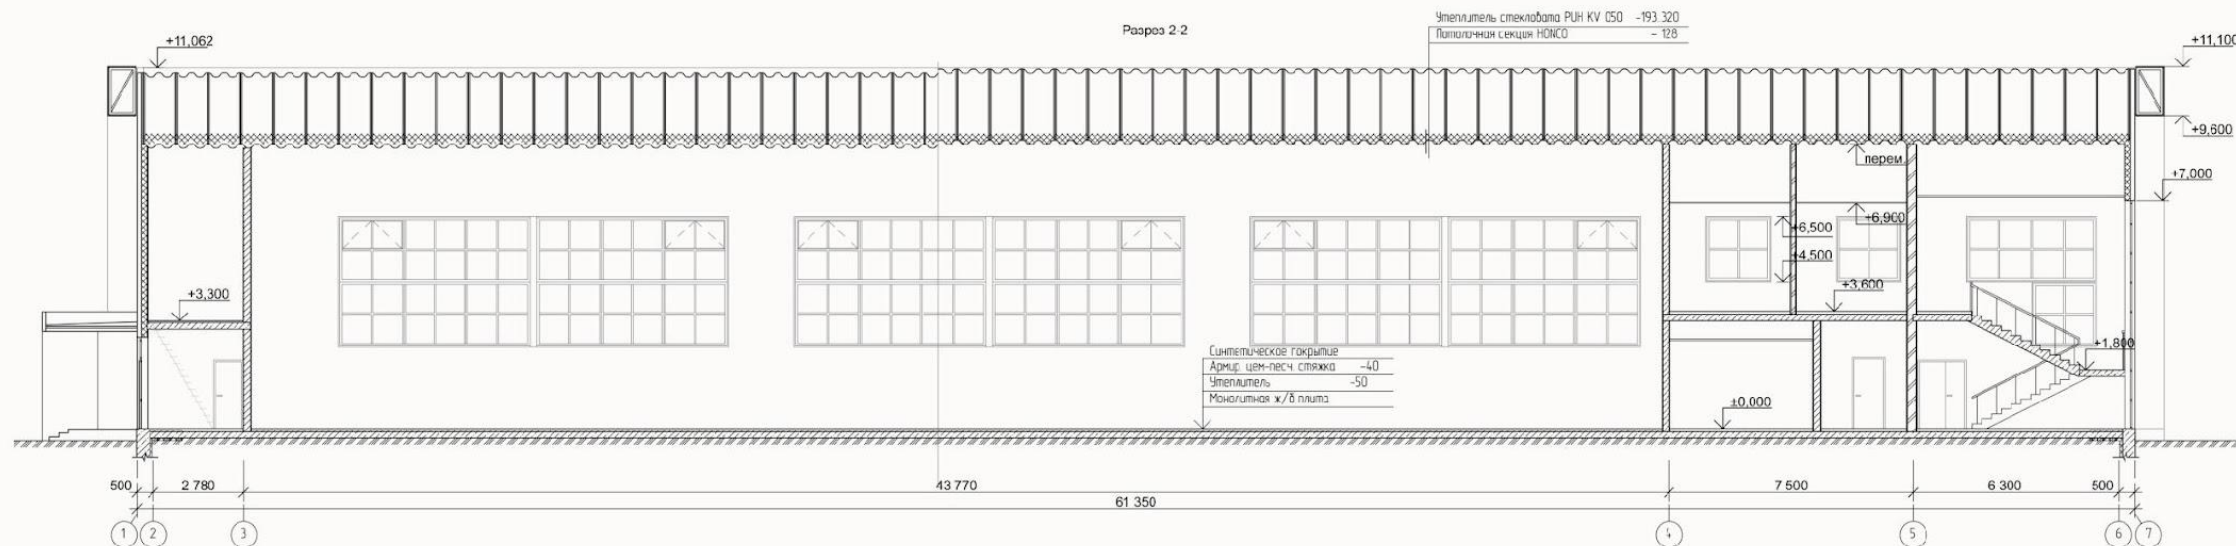

ФИЗКУЛЬТУРНО-ОЗДОРОВИТЕЛЬНЫЙ КОМПЛЕКС

Челябинская область г. Верхний Уфалей

РАЗРЕЗЫ