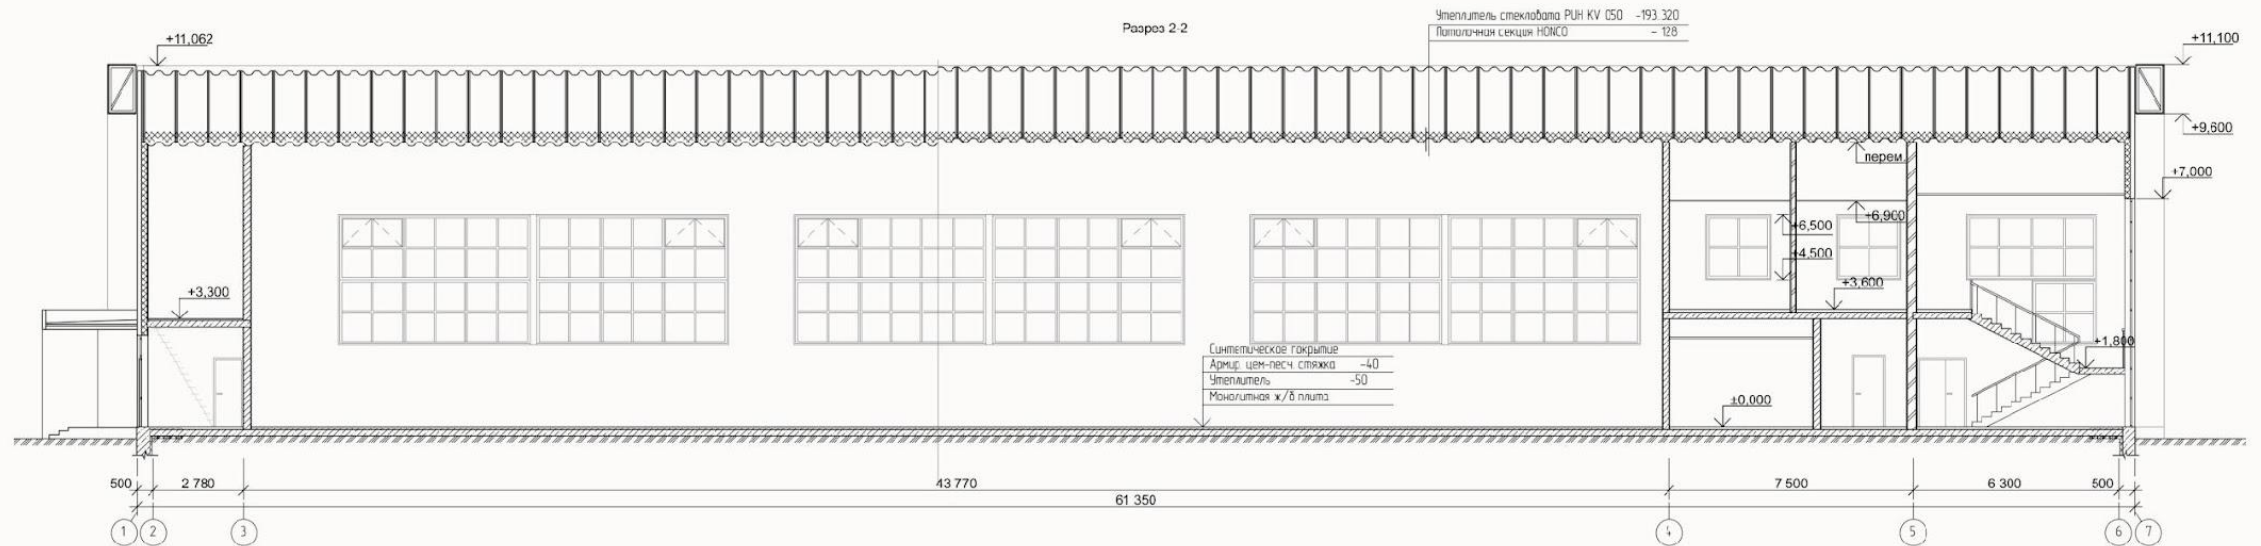

ФИЗКУЛЬТУРНО-ОЗДОРОВИТЕЛЬНЫЙ КОМПЛЕКС

Челябинская область г. Верхний Уфалей

РАЗРЕЗЫ