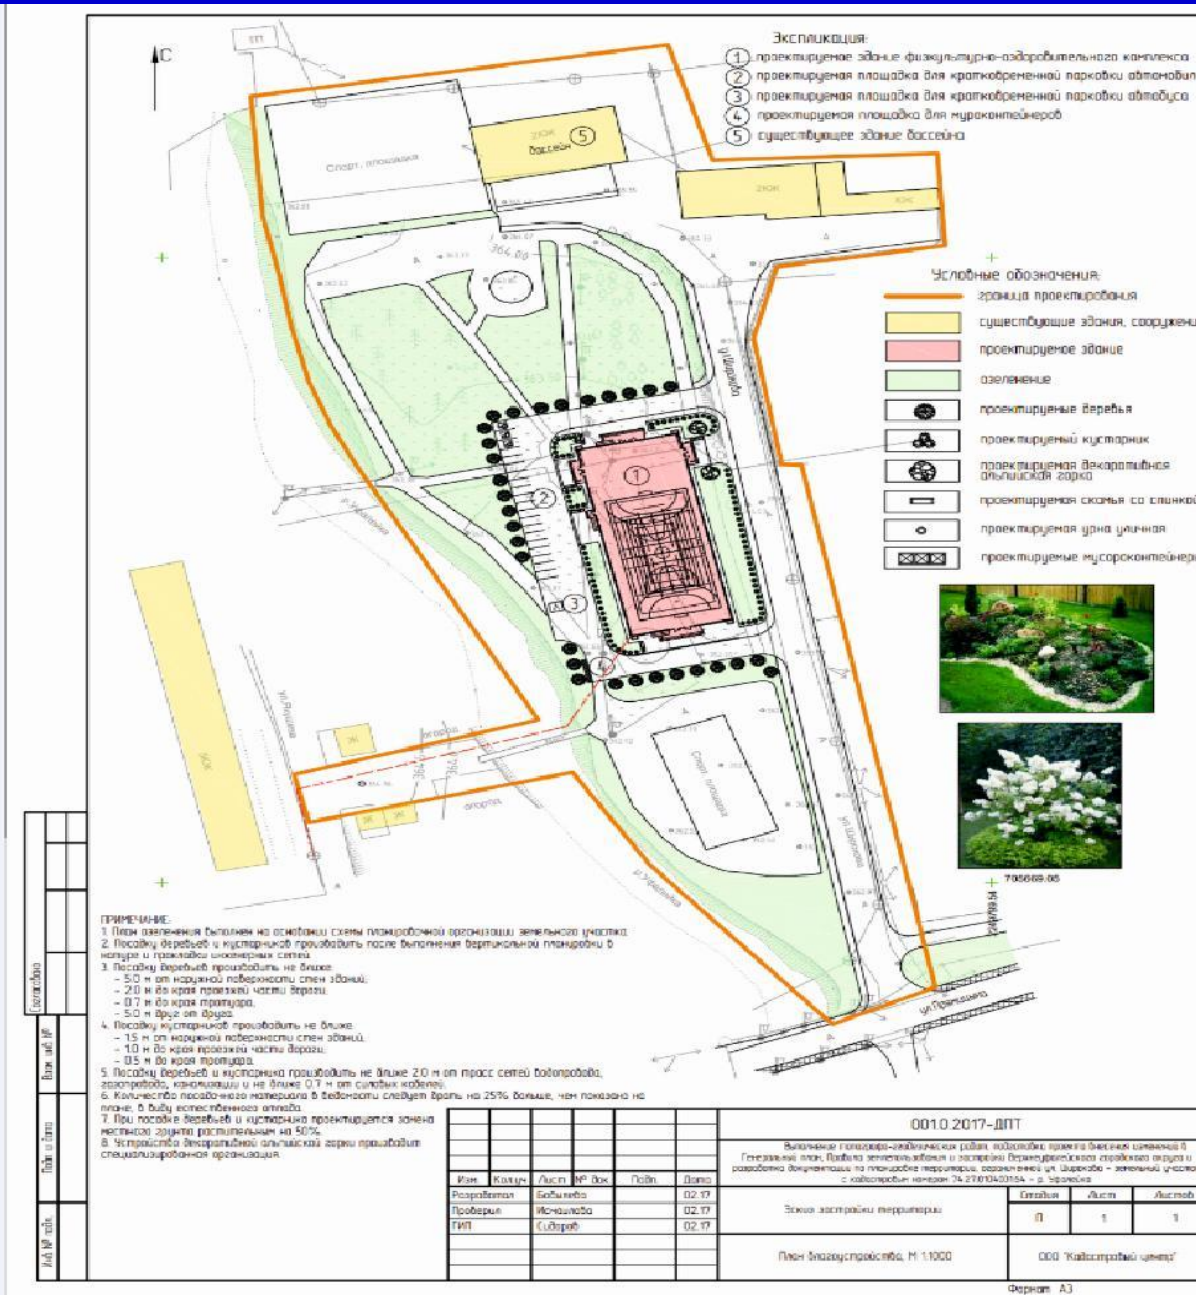

ФИЗКУЛЬТУРНО-ОЗДОРОВИТЕЛЬНЫЙ КОМПЛЕКС

Челябинская область г. Верхний Уфалей