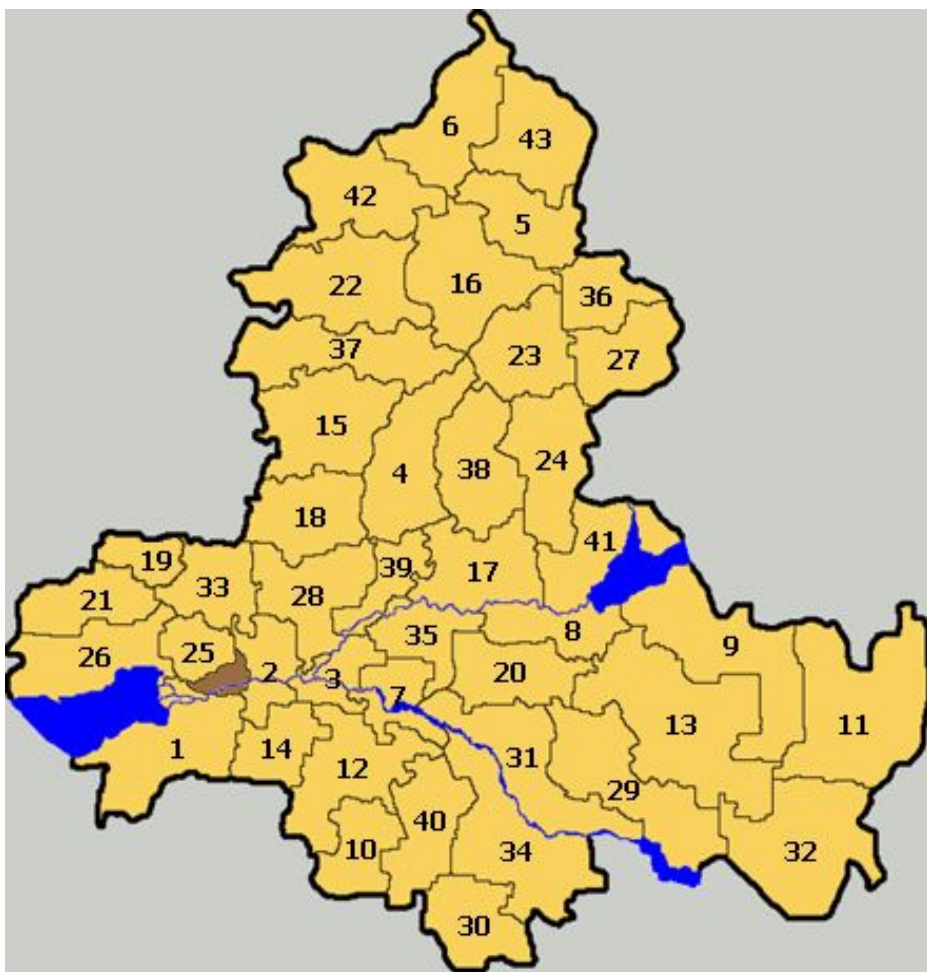

# НАСЕЛЕНИЕ

- Площадь: 100 967 км<sup>2</sup>
- Численность населения: 4 220 452 чел.
- Городское население: 68%.

# АДМИНИСТРАТИВНЫЙ ЦЕНТР

## Ростов-на-Дону

# РАЙОНЫ И КРУПНЫЕ ГОРОДА