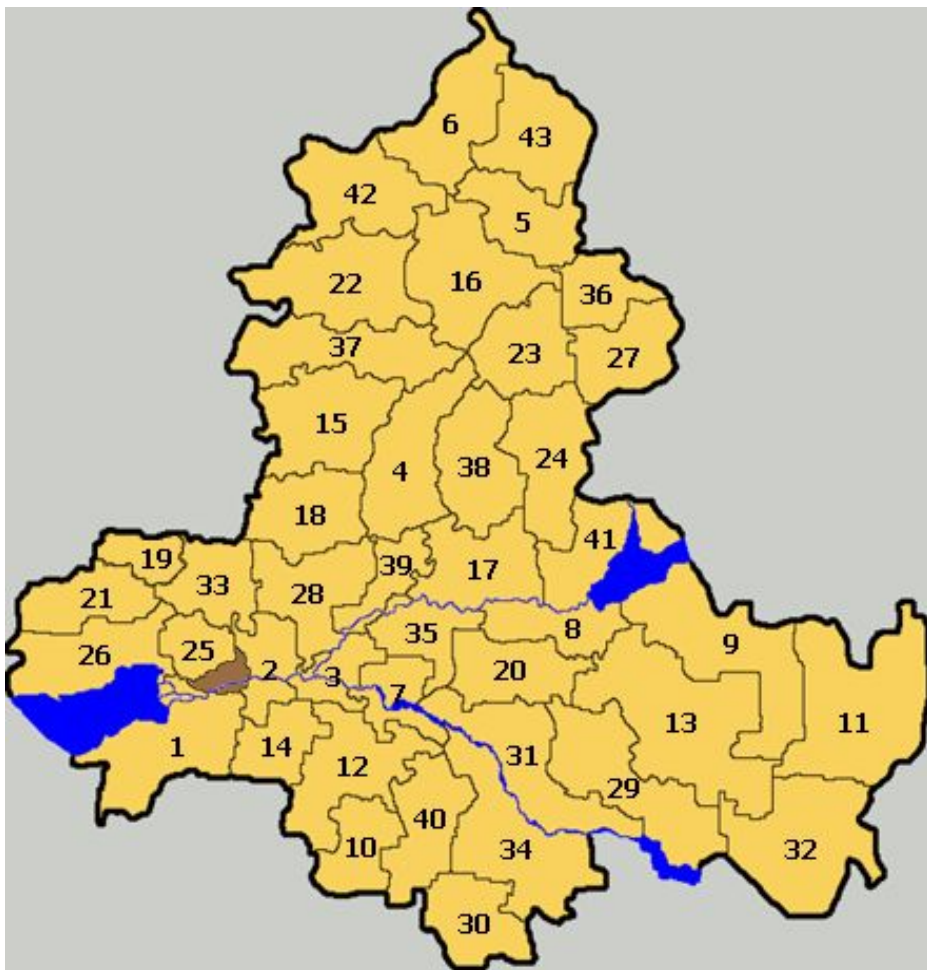

ГЕОГРАФИЧЕСКОЕ РАСПОЛОЖЕНИЕ

ТЕРРИТОРИЯ

НАСЕЛЕНИЕ

- Площадь: 100 967 км²
- Численность населения: 4 220 452 чел.
- Городское население: 68%.

АДМИНИСТРАТИВНЫЙ ЦЕНТР

Ростов-на-Дону

РАЙОНЫ И КРУПНЫЕ ГОРОДА

РУКОВОДСТВО