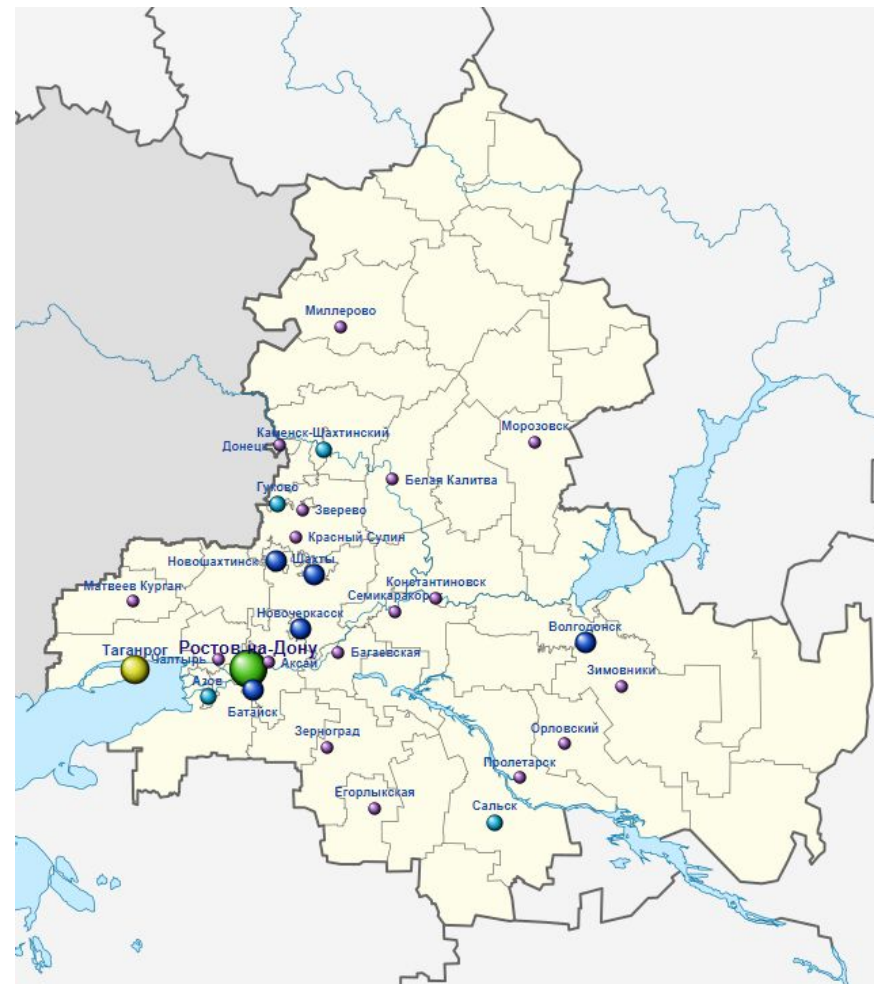

ГЕОГРАФИЧЕСКОЕ РАСПОЛОЖЕНИЕ

ТЕРРИТОРИЯ

НАСЕЛЕНИЕ

- Площадь: 100 967 км²
- Численность населения: 4 220 452 чел.
- Городское население: 68%.

АДМИНИСТРАТИВНЫЙ ЦЕНТР

Ростов-на-Дону

РАЙОНЫ И КРУПНЫЕ ГОРОДА

РУКОВОДСТВО