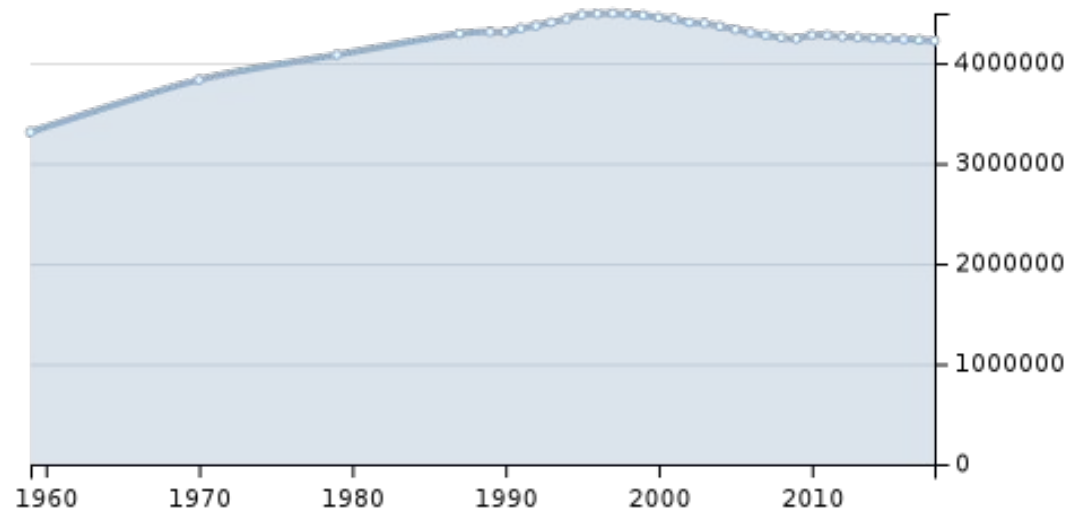

ГЕОГРАФИЧЕСКОЕ РАСПОЛОЖЕНИЕ

ТЕРРИТОРИЯ

НАСЕЛЕНИЕ

- Площадь: 100 967 км²
- Численность населения: 4 220 452 чел.
- Городское население: 68%.

АДМИНИСТРАТИВНЫЙ ЦЕНТР

Ростов-на-Дону

РАЙОНЫ И КРУПНЫЕ ГОРОДА

РУКОВОДСТВО