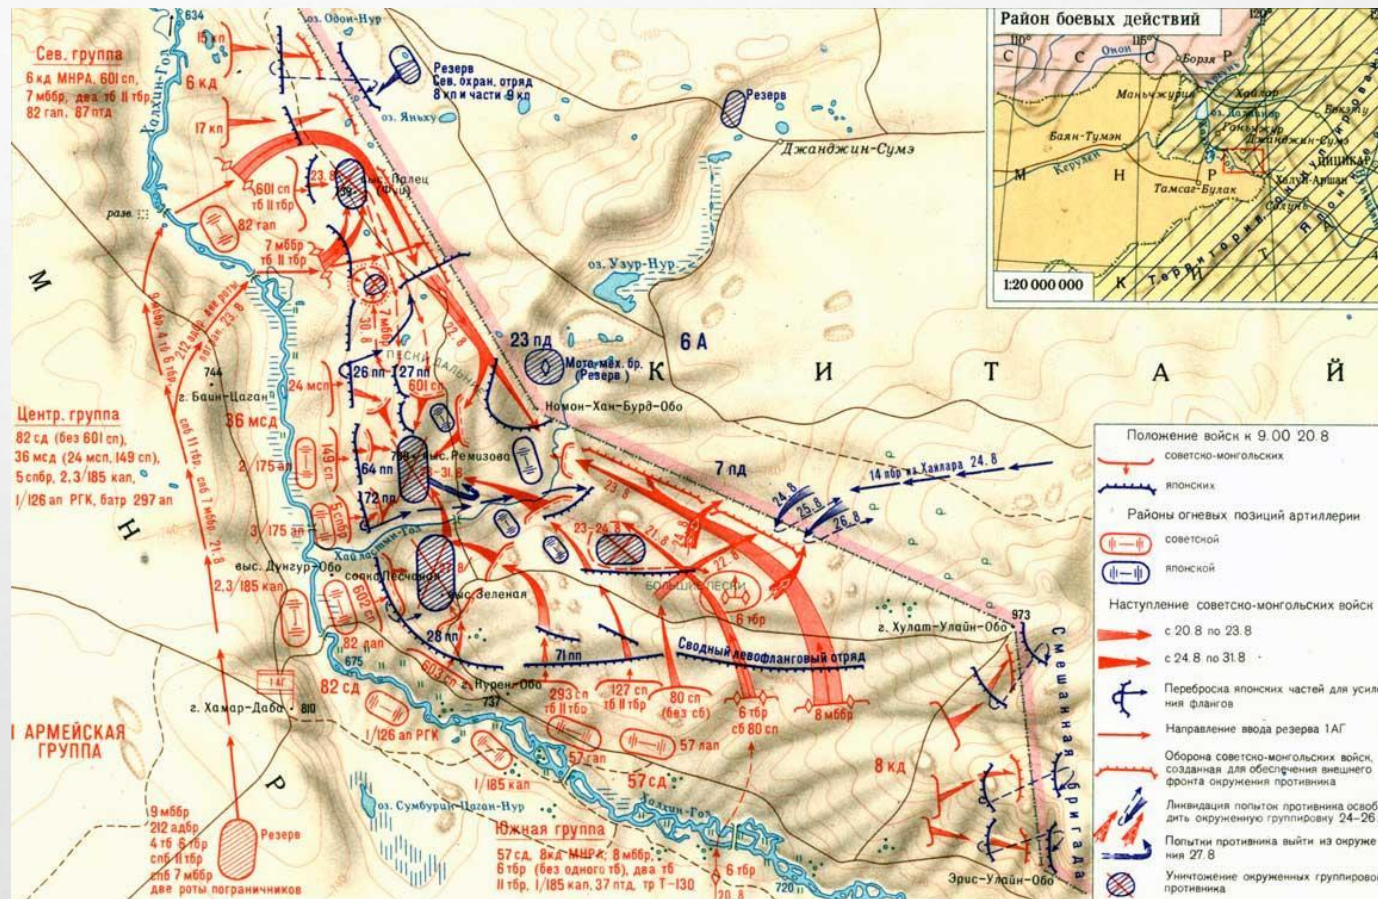

ВНЕШНЯЯ ПОЛИТИКА СССР В 1939 ГОДУ

- КАКОВА БЫЛА ГЛАВНАЯ ЦЕЛЬ СОВЕТСКОЙ ВНЕШНЕЙ ПОЛИТИКИ В 30-Е ГГ.?

<https://youtu.be/Ls5lqUMvh-8?t=26m45s>

«НАШЕ И ВАШЕ!?»

ЯПОНИ Я

Бои на Халхин-Голе — необъявленный локальный вооружённый конфликт, продолжавшийся с весны по осень 1939 года у реки Халхин-Гол на территории Монголии между СССР, МНР с одной стороны и Японской империей и Маньчжоу-го с другой.

В советской историографии эти события называются «военным конфликтом». Японские историки называют её «*Второй русско-японской войной*» или «*инцидентом у Номон-Хана*».

ru.wikipedia.org › Бои на Халхин-Голе

- КАК ВЫ СЧИТАЕТЕ, БЫЛ ЛИ ИНОЙ ВЫХОД?

ПОЛЬША

Польский поход Красной армии (17—29 сентября 1939 года) (в советской историографии **освободительный поход РККА**), в современной историографии также **советское вторжение в Польшу**.