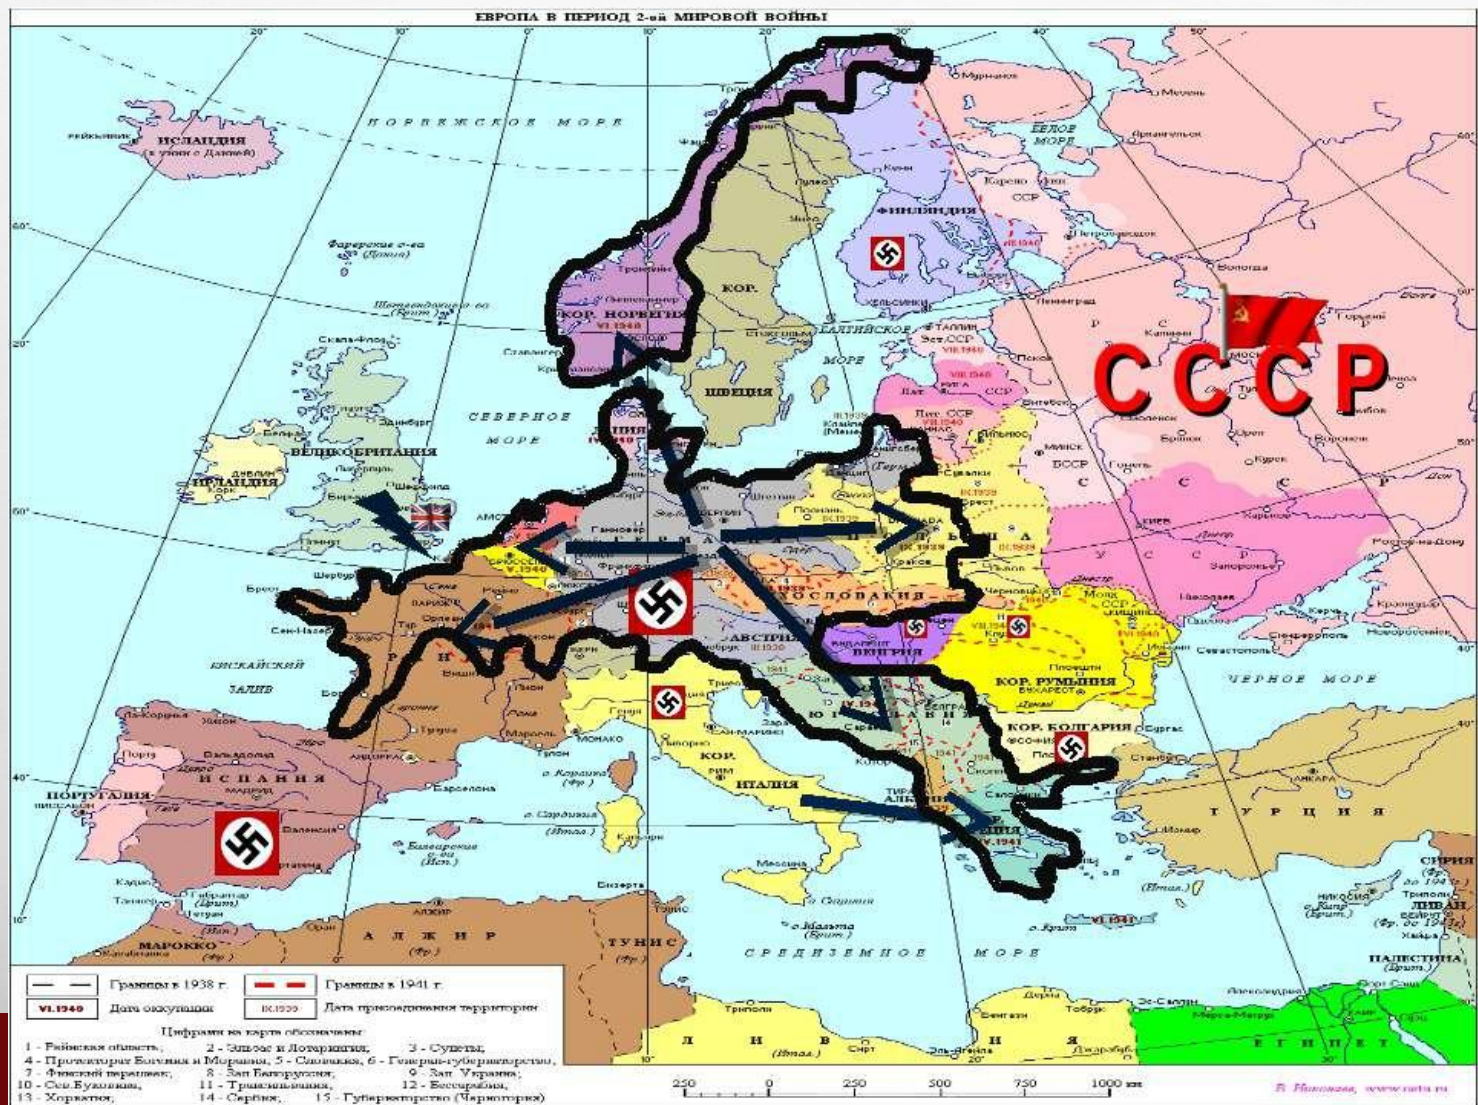

**ЗАВТРА БЫЛА
ВОЙНА**

ОБСТАНОВКА В ЕВРОПЕ НАКАНУНЕ ВТОРОЙ МИРОВОЙ ВОЙНЫ

ОБСТАНОВКА В ЕВРОПЕ НАКАНУНЕ ВТОРОЙ МИРОВОЙ ВОЙНЫ

ВОПРОСЫ

- В ЧЕМ СУТЬ ПРЕДЛОЖЕННОЙ СССР СИСТЕМЫ КОЛЛЕКТИВНОЙ БЕЗОПАСНОСТИ?
- ПОЧЕМУ ДЕМОКРАТИЧЕСКИЕ ДЕРЖАВЫ ЗАПАДА НЕ ПОДДЕРЖАЛИ СССР В ЕГО БОРЬБЕ ЗА СОЗДАНИЕ СИСТЕМЫ КОЛЛЕКТИВНОЙ БЕЗОПАСНОСТИ?
- В ЧЕМ ПРИЧИНЫ НЕУДАЧ?

ВНЕШНЯЯ ПОЛИТИКА СССР В 1939 ГОДУ

- КАКОВА БЫЛА ГЛАВНАЯ ЦЕЛЬ СОВЕТСКОЙ ВНЕШНЕЙ ПОЛИТИКИ В 30-Е ГГ.?

<https://youtu.be/Ls5lqUMvh-8?t=26m45s>

«НАШЕ И ВАШЕ!?»

ЯПОНИ Я

Бои на Халхин-Голе — необъявленный локальный вооружённый конфликт, продолжавшийся с весны по осень 1939 года у реки Халхин-Гол на территории Монголии между СССР, МНР с одной стороны и Японской империей и Маньчжоу-го с другой.

В советской историографии эти события называются «военным конфликтом». Японские историки называют её «*Второй русско-японской войной*» или «*инцидентом у Номон-Хана*».

ru.wikipedia.org › Бои на Халхин-Голе

- КАК ВЫ СЧИТАЕТЕ, БЫЛ ЛИ ИНОЙ ВЫХОД?

ПОЛЬША

Польский поход Красной армии (17—29 сентября 1939 года) (в советской историографии **освободительный поход РККА**), в современной историографии также **советское вторжение в Польшу**.