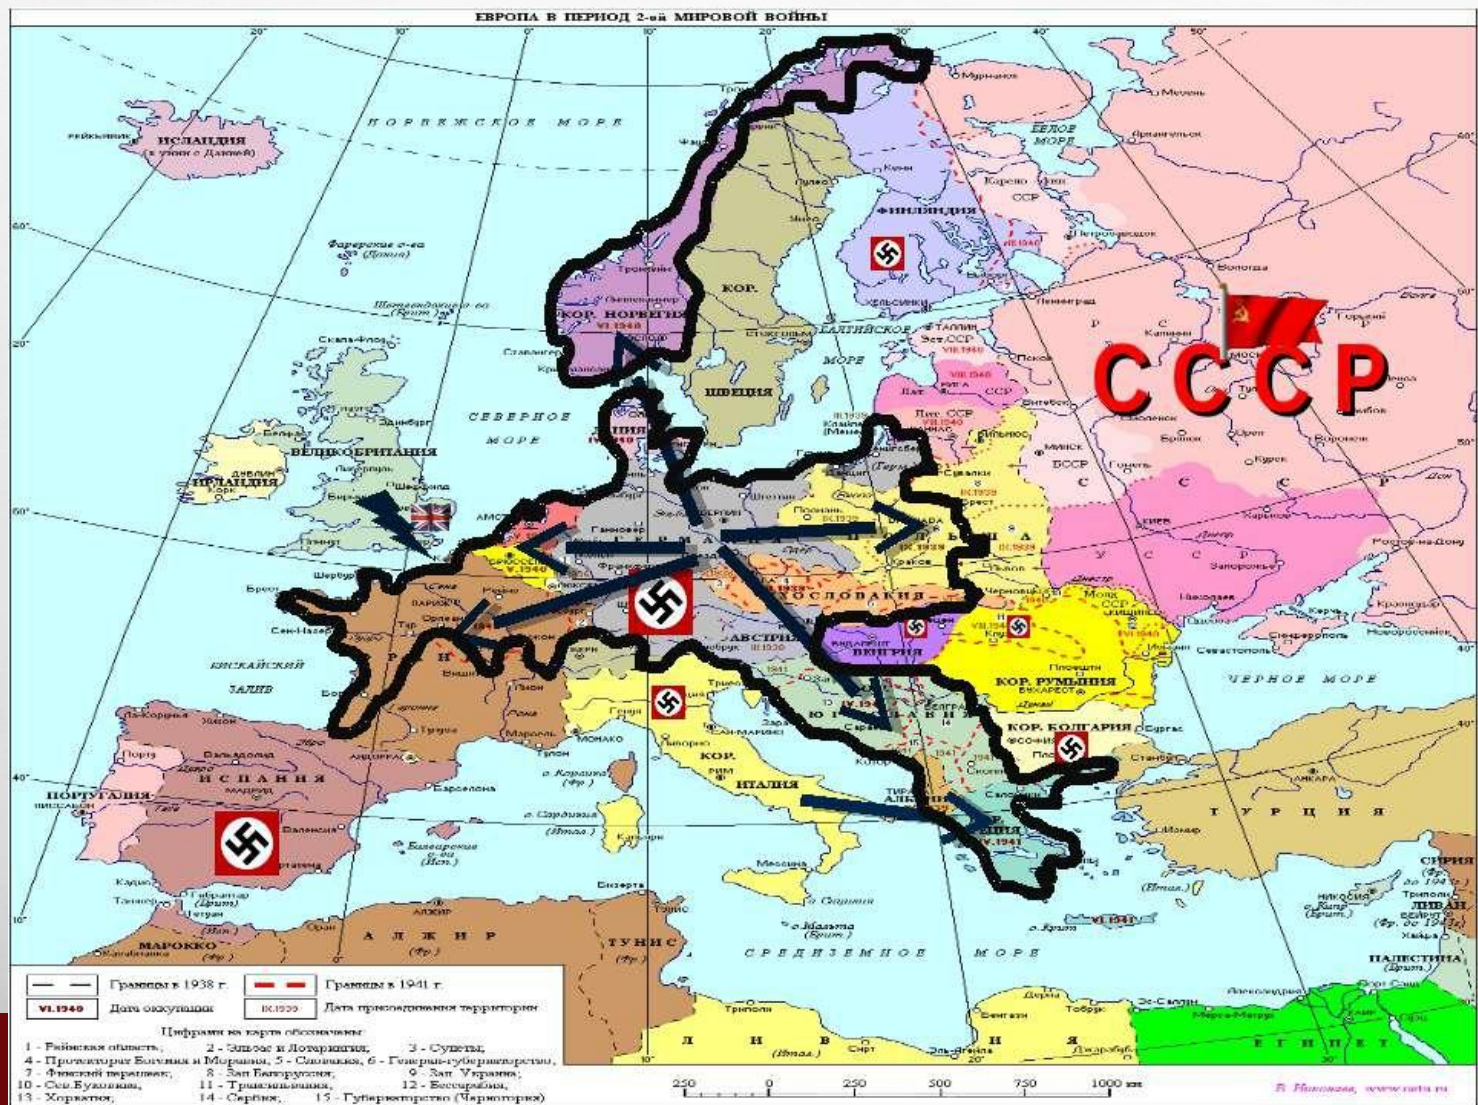

**ЗАВТРА БЫЛА
ВОЙНА**

ОБСТАНОВКА В ЕВРОПЕ НАКАНУНЕ ВТОРОЙ МИРОВОЙ ВОЙНЫ

ОБСТАНОВКА В ЕВРОПЕ НАКАНУНЕ ВТОРОЙ МИРОВОЙ ВОЙНЫ

ВОПРОСЫ

- В ЧЕМ СУТЬ ПРЕДЛОЖЕННОЙ СССР СИСТЕМЫ КОЛЛЕКТИВНОЙ БЕЗОПАСНОСТИ?
- ПОЧЕМУ ДЕМОКРАТИЧЕСКИЕ ДЕРЖАВЫ ЗАПАДА НЕ ПОДДЕРЖАЛИ СССР В ЕГО БОРЬБЕ ЗА СОЗДАНИЕ СИСТЕМЫ КОЛЛЕКТИВНОЙ БЕЗОПАСНОСТИ?
- В ЧЕМ ПРИЧИНЫ НЕУДАЧ?

ВНЕШНЯЯ ПОЛИТИКА СССР В 1939 ГОДУ

- КАКОВА БЫЛА ГЛАВНАЯ ЦЕЛЬ СОВЕТСКОЙ ВНЕШНЕЙ ПОЛИТИКИ В 30-Е ГГ.?

<https://youtu.be/Ls5lqUMvh-8?t=26m45s>

«НАШЕ И ВАШЕ!?»

Бои на Халхин-Голе — необъявленный локальный вооружённый конфликт, продолжавшийся с весны по осень 1939 года у реки Халхин-Гол на территории Монголии между СССР, МНР с одной стороны и Японской империей и Маньчжоу-го с другой.

В советской историографии эти события называются «военным конфликтом». Японские историки называют её «*Второй русско-японской войной*» или «*инцидентом у Номон-Хана*».

ru.wikipedia.org» Бои на Халхин-Голе

- КАК ВЫ СЧИТАЕТЕ, БЫЛ ЛИ ИНОЙ ВЫХОД?

ПОЛЬША

Польский поход Красной армии (17—29 сентября 1939 года) (в советской историографии **освободительный поход РККА**), в современной историографии также **советское вторжение в Польшу**.