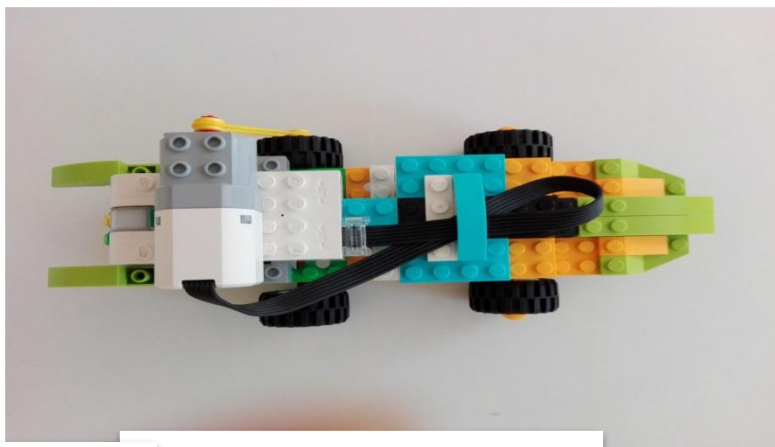

Наш Бетмобиль.