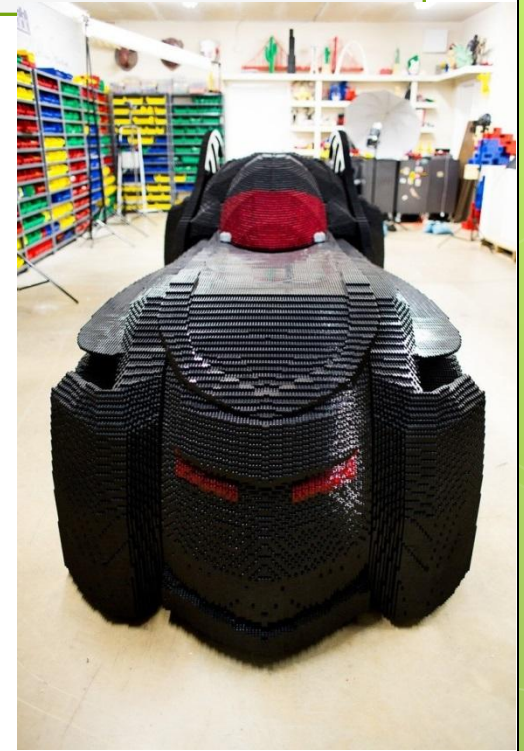

# Бетмобиль

Работу выполнил: , Фёдоров Даниил,  
ученик 3 класса СОШ №23

Терещенко Александр, ученик 3  
класса СОШ № 8.

Руководитель: Лобанова Татьяна  
Константиновна,  
педагог дополнительного  
образования ГБОУ ЦДО МАН

# LEGO мобиль.

На создание автомобиля Бэтмена у Савайи ушло три месяца. Машина длиной в пять с половиной метров создана на основе дизайна художника. «Бэтмобиль» из 500 тысяч кубиков Lego.