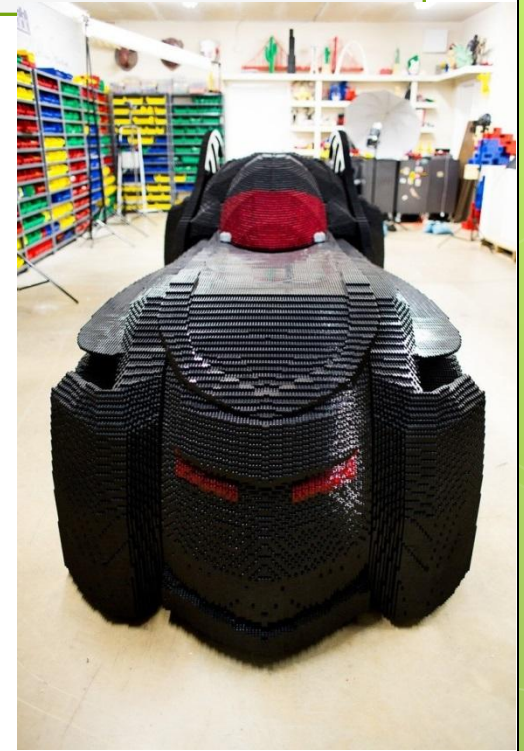

Правительство Севастополя
Департамент образования
ГБОУ Центр дополнительного образования
«Малая академия наук»

Бетмобиль

Работу выполнил: , Фёдоров Даниил,
ученик 3 класса СОШ №23
Терещенко Александр, ученик 3
класса СОШ № 8.

Руководитель: Лобанова Татьяна
Константиновна,
педагог дополнительного
образования ГБОУ ЦДО МАН

LEGO МОБИЛЬ.

На создание автомобиля Бэтмена у Савайи ушло три месяца. Машина длиной в пять с половиной метров создана на основе дизайна художника. «Бэтмобиль» из 500 тысяч кубиков Lego.

Новые бетмоби́ли!

Бетмобиль.

Вывод:

НАБОР LEGO WEDO 2.0
ПРИБОЩАЕТ К
ПРОЕКТИРОВАНИЮ,
КОНСТРУИРОВАНИЮ И
ПРОГРАММИРОВАНИЮ БЕЗ
ОСОБЫХ УСИЛИЙ,
- НА БАЗЕ ЭТОГО НАБОРА
МОЖНО ВОПЛОЩАТЬ В ЖИЗНЬ
СВОИ ИДЕИ,
- ПОСТАВЛЕННАЯ В НАЧАЛЕ
РАБОТЫ ЦЕЛЬ БЫЛА
ВЫПОЛНЕНА, НО ПОЯВИЛИСЬ
НОВЫЕ ИДЕИ