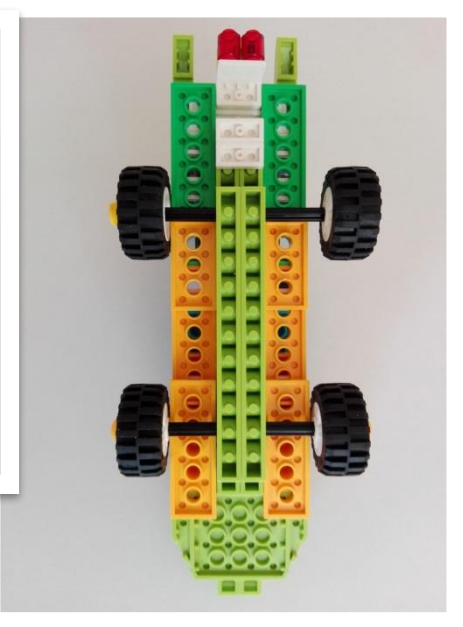

Наш Бетмобиль.