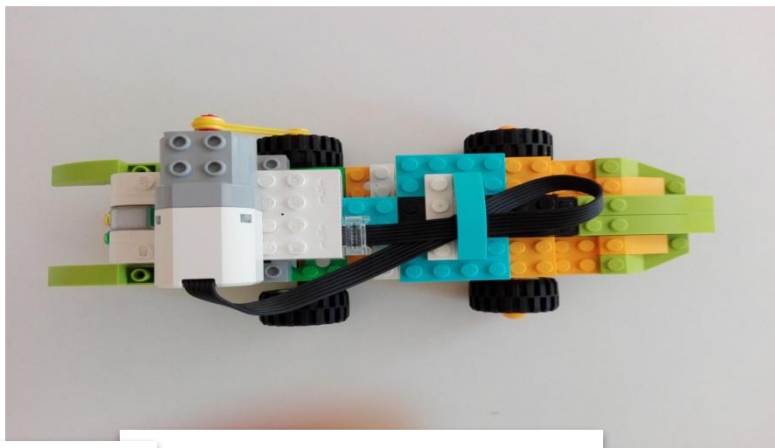

Наш Бетмобиль.