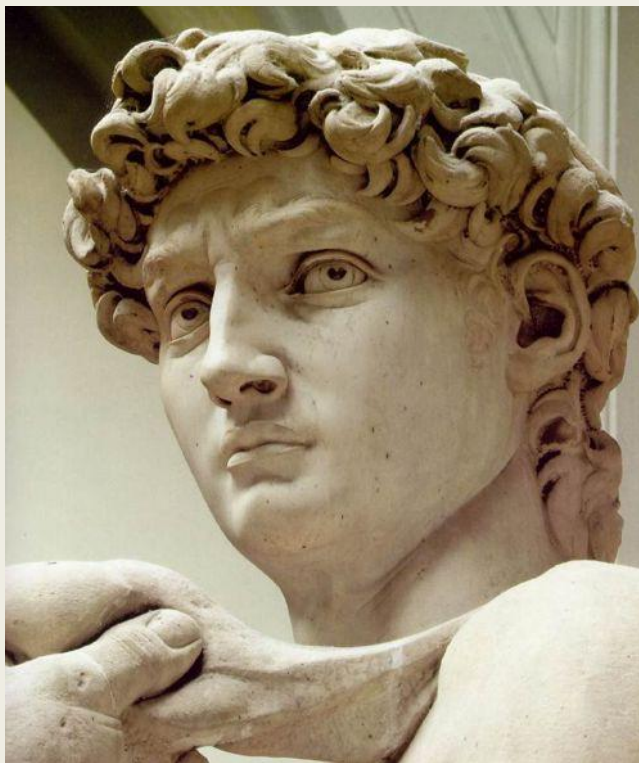

Микеланджело Давид