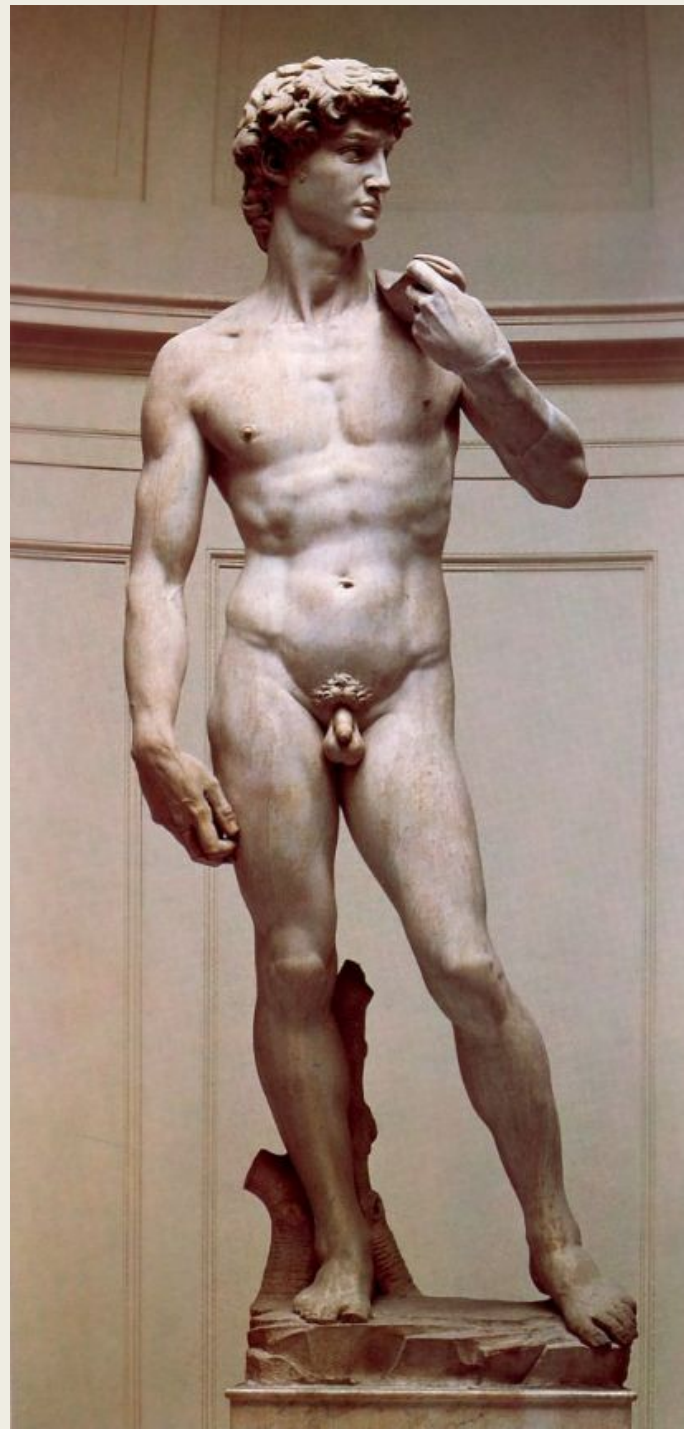

Микеланджело Давид