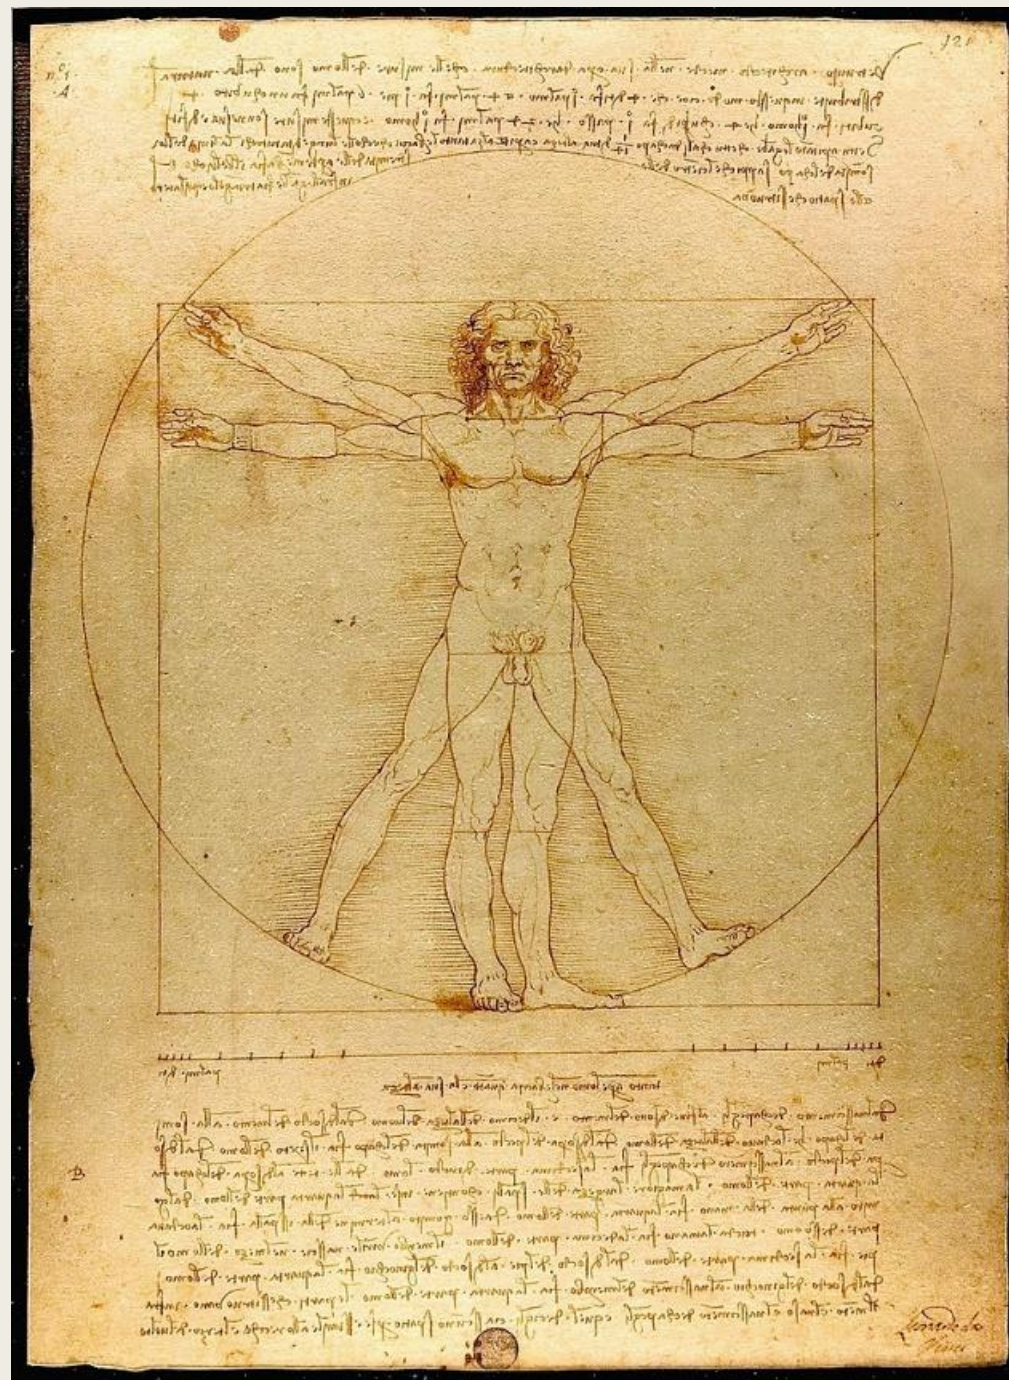

A decorative L-shaped frame composed of thick black lines. The top horizontal line extends from the left edge towards the center, and the right vertical line extends from the top towards the bottom right corner. The bottom horizontal line extends from the right edge towards the center, and the left vertical line extends from the bottom towards the center.

# Эскизы, автопортрет

# «Витрувианский человек»

Рисунок Леонардо да Винчи

На примере фигуры мужчины показаны основные принципы соотношения пропорций человеческого тела.

Это было сделано на основе изучения трудов римского архитектора Витрувия, жившего в I веке до нашей эры, отсюда и название.

Леонардо просто перевел на язык рисунка текст римлянина: «Длина от кончика самого длинного до самого низкого основания из четырех пальцев равна длине ладони, ступня составляет четыре ладони, локоть составляет шесть ладоней...» и так далее