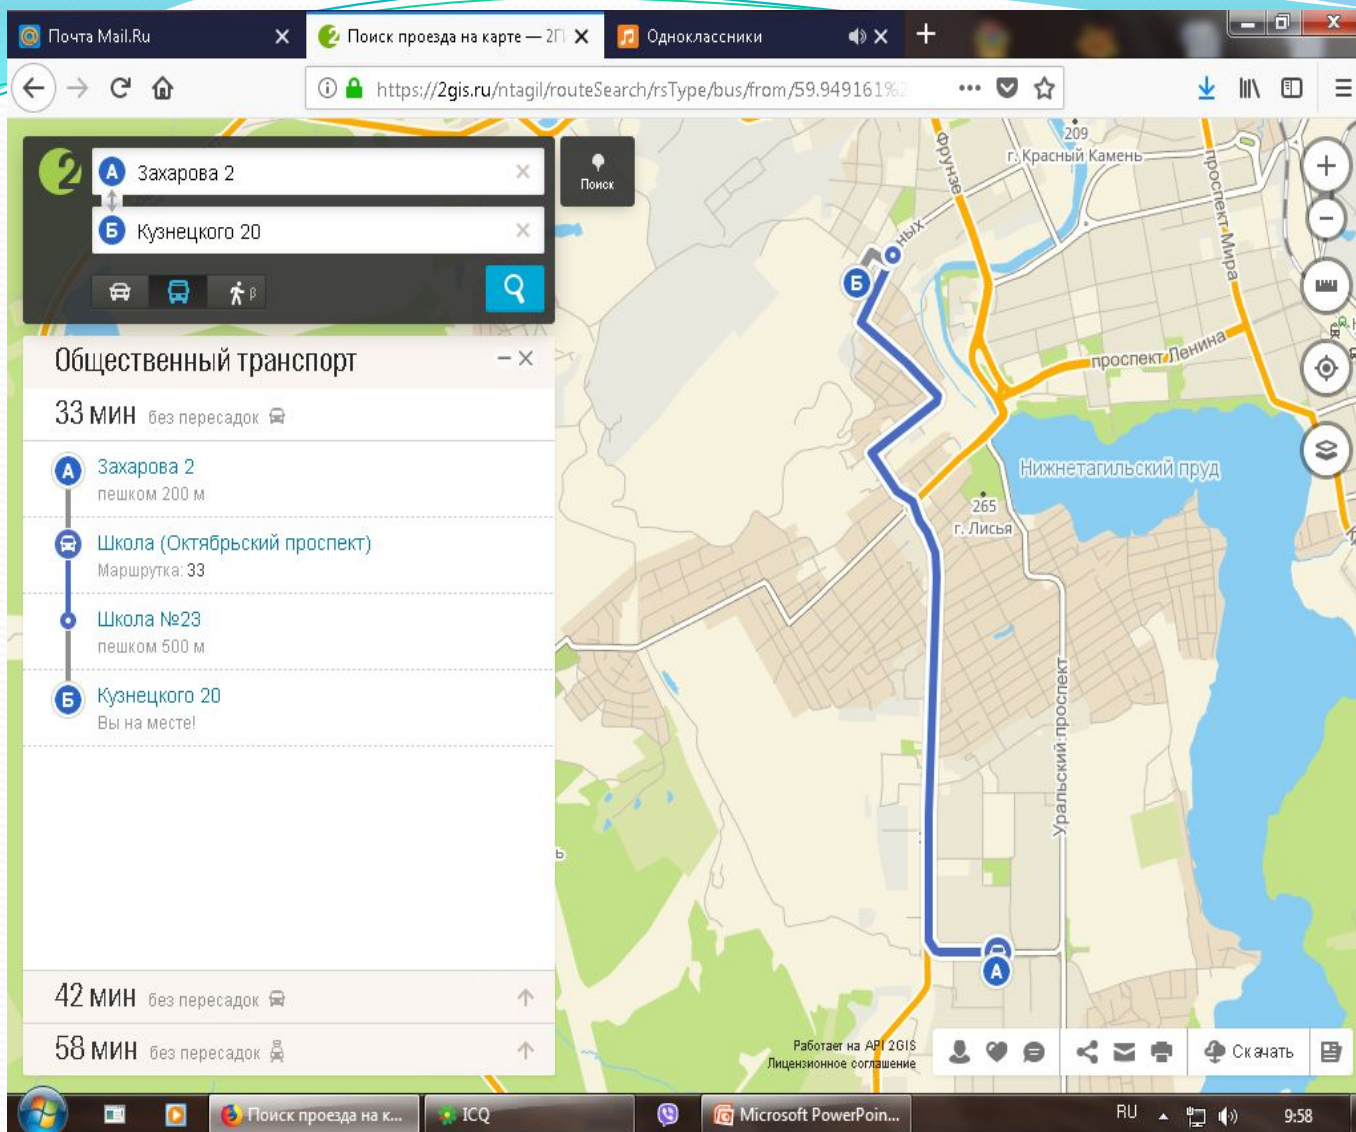

ост. Школа

марш. такси № 33,
Пешком 300 м

ост. Школа № 23

Кузнецкого 20
марш такси № 33

Книжка вождения

№ п/п	Дата	Задание №	Кол-во часов	Оценка	Подпись учащегося	Подпись учащегося
1		1тр	1			
2		1тр	1			
3		7тр	1			
4		7тр	1			
5		7тр	1			
6		7тр	1			
7		7тр	1			
8		7тр	1			
1		4	1			
2		4	1			
3		5,6	1			
4		5,6	1			
5		6	1			
6		6	1			
7		6	1