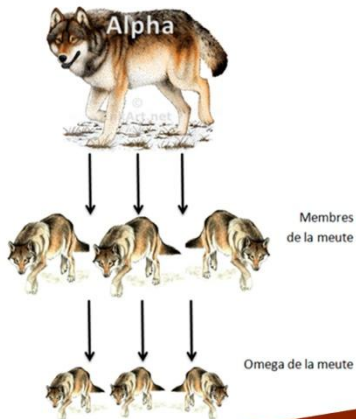

СЕКРЕТЫ ЭТОЛОГИИ

**О ЧЕМ
ГОВОРIT КОШКА?**

The background features a stylized illustration of several animals. On the left, a large light-brown fox with dark spots is shown in profile. In the center, a grey owl with large yellow eyes sits on a branch. To the right, another large light-brown fox with dark spots is shown in profile. In the foreground, there are three smaller animals: a yellow fox-like creature at the bottom left, a dark brown bear-like animal in the center, and a grey rabbit-like animal on the right. The entire scene is set against a white background with dark brown diagonal borders at the top and bottom.

ТЕРРИТОРИАЛЬНОЕ
ПОВЕДЕНИЕ

ВИДЫ ПОВЕДЕНИЯ

**БРАЧНОЕ
ПОВЕДЕНИЕ**

ВИДЫ ПОВЕДЕНИЯ

**РОДИТЕЛЬСКОЕ
ПОВЕДЕНИЕ**

ВИДЫ ПОВЕДЕНИЯ

**ИГРОВОЕ
ПОВЕДЕНИЕ**

ВИДЫ ПОВЕДЕНИЯ

СОЦИАЛЬНОЕ
ПОВЕДЕНИЕ

ВИДЫ ПОВЕДЕНИЯ

ИЕРАРХИЯ

ВОЖАК, ЛИДЕР

**СОЦИАЛЬНОЕ
ПОВЕДЕНИЕ**

ВИДЫ ПОВЕДЕНИЯ

ИЕРАРХИЯ

ЗРЕНИЕ
(ВНЕШНИЙ ВИД,
ЖЕСТЫ, ПОЗЫ)