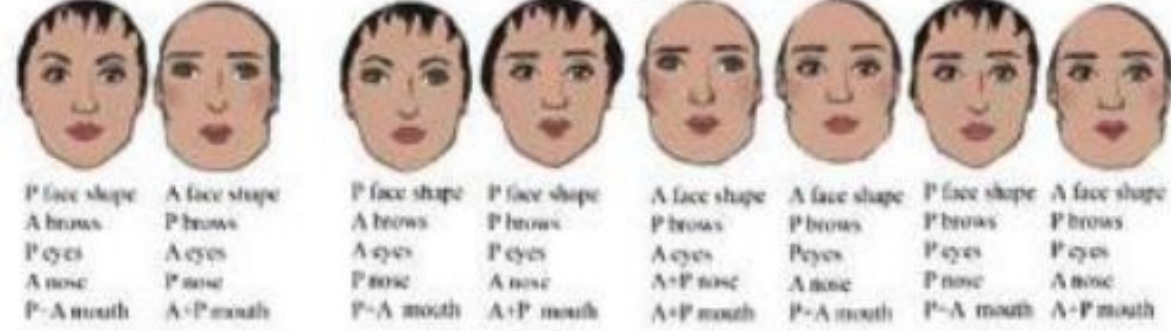

1.
уменьшенный Н нос

2.
более широкий Г нос

3.
объединенные черты
средний размер (или шире)

1.
больше и полнее Г губы

2.
уменьшенные Н губы

3.
Н верхняя губа
Г нижняя губа

4.
Г верхняя губа
Н нижняя губа

Gamin + Natural

Gamin+ Natural

Gamin+ Natural

Gamin+ Natural

Средняя полнота

Большая полнота Gamin+ Natural

Черты Драматика

прямые брови
узкие "загадочные"
глаза
длинный нос
широкий рот
извилистая линия
между губами

Черты Гаминя

брови в форме крыльев
очень большие
"детские" глаза
тонкий нос
маленький рот
извилистая линия
между губами

Gamin + Dramatic

1.
Г бровь
Д глаза

2.
Д бровь
Г глаза

3.
Д бровь
Д глаза
большее кля у Г века

4.
Г бровь
Г глаза
меньшее кля у Д века