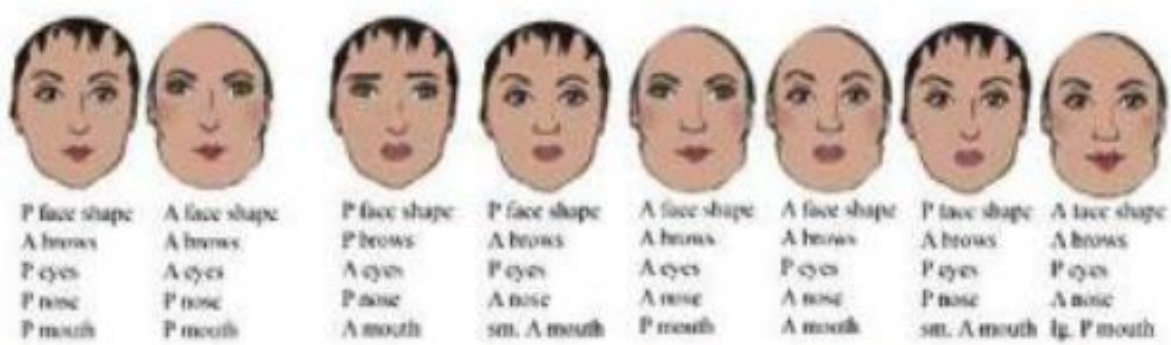

1.
уменьшенный Н нос

2.
более широкий Г нос

3.
объединенные черты
средний размер (или шире)

1.
больше и полнее Г губы

2.
уменьшенные Н губы

3.
Н верхняя губа
Г нижняя губа

4.
Г верхняя губа
Н нижняя губа

Gamin + Natural

Gamin+ Natural

Gamin+ Natural

Gamin+ Natural

Средняя полнота

Большая полнота Gamin+ Natural

Черты Драматика

прямые брови
узкие "загадочные"
глаза
длинный нос
широкий рот
извилистая линия
между губами

Черты Гаминя

брови в форме крыльев
очень большие
"детские" глаза
тонкий нос
маленький рот
извилистая линия
между губами

Gamin + Dramatic

1.
Г бровь
Д глаза

2.
Д бровь
Г глаза

3.
Д бровь
Д глаза
большее кля у Г века

4.
Г бровь
Г глаза
меньшее кля у Д века