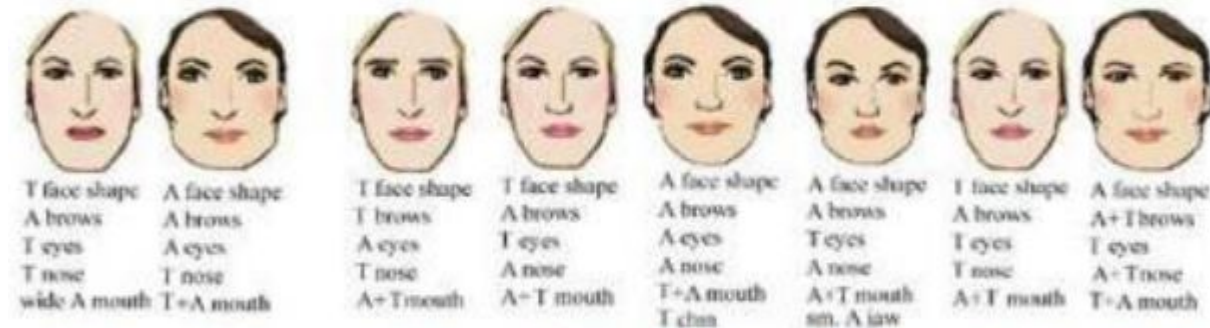

1. Д бровь
- Н глаз

2. Н бровь
- Д глаз

3.

- смешанные черты
- изломанная Д бровь
- глаз более открытый, чем у Д и длиннее, чем у Н

1. более короткий Д нос

2. более узкий Н нос

3.

- смешанные черты
- от среднего к длинному

1. более пухлые Д губы

2. более широкие Н губы

3.

- Д верхняя губа
- Н нижняя губа

4. Н верхняя губа
- Д нижняя губа

Natural + Dramatic

Natural + Dramatic

Natural + Dramatic

Natural + Dramatic

Средняя полнота

Natural + Dramatic

Большая полнота

Romantic + Dramatic

Черты Драматика

прямые брови
узкие "загадочные"
глаза
длинный нос
извилистая линия

Черты Романтика