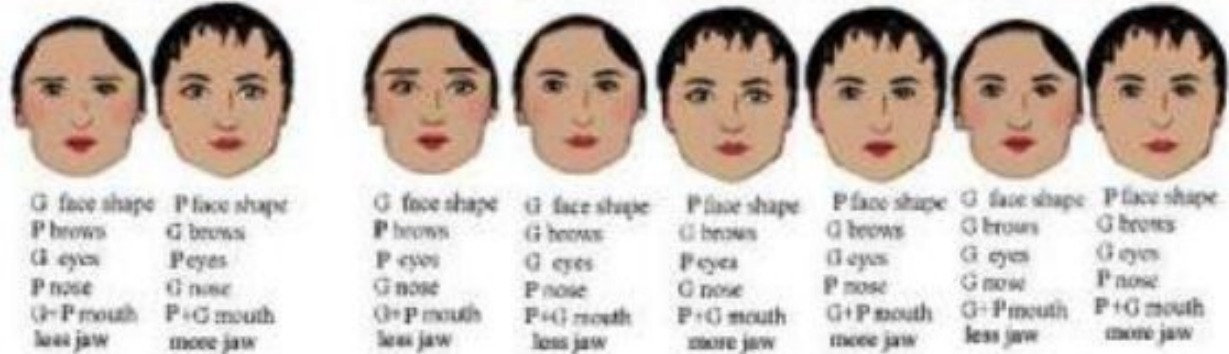

Черты Романтика

маленькие изогнутые брови
маленькие округлые
"кукольные" глаза
маленький нос
маленький рот
прямая или перевернутая
линия между губами

1.
Р бровь
Г глаз

2.
Г бровь
Р глаз

3.
более длинная изогнутая Р бровь
уменьшенный Г глаз
меньшее веко, как у Р

4.
более длинная изогнутая Р
Р глаз
большее веко, как у Г

1.
маленький Г нос

2.
маленький Р нос

3.
смешанные черты

1.
Г верхняя губа
Р нижняя губа

2.
Р верхняя губа
Г нижняя губа

Gamin + Romantic

Gamin + Romantic

Gamin + Romantic

Gamin + Romantic Средняя полнота.

Gamin + Romantic

Большая полнота.

Gamin + Natural

Черты Гамина
брови в форме крыльев
очень большие
"детские" глаза
тонкий нос
маленький рот
извилистая линия
между губами