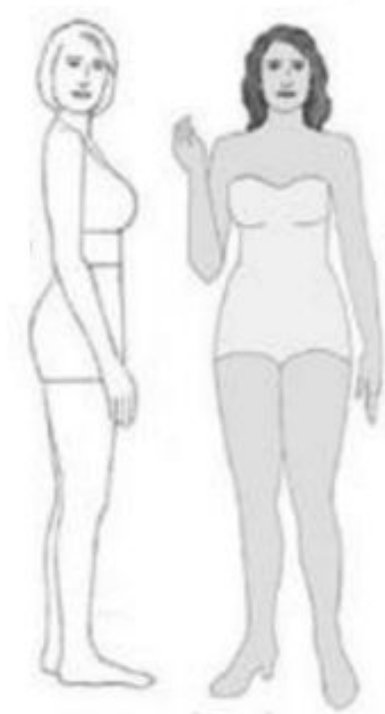

Рост см169
Размер ноги 38

Рост типаж

Гамин

Натурал

Романтик

Драматик

3

1

4

2

Gamin

брови в форме крыльев
очень большие
"детские" глаза

тонкий нос

маленький рот
извилистая линия
между губами

Gamin

Gamin