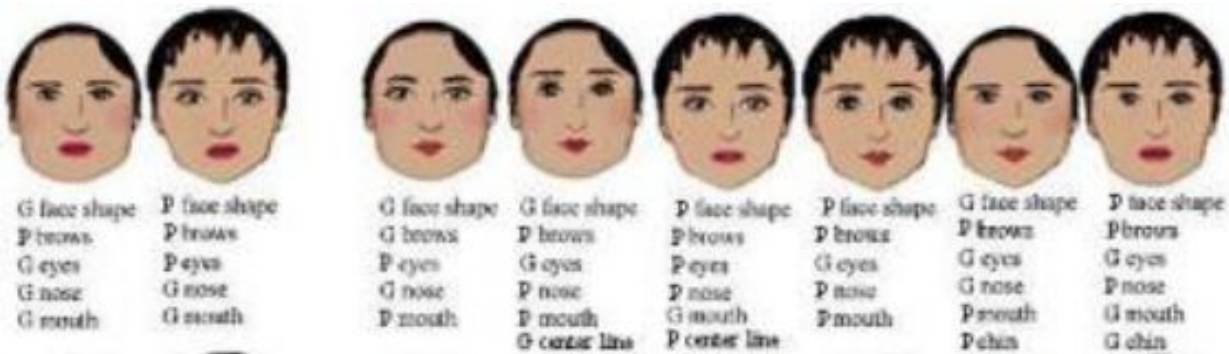

Черты Романтика

маленькие изогнутые брови
маленькие округлые
"кукольные" глаза
маленький нос
маленький рот
прямая или перевернутая
линия между губами

1.
Р бровь
Г глаз

2.
Г бровь
Р глаз

3.
более длинная изогнутая Р бровь
уменьшенный Г глаз
меньшее веко, как у Р

4.
более длинная изогнутая Р
Р глаз
большее веко, как у Г

1.
маленький Г нос

2.
маленький Р нос

3.
смешанные черты

1.
Г верхняя губа
Р нижняя губа

2.
Р верхняя губа
Г нижняя губа

Gamin + Romantic

Gamin + Romantic

Gamin + Romantic

Gamin + Romantic Средняя полнота.

Gamin + Romantic

Большая полнота.

Gamin + Natural

Черты Гамина
брови в форме крыльев
очень большие
"детские" глаза
тонкий нос
маленький рот
извилистая линия
между губами