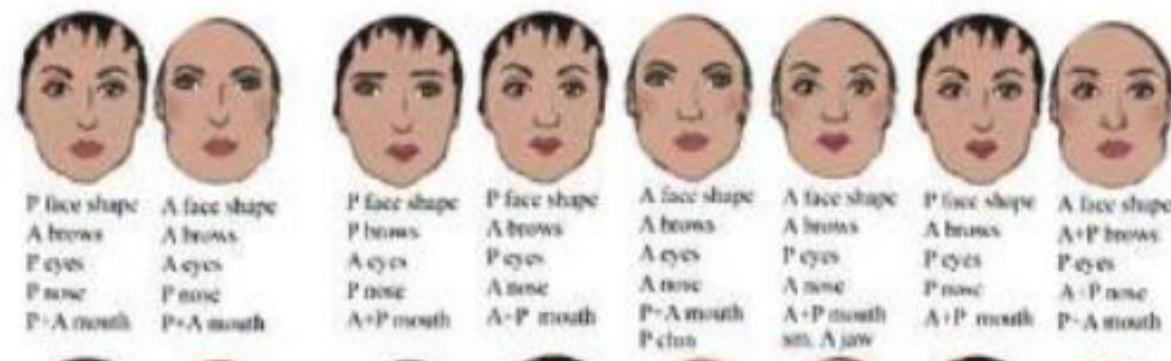

1.
уменьшенный Н нос

2.
более широкий Г нос

3.
объединенные черты
средний размер (или шире)

1.
больше и полнее Г губы

2.
уменьшенные Н губы

3.
Н верхняя губа
Г нижняя губа

4.
Г верхняя губа
Н нижняя губа

Gamin + Natural

Gamin+ Natural

Gamin+ Natural

Gamin+ Natural

Средняя полнота

Большая полнота Gamin+ Natural

Черты Драматика

прямые брови
узкие "загадочные"
глаза
длинный нос
широкий рот
извилистая линия
между губами

Черты Гаминя

брови в форме крыльев
очень большие
"детские" глаза
тонкий нос
маленький рот
извилистая линия
между губами

Gamin + Dramatic

1.
Г бровь
Д глаза

2.
Д бровь
Г глаза

3.
Д бровь
Д глаза
большее влч у Г века

4.
Г бровь
Г глаза
меньшее влч у Д века