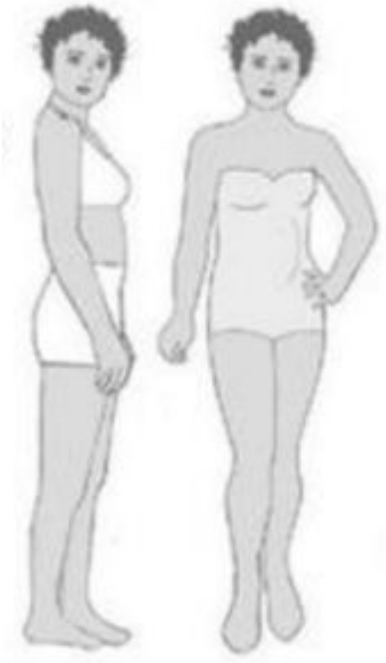

Рост см169
Размер ноги 38

Рост типаж

Гамин

Натурал

Романтик

Драматик

3

1

4

2

Gamin

брови в форме крыльев
очень большие
"детские" глаза

тонкий нос

маленький рот
извилистая линия
между губами

Gamin

Gamin