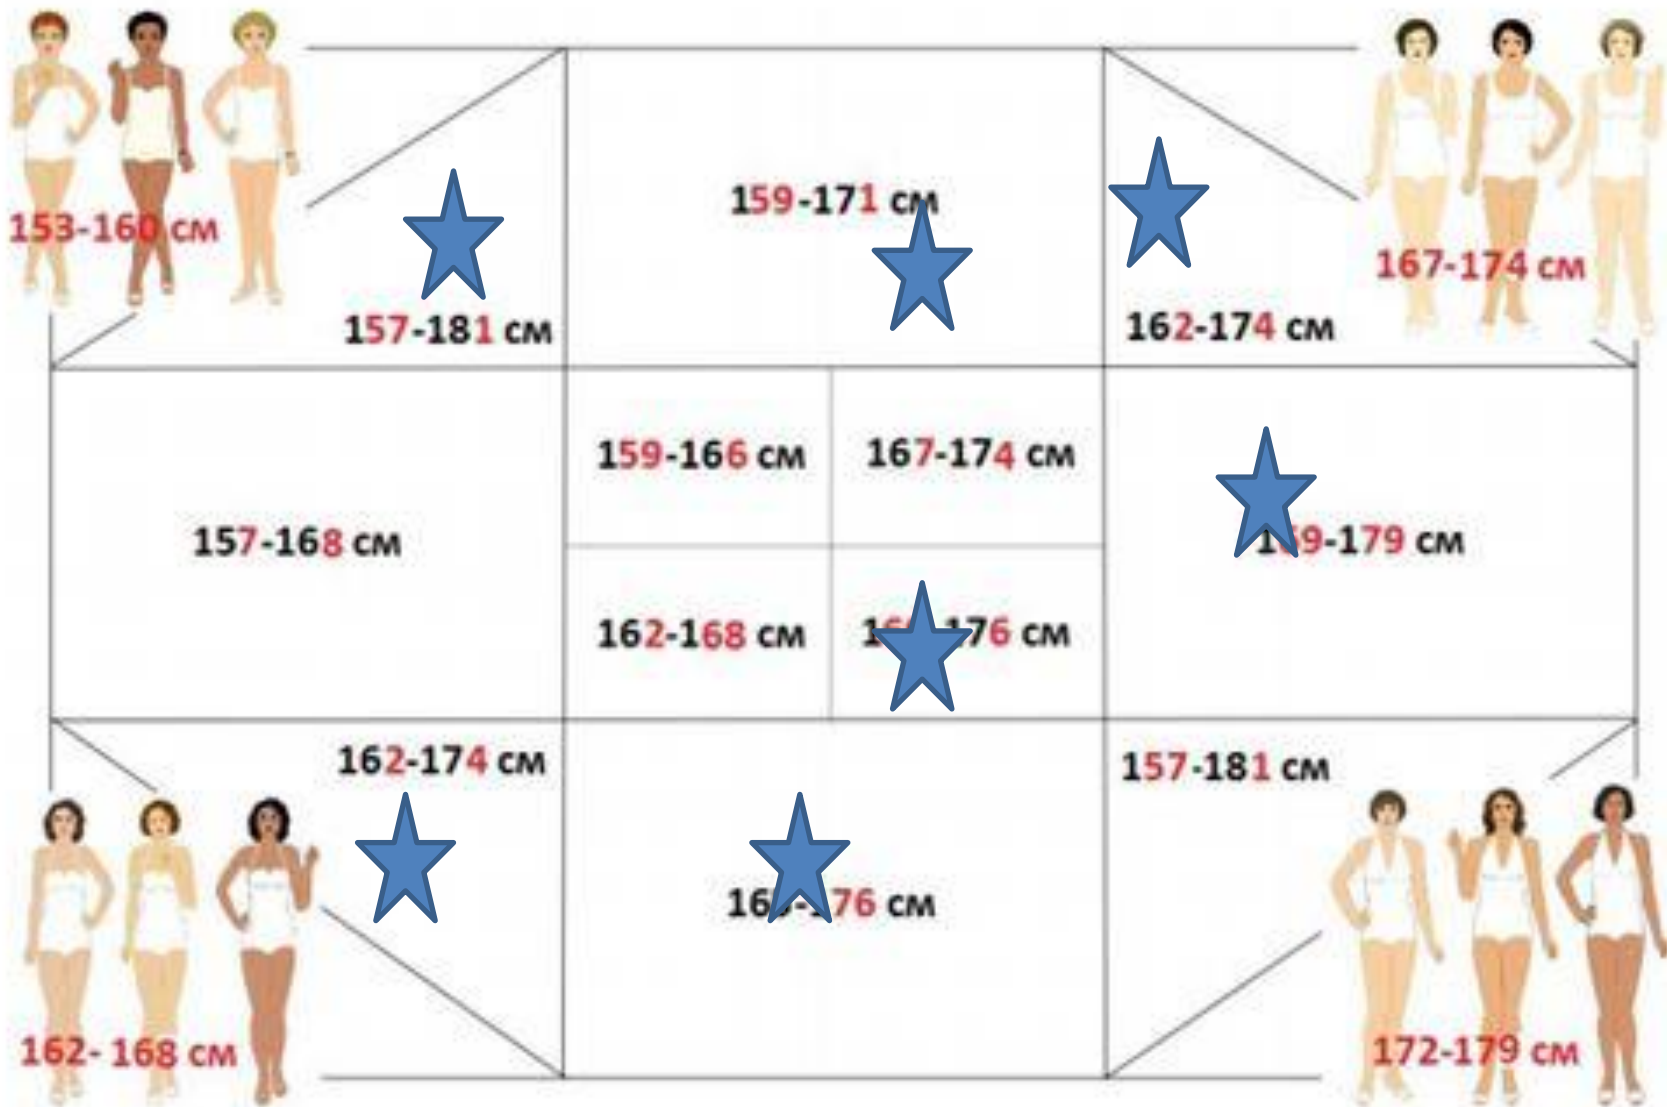

Рост см169
Размер ноги 38

Рост типажа

Гамин

Натурал

Романтик

Драматик

3

1

4

2

Gamin

брови в форме крыльев
очень большие
"детские" глаза

тонкий нос

маленький рот
извилистая линия
между губами

Gamin

Gamin