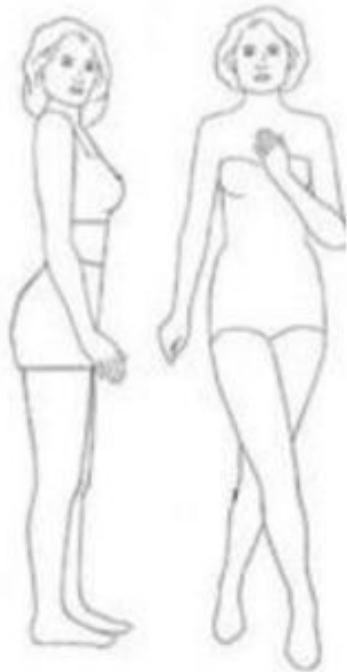

Рост см169
Размер ноги 38

Рост типажа

Гамин

Натурал

Романтик

Драматик

3

1

4

2

Gamin

брови в форме крыльев
очень большие
"детские" глаза

тонкий нос

маленький рот
извилистая линия
между губами

Gamin

Gamin