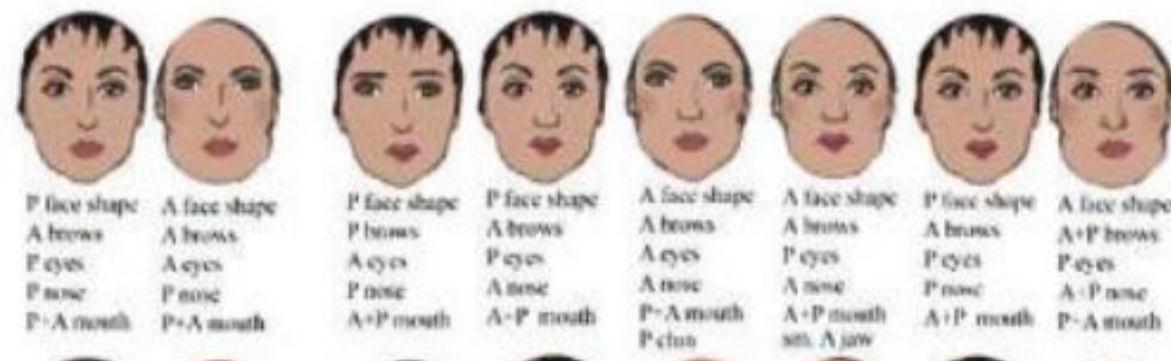

1.
уменьшенный Н нос

2.
более широкий Г нос

3.
объединенные черты
средний размер (или шире)

1.
больше и полнее Г губы

2.
уменьшенные Н губы

3.
Н верхняя губа
Г нижняя губа

4.
Г верхняя губа
Н нижняя губа

Gamin + Natural

Gamin+ Natural

Gamin+ Natural

Gamin+ Natural

Средняя полнота

Большая полнота Gamin+ Natural

Черты Драматика

прямые брови
узкие "загадочные"
глаза
длинный нос
широкий рот
извилистая линия
между губами

Черты Гаминя

брови в форме крыльев
очень большие
"детские" глаза
тонкий нос
маленький рот
извилистая линия
между губами

Gamin + Dramatic

1.
Г бровь
Д глаза

2.
Д бровь
Г глаза

3.
Д бровь
Д глаза
большее кля у Г века

4.
Г бровь
Г глаза
меньшее кля у Д века