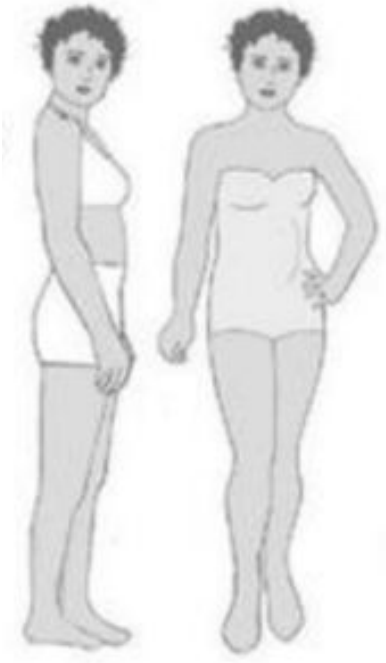

Рост см169
Размер ноги 38

Рост типажа

Гамин

Натурал

Романтик

Драматик

3

1

4

2

Gamin

брови в форме крыльев
очень большие
"детские" глаза

тонкий нос

маленький рот
извилистая линия
между губами

Gamin

Gamin