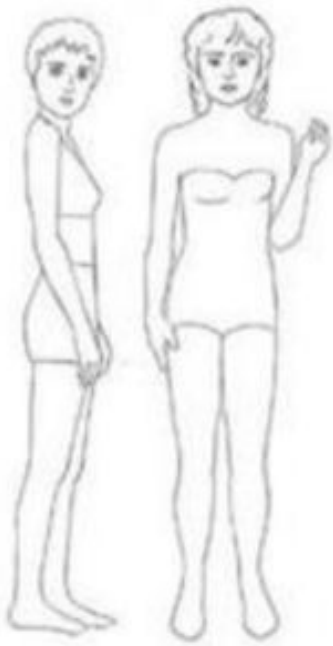

Рост см169
Размер ноги 38

Рост типаж

Гамин

Натурал

Романтик

Драматик

3

1

4

2

Gamin

брови в форме крыльев
очень большие
"детские" глаза

тонкий нос

маленький рот
извилистая линия
между губами

Gamin

Gamin