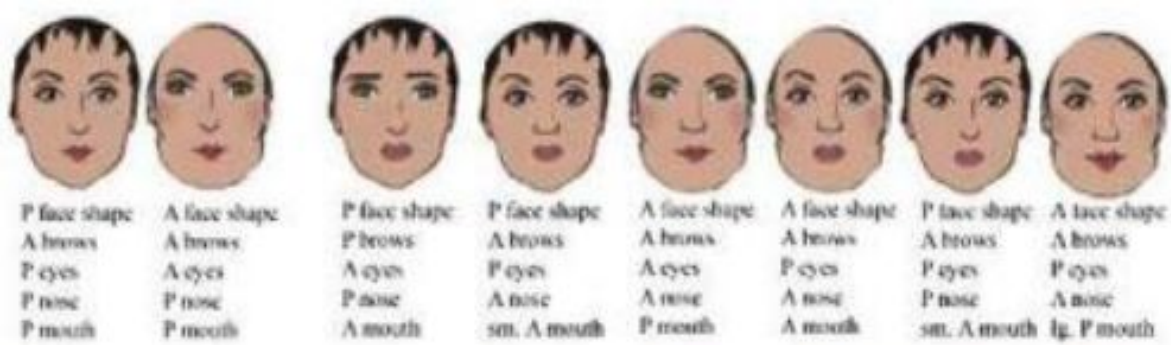

1.
уменьшенный Н нос

2.
более широкий Г нос

3.
объединенные черты
средний размер (или шире)

1.
больше и полнее Г губы

2.
уменьшенные Н губы

3.
Н верхняя губа
Г нижняя губа

4.
Г верхняя губа
Н нижняя губа

Gamin + Natural

Gamin+ Natural

Gamin+ Natural

Gamin+ Natural

Средняя полнота

Большая полнота Gamin+ Natural

Черты Драматика

прямые брови
узкие "загадочные"
глаза
длинный нос
широкий рот
извилистая линия
между губами

Черты Гаминя

брови в форме крыльев
очень большие
"детские" глаза
тонкий нос
маленький рот
извилистая линия
между губами

Gamin + Dramatic

1.
Г бровь
Д глаза

2.
Д бровь
Г глаза

3.
Д бровь
Д глаза
большее влч у Г века

4.
Г бровь
Г глаза
меньшее влч у Д века