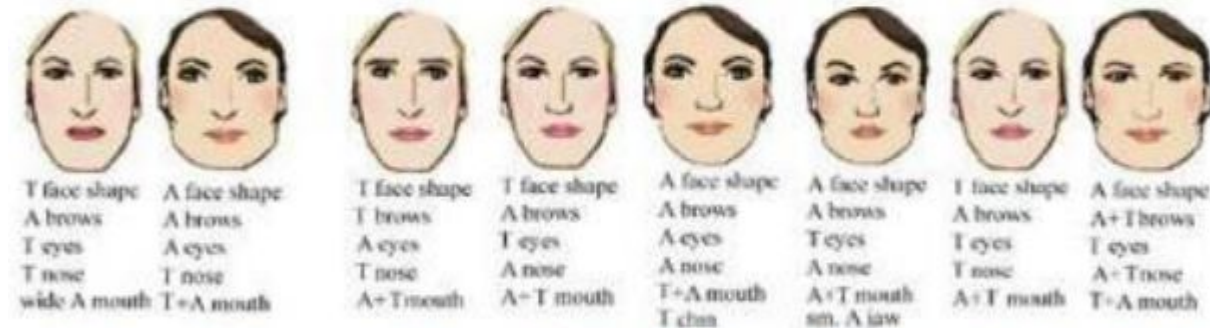

1. более пухлые Д губы

2. более широкие Н губы

3. Д верхняя губа
- Н нижняя губа

4. Н верхняя губа
- Д нижняя губа

Natural + Dramatic

Natural + Dramatic

Natural + Dramatic

Natural + Dramatic

Средняя полнота

Natural + Dramatic

Большая полнота

Romantic + Dramatic

Черты Драматика

прямые брови
узкие "загадочные"
глаза
длинный нос
извилистая линия

Черты Романтика

маленькие изогнутые брови
маленькие округлые
"кукольные" глаза
маленький нос
маленький рот
прямая или перевернутая
линия между губами