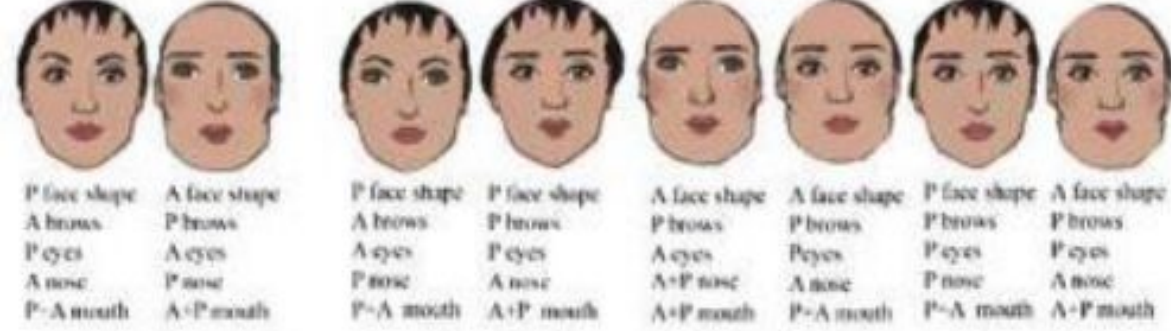

1.
уменьшенный Н нос

2.
более широкий Г нос

3.
объединенные черты
средний размер (или шире)

1.
больше и полнее Г губы

2.
уменьшенные Н губы

3.
Н верхняя губа
Г нижняя губа

4.
Г верхняя губа
Н нижняя губа

Gamin + Natural

Gamin+ Natural

Gamin+ Natural

Gamin+ Natural

Средняя полнота

Большая полнота Gamin+ Natural

Черты Драматика

прямые брови
узкие "загадочные"
глаза
длинный нос
широкий рот
извилистая линия
между губами

Черты Гаминя

брови в форме крыльев
очень большие
"детские" глаза
тонкий нос
маленький рот
извилистая линия
между губами

Gamin + Dramatic

1.
Г бровь
Д глаза

2.
Д бровь
Г глаза

3.
Д бровь
Д глаза
большее влч у Г века

4.
Г бровь
Г глаза
меньшее влч у Д века