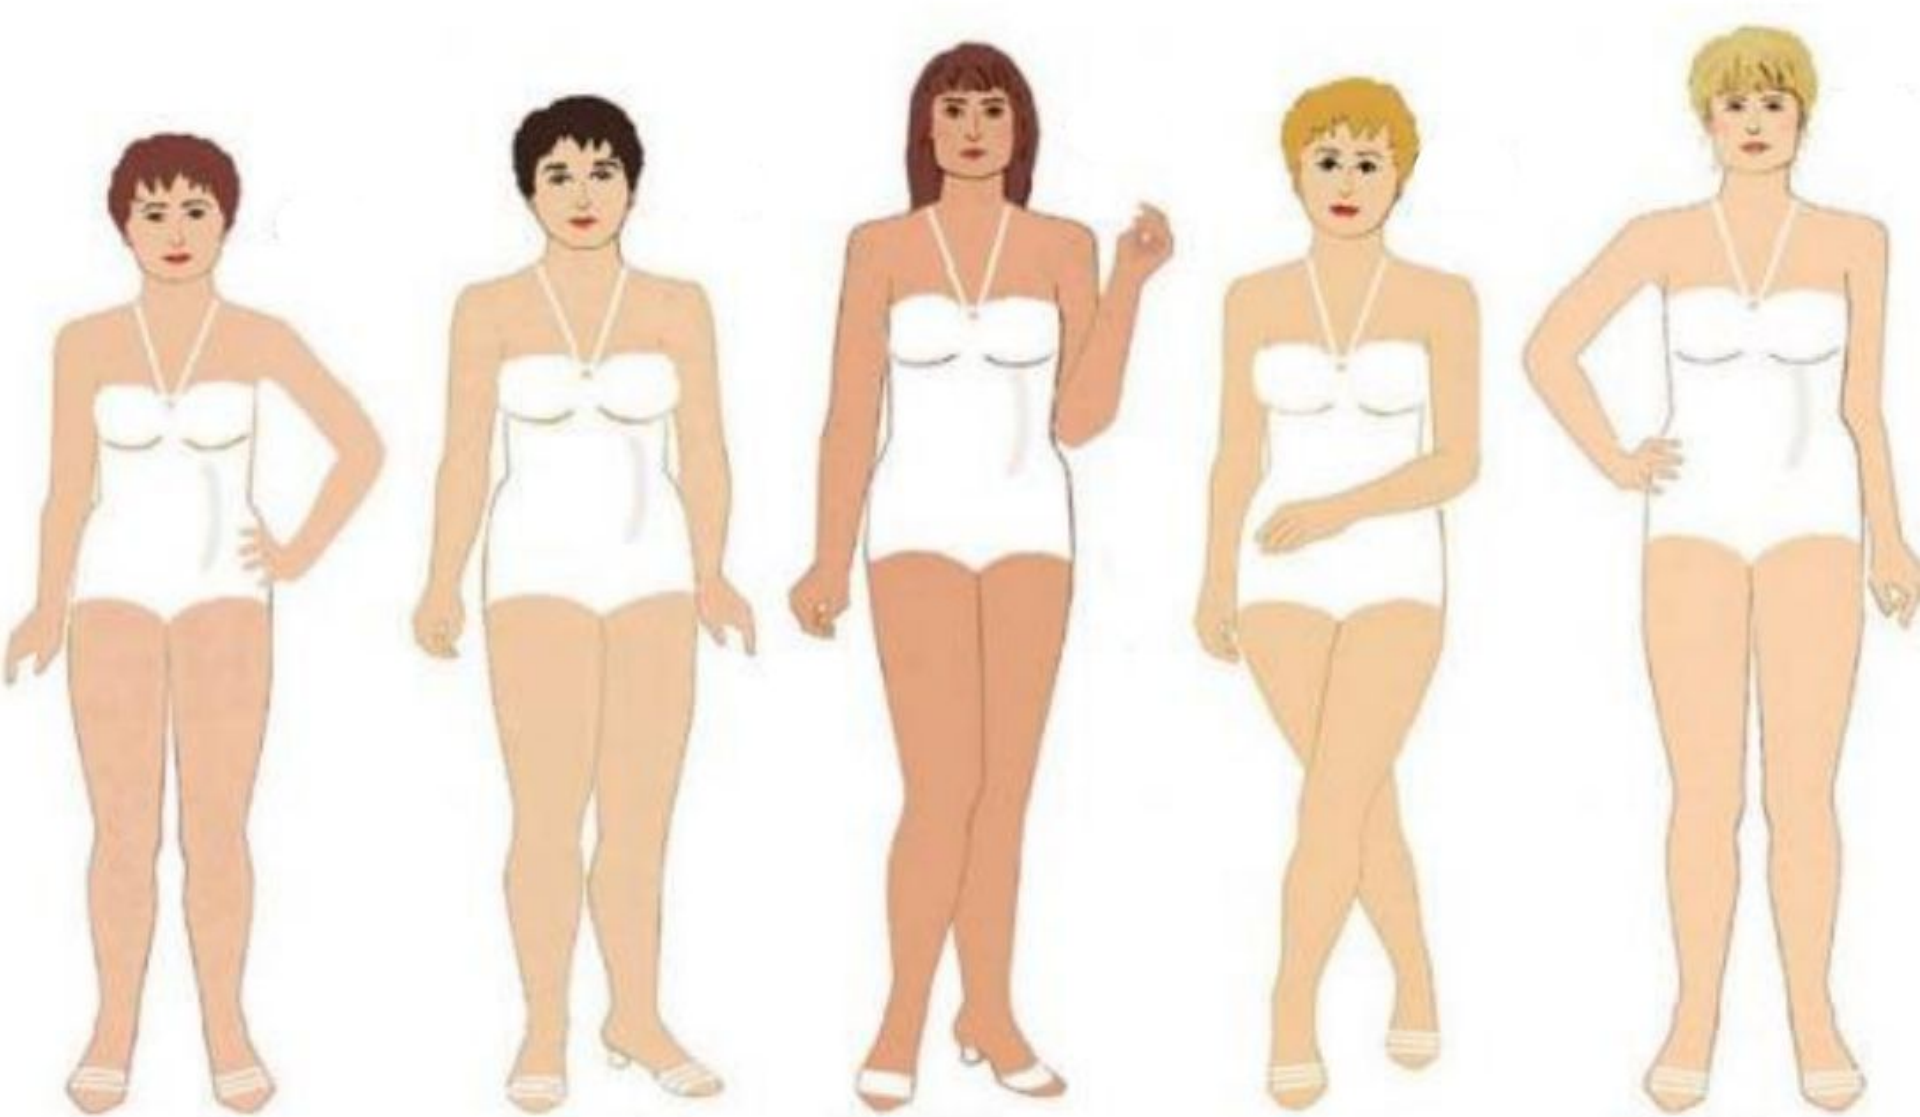

Большая полнота

Черты Романтика

маленькие изогнутые брови
 маленькие округлые
 "кукольные глаза"
 маленький нос
 маленький рот
 прямой или перевернутая
 линия между губами

Черты Натурала

дугообразные брови
 широко посаженные
 "мудрые" глаза
 широкий нос
 полные губы
 мягкая линия
 между губами