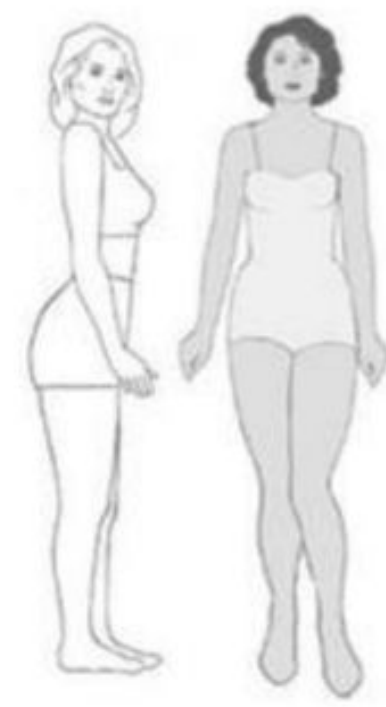

Рост см169
Размер ноги 38

Рост типажа

Гамин

Натурал

Романтик

Драматик

3

1

4

2

Gamin

брови в форме крыльев
очень большие
"детские" глаза

тонкий нос

маленький рот
извилистая линия
между губами

Gamin

Gamin