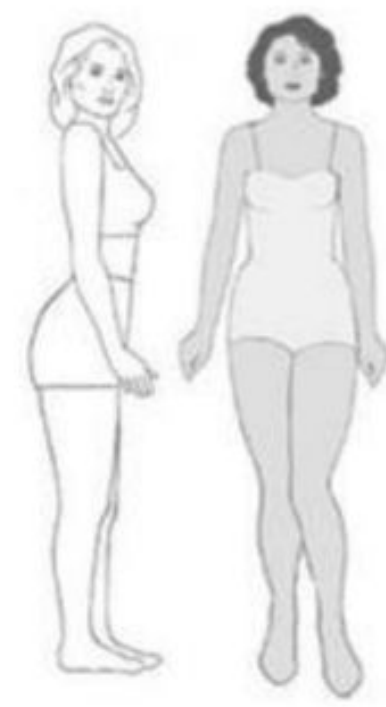

Рост см169
Размер ноги 38

Рост типаж

Гамин

Натурал

Романтик

Драматик

3

1

4

2

Gamin

брови в форме крыльев
очень большие
"детские" глаза

тонкий нос

маленький рот
извилистая линия
между губами

Gamin

Gamin