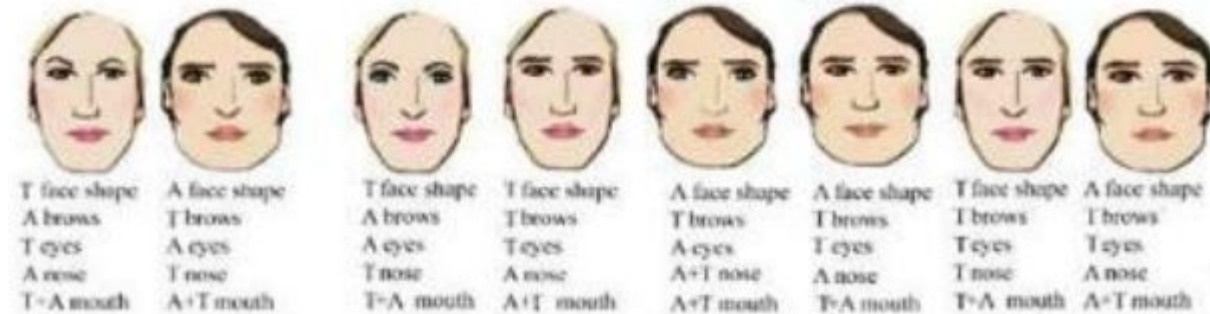

1. Д бровь
- Н глаз

2. Н бровь
- Д глаз

3.

- смешанные черты
- изломанная Д бровь
- глаз более открытый, чем у Д и длиннее, чем у Н

1. более короткий Д нос

2. более узкий Н нос

3.

- смешанные черты
- от среднего к длинному

1. более пухлые Д губы

2. более широкие Н губы

3.

- Д верхняя губа
- Н нижняя губа

4. Н верхняя губа
- Д нижняя губа

Natural + Dramatic

Natural + Dramatic

Natural + Dramatic

Natural + Dramatic

Средняя полнота

Natural + Dramatic

Большая полнота

Romantic + Dramatic

Черты Драматика

прямые брови
узкие "загадочные"
глаза
длинный нос
извилистая линия

Черты Романтика

маленькие изогнутые брови
маленькие округлые
"кукольные" глаза
маленький нос
маленький рот
прямая или перевернутая
линия между губами

1.
Д бровь
Р глаз

2.
Р бровь
Д глаз

3.
более короткие Д брови
более длинный Р глаз