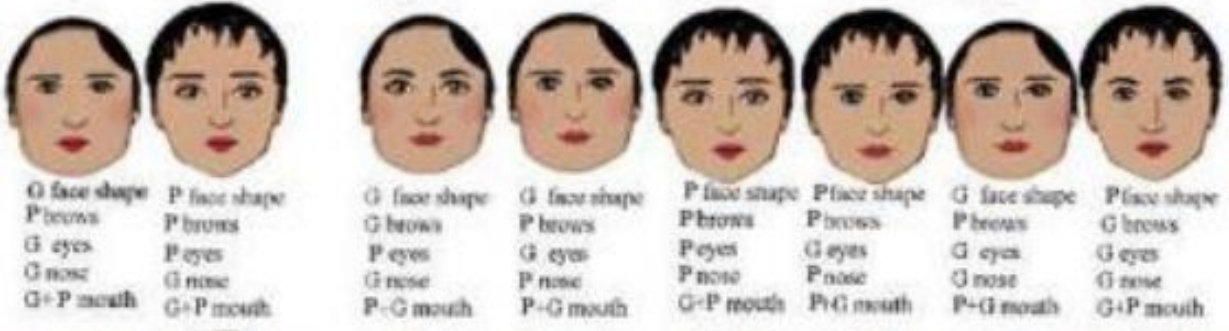

Черты Романтика

маленькие изогнутые брови
маленькие округлые
"кукольные" глаза
маленький нос
маленький рот
прямая или перевернутая
линия между губами

1.
Р бровь
Г глаз

2.
Г бровь
Р глаз

3.
более длинная изогнутая Р бровь
уменьшенный Г глаз
меньшее веко, как у Р

4.
более длинная изогнутая Р
Р глаз
большее веко, как у Г

1.
маленький Г нос

2.
маленький Р нос

3.
смешанные черты

1.
Г верхняя губа
Р нижняя губа

2.
Р верхняя губа
Г нижняя губа

Gamin + Romantic

Gamin + Romantic

Gamin + Romantic

Gamin + Romantic Средняя полнота.

Gamin + Romantic

Большая полнота.

Gamin + Natural

Черты Гамина
брови в форме крыльев
очень большие
"детские" глаза
тонкий нос
маленький рот
извилистая линия
между губами