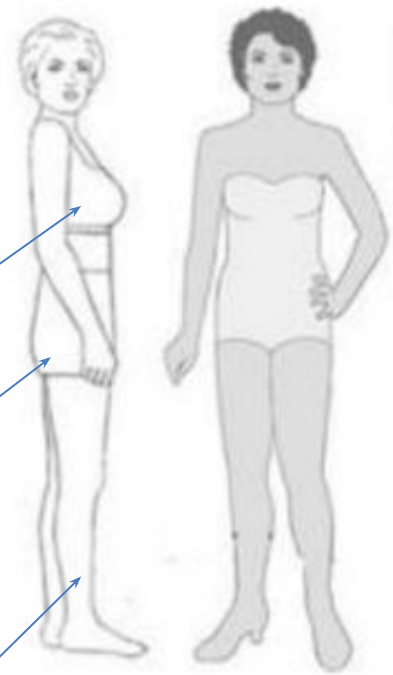

Рост см169
Размер ноги 38

Рост типажа

Гамин

Натурал

Романтик

Драматик

3

1

4

2

Gamin

брови в форме крыльев
очень большие
"детские" глаза

тонкий нос

маленький рот
извилистая линия
между губами

Gamin

Gamin