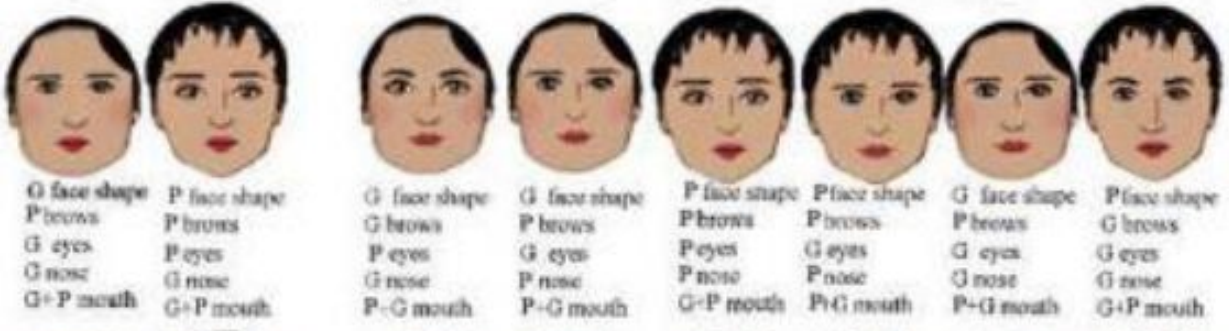

прямые брови
узкие "загадочные"
глаза

длинный нос

широкий рот
узкие губы

Dramatic

Dramatic

Dramatic

Черты Гамин

брови в форме крыльев
очень большие
"детские" глаза
тонкий нос
маленький рот
извилистая линия
между губами

Черты Романтика

маленькие изогнутые брови
маленькие округлые
"кукольные" глаза
маленький нос
маленький рот
прямая или перевернутая
линия между губами

1.
Р бровь
Г глаз

2.
Г бровь
Р глаз

3.
более длинная изогнутая Р бровь
уменьшенный Г глаз
меньшее веко, как у Р

4.
более длинная изогнутая Р
Р глаз
большее веко, как у Г

1.
маленький Г нос

2.
маленький Р нос

3.
смешанные черты

1.
Г верхняя губа
Р нижняя губа

2.
Р верхняя губа
Г нижняя губа

Gamin + Romantic

Gamin + Romantic

Gamin + Romantic

Gamin + Romantic Средняя полнота.

Gamin + Romantic

Большая полнота.

Gamin + Natural

Черты Гамина
брови в форме крыльев
очень большие
"детские" глаза
тонкий нос
маленький рот
извилистая линия
между губами