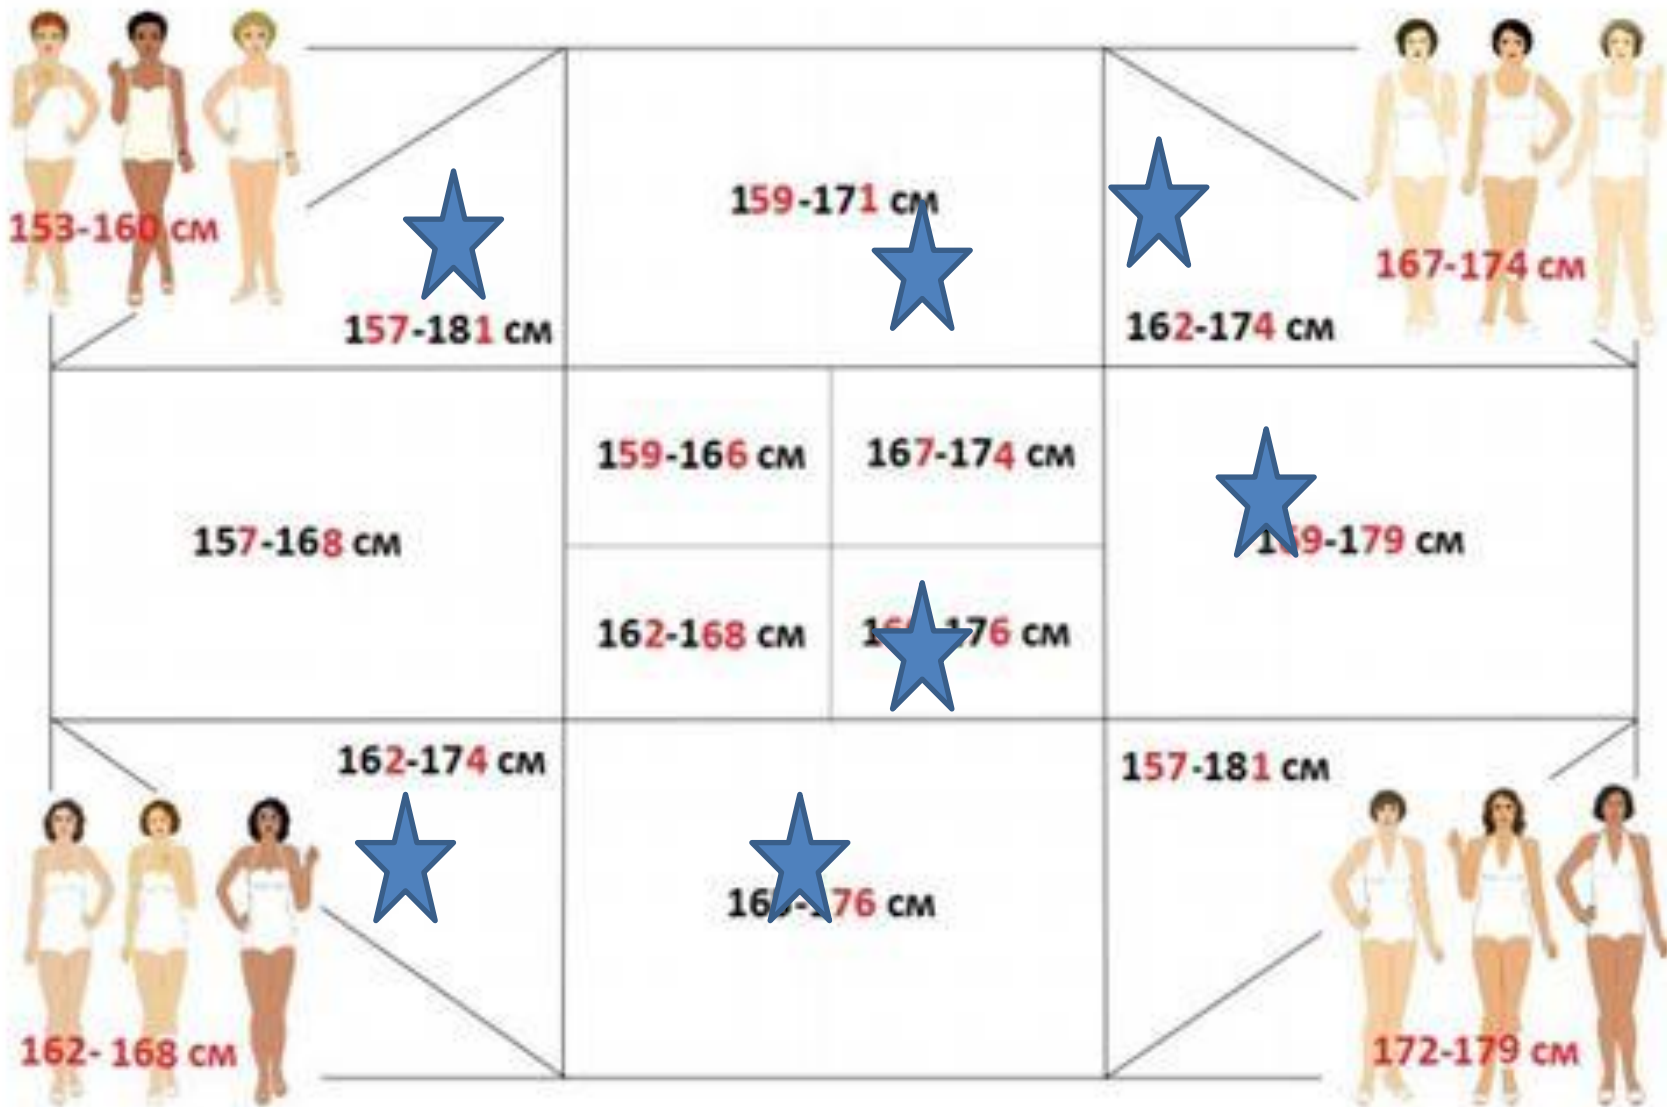

Рост см169
Размер ноги 38

Рост типаж

Гамин

Натурал

Романтик

Драматик

3

1

4

2

Gamin

брови в форме крыльев
очень большие
"детские" глаза

тонкий нос

маленький рот
извилистая линия
между губами

Gamin

Gamin