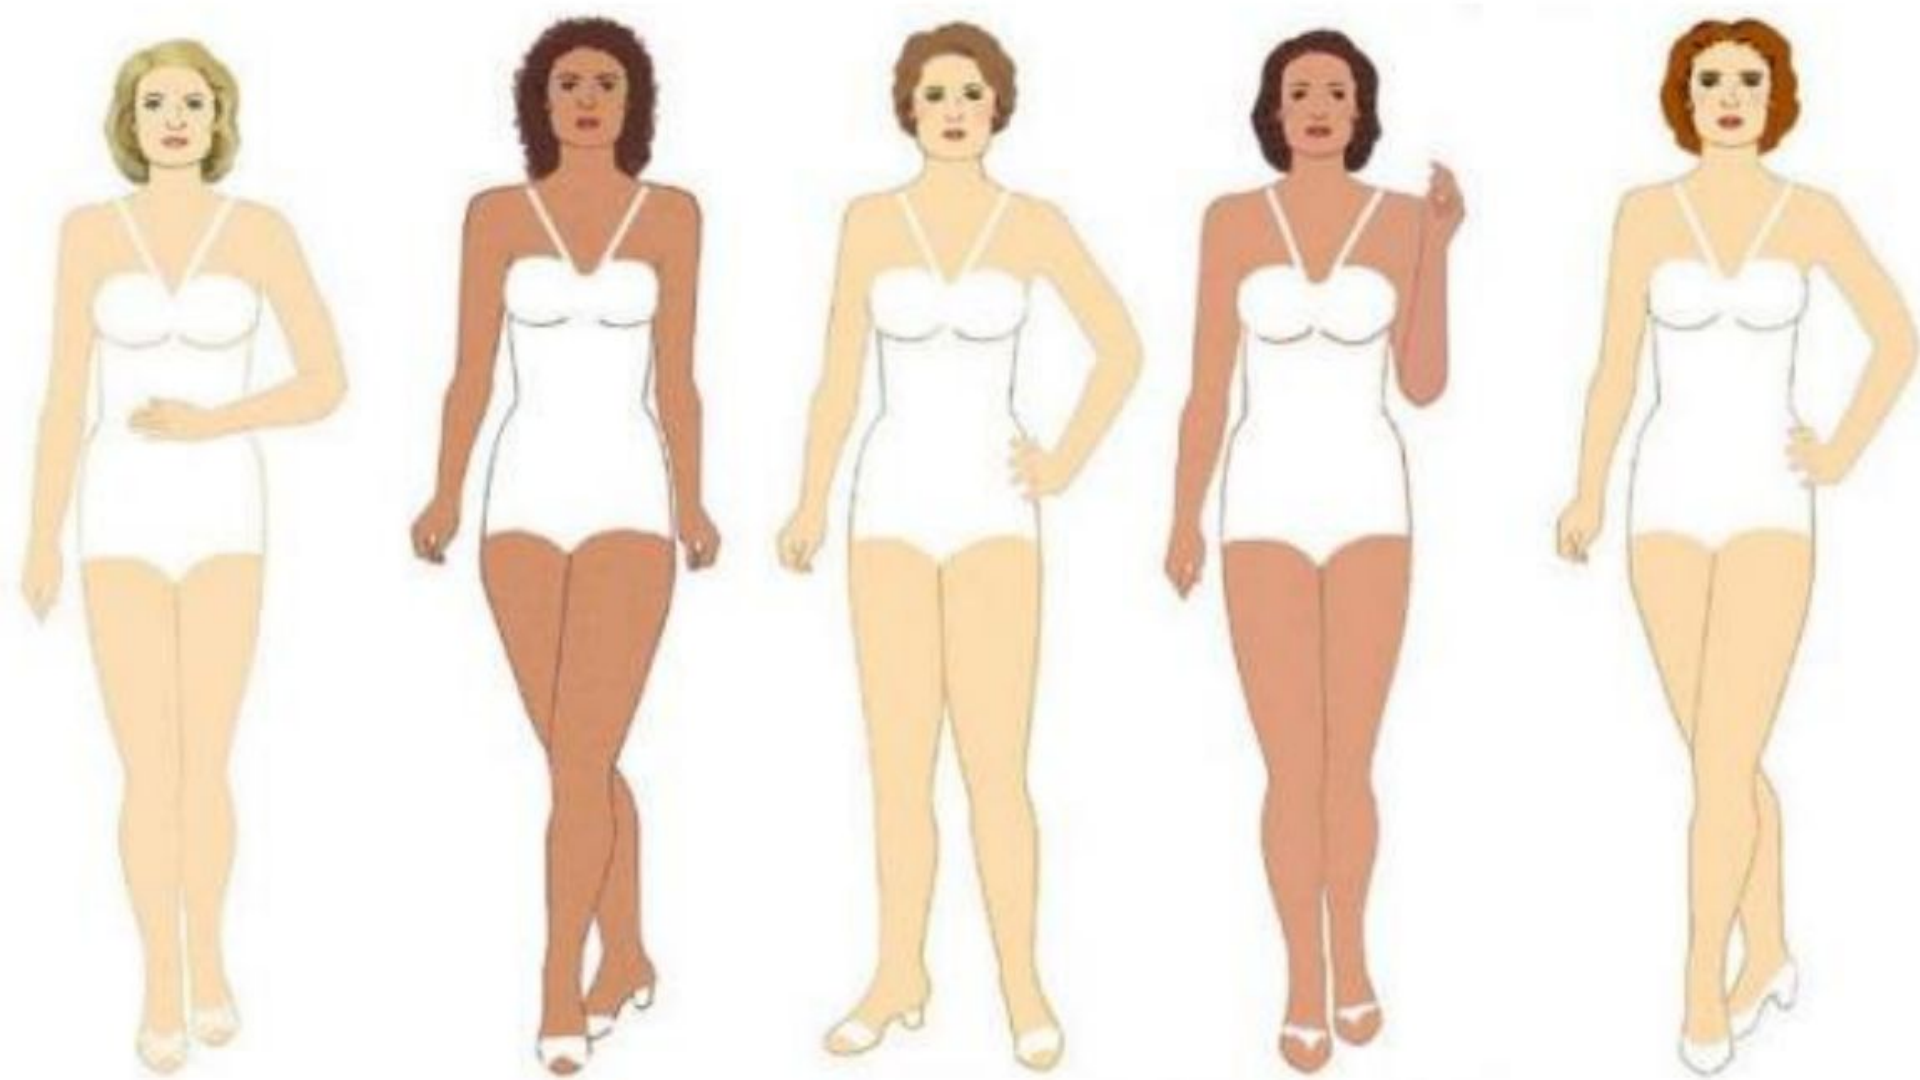

Natural + Romantic

Средняя полнота.