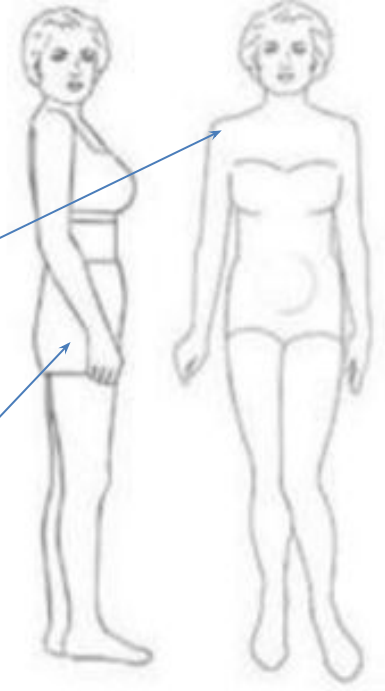

Рост см169
Размер ноги 38

Рост типажа

Гамин

Натурал

Романтик

Драматик

3

1

4

2

Gamin

брови в форме крыльев
очень большие
"детские" глаза

тонкий нос

маленький рот
извилистая линия
между губами

Gamin

Gamin