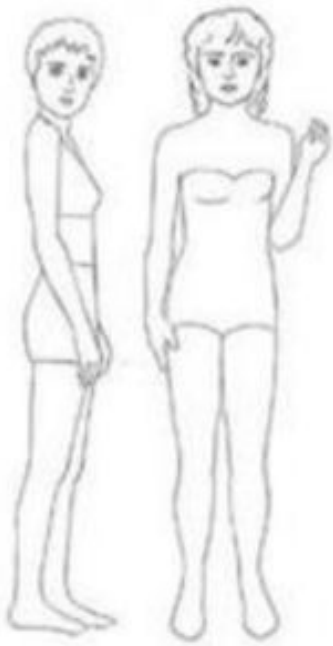

Рост см169
Размер ноги 38

Рост типажа

Гамин

Натурал

Романтик

Драматик

3

1

4

2

Gamin

брови в форме крыльев
очень большие
"детские" глаза

тонкий нос

маленький рот
извилистая линия
между губами

Gamin

Gamin