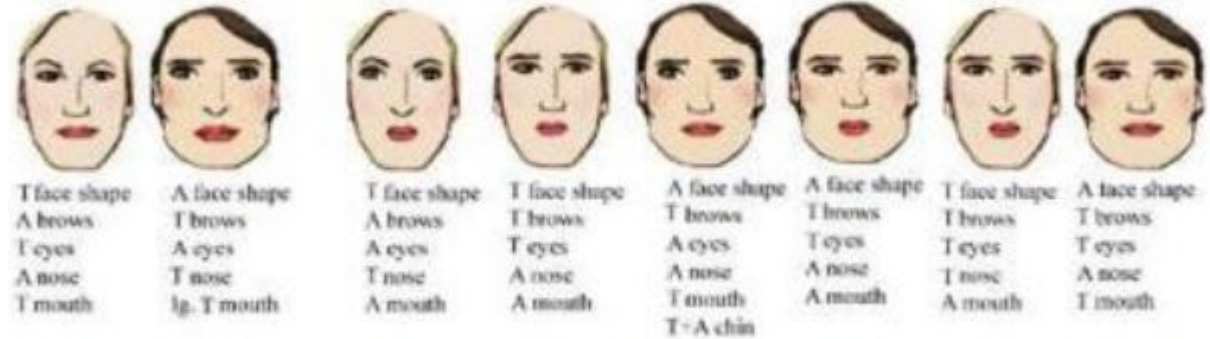

1. Д бровь
- Н глаз

2. Н бровь
- Д глаз

3.

- смешанные черты
- изломанная Д бровь
- глаз более открытый, чем у Д и длиннее, чем у Н

1. более короткий Д нос

2. более узкий Н нос

3.

- смешанные черты
- от среднего к длинному

1. более пухлые Д губы

2. более широкие Н губы

3.

- Д верхняя губа
- Н нижняя губа

4. Н верхняя губа
- Д нижняя губа

Natural + Dramatic

Natural + Dramatic

Natural + Dramatic