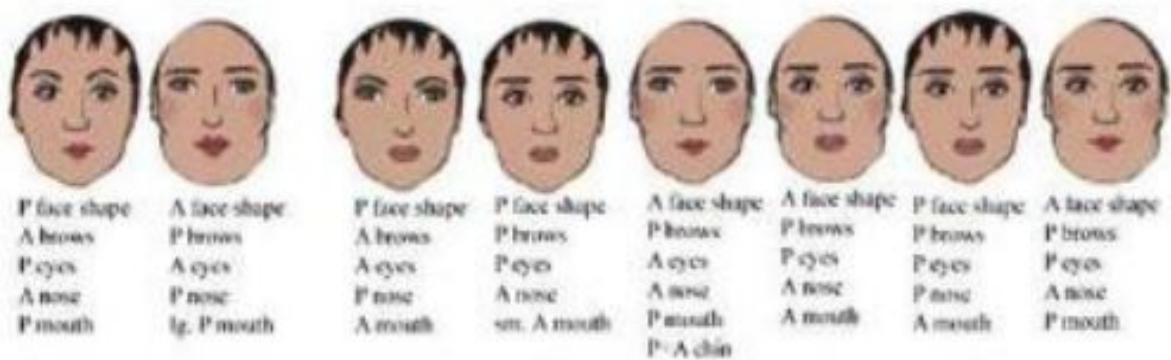

1.
уменьшенный Н нос

2.
более широкий Г нос

3.
объединенные черты
средний размер (или шире)

1.
больше и полнее Г губы

2.
уменьшенные Н губы

3.
Н верхняя губа
Г нижняя губа

4.
Г верхняя губа
Н нижняя губа

Gamin + Natural

Gamin+ Natural

Gamin+ Natural

Gamin+ Natural

Средняя полнота

Большая полнота Gamin+ Natural

Черты Драматика

прямые брови
узкие "загадочные"
глаза
длинный нос
широкий рот
извилистая линия
между губами

Черты Гаминя

брови в форме крыльев
очень большие
"детские" глаза
тонкий нос
маленький рот
извилистая линия
между губами

Gamin + Dramatic

1.
Г бровь
Д глаза

2.
Д бровь
Г глаза

3.
Д бровь
Д глаза
большее влч у Г века

4.
Г бровь
Г глаза
меньшее влч у Д века