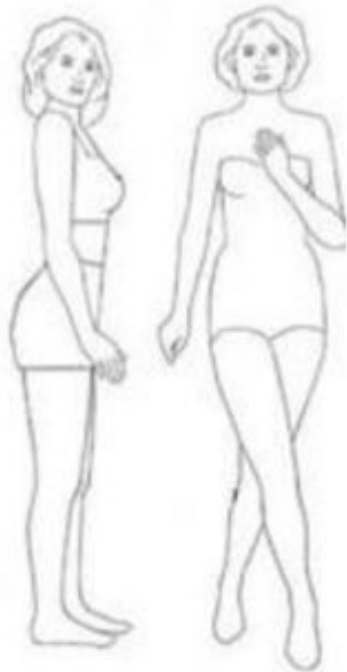

Рост см169
Размер ноги 38

Рост типаж

Гамин

Натурал

Романтик

Драматик

3

1

4

2

Gamin

брови в форме крыльев
очень большие
"детские" глаза

тонкий нос

маленький рот
извилистая линия
между губами

Gamin

Gamin