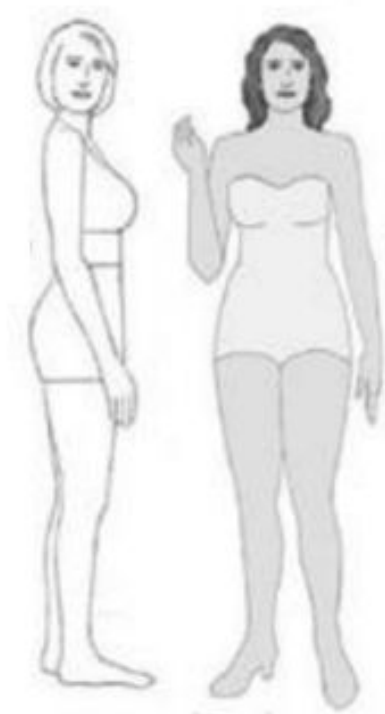

Рост см169
Размер ноги 38

Рост типажа

Гамин

Натурал

Романтик

Драматик

3

1

4

2

Gamin

брови в форме крыльев
очень большие
"детские" глаза

тонкий нос

маленький рот
извилистая линия
между губами

Gamin

Gamin