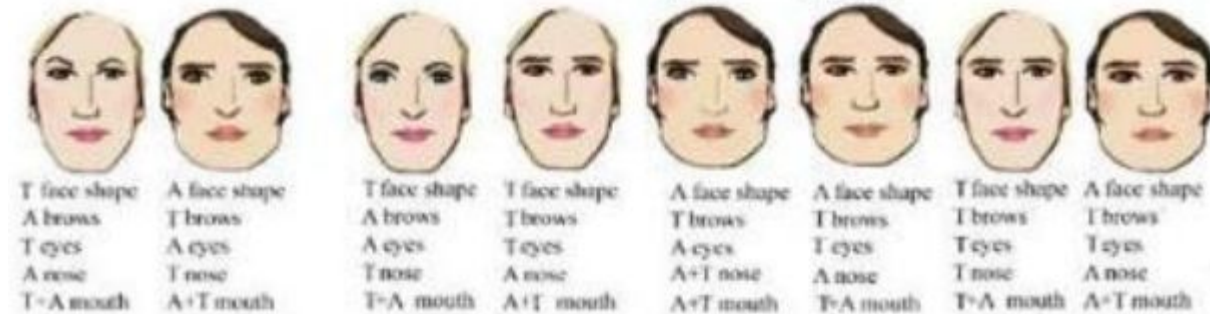

1. Д бровь
- Н глаз

2. Н бровь
- Д глаз

3.

- смешанные черты
- изломанная Д бровь
- глаз более открытый, чем у Д
- и длинее, чем у Н

1. более короткий Д нос

2. более узкий Н нос

3. смешанные черты от среднего к длинному

1. более пухлые Д губы

2. более широкие Н губы

3. Д верхняя губа
- Н нижняя губа

4. Н верхняя губа
- Д нижняя губа

Natural + Dramatic

Natural + Dramatic

Natural + Dramatic

Natural + Dramatic

Средняя полнота

Natural + Dramatic

Большая полнота

Romantic + Dramatic

Черты Драматика

прямые брови
узкие "загадочные"
глаза
длинный нос
извилистая линия

Черты Романтика

маленькие изогнутые брови
маленькие округлые
"кукольные" глаза
маленький нос
маленький рот
прямая или перевернутая
линия между губами