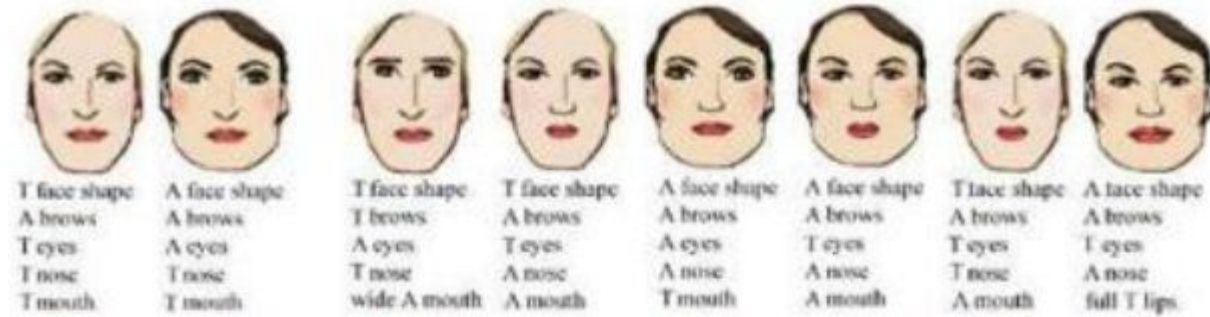

1. более пухлые Д губы

2. более широкие Н губы

3. Д верхняя губа
- Н нижняя губа

4. Н верхняя губа
- Д нижняя губа

Natural + Dramatic

Natural + Dramatic

Natural + Dramatic

Natural + Dramatic

Средняя полнота

Natural + Dramatic

Большая полнота

Romantic + Dramatic

Черты Драматика

прямые брови
узкие "загадочные"
глаза
длинный нос
извилистая линия

Черты Романтика

маленькие изогнутые брови
маленькие округлые
"кукольные" глаза
маленький нос
маленький рот
прямая или перевернутая
линия между губами