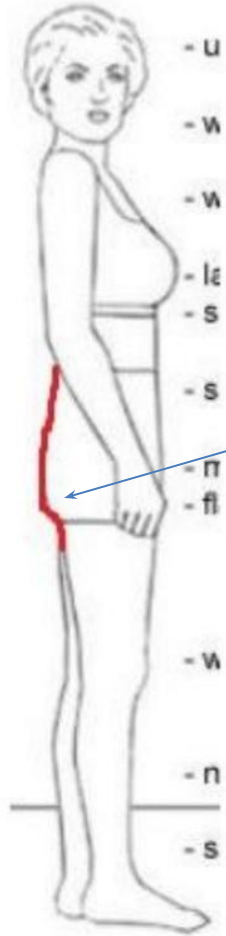

Рост см169
Размер ноги 38

Рост типажа

Гамин

Натурал

Романтик

Драматик

3

1

4

2

Gamin

брови в форме крыльев
очень большие
"детские" глаза

тонкий нос

маленький рот
извилистая линия
между губами

Gamin

Gamin