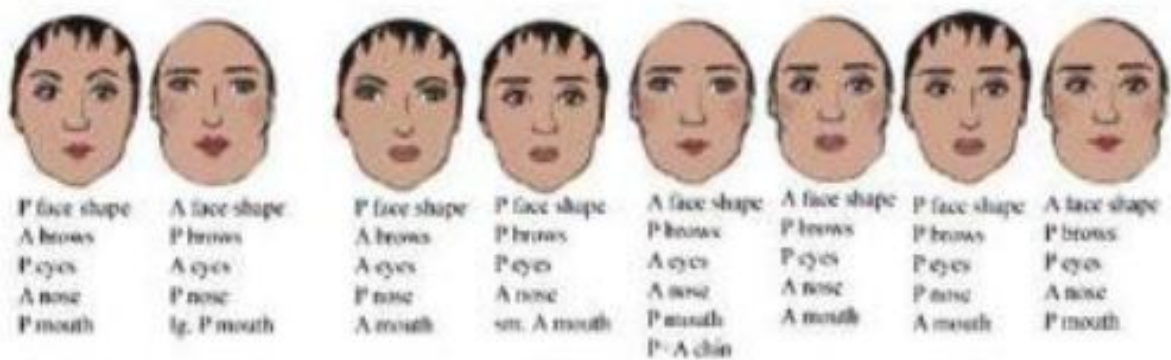

1.
уменьшенный Н нос

2.
более широкий Г нос

3.
объединенные черты
средний размер (или шире)

1.
больше и полнее Г губы

2.
уменьшенные Н губы

3.
Н верхняя губа
Г нижняя губа

4.
Г верхняя губа
Н нижняя губа

Gamin + Natural

Gamin+ Natural

Gamin+ Natural

Gamin+ Natural

Средняя полнота

Большая полнота Gamin+ Natural

Черты Драматика

прямые брови
узкие "загадочные"
глаза
длинный нос
широкий рот
извилистая линия
между губами

Черты Гаминя

брови в форме крыльев
очень большие
"детские" глаза
тонкий нос
маленький рот
извилистая линия
между губами

Gamin + Dramatic

1.
Г бровь
Д глаза

2.
Д бровь
Г глаза

3.
Д бровь
Д глаза
большее кля у Г века

4.
Г бровь
Г глаза
меньшее кля у Д века