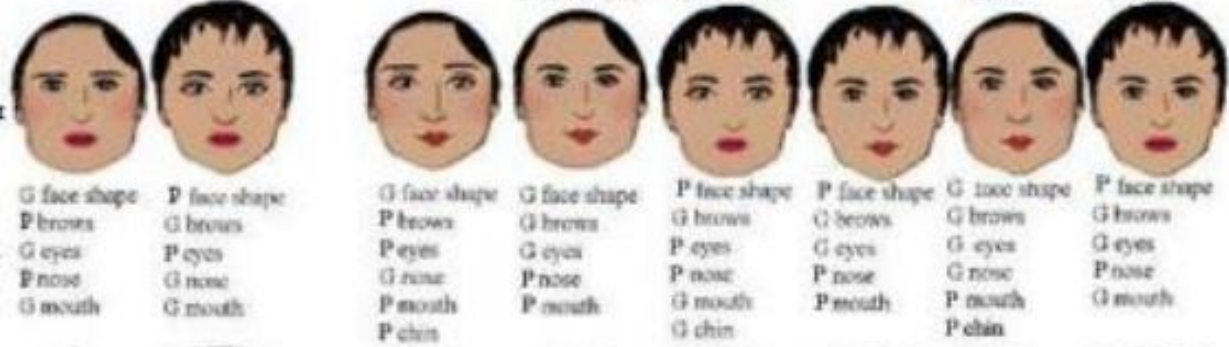

Черты Романтика

маленькие изогнутые брови
маленькие округлые
"кукольные" глаза
маленький нос
маленький рот
прямая или перевернутая
линия между губами

1.
Р бровь
Г глаз

2.
Г бровь
Р глаз

3.
более длинная изогнутая Р бровь
уменьшенный Г глаз
меньшее веко, как у Р

4.
более длинная изогнутая Р
Р глаз
большее веко, как у Г

1.
маленький Г нос

2.
маленький Р нос

3.
смешанные черты

1.
Г верхняя губа
Р нижняя губа

2.
Р верхняя губа
Г нижняя губа

Gamin + Romantic

Gamin + Romantic

Gamin + Romantic

Gamin + Romantic Средняя полнота.

Gamin + Romantic

Большая полнота.

Gamin + Natural

Черты Гамина
брови в форме крыльев
очень большие
"детские" глаза
тонкий нос
маленький рот
извилистая линия
между губами