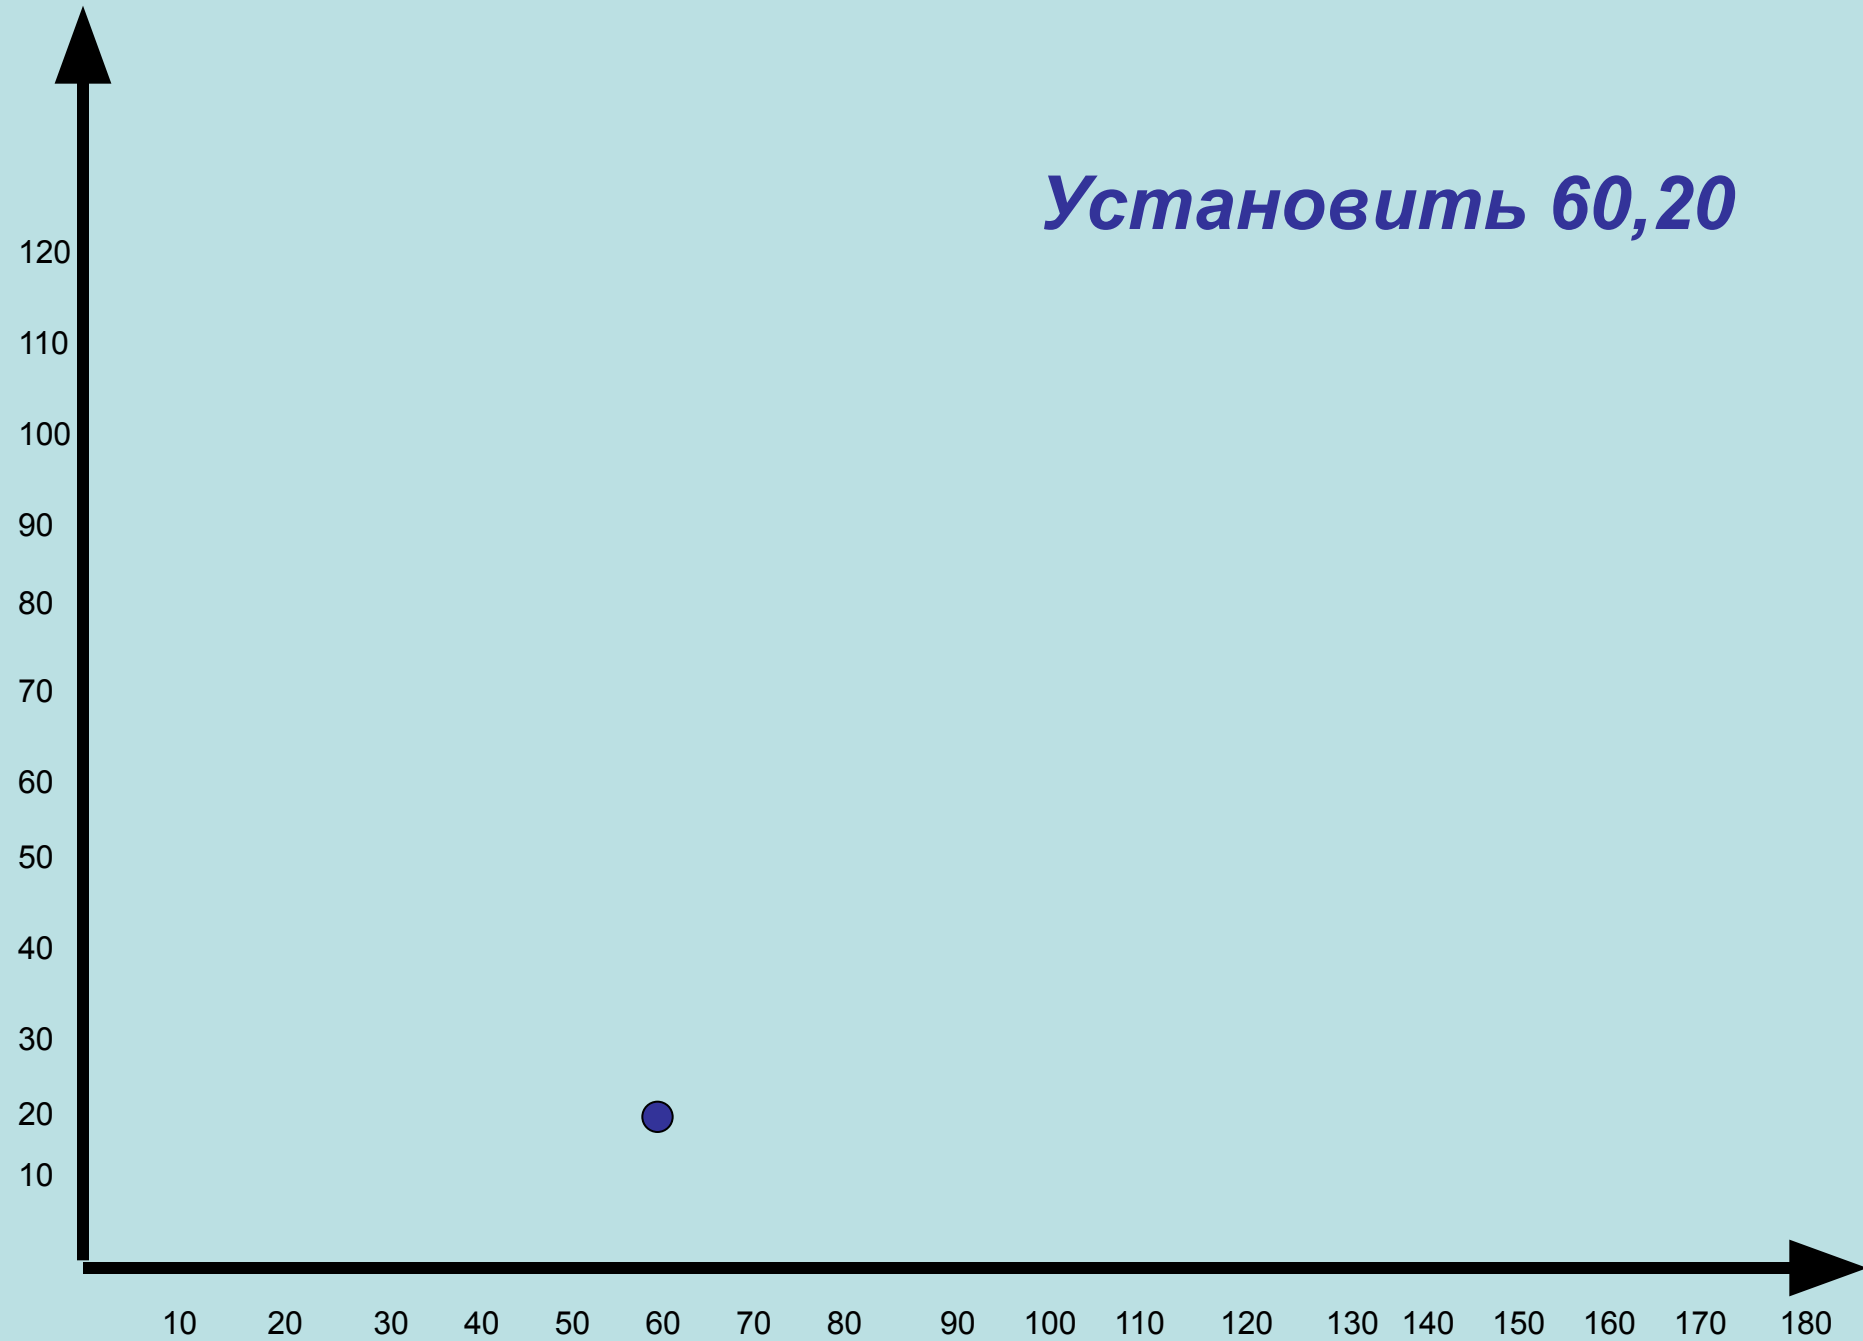

Векторное кодирование графической информации

6 класс

Практическая работа

Установить 60,20

Линия к 20,60

Линия к 180,60

Линия к 140,20

Линия к 60,20

Прямоугольник 60,80,100,60

Прямоугольник 100,120,150,60

Прямоугольник 100,120,150,60

Окружность 140, 40, 10

Окружность **140**, **40**, **10**