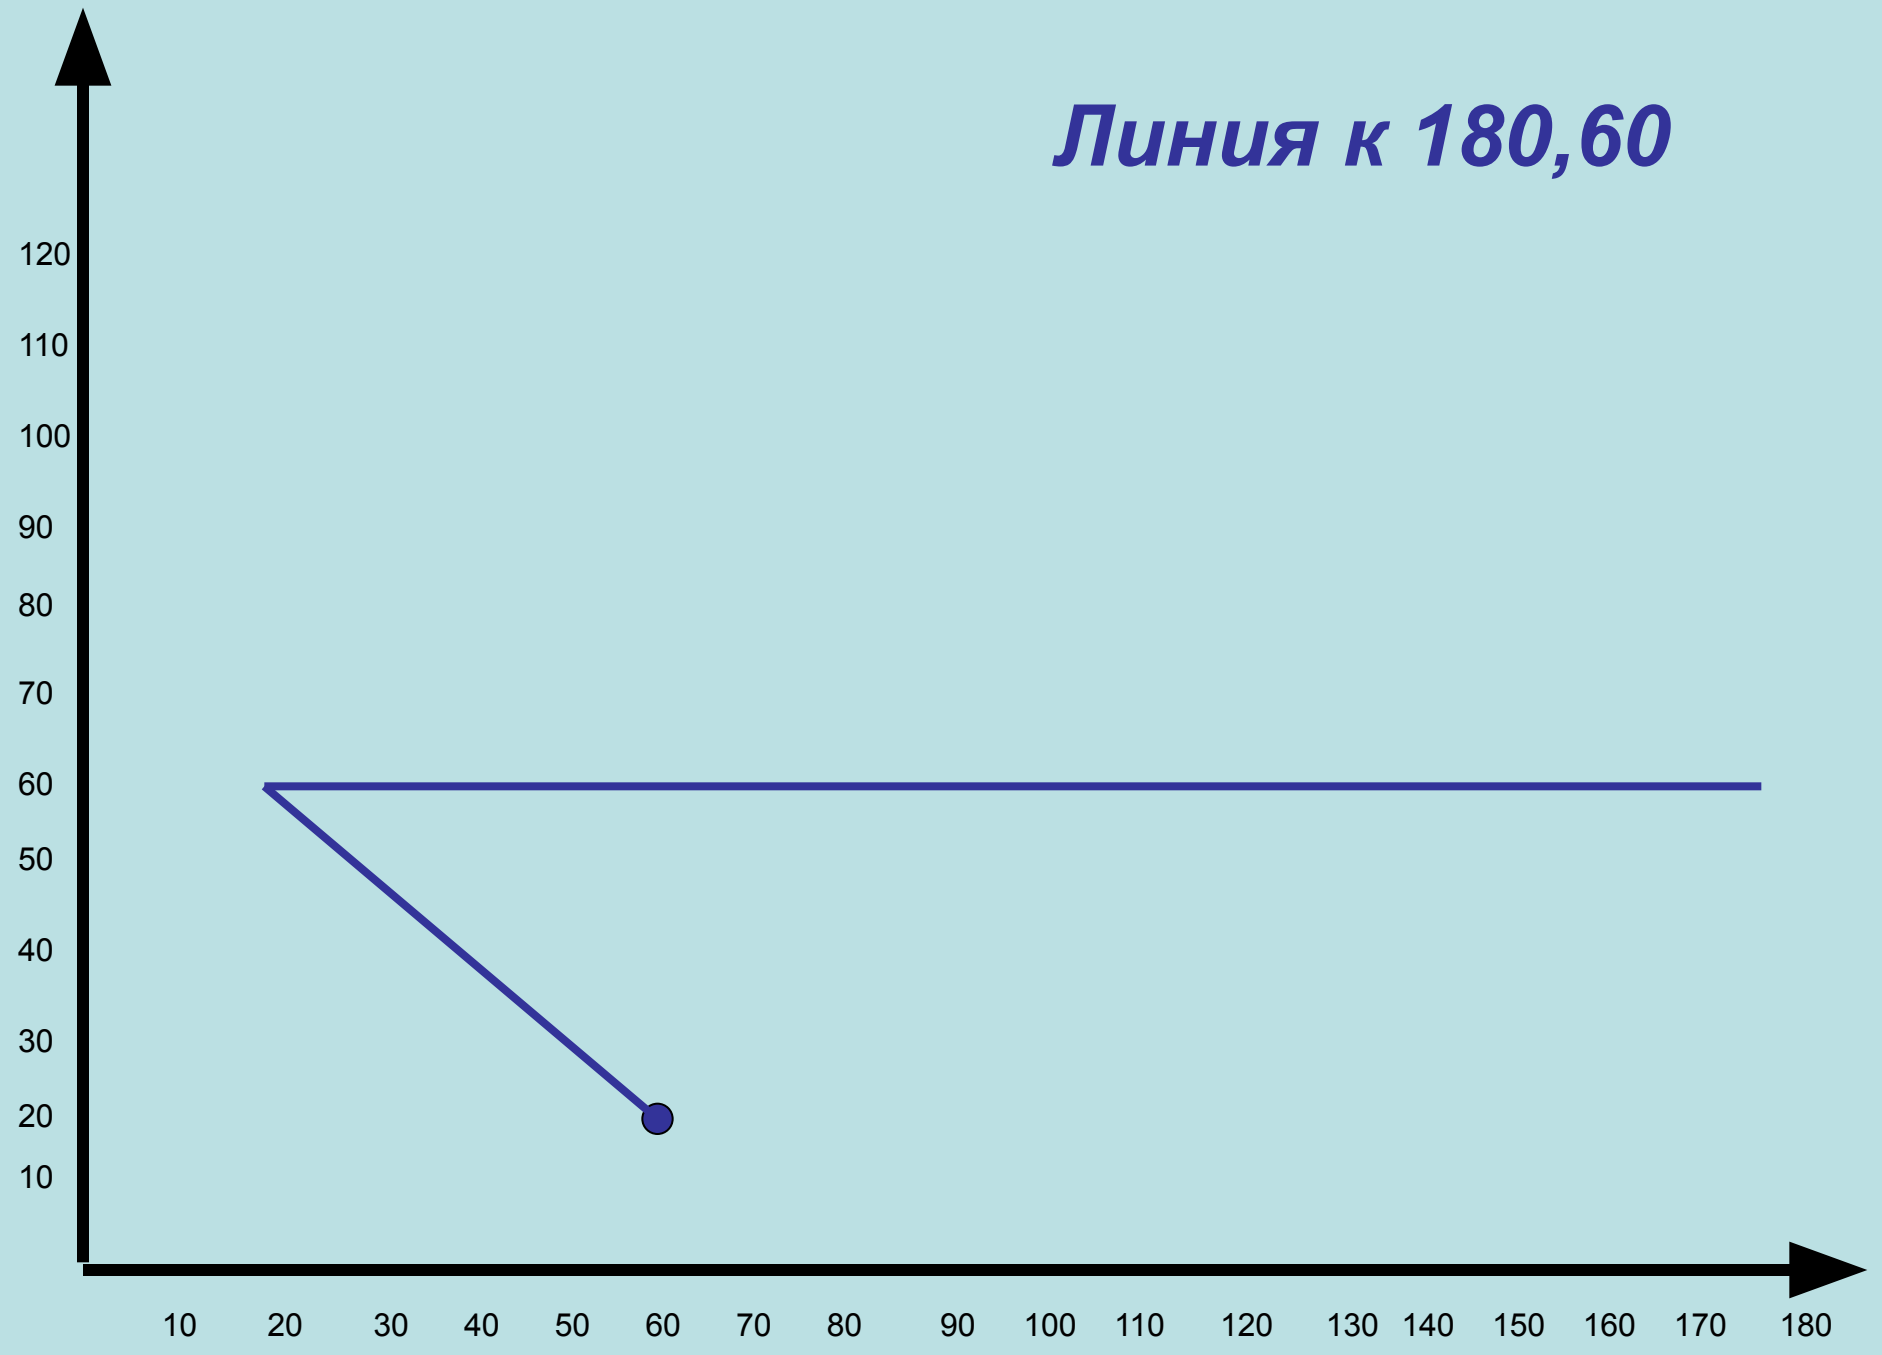

Векторное кодирование графической информации

6 класс

Практическая работа

Установить 60,20

Линия к 20,60

Линия к 180,60

Линия к 140,20

Линия к 60,20

Прямоугольник 60,80,100,60

Прямоугольник 100,120,150,60

Прямоугольник 100,120,150,60

Окружность 140, 40, 10

Окружность **140**, **40**, **10**