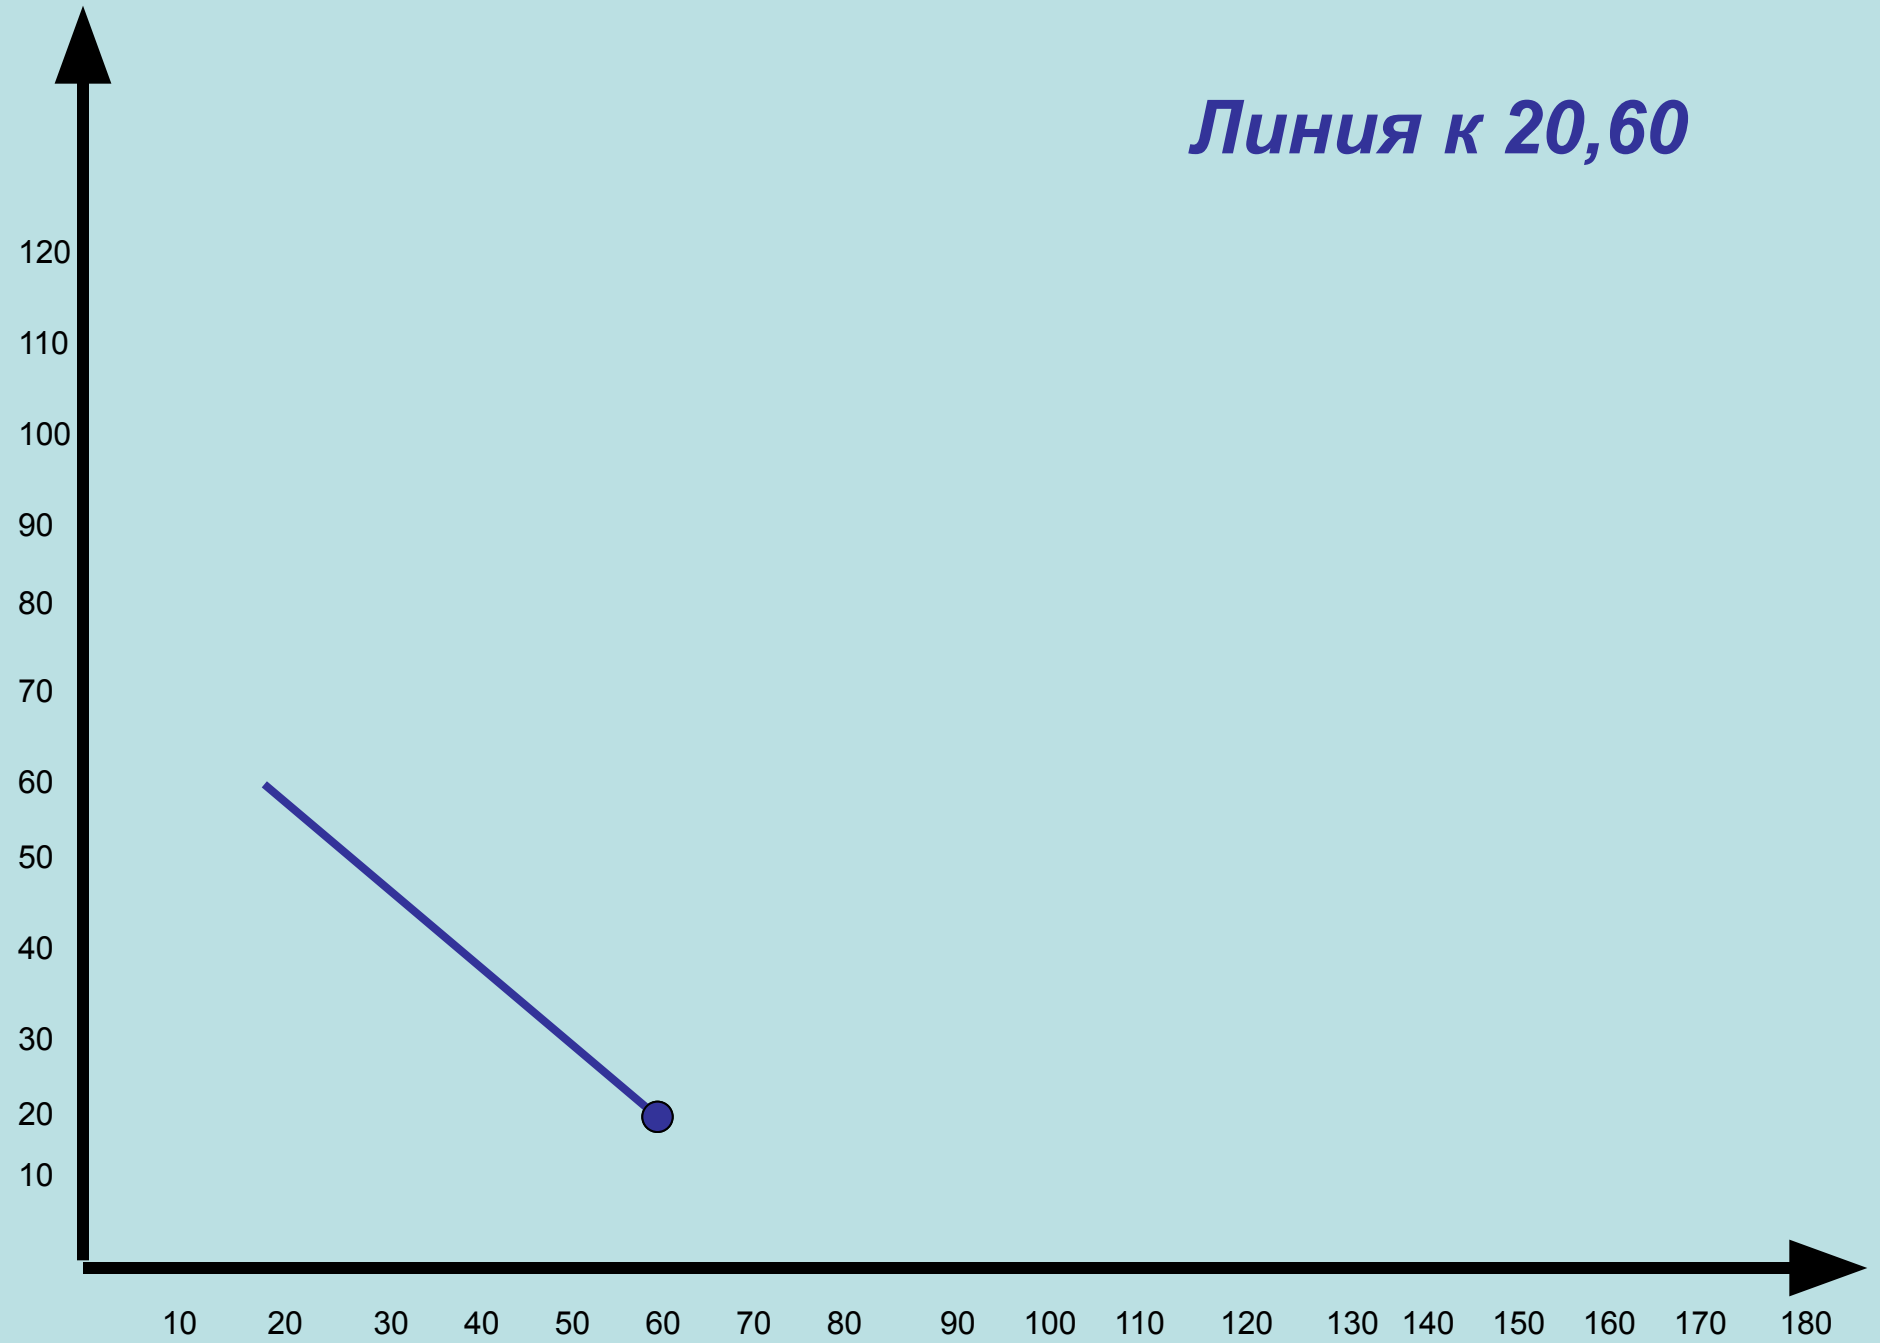

Векторное кодирование графической информации

6 класс

Практическая работа

Установить 60,20

Линия к 20,60

Линия к 180,60

Линия к 140,20

Линия к 60,20

Прямоугольник 60,80,100,60

Прямоугольник 100,120,150,60

Прямоугольник 100,120,150,60

Окружность 140, 40, 10

Окружность **140**, **40**, **10**