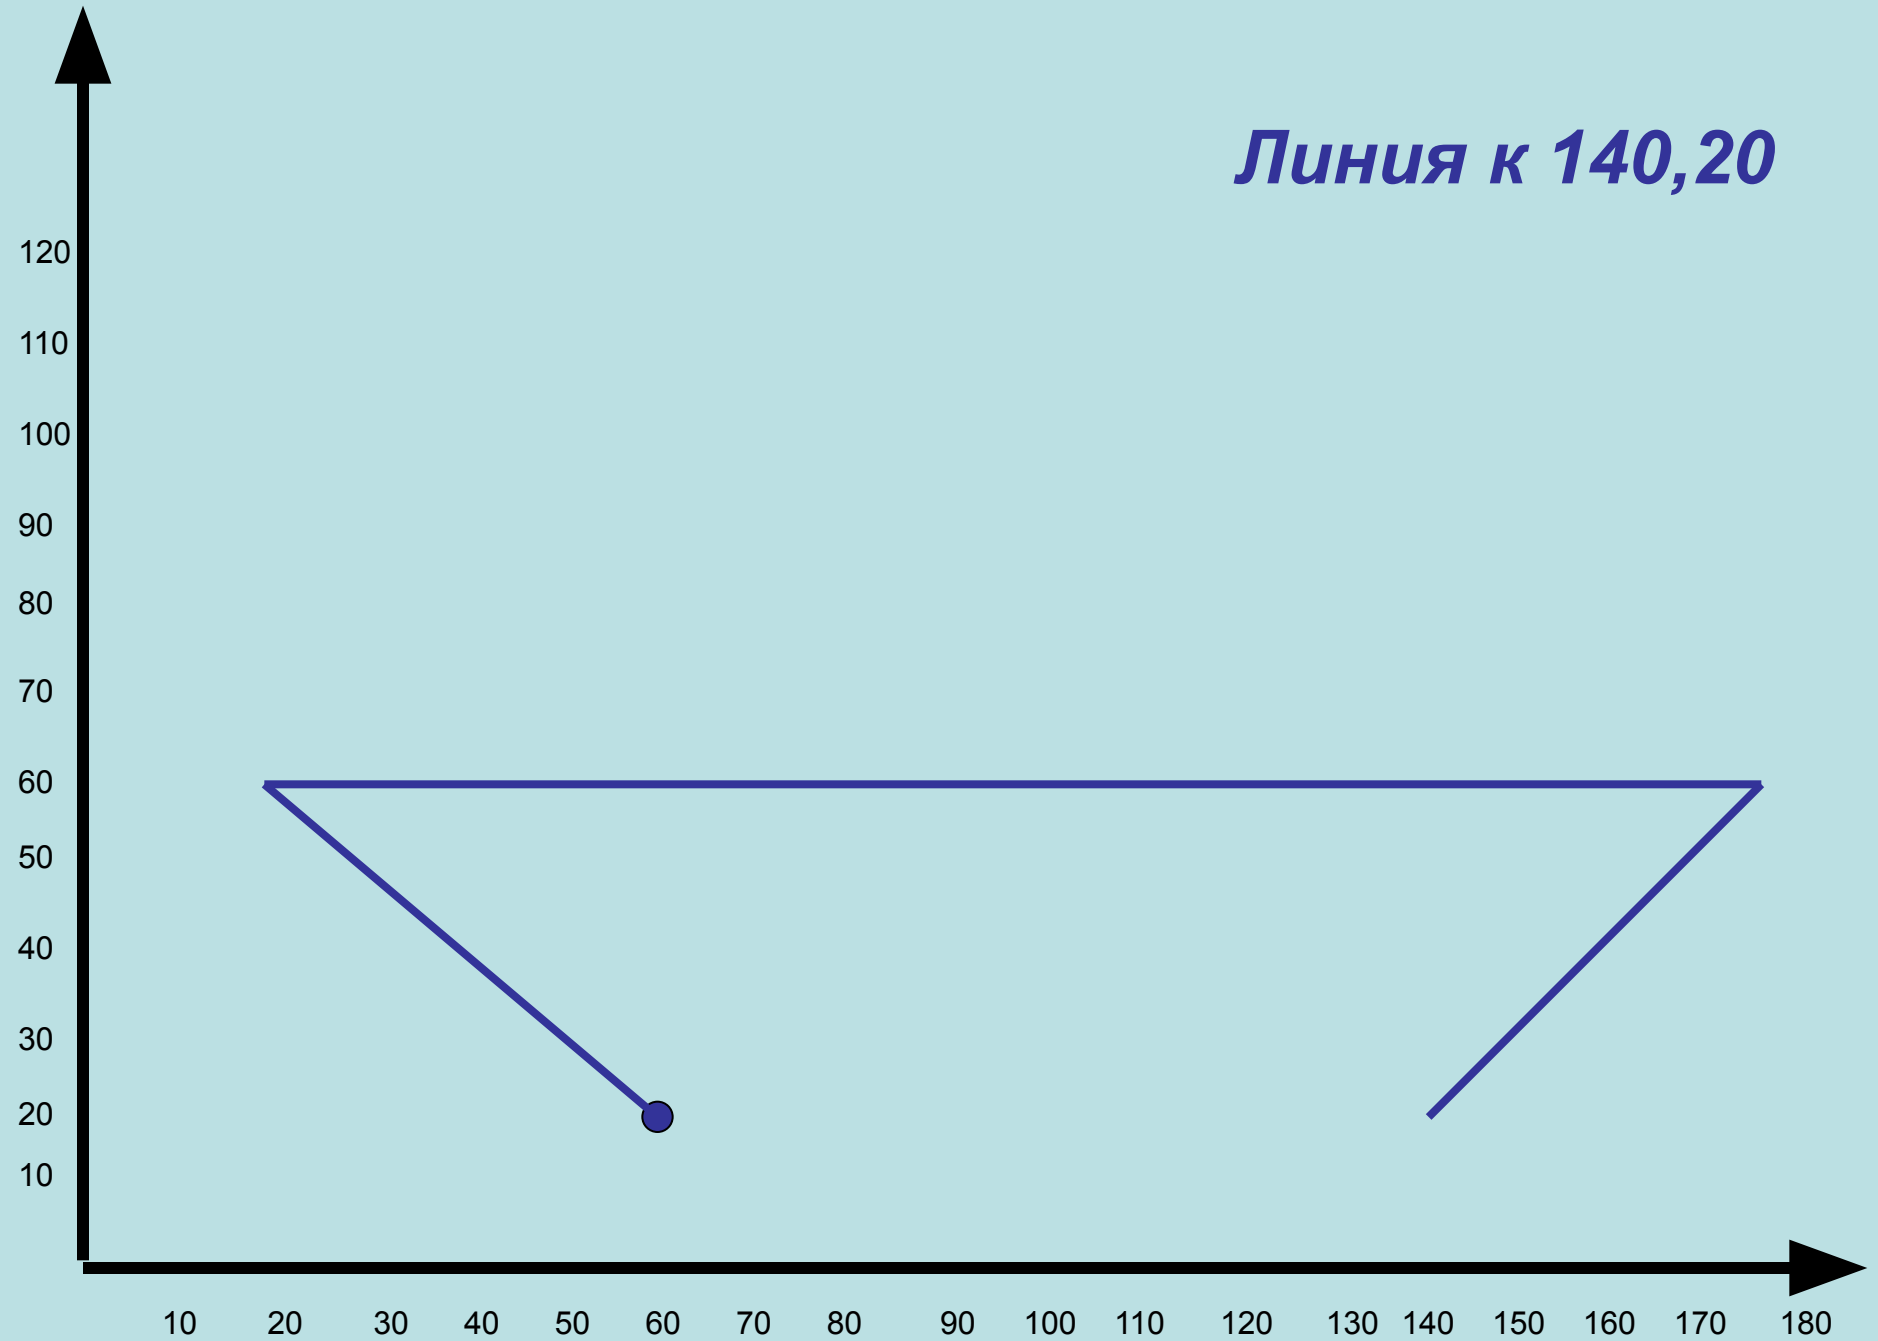

Векторное кодирование графической информации

6 класс

Практическая работа

Установить 60,20

Линия к 20,60

Линия к 180,60

Линия к 140,20

Линия к 60,20

Прямоугольник 60,80,100,60

Прямоугольник 100,120,150,60

Прямоугольник 100,120,150,60

Окружность 140, 40, 10

Окружность **140**, **40**, **10**