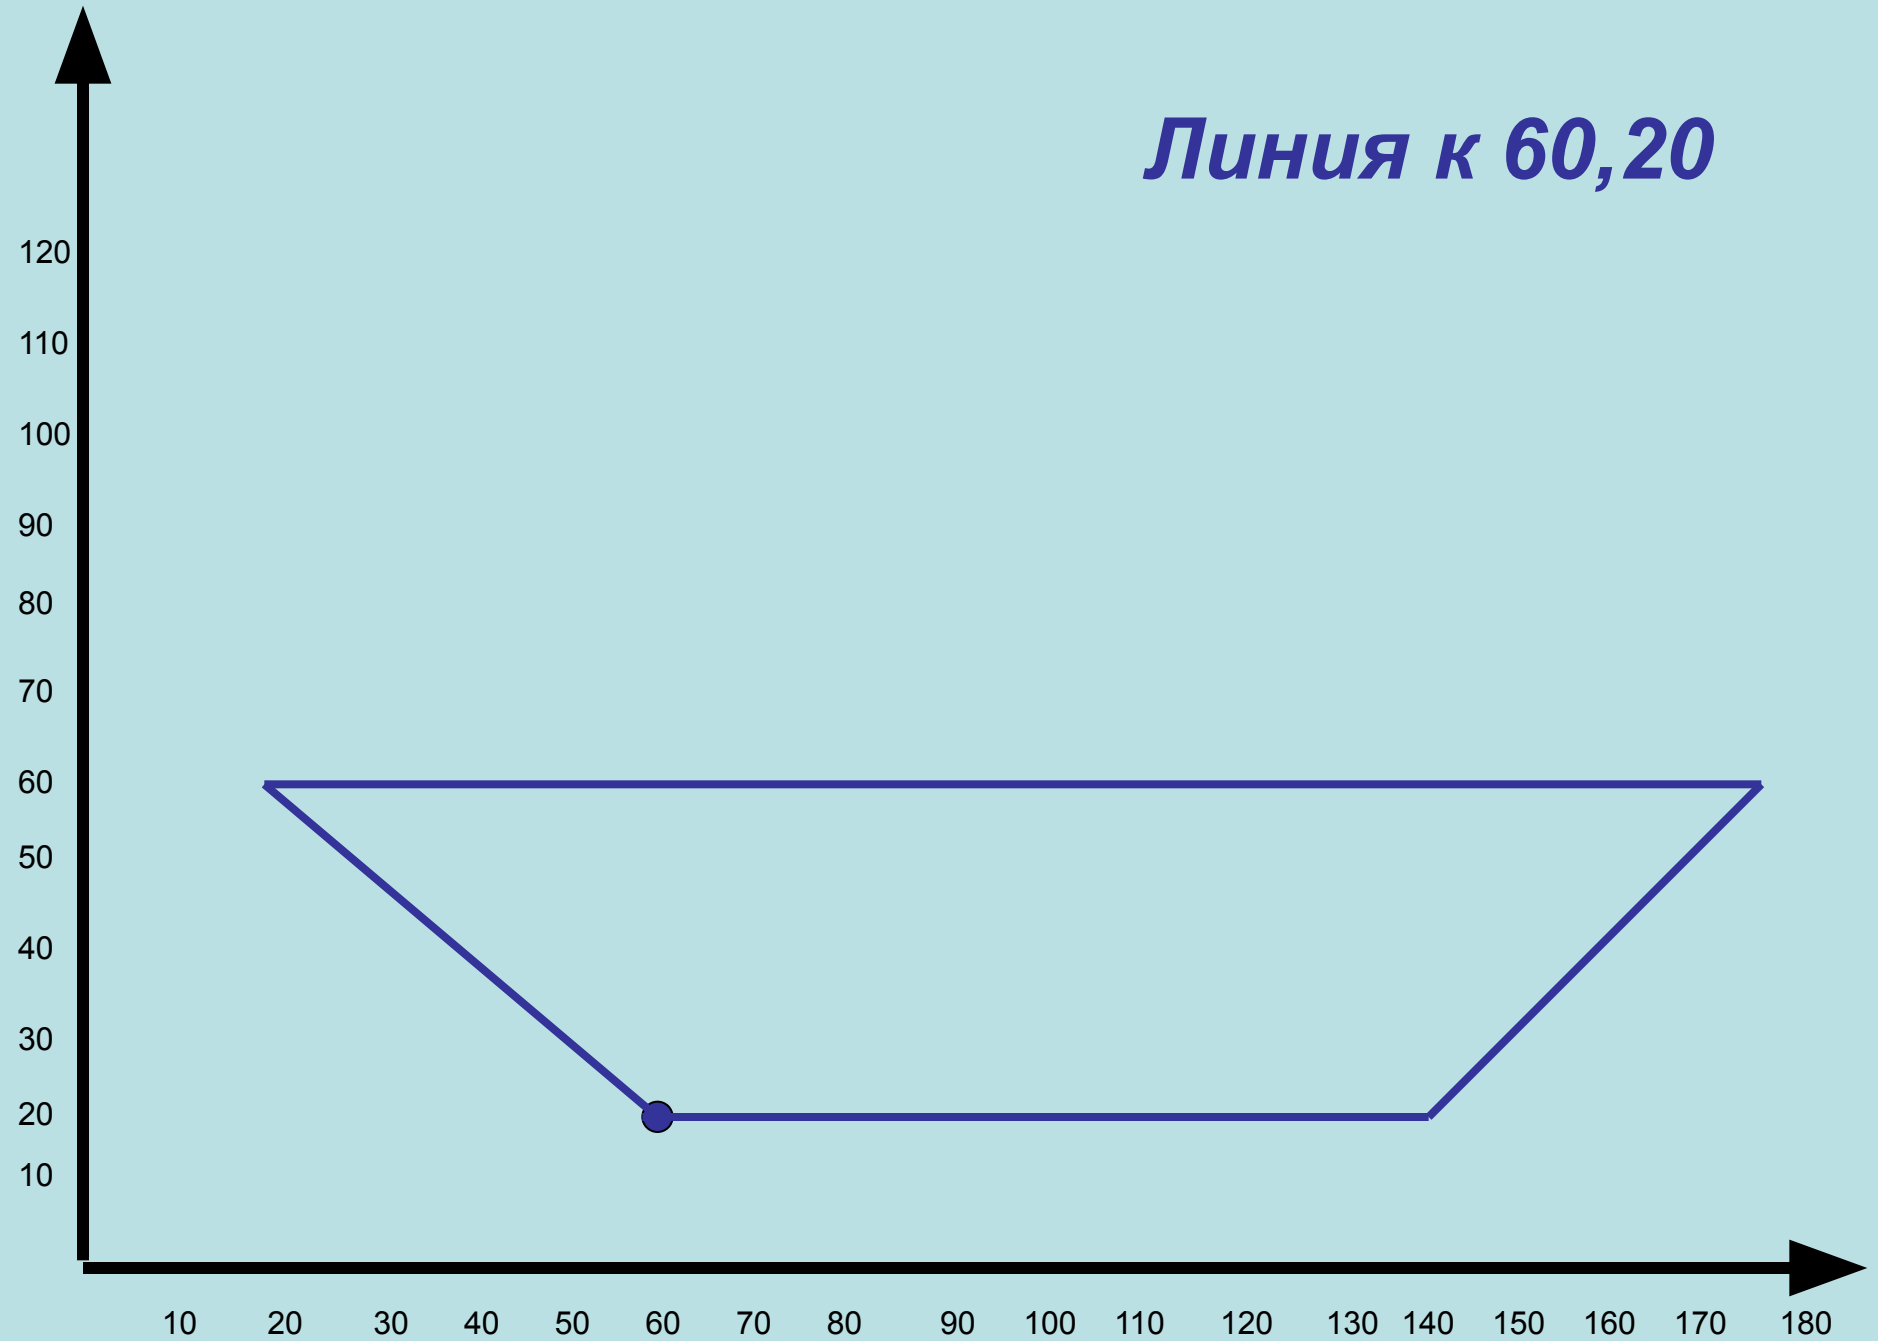

Векторное кодирование графической информации

6 класс

Практическая работа

Установить 60,20

Линия к 20,60

Линия к 180,60

Линия к 140,20

Линия к 60,20

Прямоугольник 60,80,100,60

Прямоугольник 100,120,150,60

Прямоугольник 100,120,150,60

Окружность 140, 40, 10

Окружность **140**, **40**, **10**