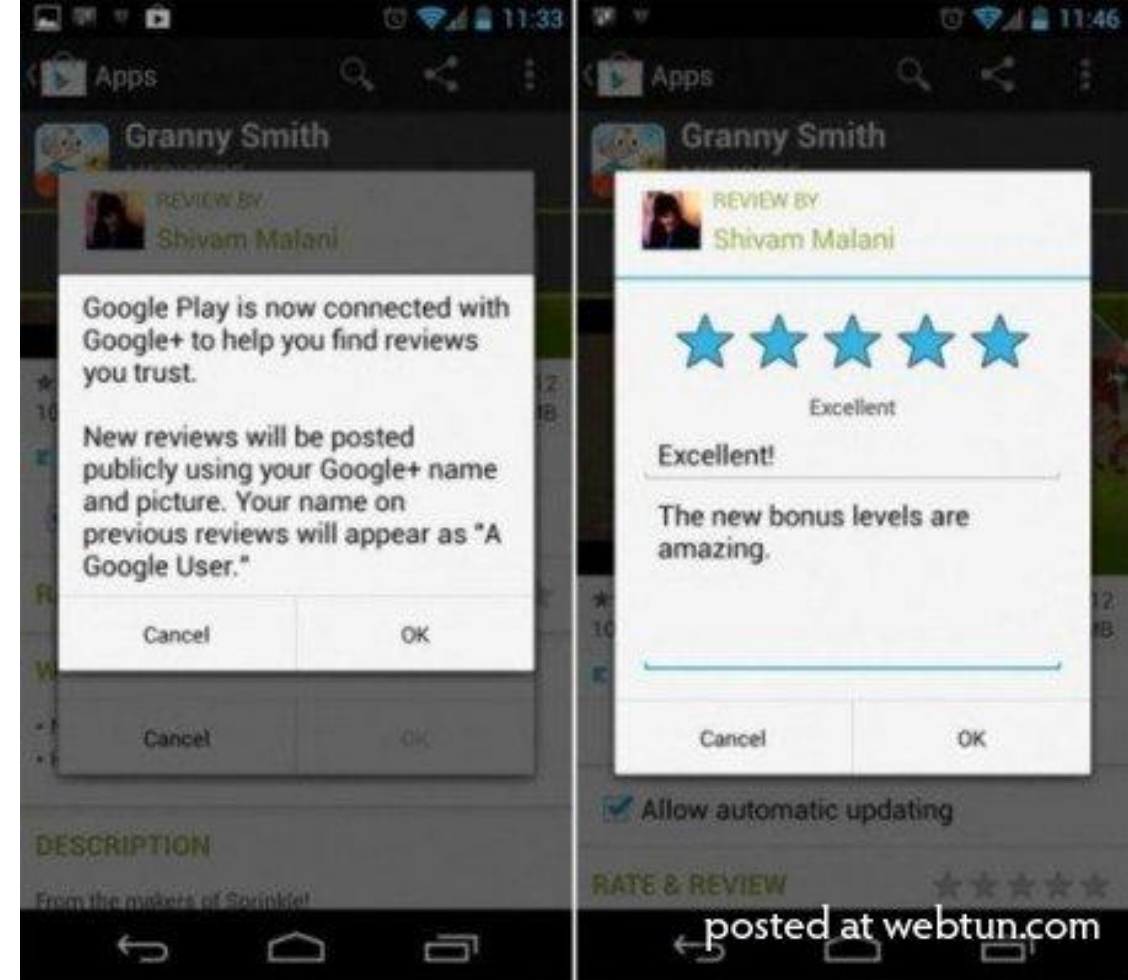

REFERENCIA