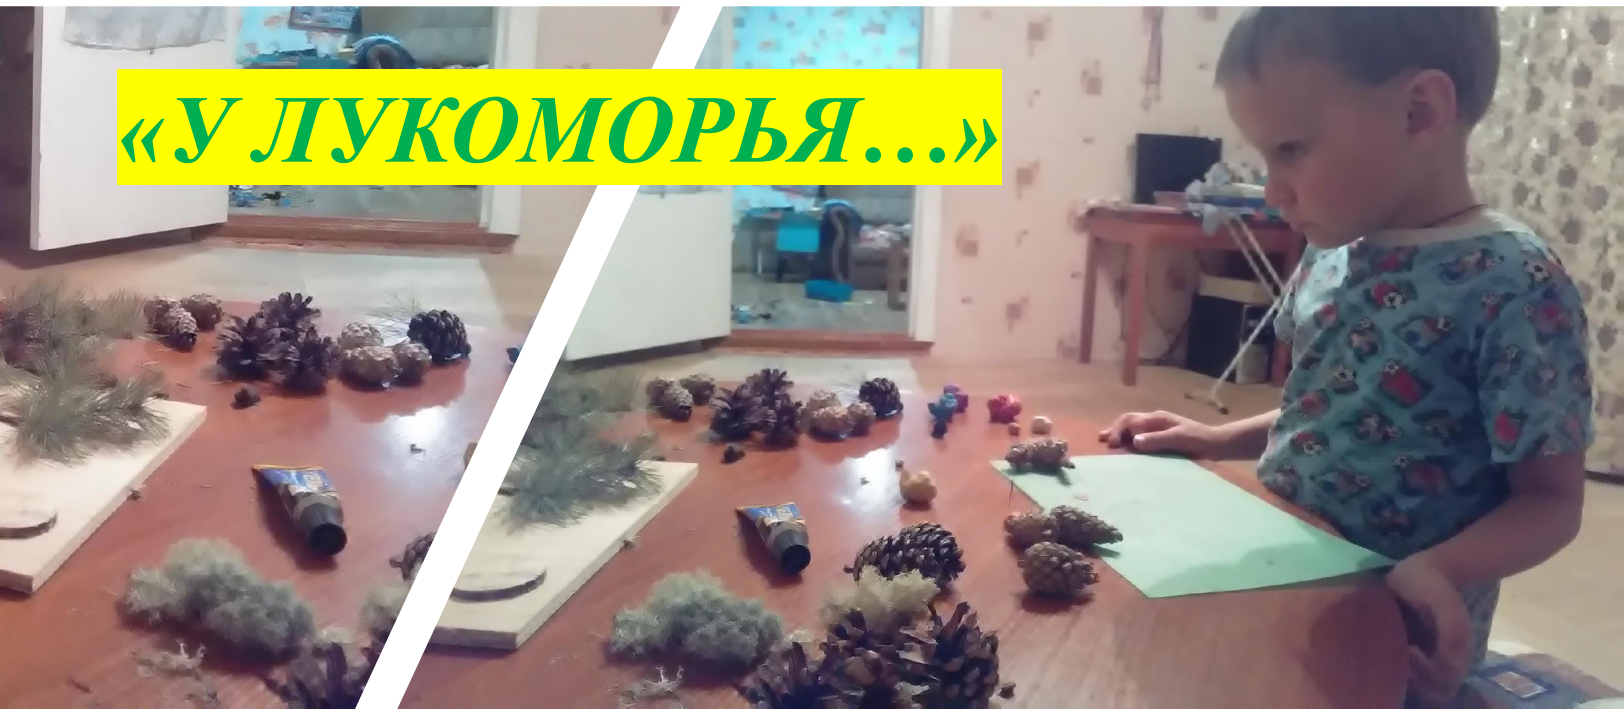

A dark blue ink splatter graphic on a white background, with the text centered within the splatter.

**КОМАНДА
«ШУЙГА»
Пинежский муниципальный
район
КОТОМКА №2**

«У ЛУКОМОРЬЯ...»