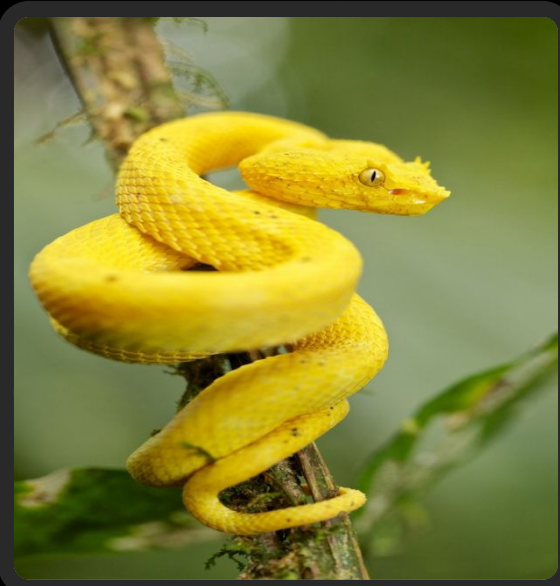

Змей используют для массажа, расслабления мышц

Так же змеиное мясо широко используют для еды, для приготовления всяких деликатесов и напитков.

# РОЛЬ ЗМЕИИ В ПРИРОДЕ

Змеи – важное звено в природной цепи. Змеи являются «санитарами природы», они поедают прежде всего больных грызунов, насекомых.

Многие считают их отвратительными, а Вы присмотритесь, как змеи своей необычной красотой украшают природу. Полюбуйтесь, каких они необычных расцветок.

# СТРОЕНИЕ ЗМЕИ

Змея – позвоночное животное, у нее есть внутренний скелет, состоящий из множества мелких костей. Вот почему змеи могут изгибаться, сворачиваться в кольцо и даже завязываться узлом. Длина тела от 10 см до 7,5 м. Средний размер змеи в основном не превышает 1 метра

# ВИДЫ ЗМЕЙ