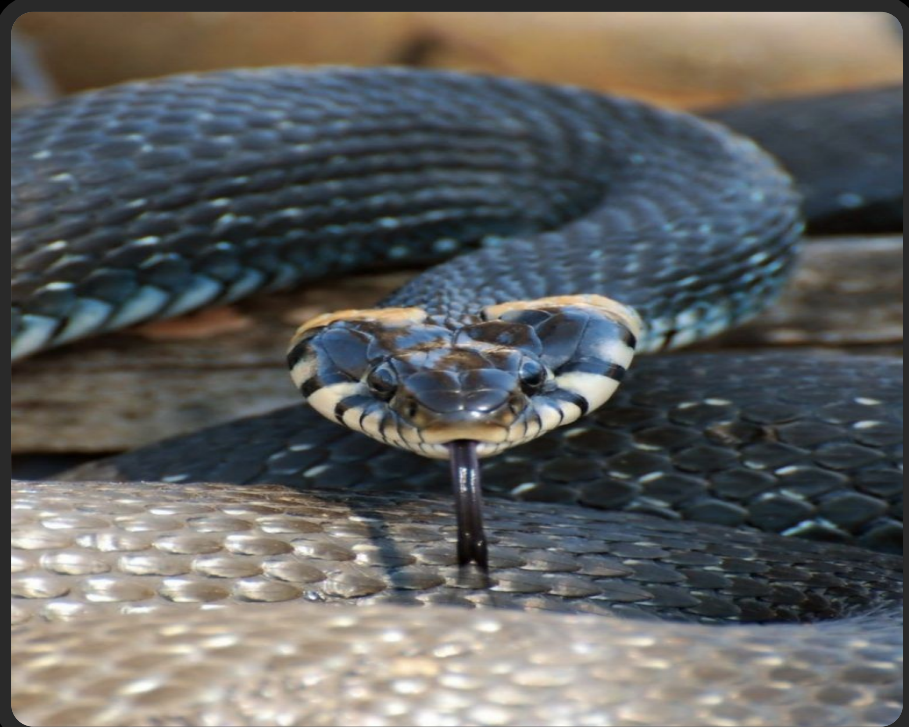

НЕЯДОВИТЫЕ ЗМЕИ