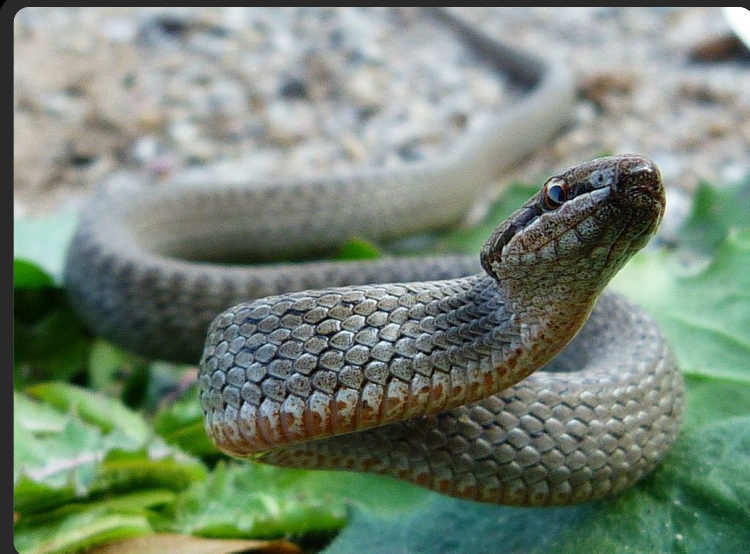

# РОЛЬ ЗМЕИИ В ПРИРОДЕ

Змеи – важное звено в природной цепи. Змеи являются «санитарами природы», они поедают прежде всего больных грызунов, насекомых.

Многие считают их отвратительными, а Вы присмотритесь, как змеи своей необычной красотой украшают природу. Полюбуйтесь, каких они необычных расцветок.

# ВИДЫ ЗМЕЙ

# НЕЯДОВИТЫЕ ЗМЕИ

УЖ

УЖАК

ПОЛОЗ

МЕДЯНКА

ПИТОН

УДАВ

# ЯДОВИТЫЕ ЗМЕИ