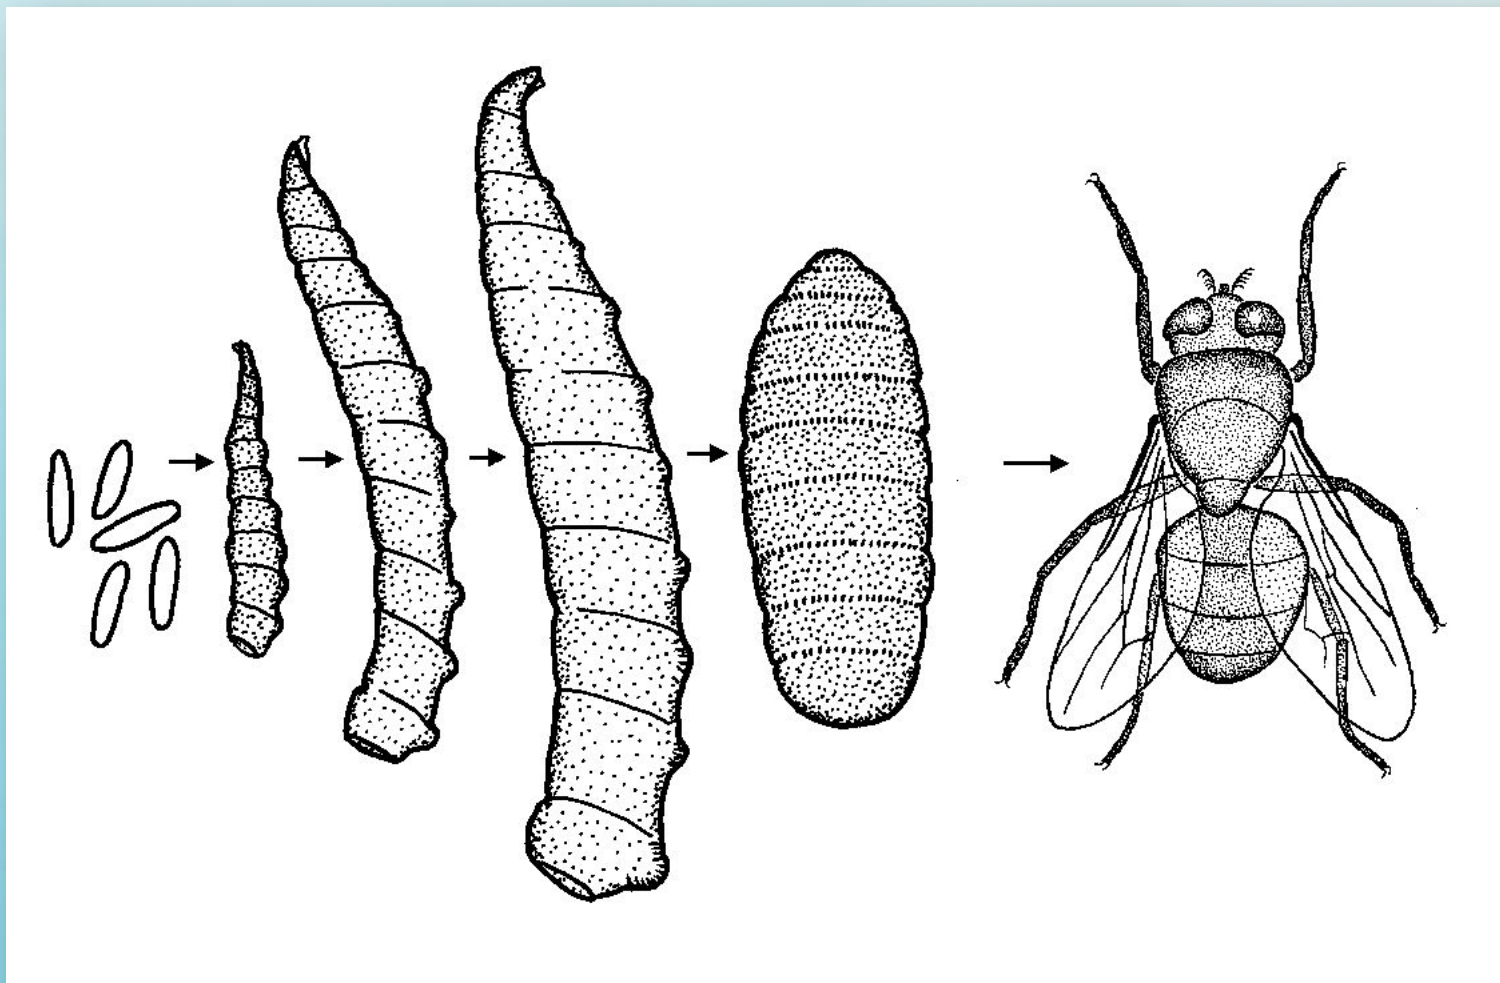

A misty, teal-toned landscape featuring a calm lake in the foreground, reflecting the surrounding mountains and dense forests. The scene is hazy and atmospheric, with a color palette dominated by various shades of blue, green, and cyan. The text is overlaid on the upper portion of the image.

Осенняя жигалка - *Stomoxys calcitrans*

Морфологические особенности

Длина тела 5-6 мм.
Общий тон тела -
серый с темными
полосками на
груди и пятнами на
верхней части
брюшка

Кем питается

Не очень хорошо летает, когда наполнена кровью

Жизненный цикл *Stomoxys calcitrans*

Является переносчиком:

Сибирская
язва

Туляремия

Жёлтая
лихорадка

Методы профилактики и борьбы с осенней жигалкой:

Необходимо соблюдать достаточную чистоту на скотных дворах, убирая навоз и сжигая различные растительные остатки