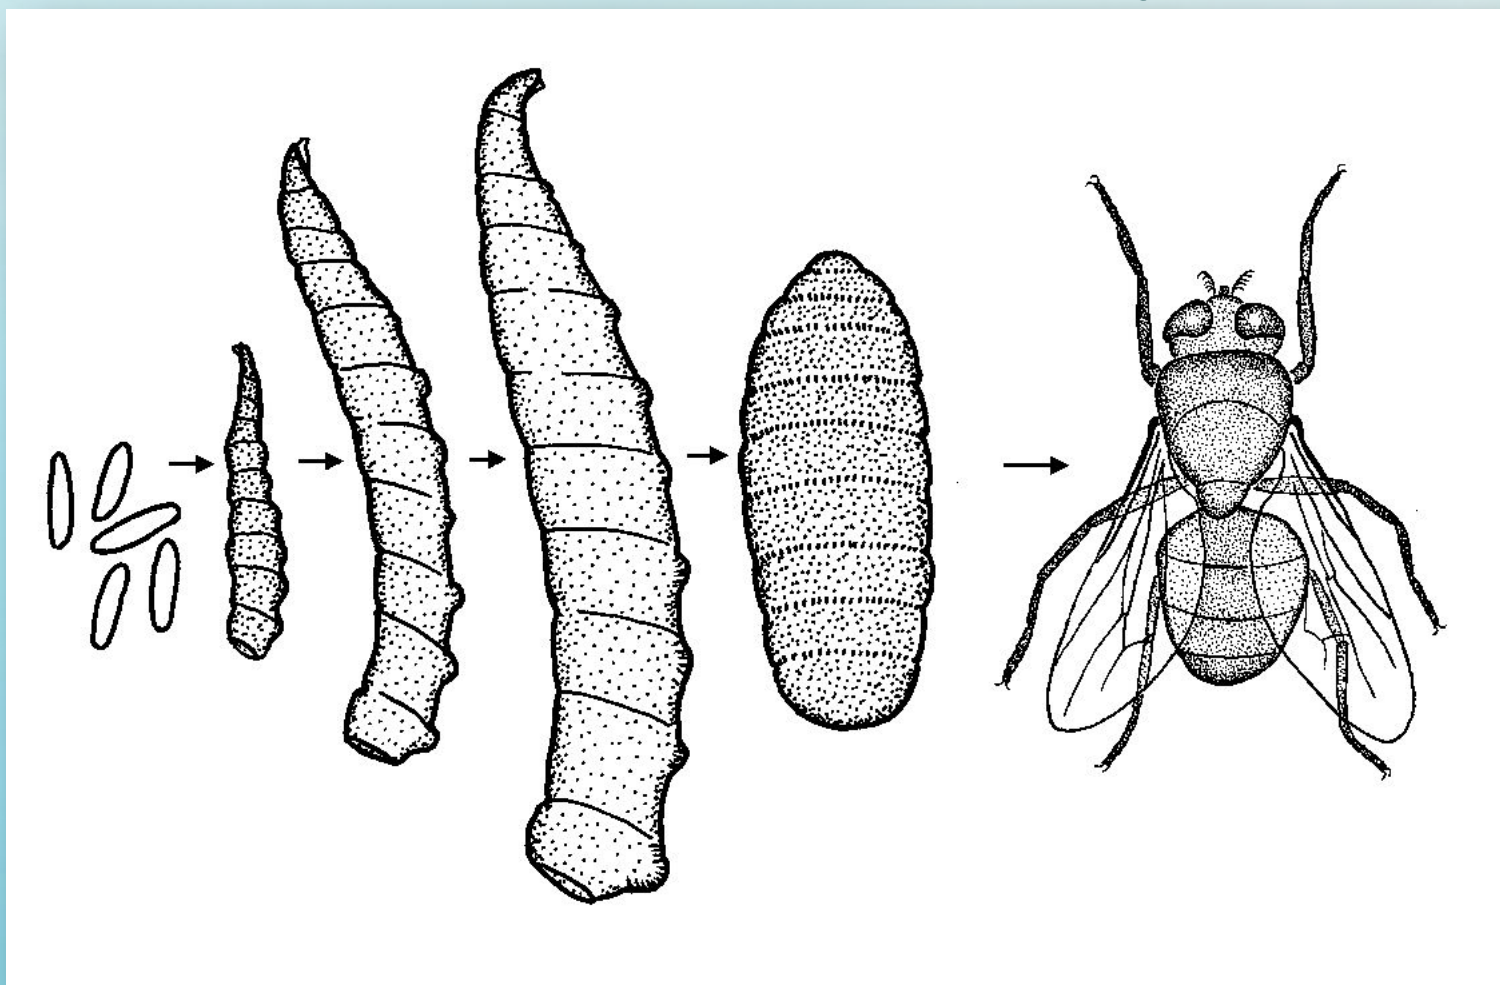

A misty, teal-toned landscape featuring a calm lake in the foreground, reflecting the surrounding mountains and dense forests. The scene is hazy and atmospheric, with a color palette dominated by various shades of blue, green, and cyan. The text is overlaid on the upper portion of the image.

Осенняя жигалка - *Stomoxys calcitrans*

Морфологические особенности

Длина тела 5-6 мм.
Общий тон тела -
серый с темными
полосками на
груди и пятнами на
верхней части
брюшка

Кем питается

Не очень хорошо летает, когда наполнена кровью

Жизненный цикл *Stomoxys calcitrans*

Является переносчиком:

Сибирская
язва

Туляремия

Жёлтая
лихорадка

Методы профилактики и борьбы с осенней жигалкой:

Необходимо соблюдать достаточную чистоту на скотных дворах, убирая навоз и сжигая различные растительные остатки