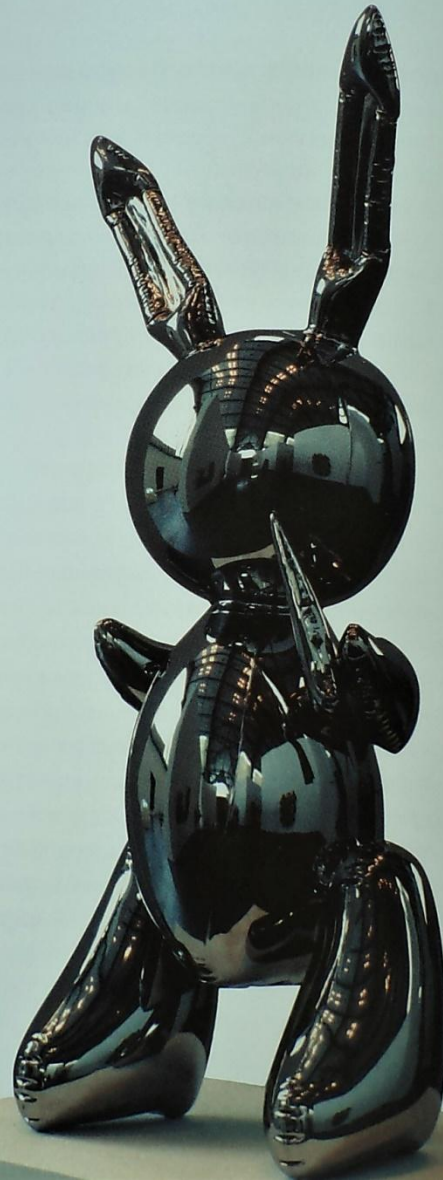

Джефф Кунс
(р. 1955)
Кролик (1986)
Нержавеющая сталь
1,04 x 0,48 x 0,31 м
Галерея Зоннабанд,
Нью-Йорк, США