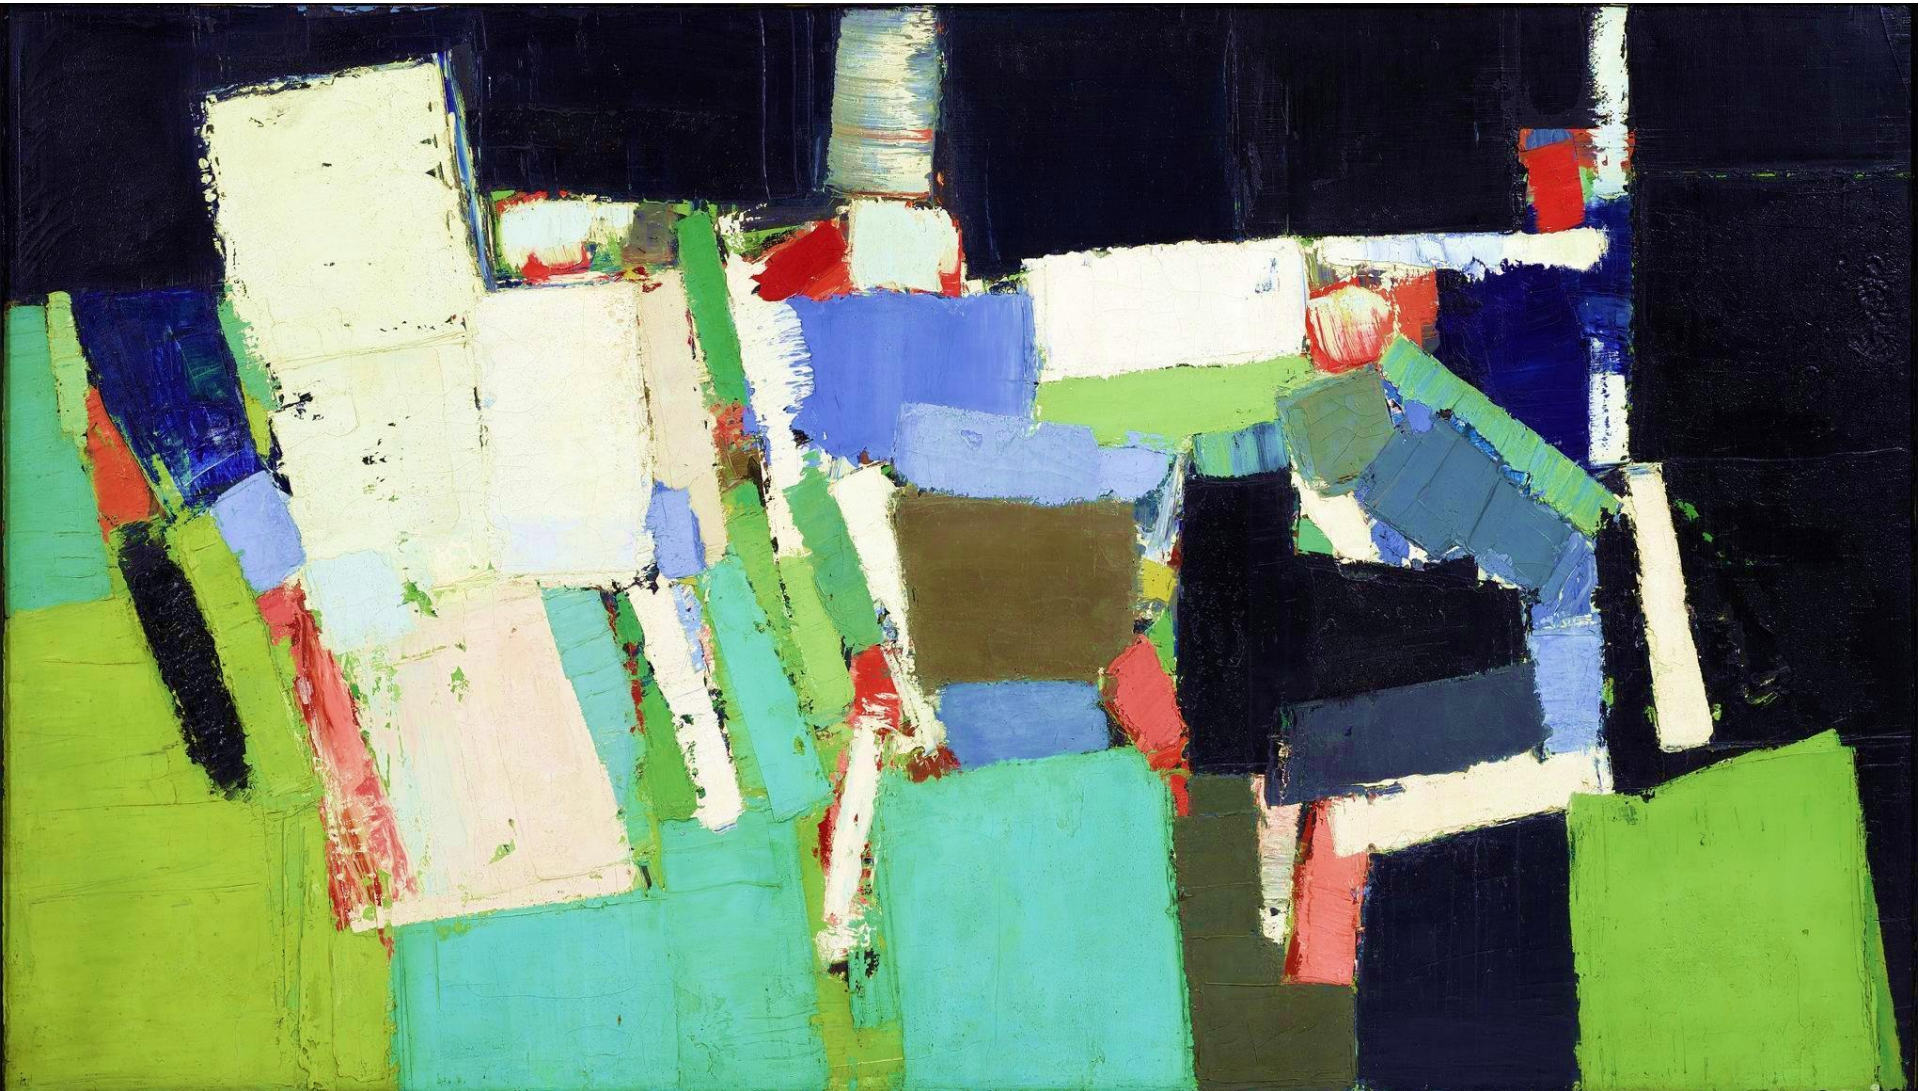

Современное искусство

Никола де Сталь. Большие
футболисты, 1952 г., 2х3,5 м

Виллем де
Кунинг.
Женщина 1
195-1952

Антони Тапъес
Картина
(Фрагмент)
1955

Сэм
Фрэнсис
Белизна
кита
1957

Мелвилл
Моби Дик
иллюстрации Антон Ломаев

Роберт Раушенбах Пилигрим
1960

Этьен-Мартен. Плащ

Этьен-Мартен (1913–1995)

Плащ (1962)

Ткань, позумент, шнур, кожа, металл,
чехол из брезента и кожи.

2,50 x 2,30 x 0,75 м

Центр Помпиду — Национальный музей
современного искусства, Париж, Франция

Джордж Сигал. Пассажиры автобуса

Джордж Сигал (1924–2000)

Пассажиры автобуса (1962)

Пластик, хлопок, марля, кожа, винил, сталь, дерево.

1,78 x 1,08 x 2,30 м

Смитсоновский институт, дар Джозефа Хиршхорна, 1966