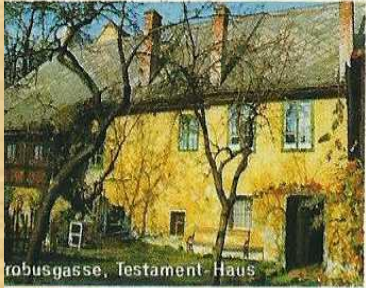

The background of the slide is a light beige color with a faint, repeating pattern of musical staves and notes. A large, bold black treble clef is positioned in the lower-left quadrant, and a large black musical note is in the upper-right quadrant. The text 'Ludwig van Beethoven' is centered in a bold, black, sans-serif font.

Ludwig van Beethoven

von Amir Mamutov

Das Komponistenhaus in Bonn

Beethoven in seiner Jugend

Anstalt München, Serie I No. 15912
(brüder Obpacher)

Beethoven-Denkmal in Wien

Ludwig van Beethoven

Ludwig van Beethoven

Denkmal für den Komponisten in Bonn

***Vielen Dank für Ihre
Aufmerksamkeit***