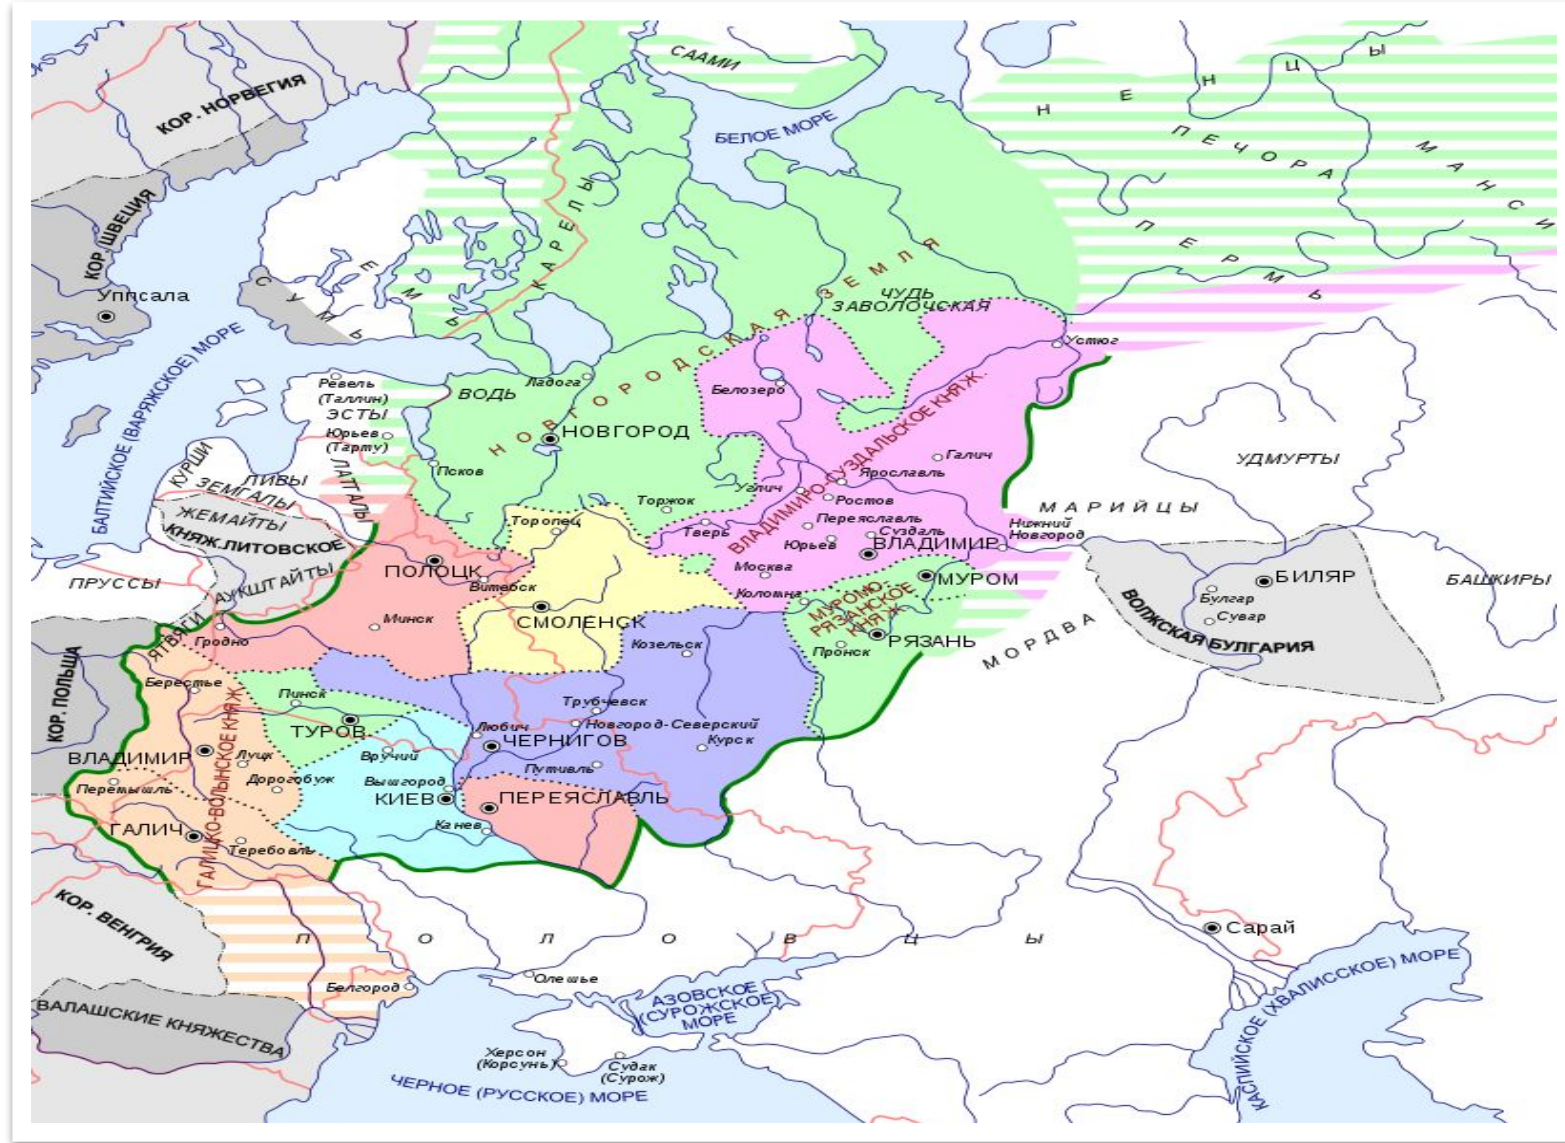

# Переяславское княжество на карте Древней Руси в 11 веке.

# Русские княжества в 1237 году

- Особенность политического строя: сильная власть князя и маловлиятельное вече. Социальной опорой князя были вновь образованные города.

*Жилищно-хозяйственный комплекс XI в.*