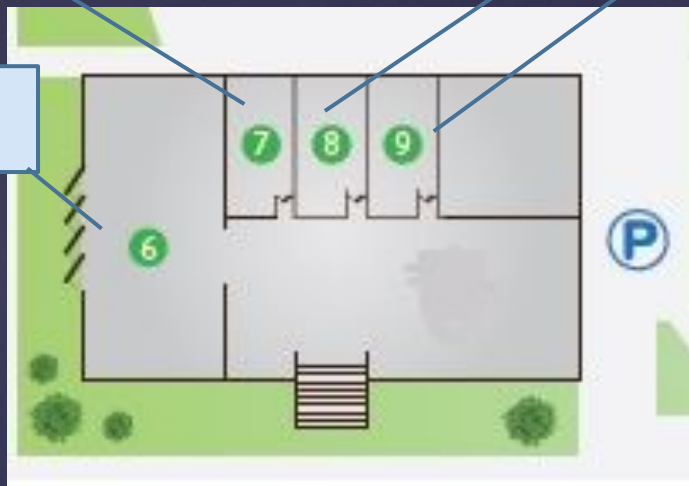

Корпус 2

Восхитительный кофе и
теплая, уютная атмосфера
ждут вас!

Зал «Гляссе»

ПЛАН

Корпус 2

Атмосфера уюта и комфорта приятно порадует гостей на летней террасе нашего Зала «Гляссе»

Терраса Зала «Гляссе»

ПЛАН

Корпус 3

Зал «Оранжевый»

Зал «Синий»

Зал «Красный»

Зал «Зелёный»

План 3-го корпуса

ПЛАН

Корпус 3