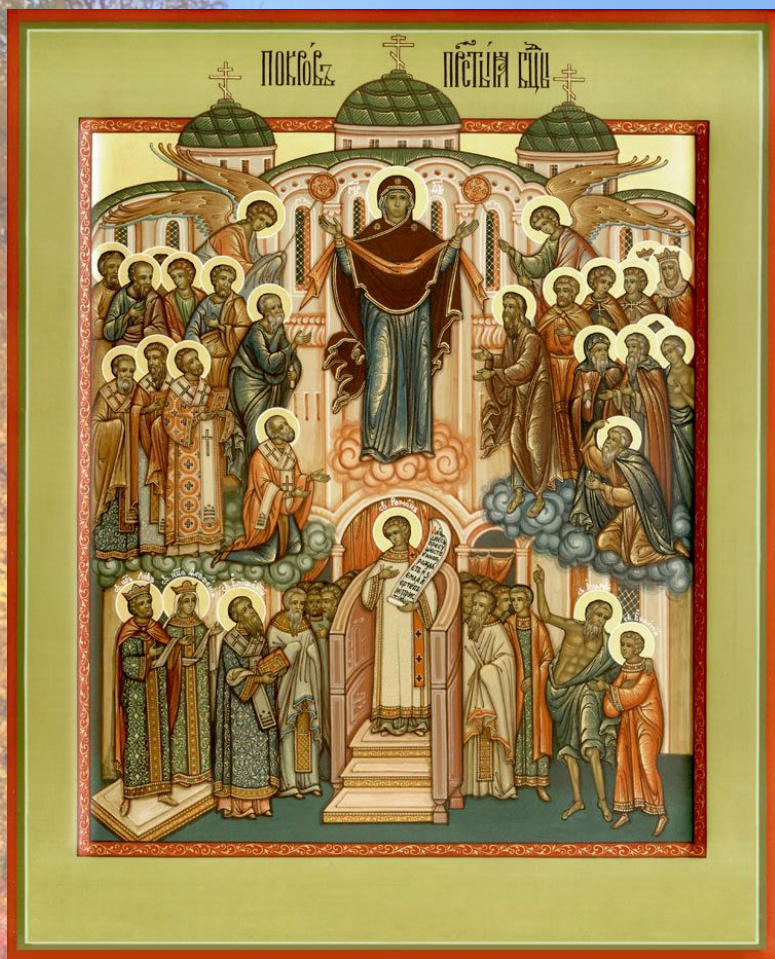

«До Покрова -
осень, после
Покрова - зима
идет»

«Покров землю
покровляет, где
листом, где
снежком»