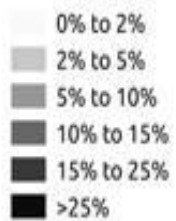

Этническая
карта Лондона:

ПАКИСТАНЦЫ

данные переписи
населения 2011 г.