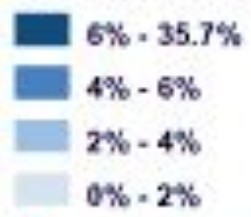

Black African