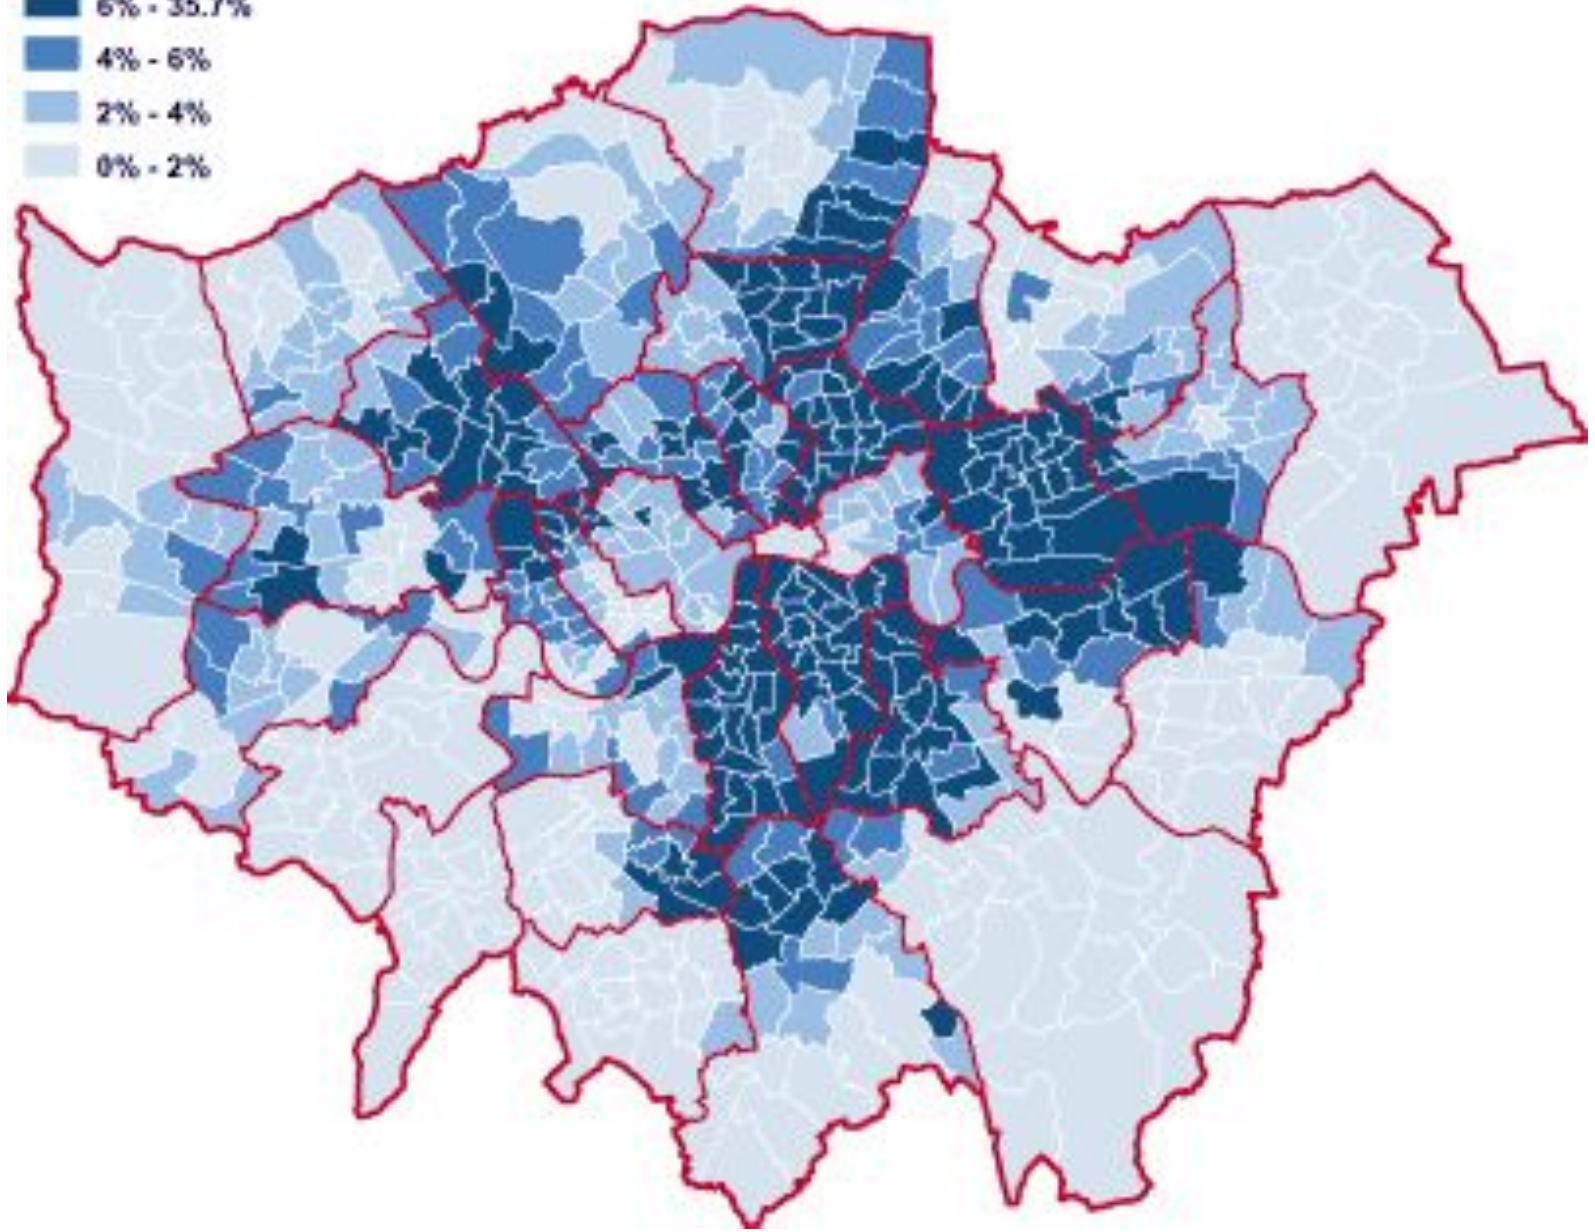

## БЕЛЫЕ БРИТАНЦЫ

данные переписи  
населения 2011 г.

Этническая  
карта Лондона:

## Black African

Этническая  
карта Лондона: