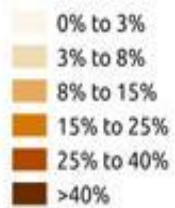

Этническая
карта Лондона:

ИНДУСЫ

данные переписи
населения 2011 г.