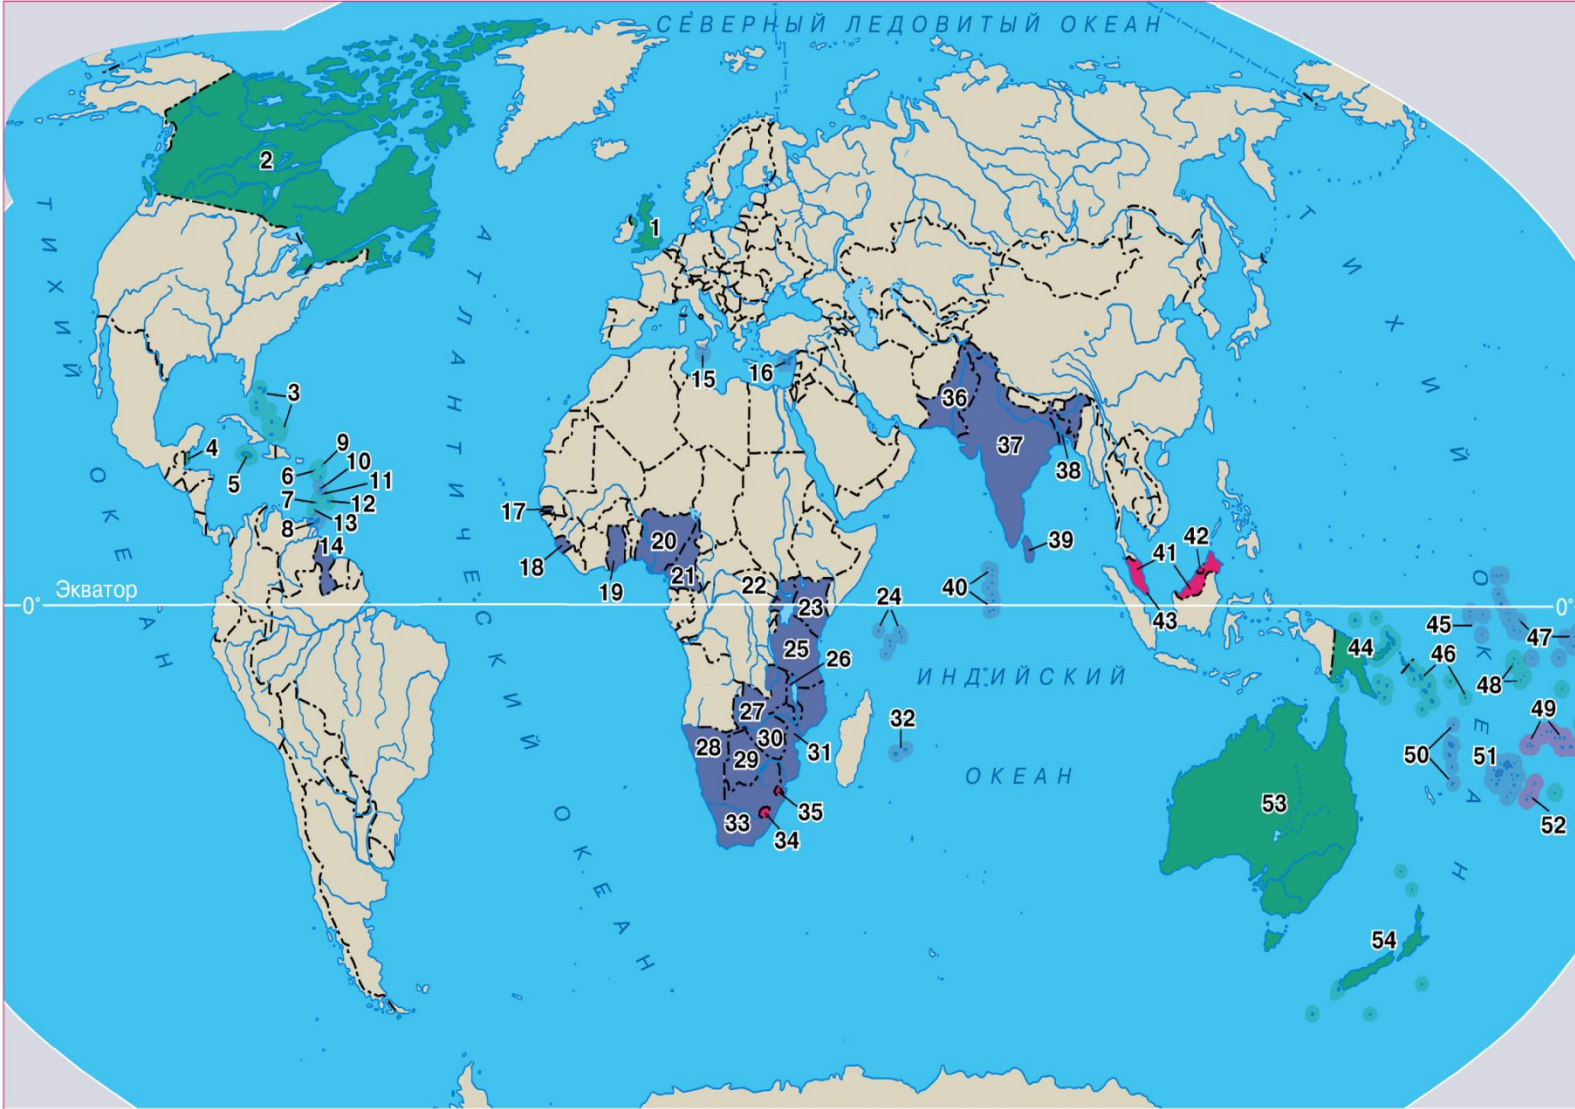

# НАЦИОНАЛЬНЫЙ ВОПРОС В БРИТАНИИ

ЧАСТЬ II

м.Петроградская  
Аптекарский пр.4  
лофт Ministerstvo

по всем вопросам  
+7 931 541 67 55

- 31 Мозамбик
- 32 Маврикий
- 33 Южно-Африканская Республика
- 34 Лесото
- 35 Свазиленд
- 36 Пакистан
- 37 Индия
- 38 Бангладеш
- 39 Шри-Ланка
- 40 Мальдивы
- 41 Малайзия
- 42 Бруней
- 43 Сингапур
- 44 Папуа-Новая Гвинея
- 45 Науру
- 46 Соломоновы Острова
- 47 Кирибати
- 48 Тувалу
- 49 Самоа
- 50 Вануату

СТРАНЫ – ЧЛЕНЫ СОДРУЖЕСТВА

Страны, формальной главой которых является королева Великобритании	■ 1 Великобритания	■ 7 Сент-Винсент и Гренадины	■ 13 Гренада	■ 19 Гана	■ 25 Танзания	■ 51 Фиджи**
■ 2 Канада	■ 8 Тринидад и Тобаго	■ 14 Гайана	■ 20 Нигерия	■ 26 Малави	■ 52 Тонга	
■ 3 Багамские Острова	■ 9 Антигуа и Барбуда	■ 15 Мальта	■ 21 Камерун	■ 27 Замбия	■ 53 Австралия	
■ 4 Белиз	■ 10 Доминика	■ 16 Кипр	■ 22 Уганда	■ 28 Намибия	■ 54 Новая Зеландия	
■ 5 Ямайка	■ 11 Сент-Люсия	■ 17 Гамбия	■ 23 Кения	■ 29 Ботсвана		
■ 6 Сент-Китс и Невис	■ 12 Барбадос	■ 18 Сьерра-Леоне	■ 24 Сейшельские Острова	■ 30 Зимбабве*		

## БЕЛЫЕ БРИТАНЦЫ

данные переписи  
населения 2011 г.

Этническая  
карта Лондона:

## Black African

Этническая  
карта Лондона: