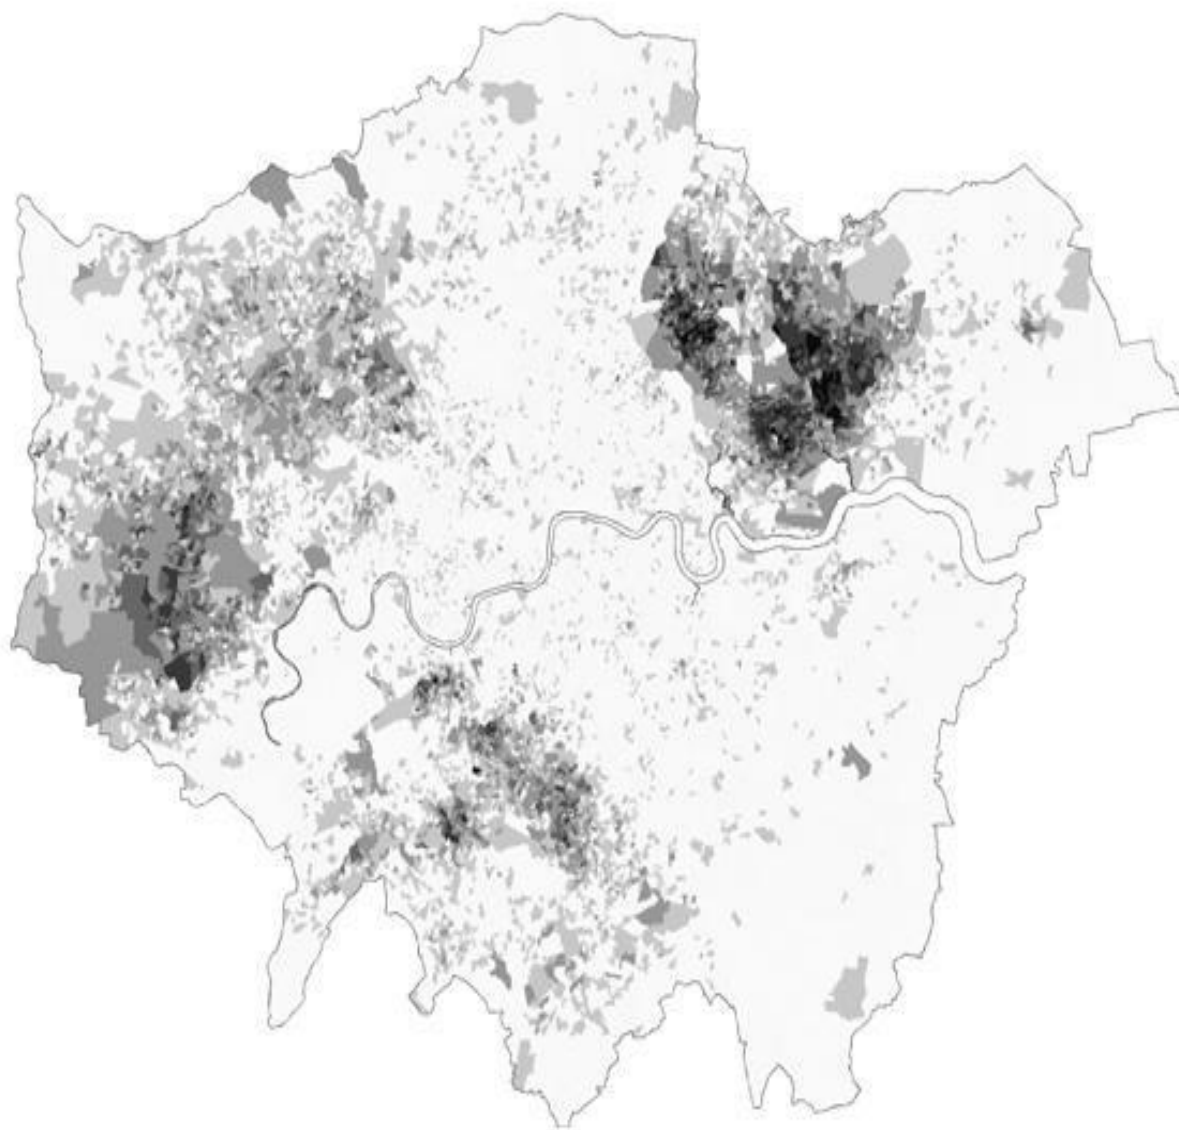

## БЕЛЫЕ БРИТАНЦЫ

данные переписи  
населения 2011 г.

Этническая  
карта Лондона:

## Black African

Этническая  
карта Лондона: