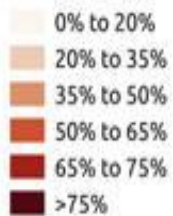

СТРАНЫ – ЧЛЕНЫ СОДРУЖЕСТВА

Страны, формальной главой которых является королева Великобритании	■ 1 Великобритания	■ 7 Сент-Винсент и Гренадины	■ 13 Гренада	■ 19 Гана	■ 25 Танзания	■ 51 Фиджи**
■ 2 Канада	■ 8 Тринидад и Тобаго	■ 14 Гайана	■ 20 Нигерия	■ 26 Малави	■ 52 Тонга	
■ 3 Багамские Острова	■ 9 Антигуа и Барбуда	■ 15 Мальта	■ 21 Камерун	■ 27 Замбия	■ 53 Австралия	
■ 4 Белиз	■ 10 Доминика	■ 16 Кипр	■ 22 Уганда	■ 28 Намибия	■ 54 Новая Зеландия	
■ 5 Ямайка	■ 11 Сент-Люсия	■ 17 Гамбия	■ 23 Кения	■ 29 Ботсвана		
■ 6 Сент-Китс и Невис	■ 12 Барбадос	■ 18 Сьерра-Леоне	■ 24 Сейшельские Острова	■ 30 Зимбабве*		

\*Исключена в 2002 г.  
 \*\*Членство приостановлено в 2006 г.

## БЕЛЫЕ БРИТАНЦЫ

данные переписи  
населения 2011 г.

Этническая  
карта Лондона: