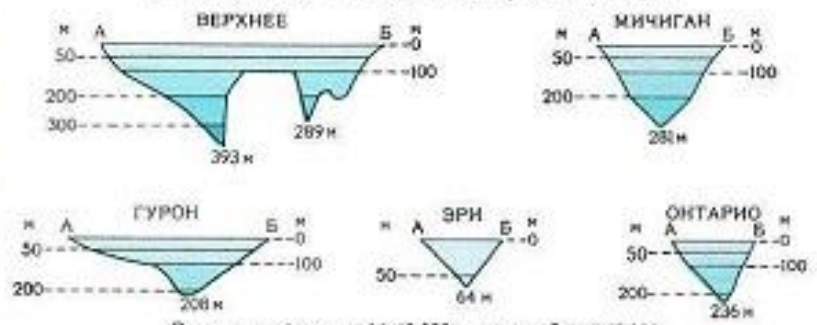

Великие озёра

ВЕЛИКИЕ ОЗЕРА

85 0 85 170 км

ПРОФИЛИ РЕЛЬЕФА ДНА ОЗЕР

Озеро Верхнее

Озеро Гурон

Озеро Мичиган

Озеро Мичиган