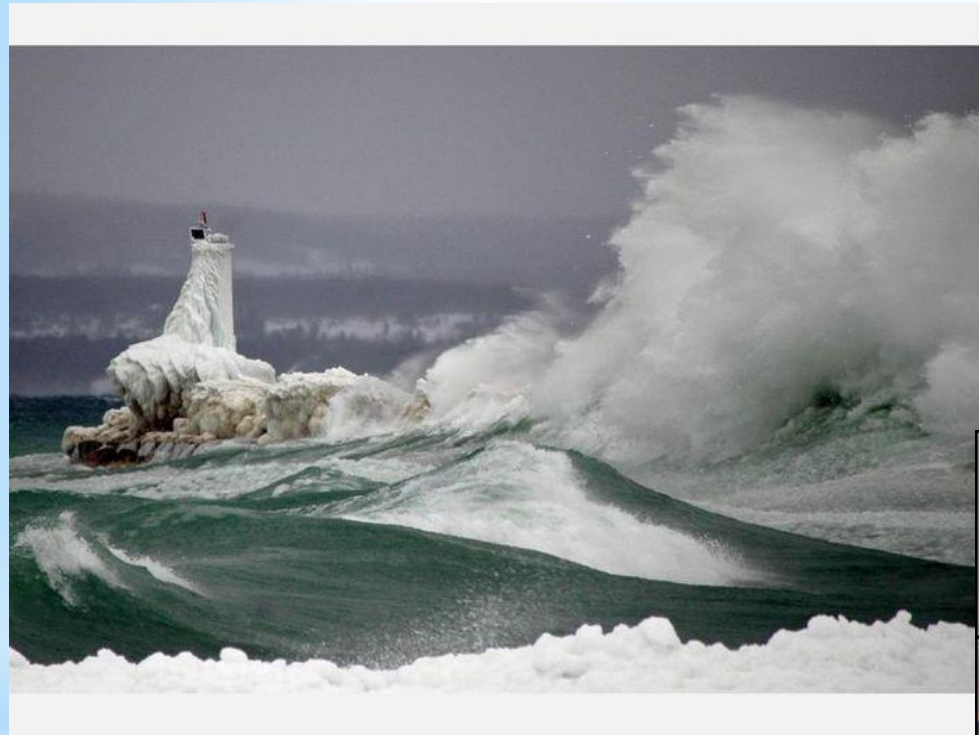

Великие озёра

ВЕЛИКИЕ ОЗЕРА

85 0 85 170 км

ПРОФИЛИ РЕЛЬЕФА ДНА ОЗЕР

Озеро Верхнее

Озеро Гурон

Озеро Мичиган

Озеро Мичиган

Озеро Эри

Озеро Онтарио

Ниагарский водопад

Спасибо за внимание

Подготовила презентацию Юрина Яна
7-б