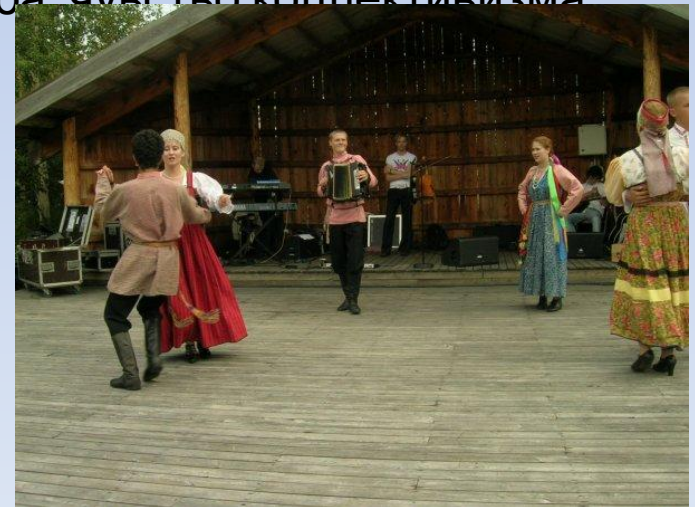

Клуб традиционной поморской культуры "Сугревушка"

Адрес: Никольский проспект, 29

Руководитель – Левачёва Тамара Антоновна

В «Сугревушке» 32 человека, это люди разных профессий и возрастов: младшему 3 года, старшему 65 лет. Здесь есть сестры и братья, бабушки и внучата, всех участников объединяет дружба, чувство коллективизма