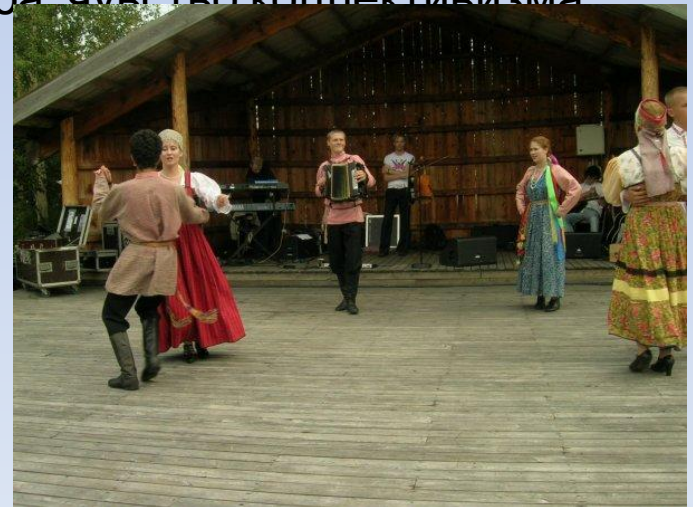

Клуб традиционной поморской культуры "Сугревушка"

Адрес: Никольский проспект, 29

Руководитель – Левачёва Тамара Антоновна

В «Сугревушке» 32 человека, это люди разных профессий и возрастов: младшему 3 года, старшему 65 лет. Здесь есть сестры и братья, бабушки и внучата, всех участников объединяет дружба, чувство коллективизма

Фестиваль в Норвегии

Клуб поморской культуры «Сугревушка» имеет в своём репертуаре 150 поморских песен, более 20 подлинных народных танца.

Достижения

В 2013 году Театр поморской культуры «Сугревушка» национально-культурной автономии поморов был награжден дипломом лауреата II степени IX Всероссийского фольклорного фестиваля-конкурса «Хрустальный ключ»