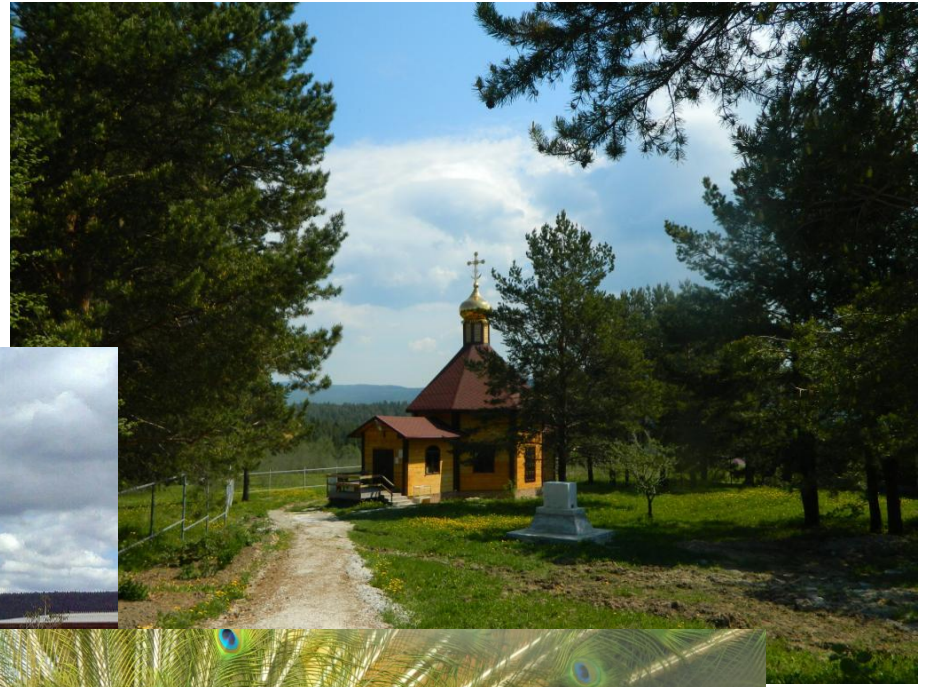

CITY TOUR 

ПАСТУХОВА СВЕТА

1Б

# BAZHOV MOUNTAIN PARK