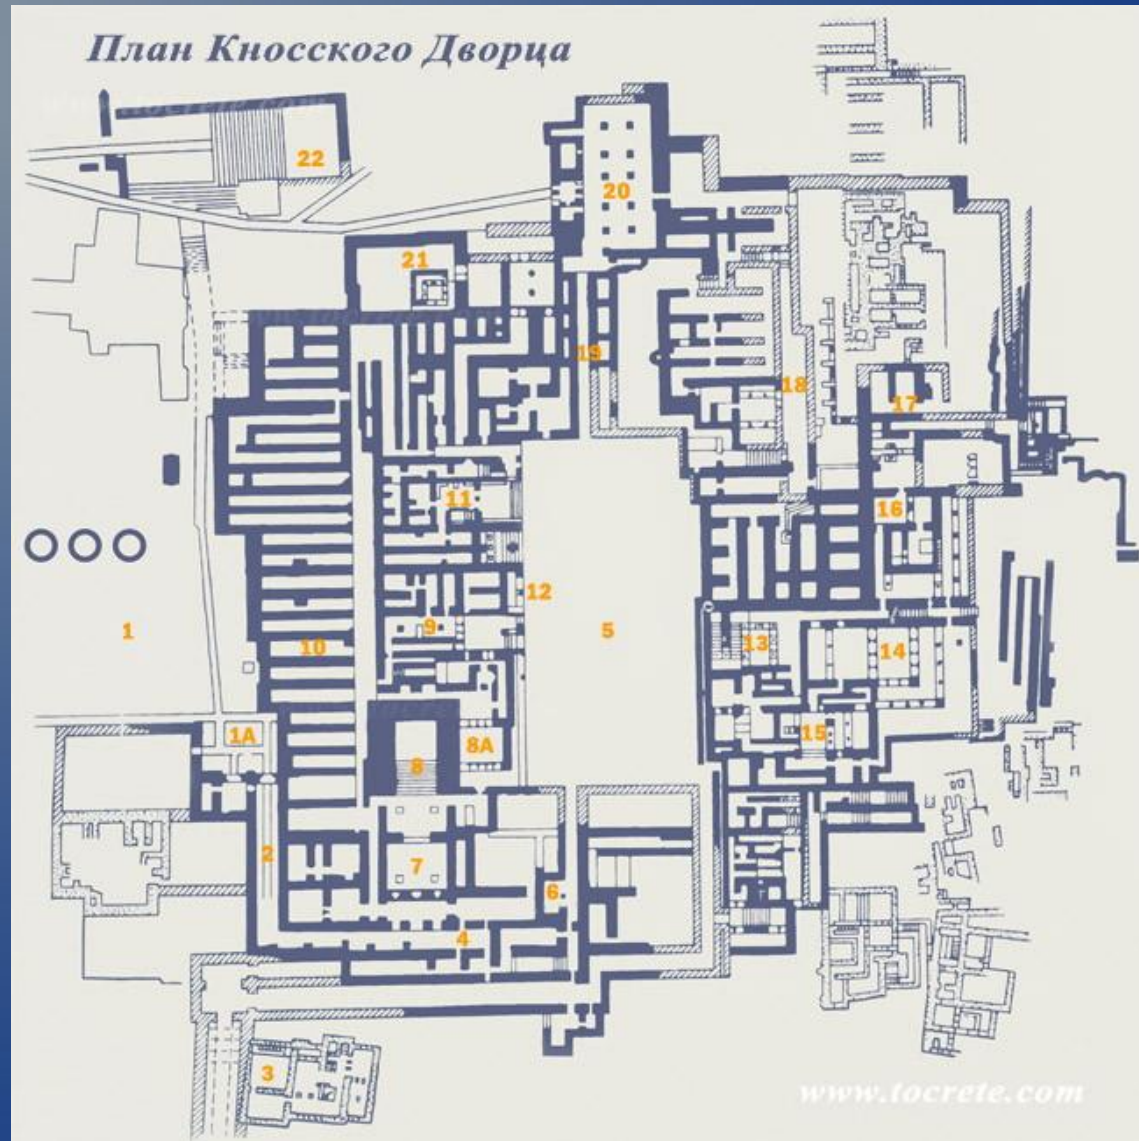

Экзамен 9 класса

«Виллендорфская Венера», Виллендорф, Австрия

«Большой плафон». Альтамира, Испания

Стоунхендж, Великобритания

Белый храм в Уруке

Ворота Иштар

Имхотеп. Пирамида Джосера. 28 в. до н.э. Саккара

Зодчий Хемиун. Пирамида Хеопса в Гизе. 28 в. до н.э.

План Кносского дворца

Фреска «Дамы в голубом»

Львиные ворота

Маска Агамемнона

Кресилай. Портрет Перикла.
Римская копия. Середина V в. до н.э

Иктин и Калликрат. Парфенон. 447 - 438 гг. до н.э.