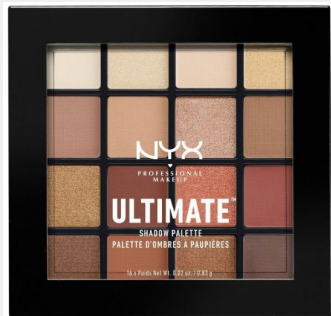

Категории / Бренды

- ЛИЦА 176x140 px
- ГУБЫ 176x140 px
- ГЛАЗА 176x140 px
- АКСЕССУАРЫ 176x140 px
- БРОВИ 176x140 px
- ХИТЫ ПРОДАЖ 176x140 px

Адаптируем баннер
Добавляем кнопку Купить
Продукты на баннере – вместо
праймера добавить тушь on the rise

Ставим картинку на фон и сверху
название категории

px
тени

576x260 px
тушь

576x260 px
лайнеры

ХИТЫ ПРОДАЖ

Кнопка

1416x60 px

260 px
праймеры