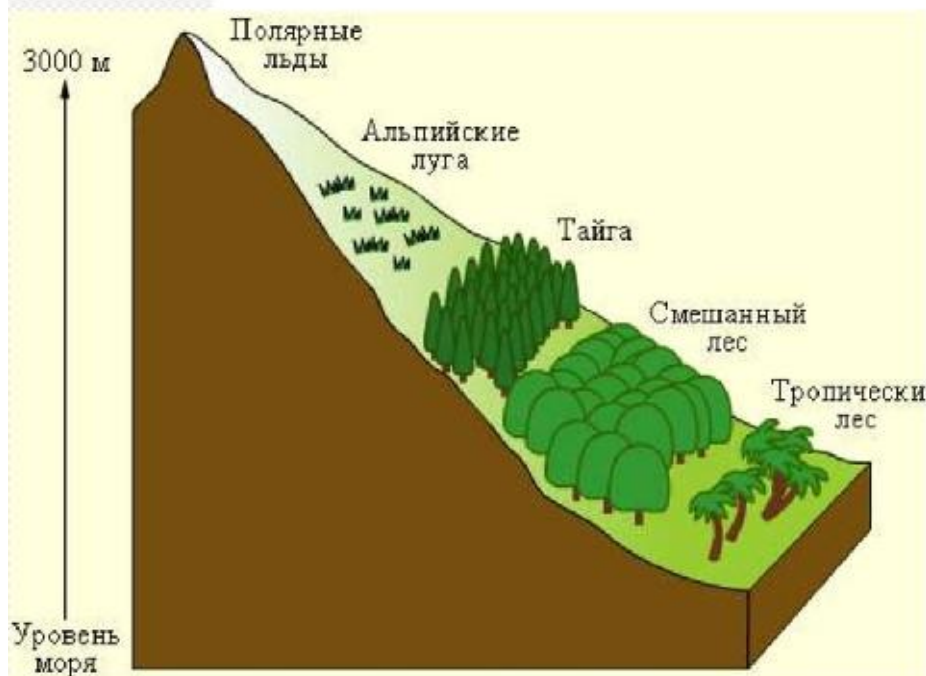

# Природные зоны

Природная зона?

Природная зона – закономерное сочетание компонентов природы на определенной равнинной территории.

# Высотная поясность

- Высотная поясность - последовательная смена природных зон с увеличением высоты над уровнем моря.

У В областях высотной поясности – смена почв от подножья к вершине.

Солончаки – участки засоленных почв в полупустынях и пустынях