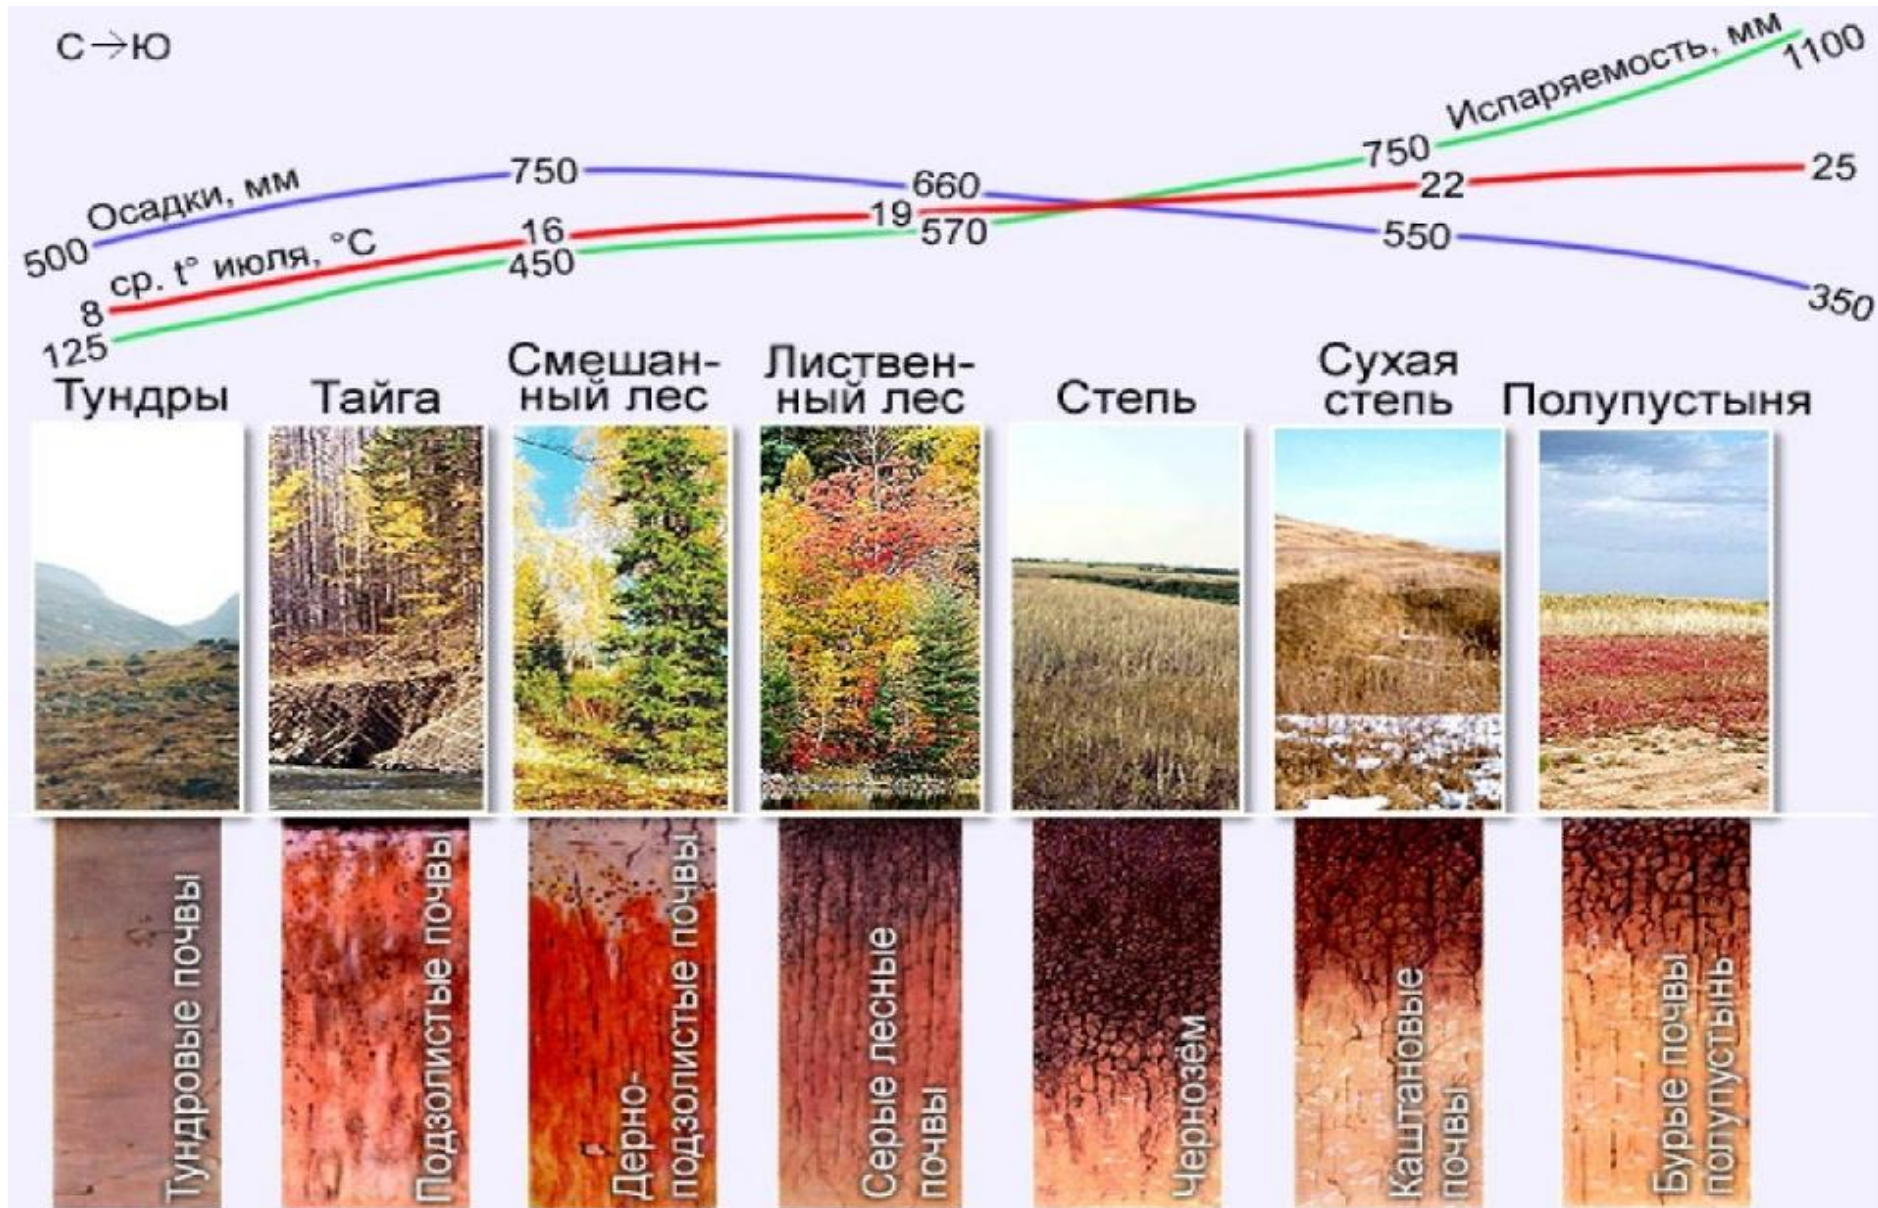

Природные зоны

Природная зона?

Природная зона – закономерное сочетание компонентов природы на определенной равнинной территории.

Многообразие природных зон

Высотная поясность

- Высотная поясность - последовательная смена природных зон с увеличением высоты над уровнем моря.

Викторина(определите по фотографиям природную зону(ы))

- *Задание 1*

Задание 2

Задание 3

Задание 4

Задание 5 определите природную зону для пронумерованных картинок

ПОЧВЫ

Почва - это верхний плодородный слой земли.

Основное свойство почвы - это плодородие.

Толщина почвенного слоя бывает различна: от 2-3 см, до 150-200 см и больше.

Виды почв

Состав почвы

ИТОГИ УРОКА

<u>Типы почв</u>	<u>Климатический пояс</u>	<u>Природная зона</u>
Арктические	2 Арктический	3 Арктические пустыни
Тундрово-глеевые	2 Субарктический	Тундра и лесотундра
Дерново-подзолистые	1 Северный умеренный	Тайга
Серые и бурые лесные	4 Умеренный	Смешанные и широколиственные леса
Черноземы	5 Умеренный	Лесостепь и степь
Каштановые	6 Южный умеренный	Степь и полупустыни
Сероземы и песчаные	7 Южный умеренный	полупустыни и пустыни
Красноземы и желтоземы	8 субтропический	Побережье Черного моря

У В областях высотной поясности – смена почв от подножья к вершине.

Солончаки – участки засоленных почв в полупустынях и пустынях

ДОМАШНЕЕ ЗАДАНИЕ

- ПАРАГРАФЫ 57-59,
- ВИКТОРИНА ПО ЖЕЛАНИЮ. ТЕСТ В
- РАБОЧЕМ ЛИСТЕ ПО ЖЕЛАНИЮ.