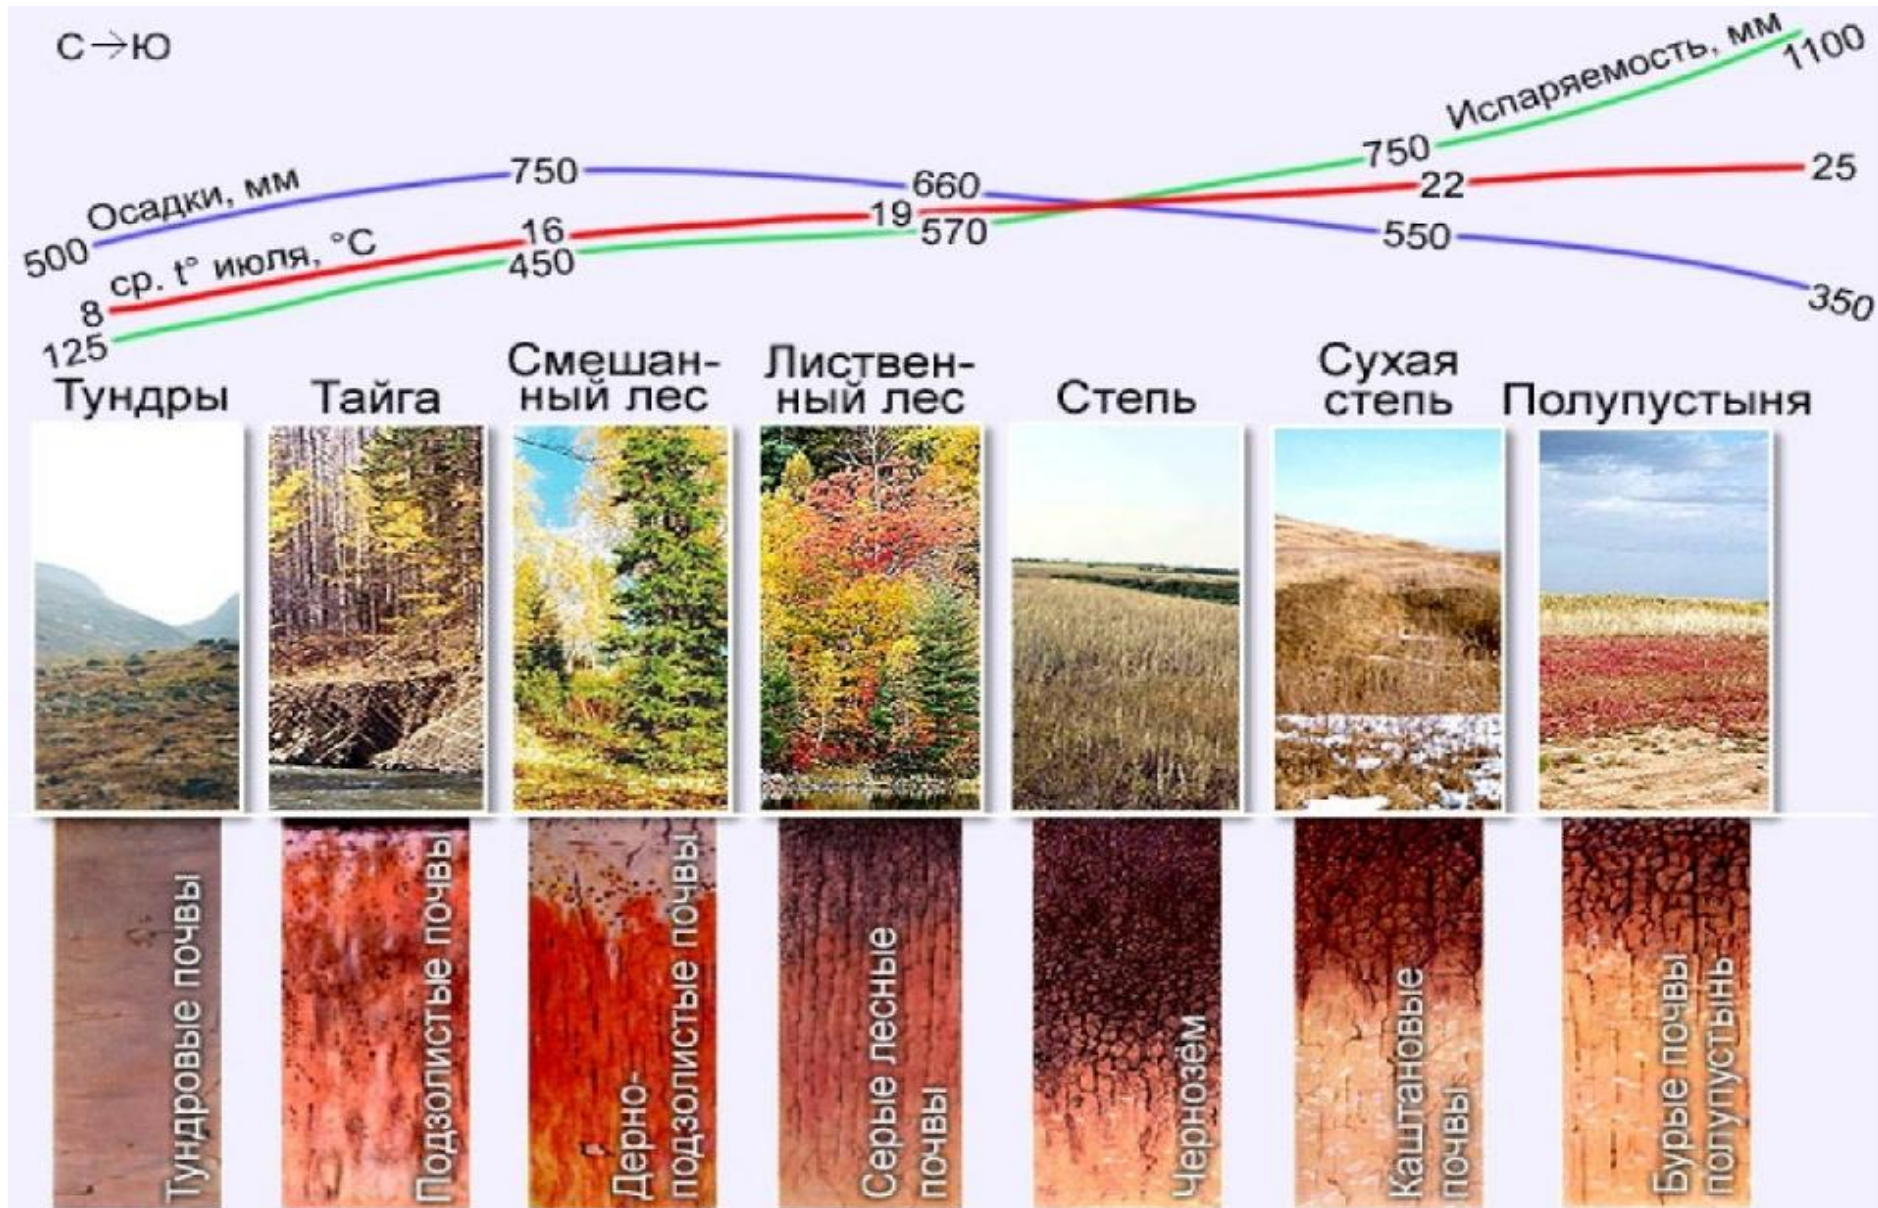

Природные зоны

Природная зона?

Природная зона – закономерное сочетание компонентов природы на определенной равнинной территории.

Многообразие природных зон

Высотная поясность

- Высотная поясность - последовательная смена природных зон с увеличением высоты над уровнем моря.

Викторина(определите по фотографиям природную зону(ы))

- *Задание 1*

Задание 2

Задание 3

Задание 4

Задание 5 определите природную зону для пронумерованных картинок

fantastisch

ПОЧВЫ

Почва - это верхний плодородный слой земли.

Основное свойство почвы - это плодородие.

Толщина почвенного слоя бывает различна: от 2-3 см, до 150-200 см и больше.

Виды почв

Состав почвы

ИТОГИ УРОКА

<u>Типы почв</u>	<u>Климатический пояс</u>	<u>Природная зона</u>
Арктические	2 Арктический	3 Арктические пустыни
Тундрово-глеевые	2 Субарктический	Тундра и лесотундра
Дерново-подзолистые	1 Северный умеренный	Тайга
Серые и бурые лесные	4 Умеренный	Смешанные и широколиственные леса
Черноземы	5 Умеренный	Лесостепь и степь
Каштановые	6 Южный умеренный	Степь и полупустыни
Сероземы и песчаные	7 Южный умеренный	полупустыни и пустыни
Красноземы и желтоземы	8 субтропический	Побережье Черного моря

У В областях высотной поясности – смена почв от подножья к вершине.

Солончаки – участки засоленных почв в полупустынях и пустынях

ДОМАШНЕЕ ЗАДАНИЕ

- ПАРАГРАФЫ 57-59,
- ВИКТОРИНА ПО ЖЕЛАНИЮ. ТЕСТ В
- РАБОЧЕМ ЛИСТЕ ПО ЖЕЛАНИЮ.