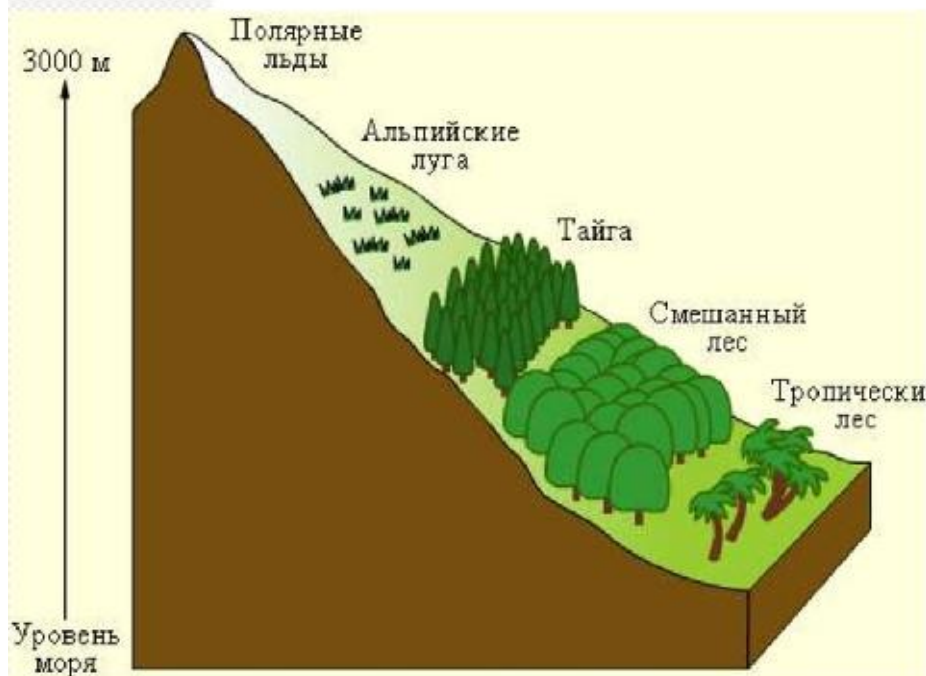

Природные зоны

Природная зона?

Природная зона – закономерное сочетание компонентов природы на определенной равнинной территории.

Многообразие природных зон

Высотная поясность

- Высотная поясность - последовательная смена природных зон с увеличением высоты над уровнем моря.

Почва - это верхний плодородный слой земли.

Основное свойство почвы - это плодородие.

Толщина почвенного слоя бывает различна: от 2-3 см, до 150-200 см и больше.

Виды почв

Состав почвы

ИТОГИ УРОКА

<u>Типы почв</u>	<u>Климатический пояс</u>	<u>Природная зона</u>
Арктические	2 Арктический	3 Арктические пустыни
Тундрово-глеевые	2 Субарктический	Тундра и лесотундра
Дерново-подзолистые	1 Северный умеренный	Тайга
Серые и бурые лесные	4 Умеренный	Смешанные и широколиственные леса
Черноземы	5 Умеренный	Лесостепь и степь
Каштановые	6 Южный умеренный	Степь и полупустыни
Сероземы и песчаные	7 Южный умеренный	полупустыни и пустыни
Красноземы и желтоземы	8 субтропический	Побережье Черного моря