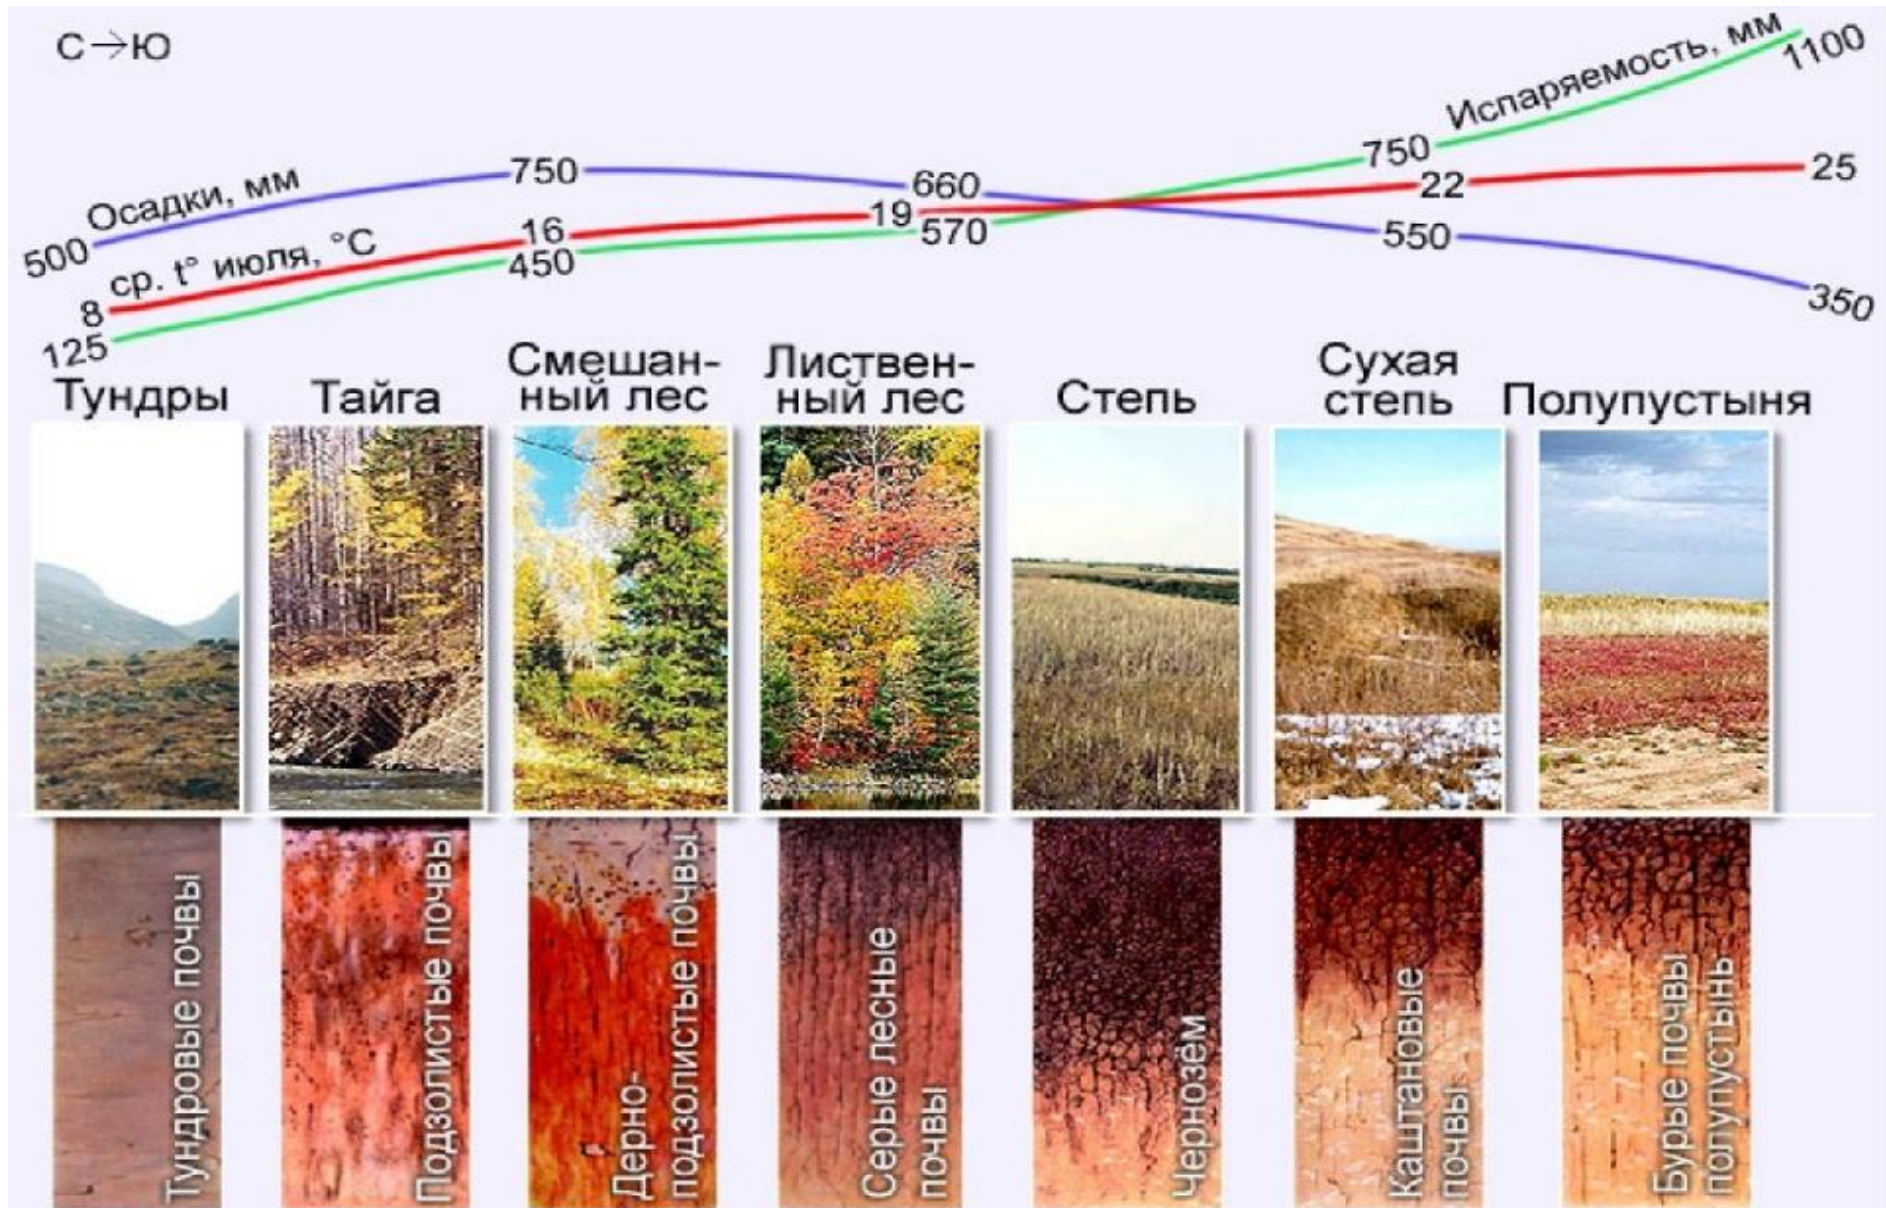

## Задание 4

**Задание 5 определите природную зону для пронумерованных картинок**

# ПОЧВЫ

Почва - это верхний плодородный слой земли.

Основное свойство почвы - это плодородие.

Толщина почвенного слоя бывает различна: от 2-3 см, до 150-200 см и больше.

# Виды почв

# Состав почвы