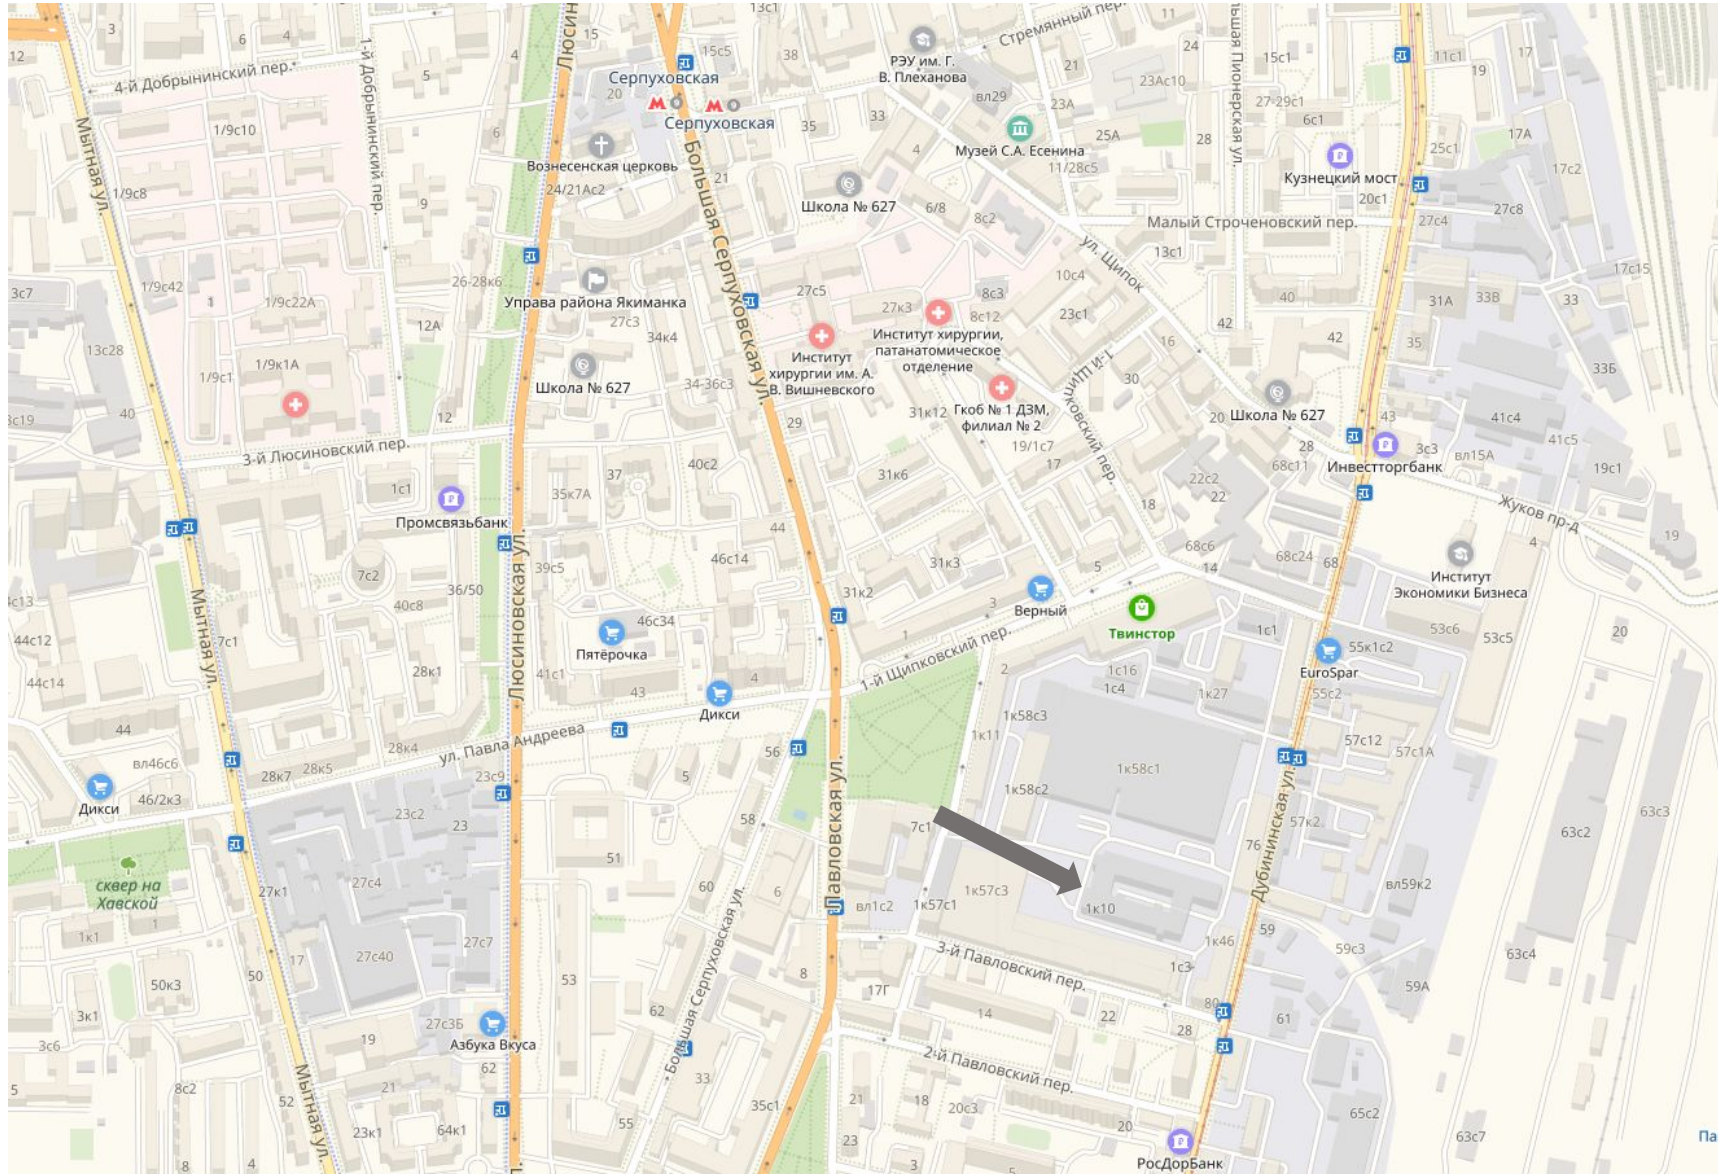

Расположение объекта