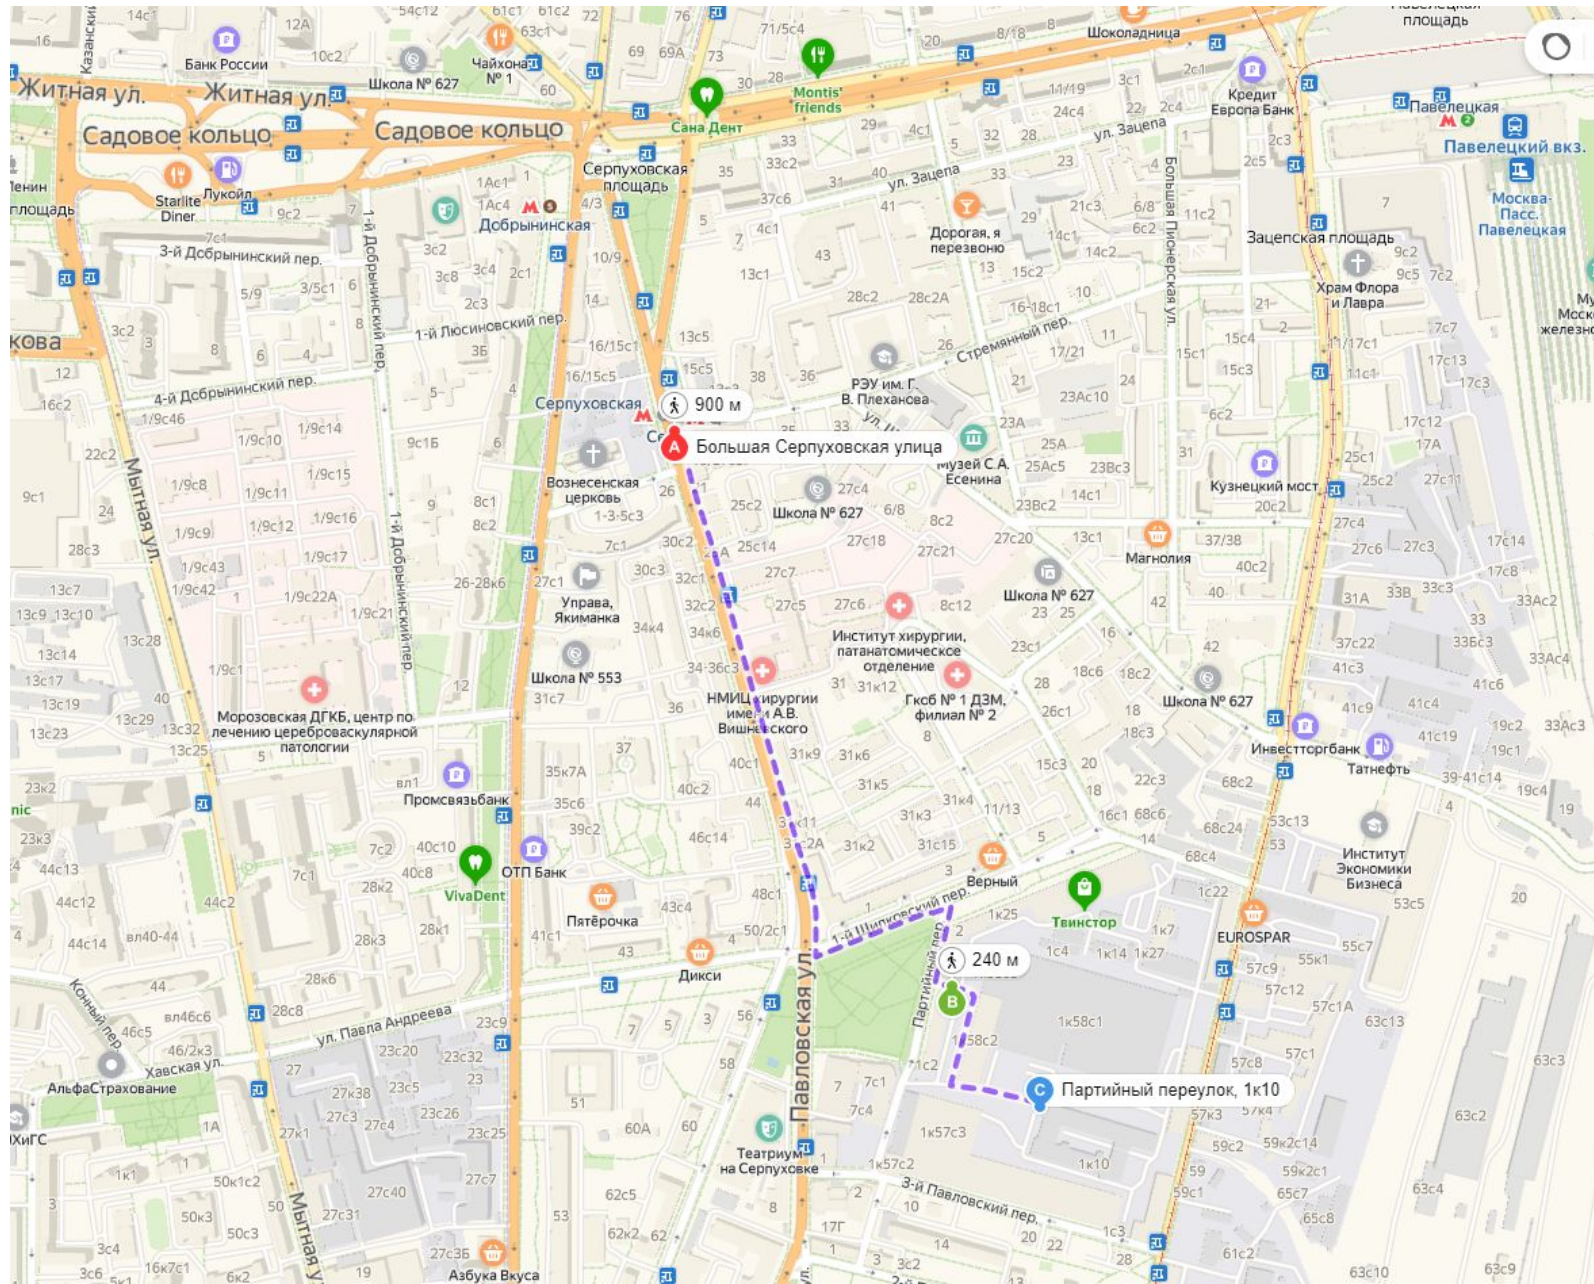

Шоколадница

Группа
компаний

С 1964 года

Шоколадница

Группа
компаний

г. Москва, Партийный пер., д.1, корп.10

Расположение объекта

Дорога через сквер