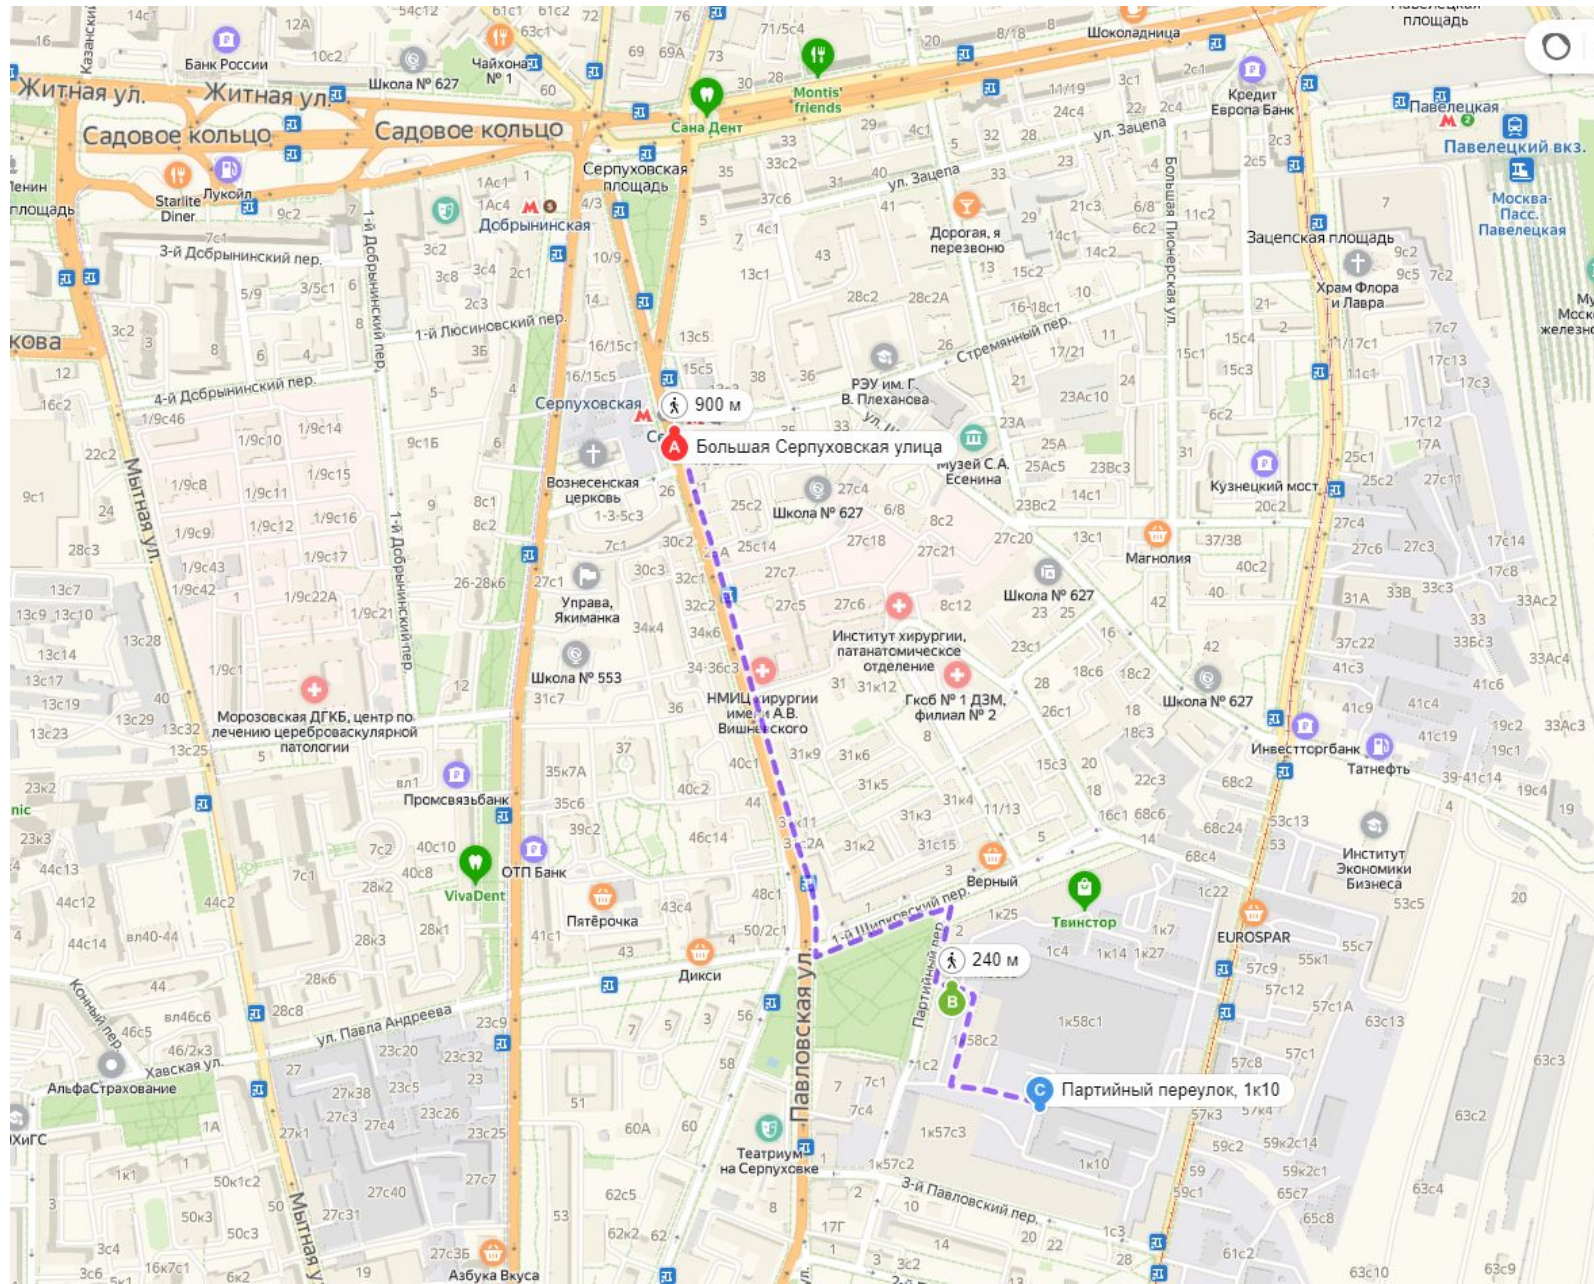

Шоколадница

Группа компаний

С 1964 года

Шоколадница

Группа компаний

г. Москва, Партийный пер., д.1, корп.10

Расположение объекта

Дорога через сквер