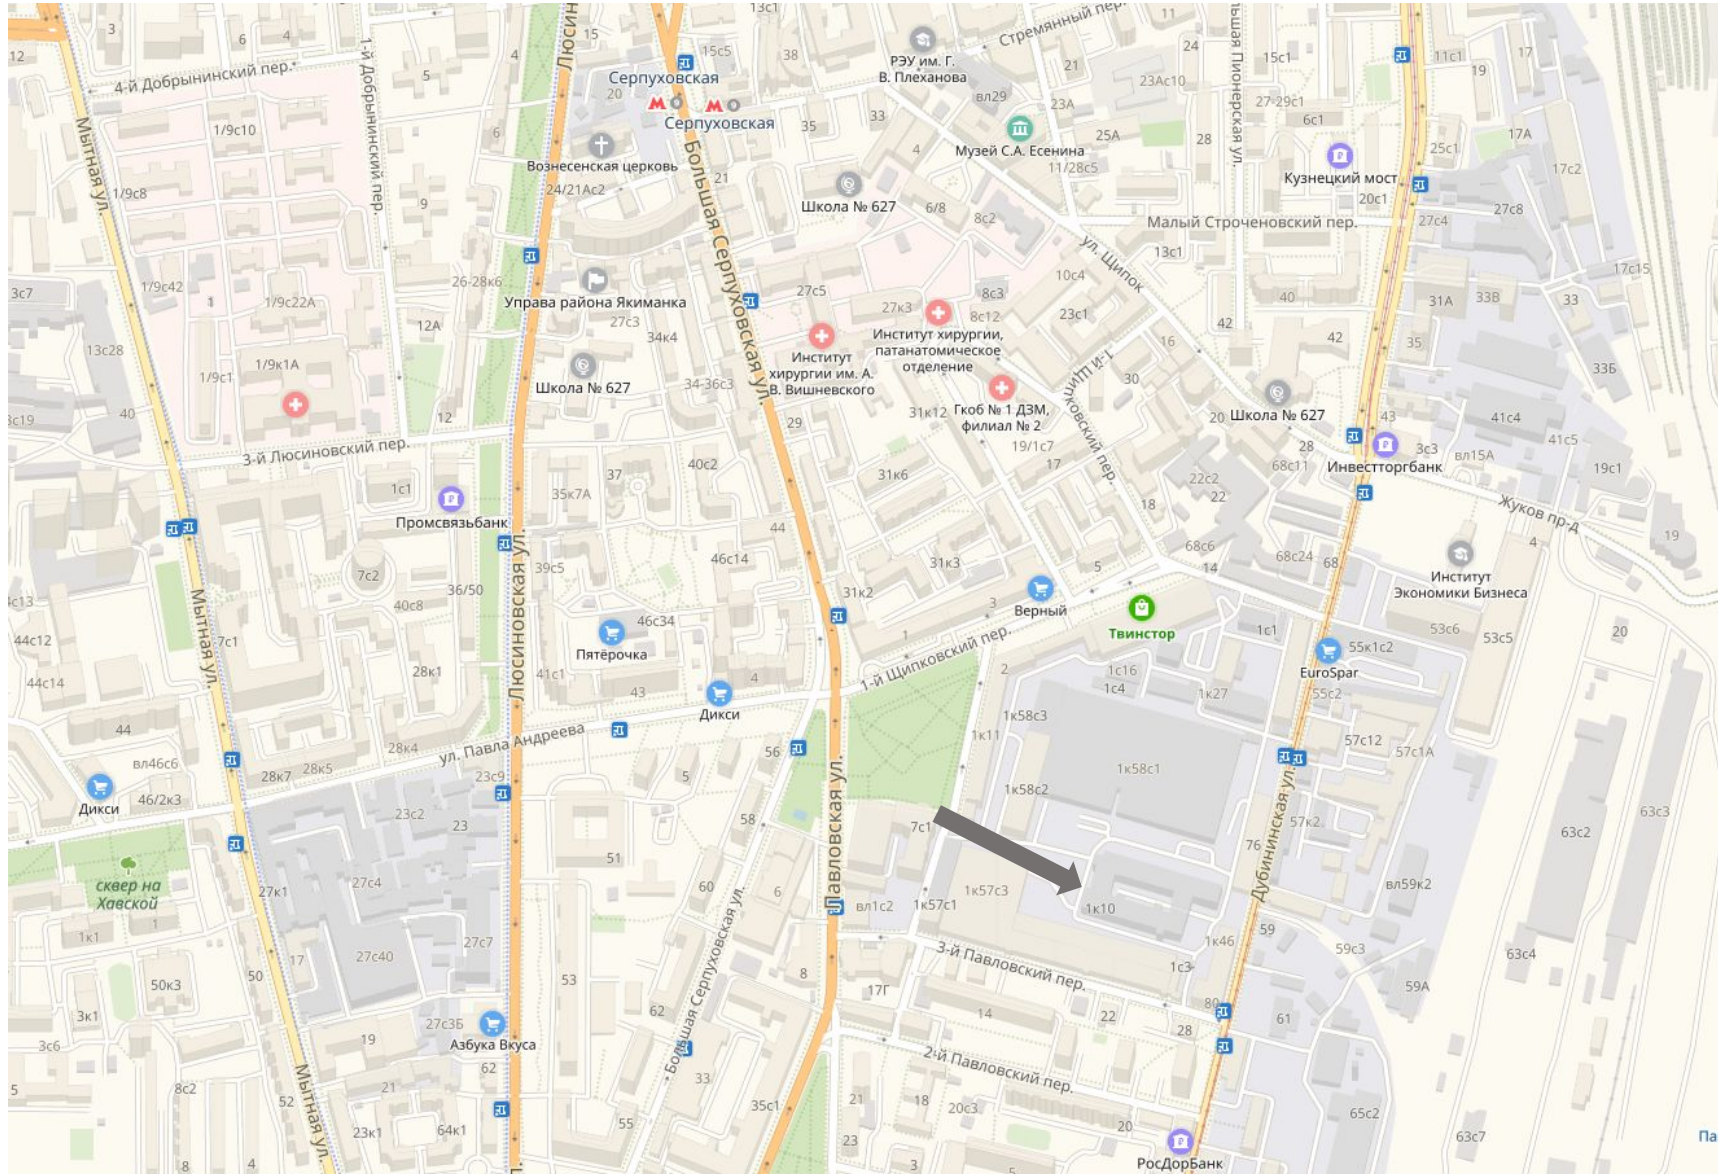

Шоколадница

Группа компаний

С 1964 года

Шоколадница

Группа компаний

г. Москва, Партийный пер., д.1, корп.10

Расположение объекта

Дорога через сквер

Проходная

Дорога от
проходной
к 10 корпусу

10 корпус

Вход в 10 корпус

2 этаж, вход в
офис

Фото объекта