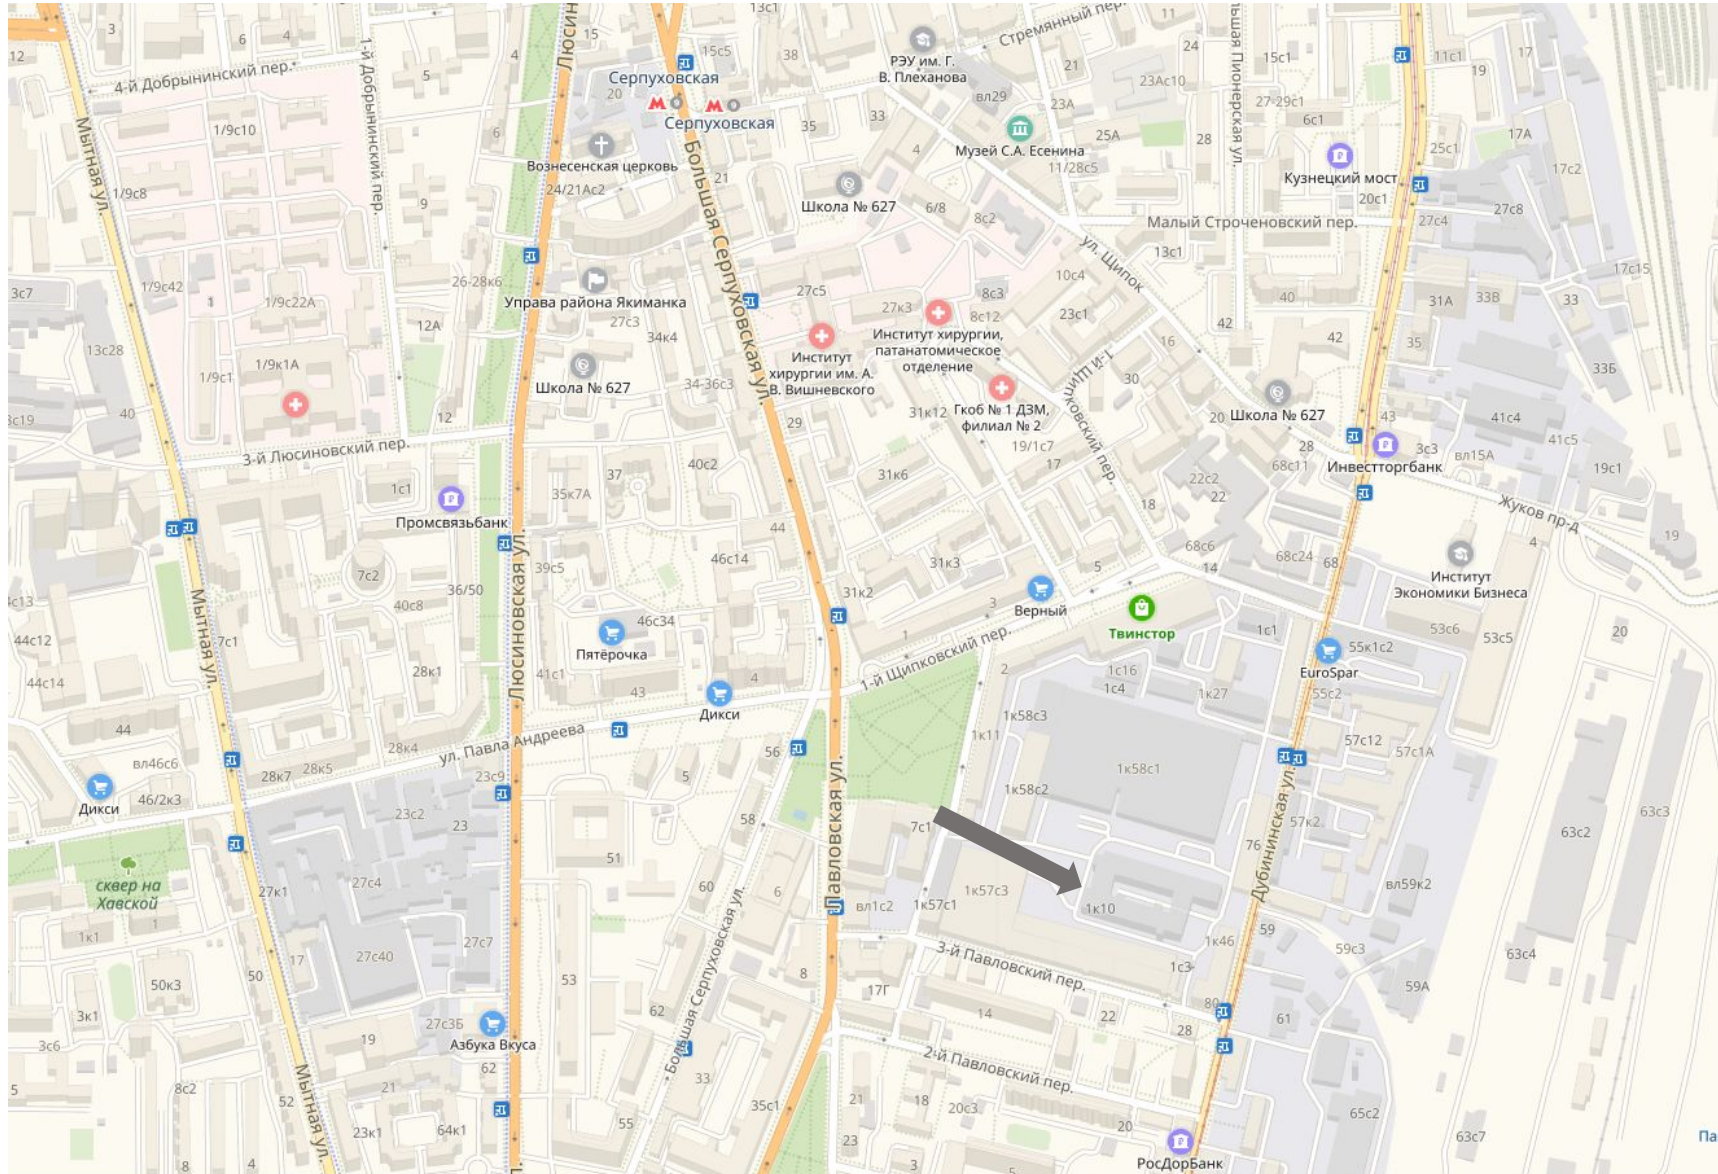

Шоколадница

Группа
компаний

С 1964 года

Шоколадница

Группа
компаний

г. Москва, Партийный пер., д.1, корп.10

Расположение объекта

Дорога через сквер

Проходная

Дорога от
проходной
к 10 корпусу

10 корпус

Вход в 10 корпус

2 этаж, вход в
офис

Фото объекта