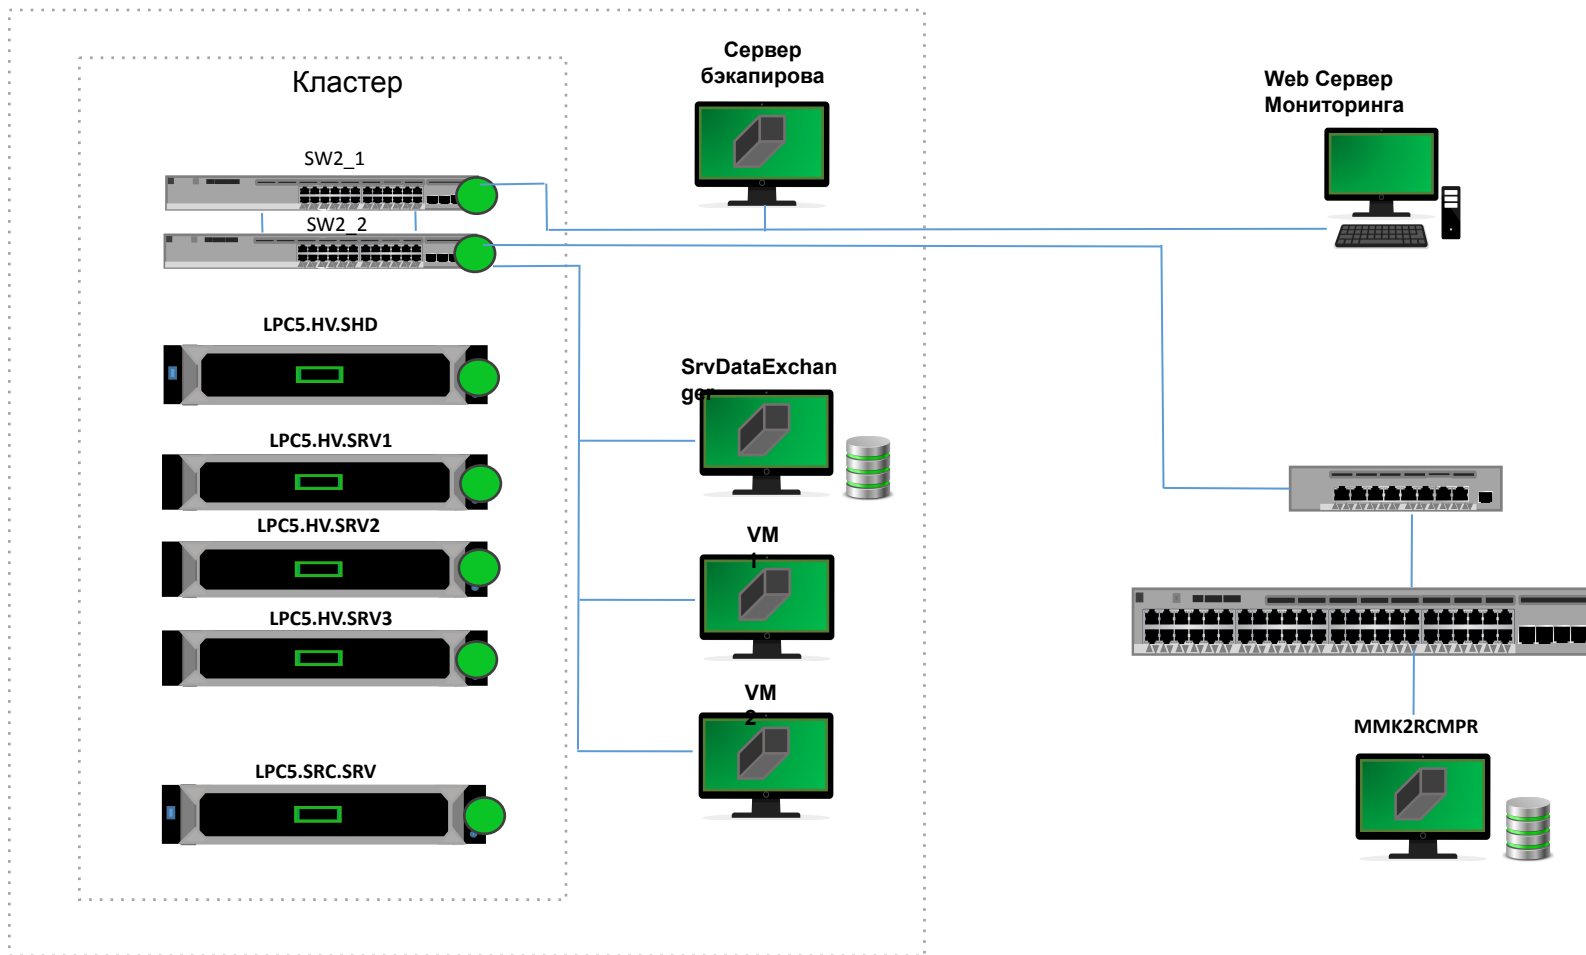

АС мониторинг оборудования в сети АСУТП

АС мониторинг оборудования интеграционного комплекса

ММК2RCMOS04

HMI Client - Main Control Desk
ММК2RCMTC04 - ММК2RCMOS04

IP 172.30.160.73

Время отклика - 1

Управление Перегрузка ▾

ESX1-Кластер
ММК2RCMESX1
IP 172.30.160.104
Время отклика - 1
Управление Перегрузка ▾

<http://172.30.160.104:8087>

Switch 1

IP 172.30.160.1

Время отклика - 1 мс

Управление SSH

<http://172.30.160.1:8080>

SDE

PRDB

Состояние связи

BD
PRDB

BD SDE

L3

SDE

PRDB

Состояние связи