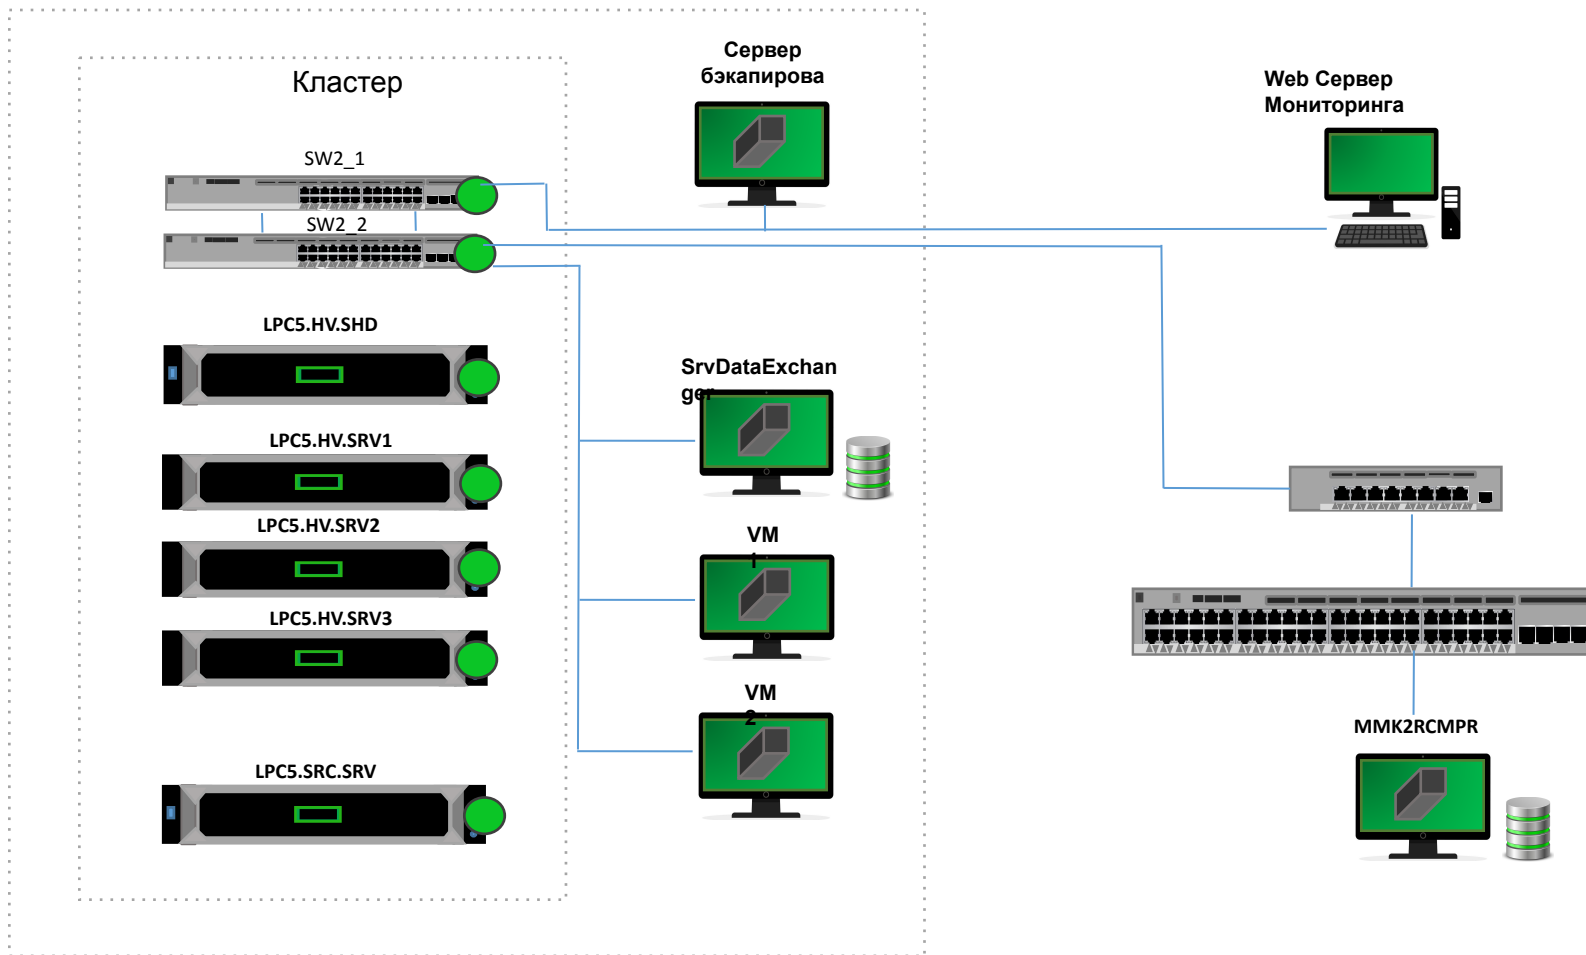

АС мониторинг оборудования в сети АСУТП

АС мониторинг оборудования интеграционного комплекса

ММК2RCMOS04

HMI Client - Main Control Desk
ММК2RCMTC04 - ММК2RCMOS04

IP 172.30.160.73

Время отклика - 1

Управление Перегрузка ▾

ESX1-Кластер

ММК2RCMESX1

IP 172.30.160.104

Время отклика - 1

Управление Перегрузка ▾

<http://172.30.160.104:8087>

Switch 1

IP 172.30.160.1

L3

SDE

PRDB

Состояние связи

- Текущего состояние
- Размер БД
- Состояние пользователей
- Состояние сессий БД**
- Состояние выполняемых процессов БД
- Состояние планировщиков задания, «Job»
- Чтение log сообщений БД
- Дополнительный запрос