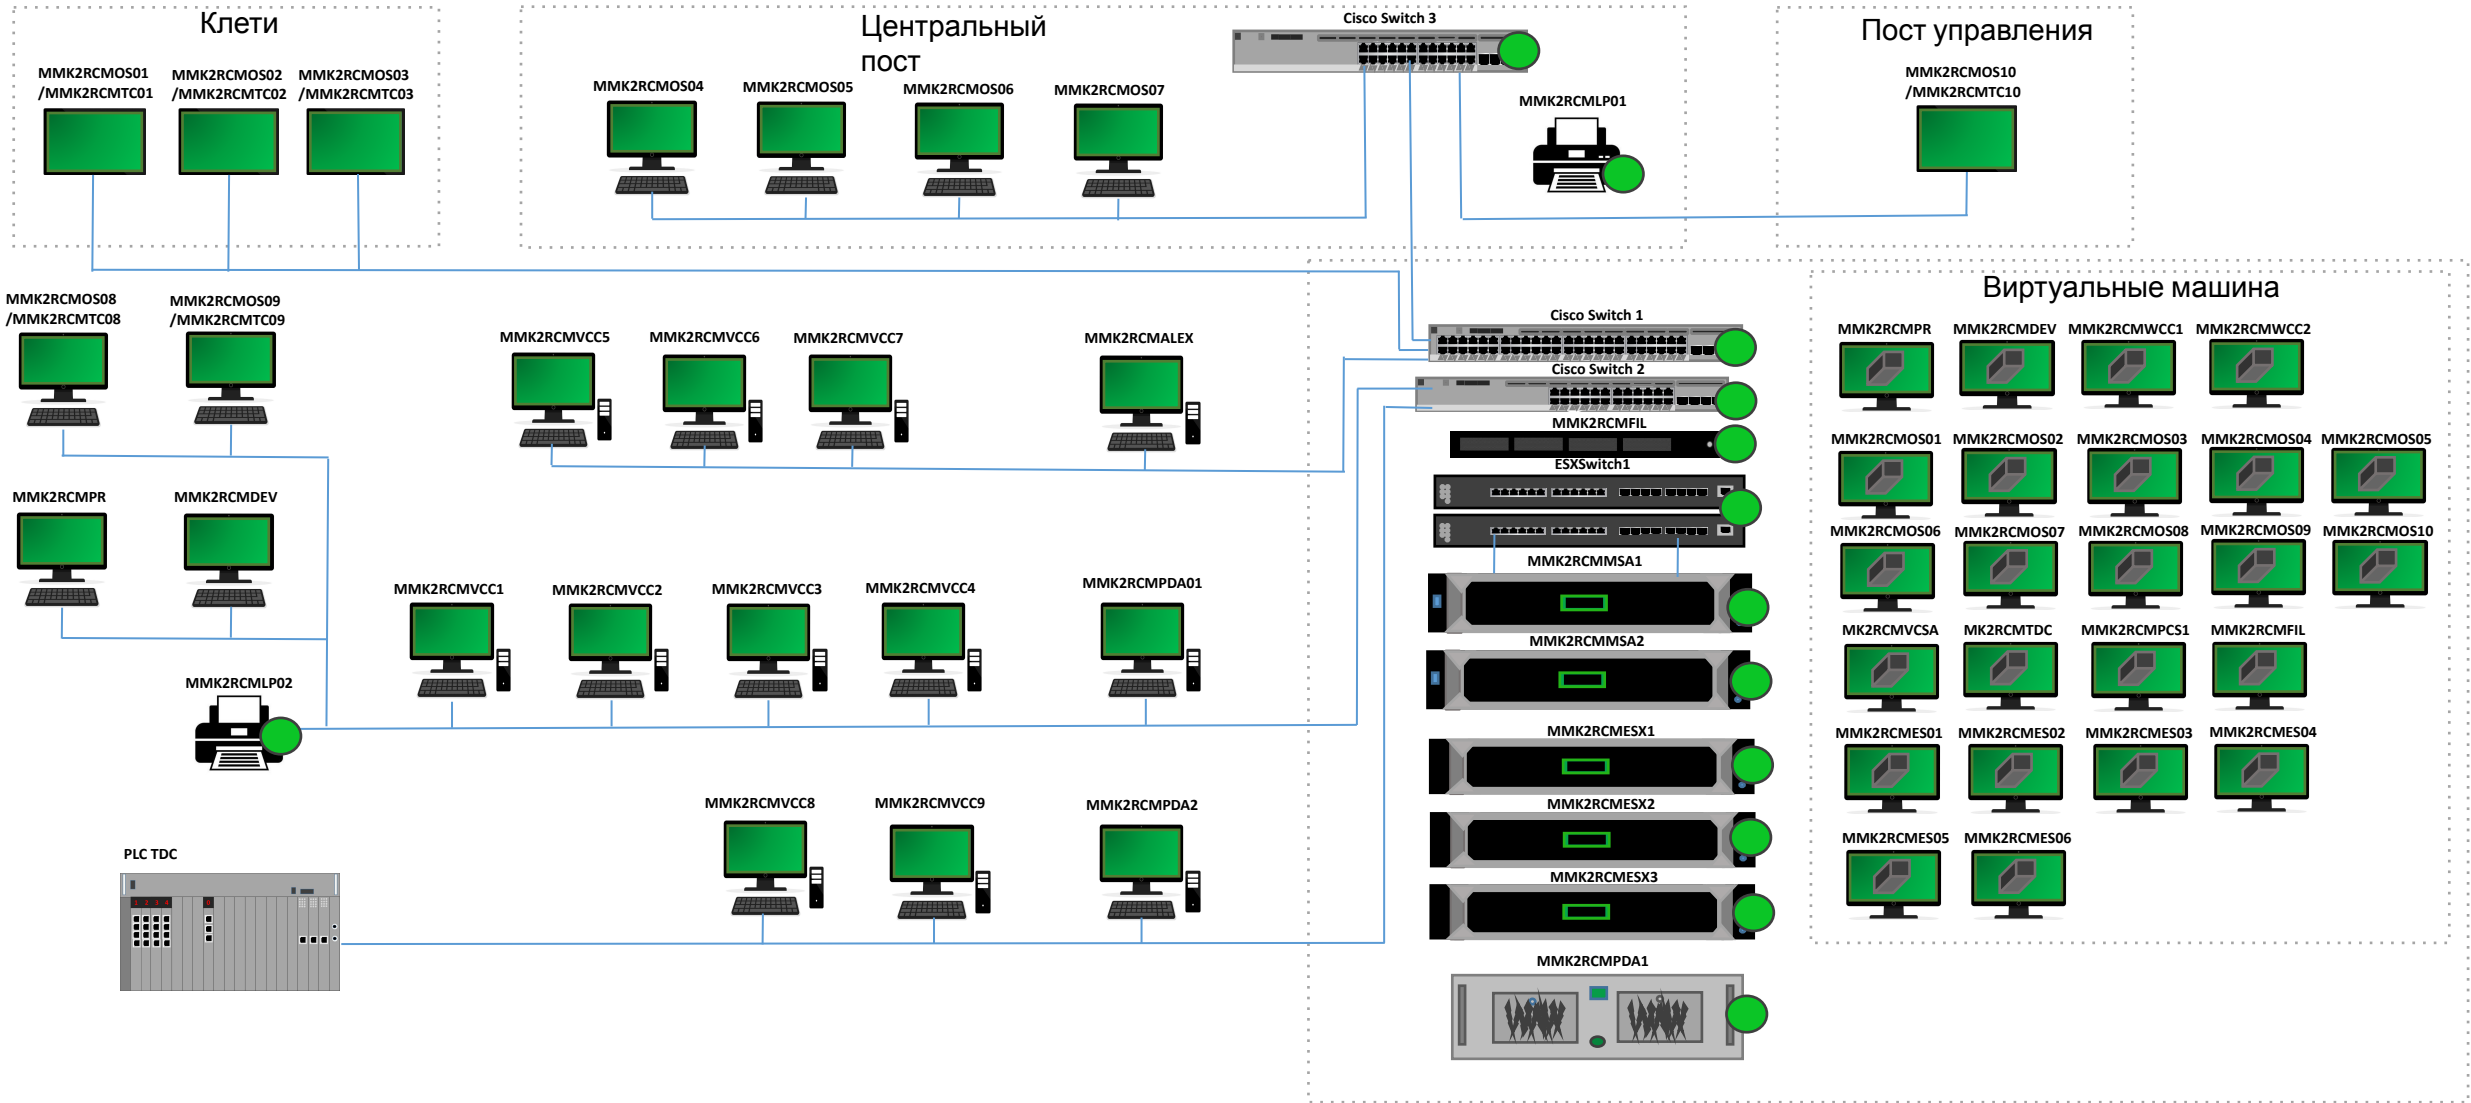

АС мониторинг оборудования в сети АСУТП

АС мониторинг оборудования интеграционного комплекса

ММК2RCMOS04

HMI Client - Main Control Desk
ММК2RCMTC04 - ММК2RCMOS04

IP 172.30.160.73

Время отклика - 1

Управление Перегрузка ▾

ESX1-Кластер

ММК2RCMESX1

IP 172.30.160.104

Время отклика - 1

Управление Перегрузка ▾

<http://172.30.160.104:8087>

Switch 1

IP 172.30.160.1

Время отклика - 1 мс

Управление SSH

<http://172.30.160.1:8080>

SDE

PRDB

Состояние связи

BD
PRDB

BD SDE

L3

SDE

PRDB

Состояние связи

- Текущего состояние
- Размер БД
- Состояние пользователей
- Состояние сессий БД**
- Состояние выполняемых процессов БД
- Состояние планировщиков задания, «Job»
- Чтение log сообщений БД
- Дополнительный запрос