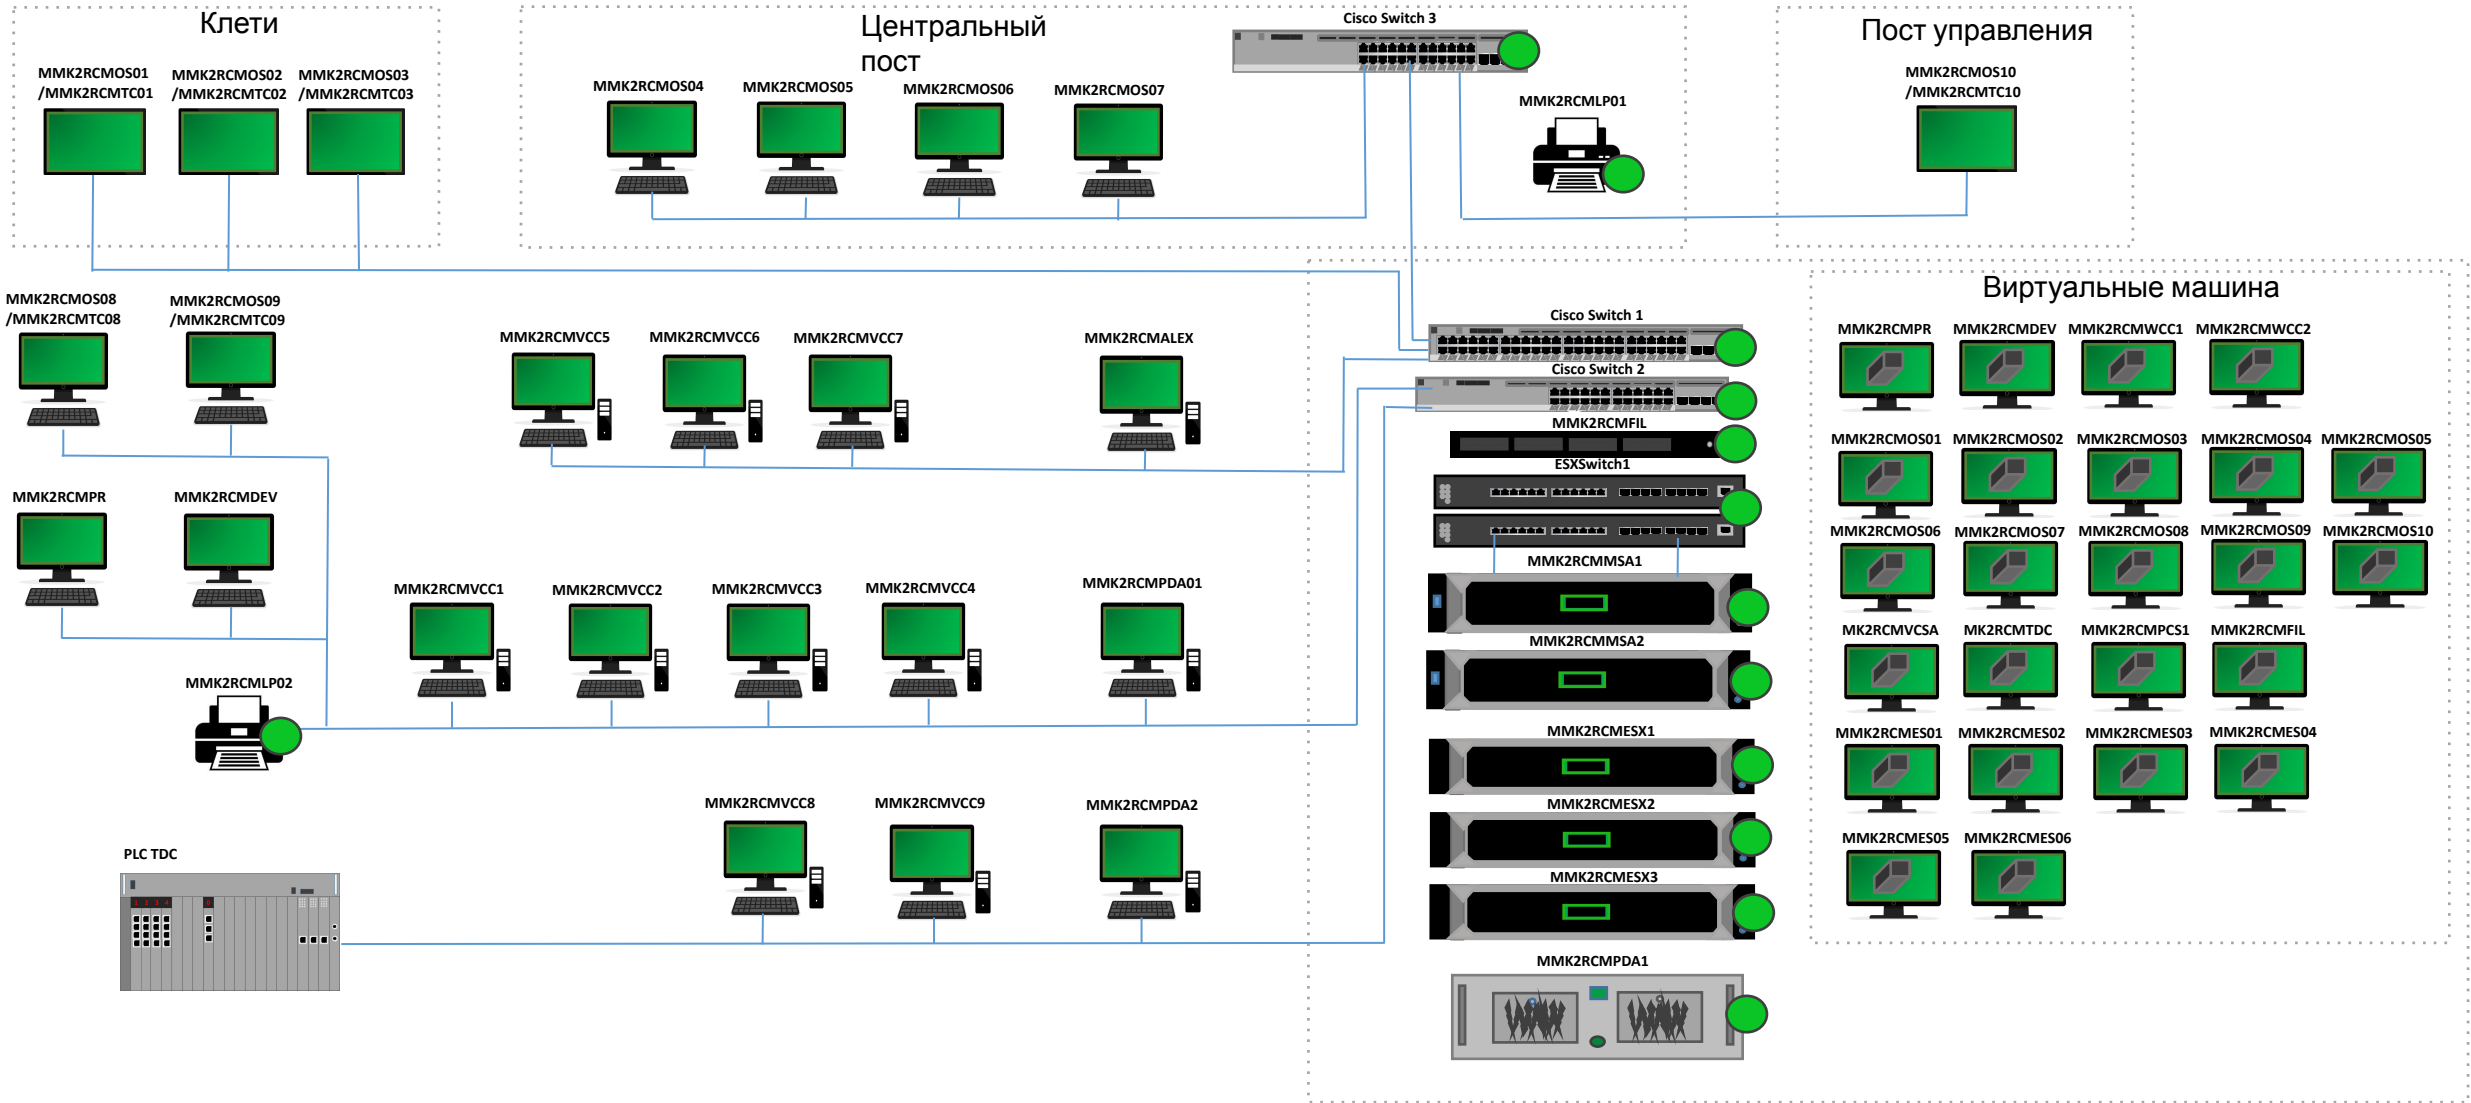

АС мониторинг оборудования в сети АСУТП

АС мониторинг оборудования интеграционного комплекса

ММК2RCMOS04

HMI Client - Main Control Desk
ММК2RCMTC04 - ММК2RCMOS04

IP 172.30.160.73

Время отклика - 1

Управление Перегрузка ▾

ESX1-Кластер
ММК2RCMESX1
IP 172.30.160.104
Время отклика - 1
Управление Перегрузка ▾

<http://172.30.160.104:8087>

Switch 1

IP 172.30.160.1

Время отклика - 1 мс

Управление SSH

<http://172.30.160.1:8080>

SDE

PRDB

Состояние связи

BD
PRDB

BD SDE

L3

SDE

PRDB

Состояние связи

- Текущего состояние
- Размер БД
- Состояние пользователей
- Состояние сессий БД**
- Состояние выполняемых процессов БД
- Состояние планировщиков задания, «Job»
- Чтение log сообщений БД
- Дополнительный запрос