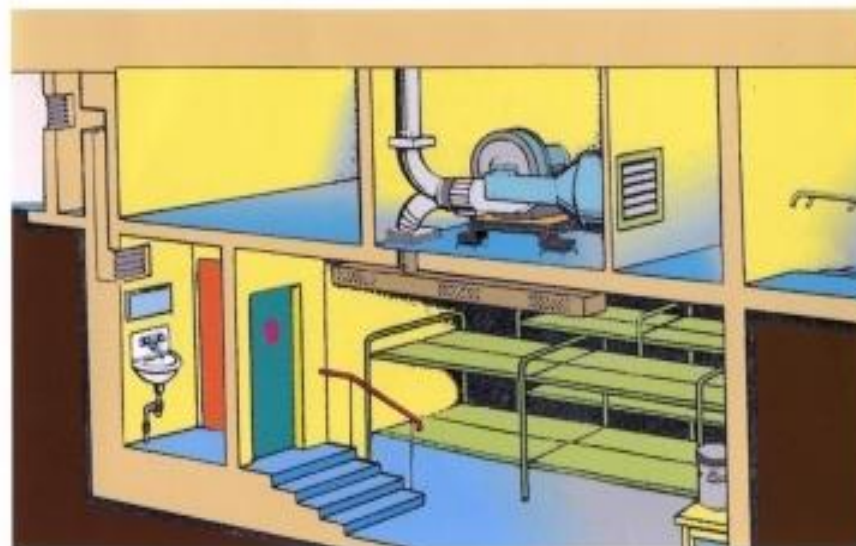

ОТДЕЛЬНО СТОЯЩЕЕ УБЕЖИЩЕ

ВСТРОЕННОЕ ПРОТИВОРАДИАЦИОННОЕ УКРЫТИЕ

СХЕМА УБЕЖИЩА ДЛЯ ДЛИТЕЛЬНОЙ ЗАЩИТЫ ОТ ВОЗДЕЙСТВИЯ ОРУЖИЯ МАССОВОГО ПОРАЖЕНИЯ

- 1 — закрывающиеся герметичные двери
- 2 — шлюзовые камеры
- 3 — санитарно-бытовые помещения
- 4 — помещение для укрываемых
- 5 — галереи и оголовки аварийного выхода
- 6 — фильтровентиляционные камеры (отсеки)
- 7 — медицинская комната
- 8 — кладовая для продуктов
- 9 — дизельная электростанция