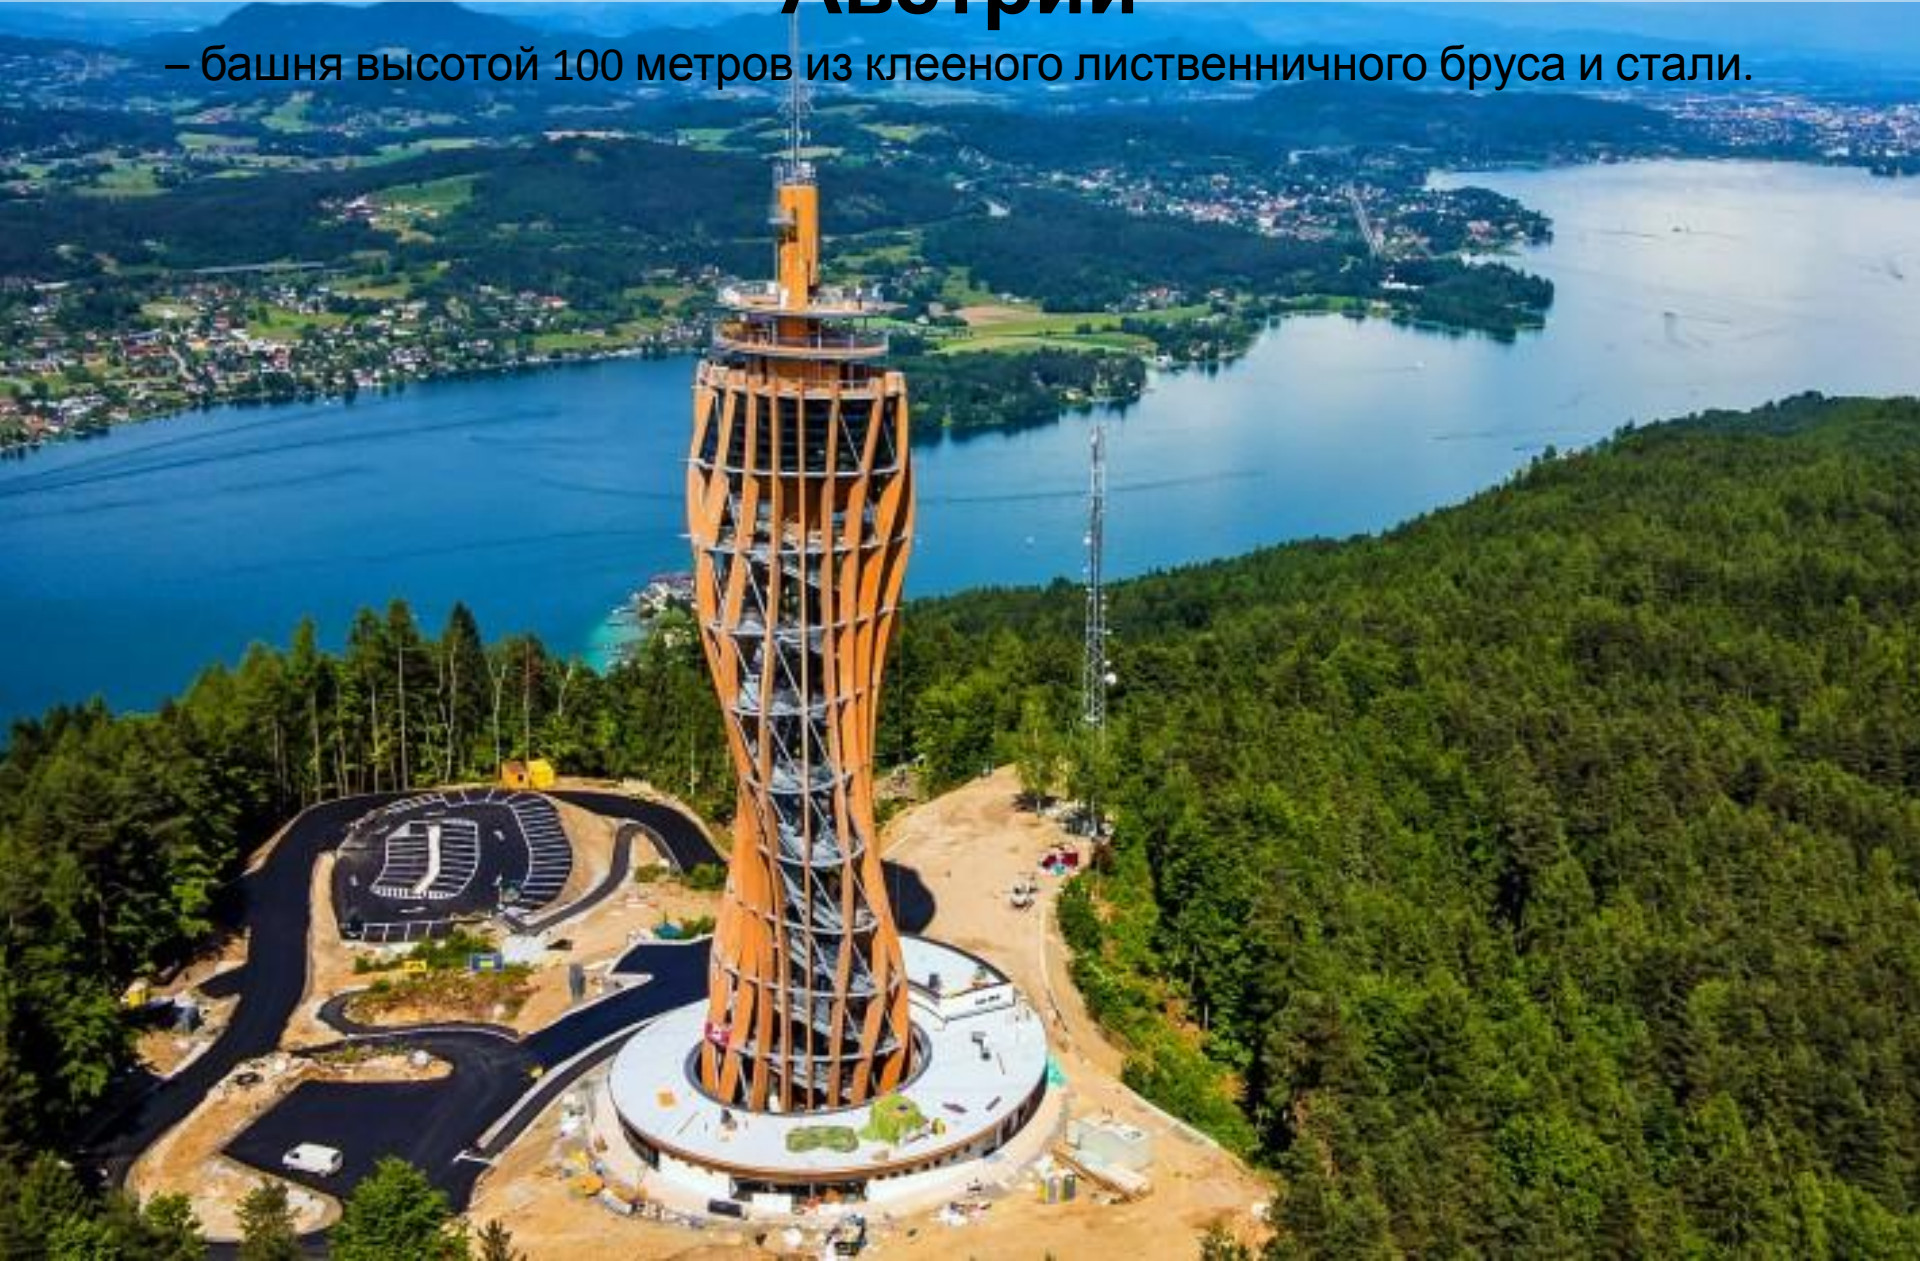

Штаб-квартира компании Tamedia в Цюрихе

Дом Сибелиуса в Финляндии

— крупнейший в Северной Европе деревянный концертный

Деревянный мост в Анаклиа, Грузия

Обзорная башня Пирамиденкогель в Австрии

– башня высотой 100 метров из клееного лиственничного бруса и стали.