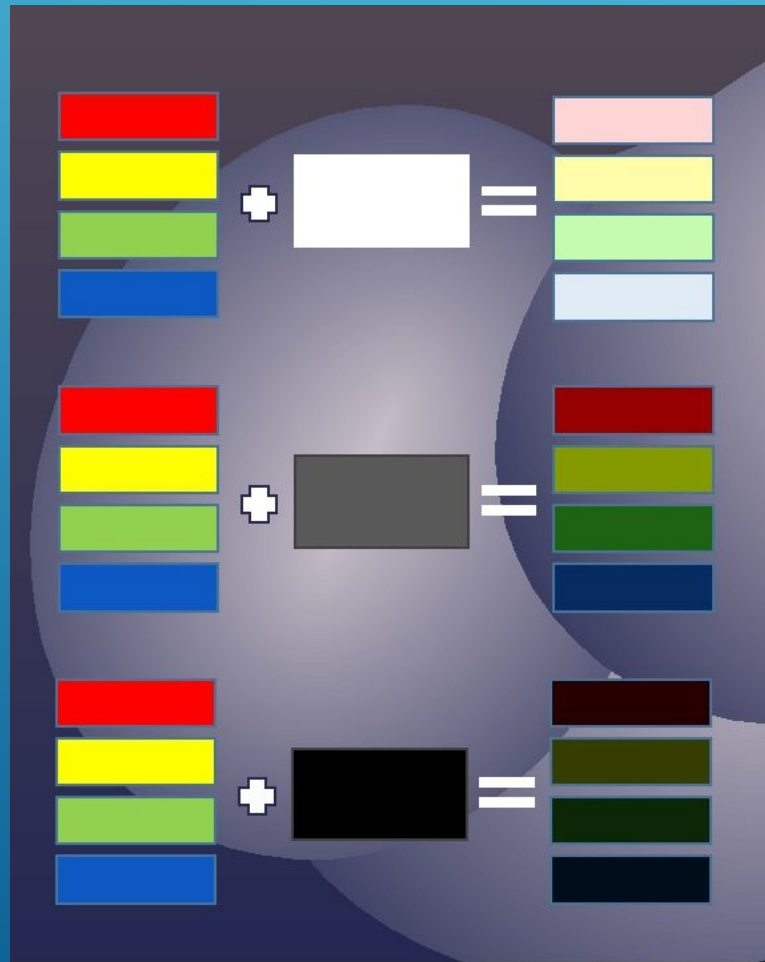

ЗВОНКИЕ И ГЛУХИЕ ЦВЕТА