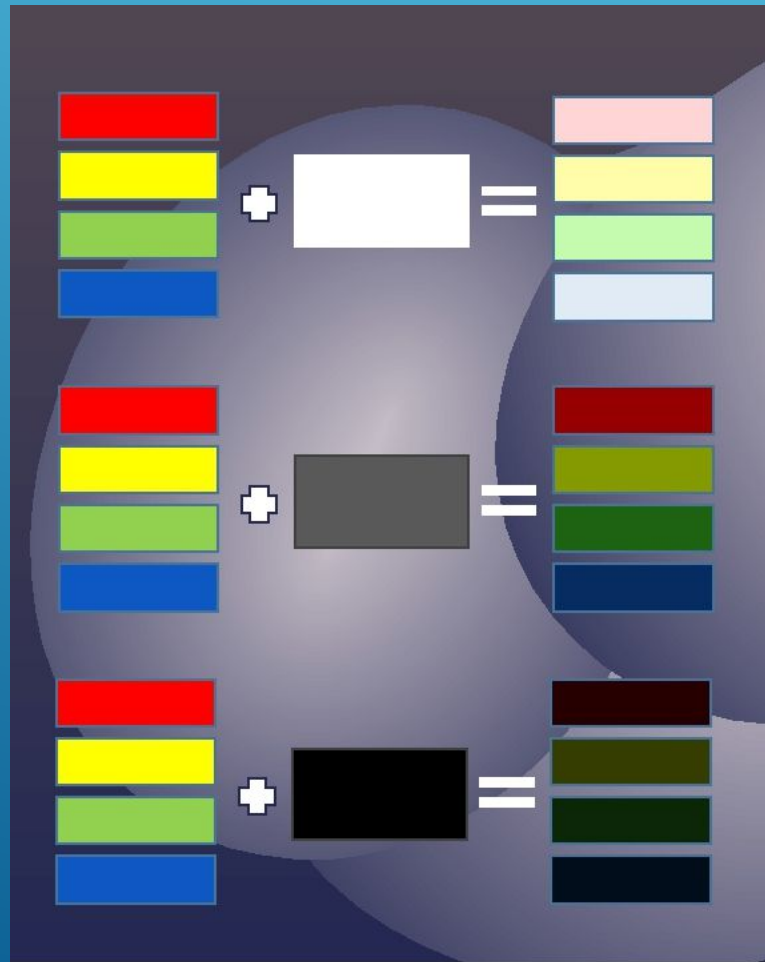

СТРАНА РАЗНОЦВЕТНАЯ

ЖИТЕЛИ ВОЛШЕБНОЙ СТРАНЫ

Краски

Король Палитра

Девочка Весна

Девочка Зима

Королева Утро – белая краска

Королева Ночь – черная краска

Принц Туман – серая краска

ОСНОВНЫЕ И СОСТАВНЫЕ ЦВЕТА

Составные цвета и их получение

Цветовой спектр или цветовой круг

Основные цвета

ТЕПЛЫЕ И ХОЛОДНЫЕ ЦВЕТА

Теплые и холодные цвета, находясь рядом, усиливают друг друга, создавая контраст.

ЗВОНКИЕ И ГЛУХИЕ ЦВЕТА

Что это за предмет и зачем он нужен?

Палитра нужна
художнику для
смешивания
красок