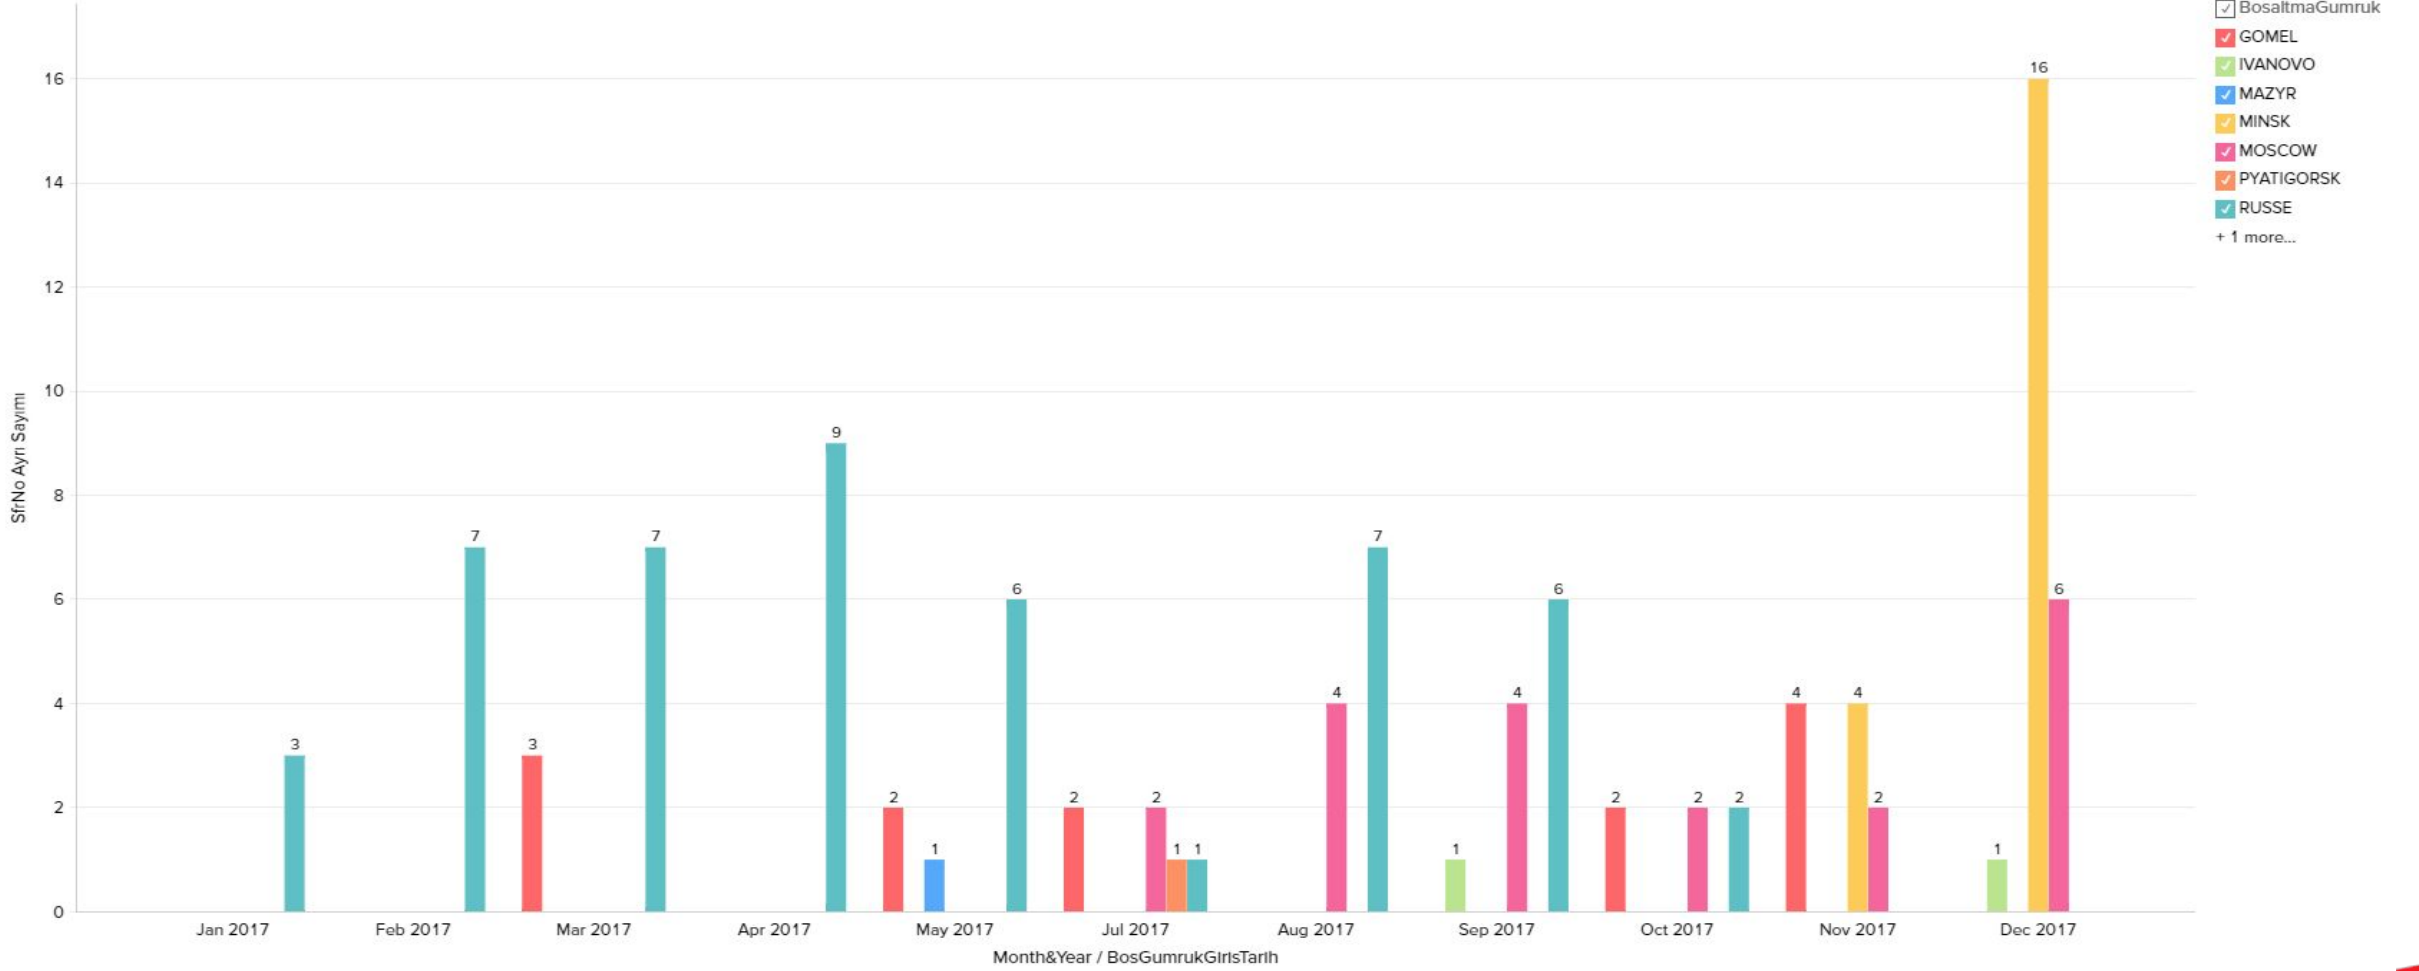

Renkler

AY BAZLI VARIŞ GÜMRÜĞÜNE GÖRE TRANSİT SÜRE

Variş Gümrüğüne göre yüklerin ortalama transit süresini göstermektedir. Grafiklerin üzerindeki rakamlar ilgili variş gümrüğünün ortalama transit süresini vermektedir.

AY BAZLI VARIŞ GÜMRÜĞÜ ORTALAMA SEFER DAĞILIMI

Variş Gümrüğüne göre sefer adetini göstermektedir.

AY BAZLI VARIŞ GÜMRÜĞÜ ORTALAMA BEKLEME SÜRESİ (Gün)

Bu rapor Varış Gümrüklerine göre ortalama bekleme süresini göstermektedir. Grafiklerin üzerindeki rakamlar ilgili varış gümrüğünün ortalama bekleme süresini vermektedir.