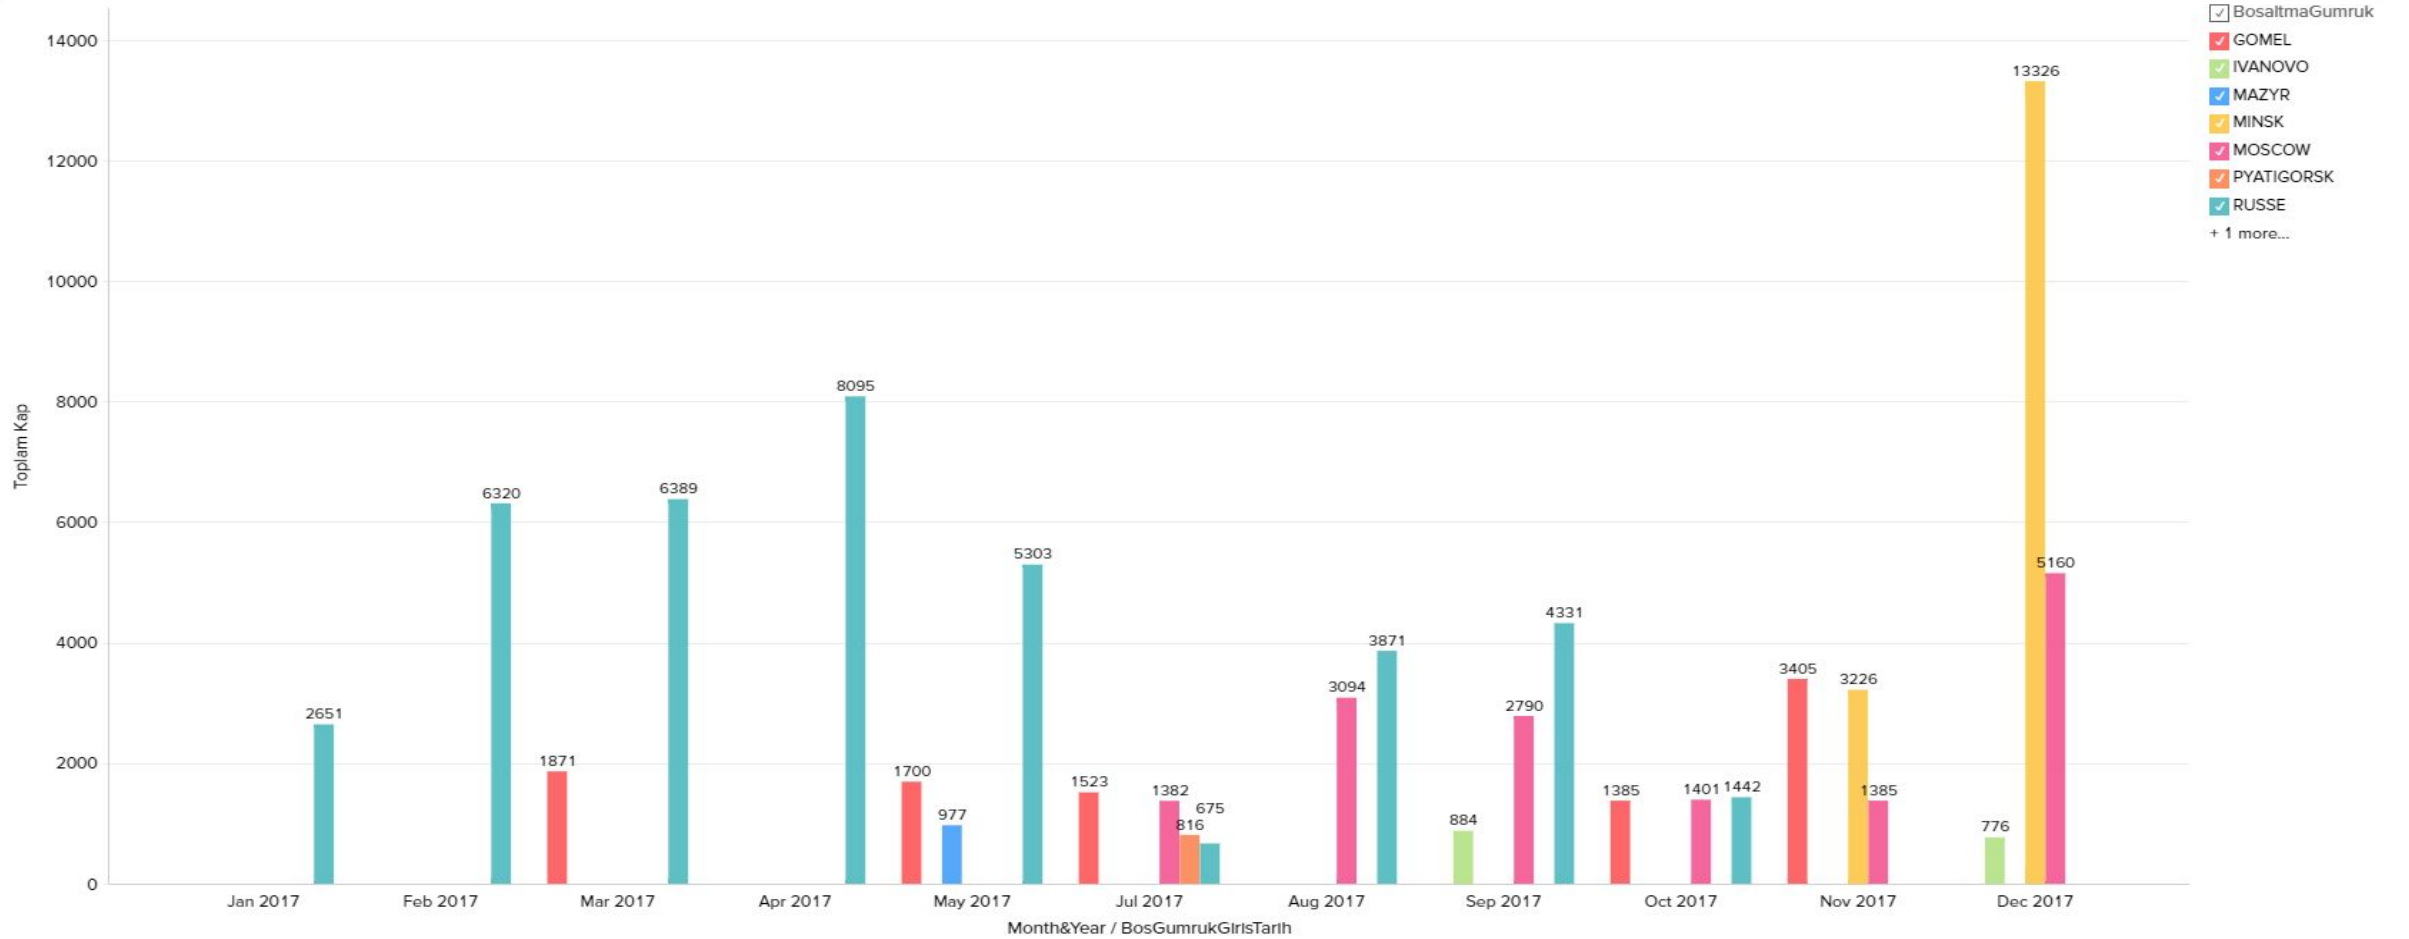

AYLIK VARIŞ GÜMRÜĞÜ BAZINDA KAP SAYISI

Bu rapor Varış Gümrüklerine göre toplam kap sayısını göstermektedir. Grafiklerin üzerindeki rakamlar ilgili varış gümrüğünün toplam kap adetini vermektedir.