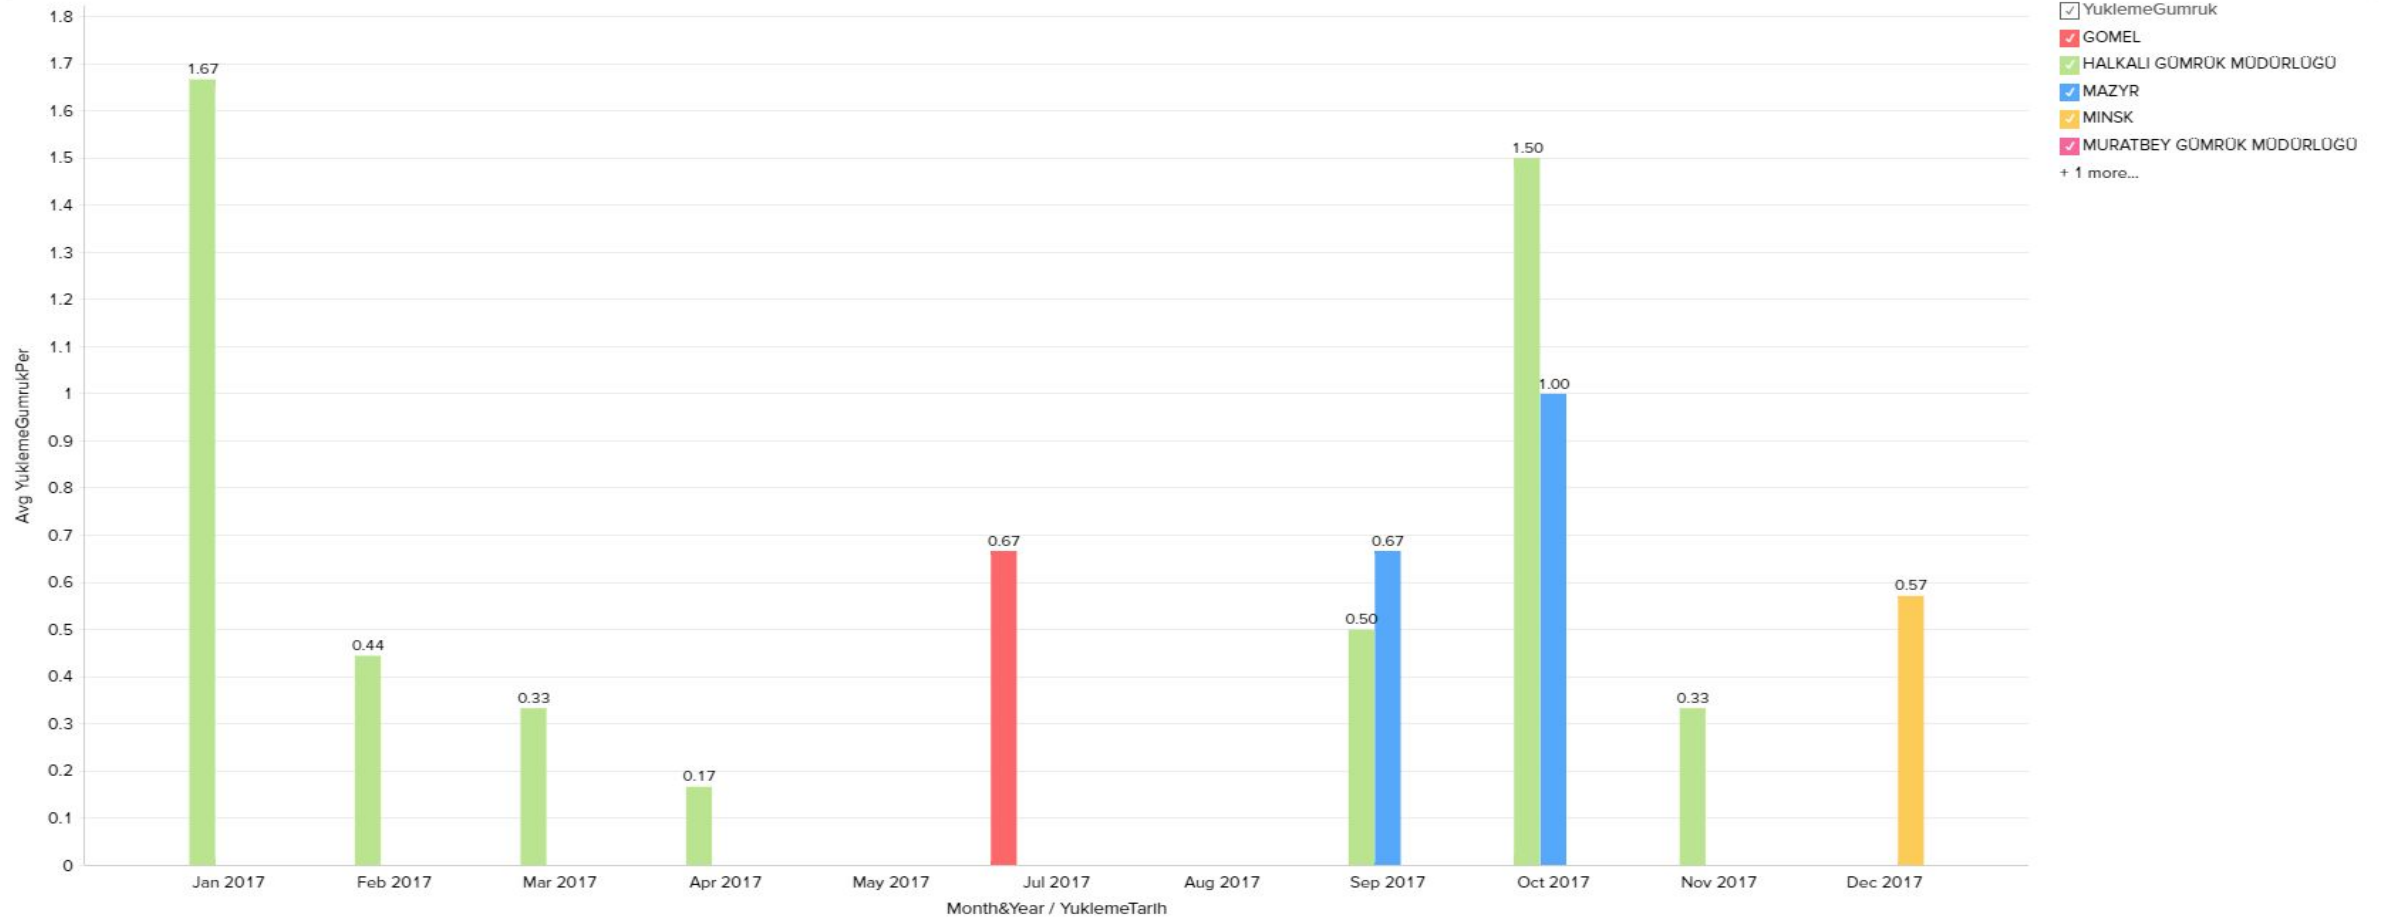

AY BAZLI YÜKLEME GÜMRÜĞÜ ORTALAMA BEKLEME SÜRESİ (Gün)

Bu rapor Yükleme Gümrüklerine göre ortalama bekleme süresini göstermektedir. Grafiklerin üzerindeki rakamlar ilgili yükleme gümrüğünün ortalama bekleme süresini vermektedir.