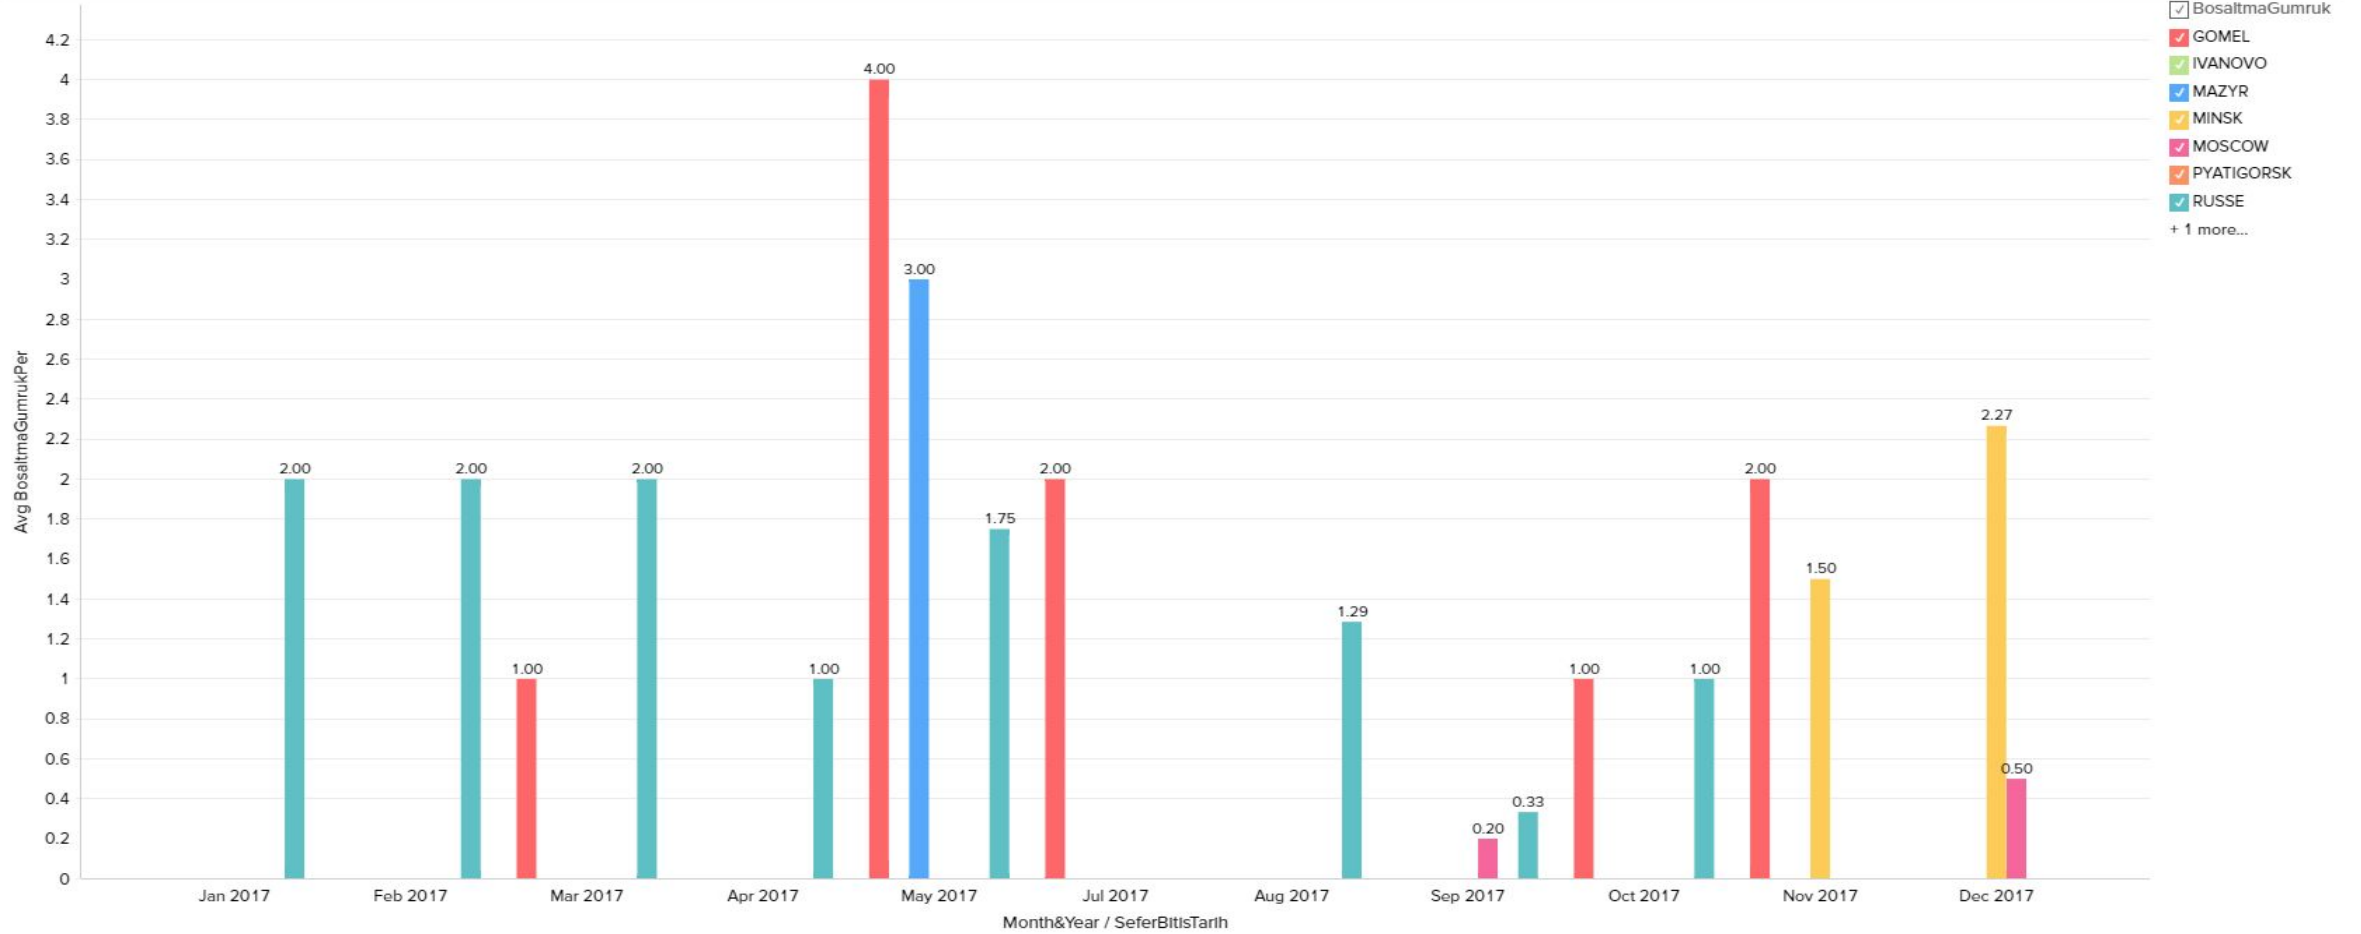

Renkler

AY BAZLI VARIŞ GÜMRÜĞÜNE GÖRE TRANSİT SÜRE

Variş Gümrüğüne göre yüklerin ortalama transit süresini göstermektedir. Grafiklerin üzerindeki rakamlar ilgili variş gümrüğünün ortalama transit süresini vermektedir.

AY BAZLI VARIŞ GÜMRÜĞÜ ORTALAMA SEFER DAĞILIMI

Variş Gümrüğüne göre sefer adetini göstermektedir.

AY BAZLI VARIŞ GÜMRÜĞÜ ORTALAMA BEKLEME SÜRESİ (Gün)

Bu rapor Varış Gümrüklerine göre ortalama bekleme süresini göstermektedir. Grafiklerin üzerindeki rakamlar ilgili varış gümrüğünün ortalama bekleme süresini vermektedir.