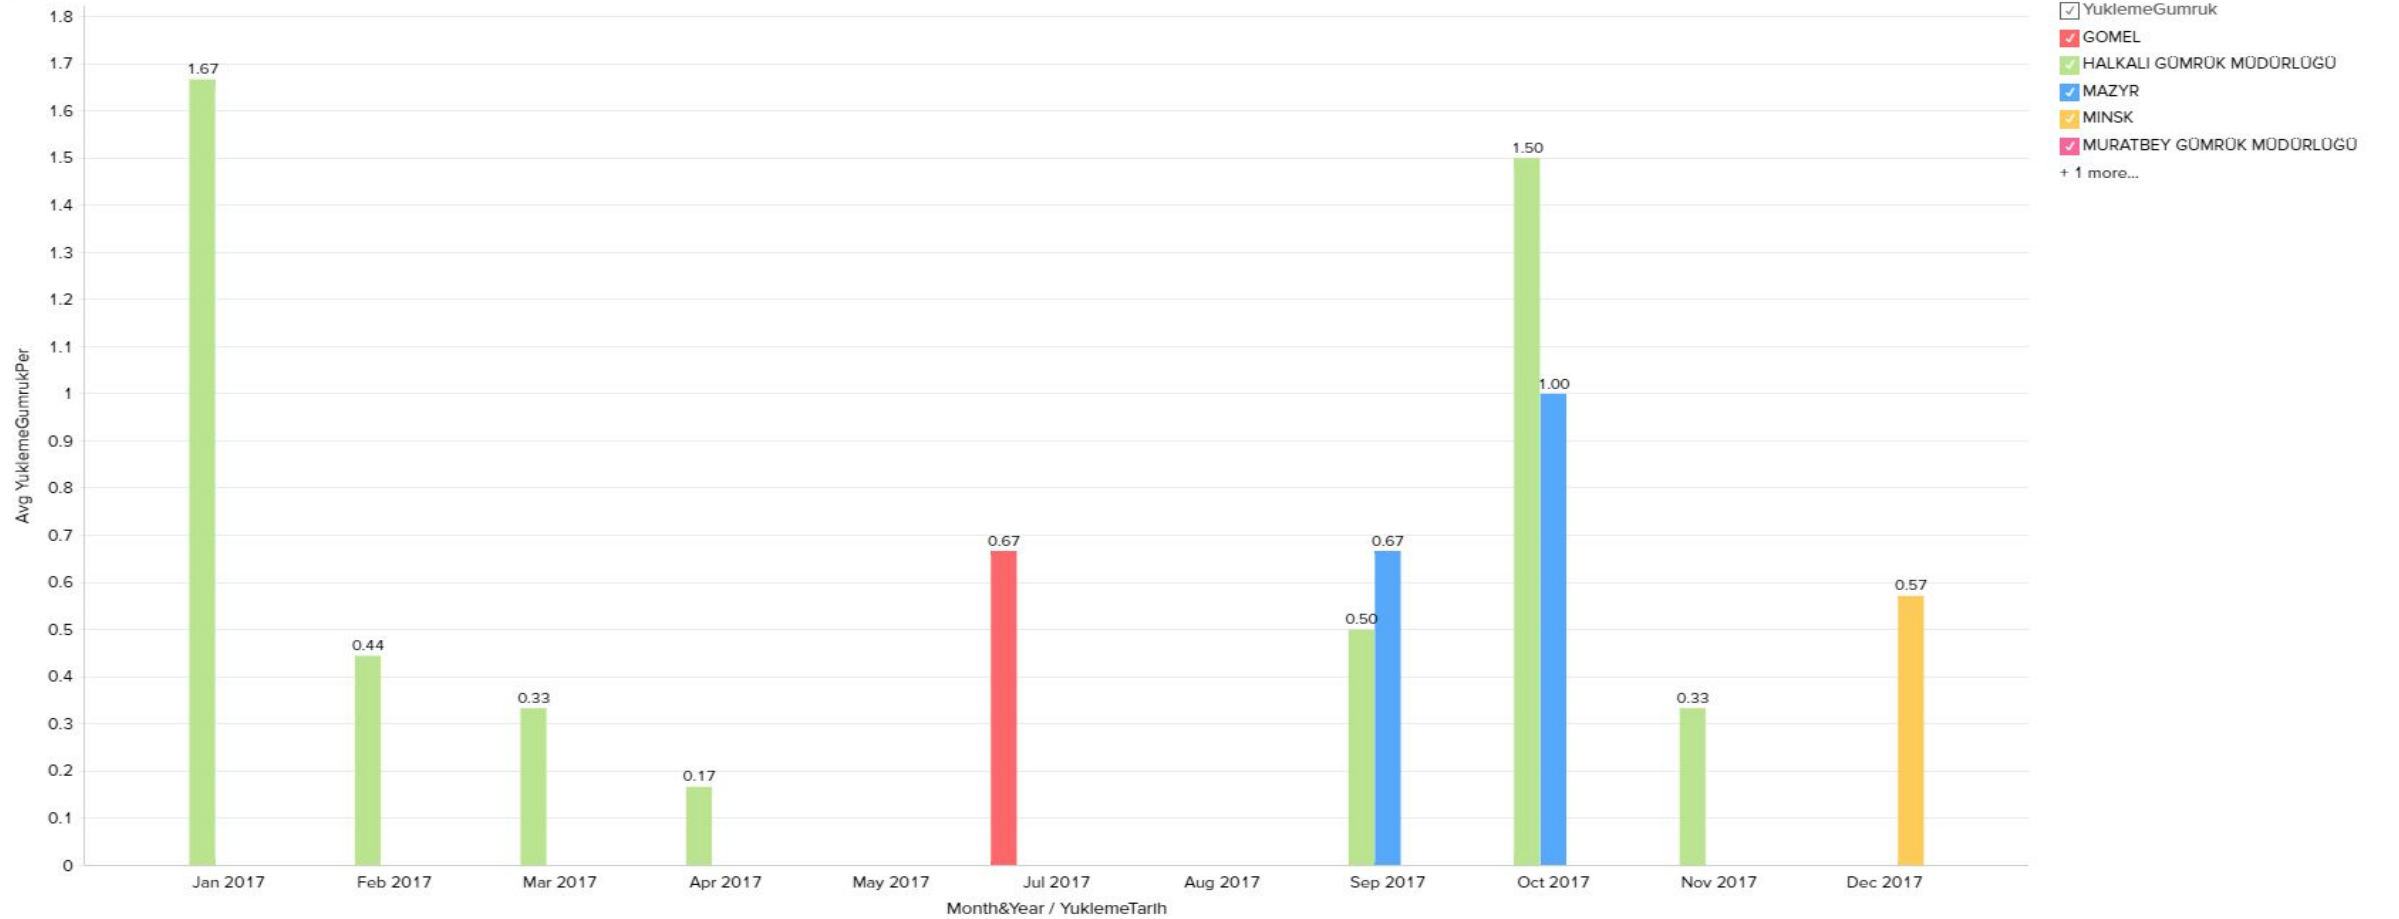

AY BAZLI YÜKLEME GÜMRÜĞÜ ORTALAMA BEKLEME SÜRESİ (Gün)

Bu rapor Yükleme Gümrüklerine göre ortalama bekleme süresini göstermektedir. Grafiklerin üzerindeki rakamlar ilgili yükleme gümrüğünün ortalama bekleme süresini vermektedir.