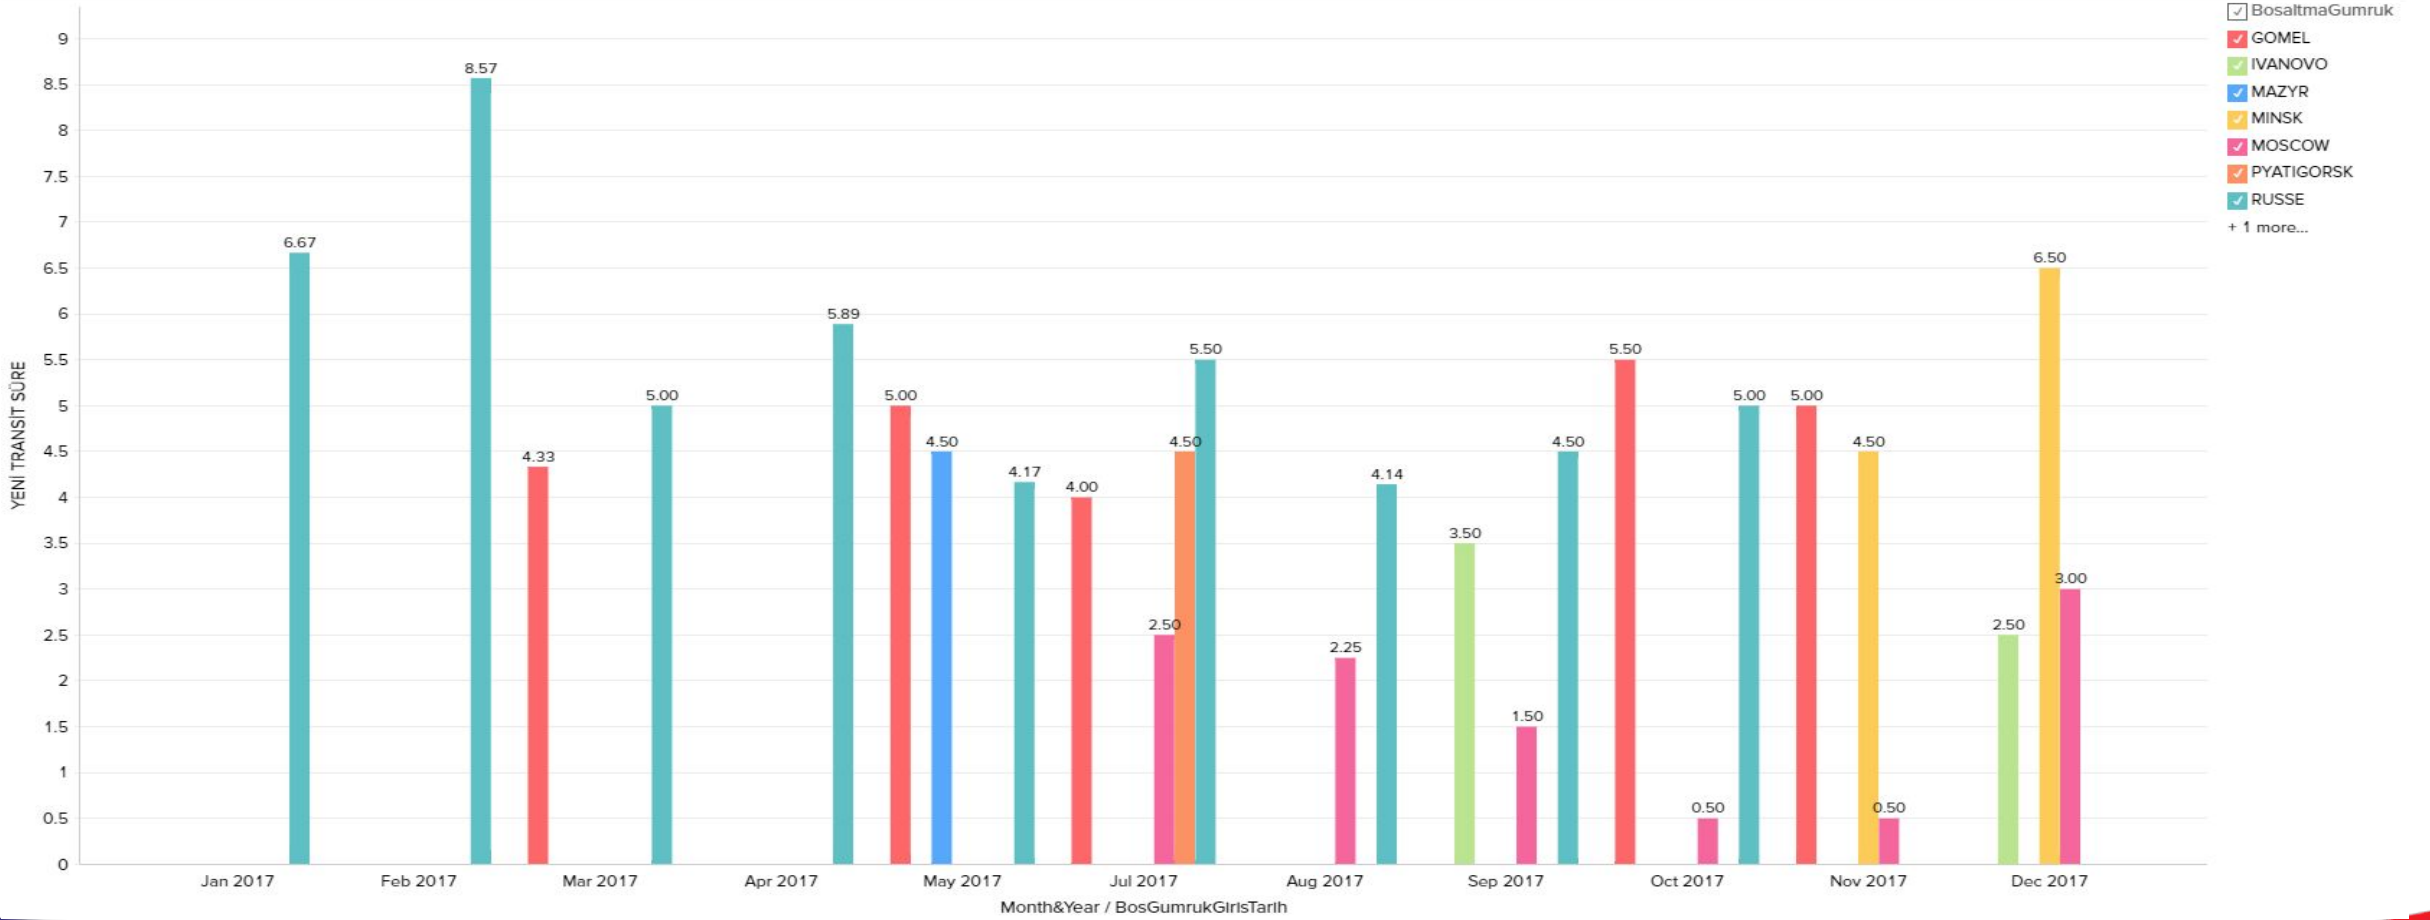

LOGİTRANS Transit – Süre ve Operasyon Raporu, 2017 yılında siz değerli müşterimiz ile LOGİTRANS arasında yaptığımız operasyonel faaliyetlerin, gümrük performanslarının, taşıma adet veya koli bazında genel ortalamalarının özetinin yer aldığı karşılıklı operasyonel performansımızın yer aldığı bir raporlar setidir.

LOGİTRANS Transit süre ve operasyon raporu her çeyrek sonunda siz değerli müşterimizin bilgisine LOGİTRANS Müşteri Hizmetleri birimi üzerinden ulaştırılacaktır.

AY BAZLI KAP SAYILARI

Ay bazında yapılan toplam kap / koli adetini ve aynı zamanda genel ortalama adetini görebilirsiniz.

Renkler

AY BAZLI VARIŞ GÜMRÜĞÜNE GÖRE TRANSİT SÜRE

Variş Gümrüğüne göre yüklerin ortalama transit süresini göstermektedir. Grafiklerin üzerindeki rakamlar ilgili variş gümrüğünün ortalama transit süresini vermektedir.