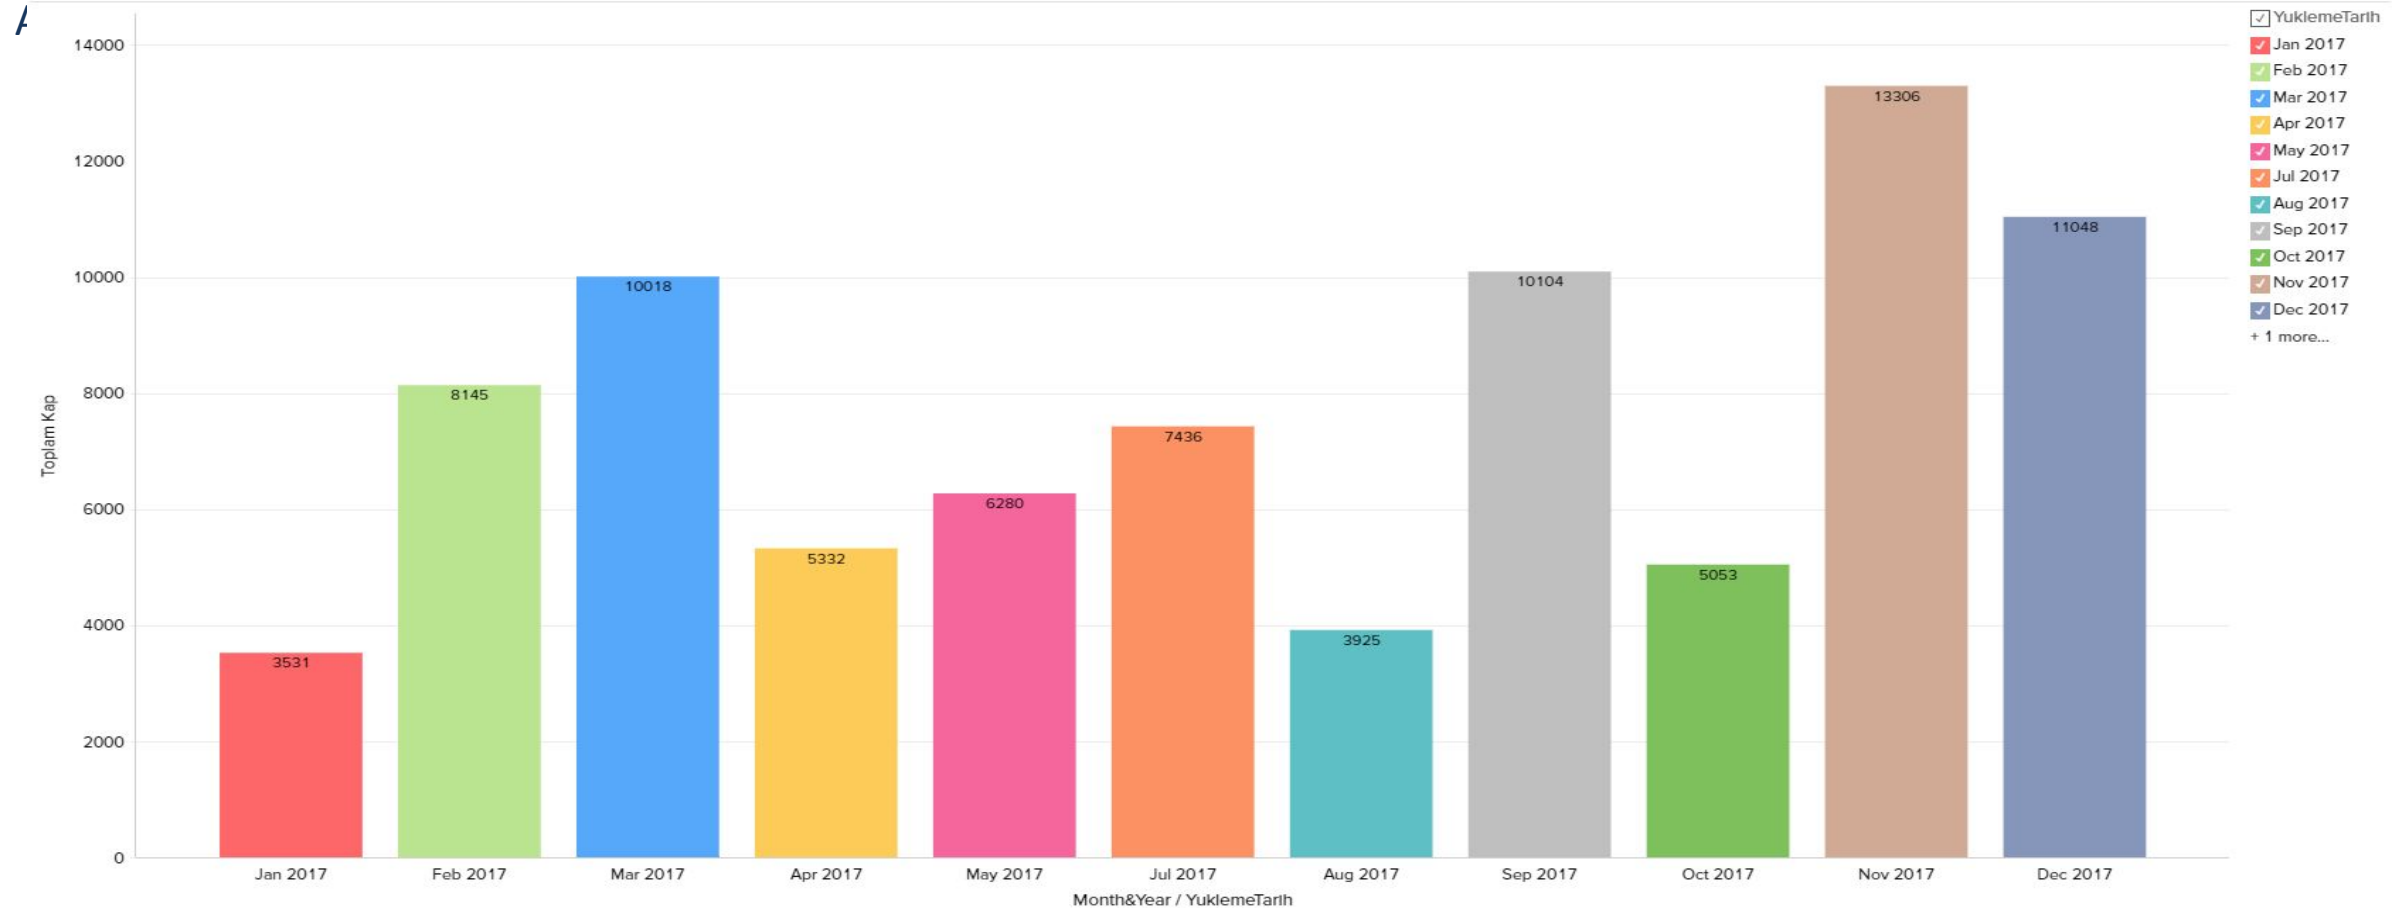

ÜNTEKS

Transit Süre - Operasyon Raporu

2017

LOGİTRANS Transit Süre Raporu

1. Transit Süre - Operasyon Raporu Nedir ?
2. AY BAZLI KAP KOLİ RAPORU
3. AY BAZLI VARIŞ GÜMRÜĞÜNE GÖRE TRANSİT SÜRE
4. AY BAZLI VARIŞ GÜMRÜĞÜNE GÖRE SEFER DAĞILIMI
5. AY BAZLI VARIŞ GÜMRÜĞÜ ORTALAMA BEKLEME SÜRESİ
6. AY BAZLI YÜKLEME GÜMRÜĞÜ ORTALAMA BEKLEME SÜRESİ
7. AYLIK OLARAK VARIŞ GÜMRÜK BAZINDA KAP SAYISI

LOGİTRANS Transit – Süre ve Operasyon Raporu, 2017 yılında siz değerli müşterimiz ile LOGİTRANS arasında yaptığımız operasyonel faaliyetlerin, gümrük performanslarının, taşıma adet veya koli bazında genel ortalamalarının özetinin yer aldığı karşılıklı operasyonel performansımızın yer aldığı bir raporlar setidir.

Renkler

AY BAZLI VARIŞ GÜMRÜĞÜNE GÖRE TRANSİT SÜRE

Variş Gümrüğüne göre yüklerin ortalama transit süresini göstermektedir. Grafiklerin üzerindeki rakamlar ilgili variş gümrüğünün ortalama transit süresini vermektedir.