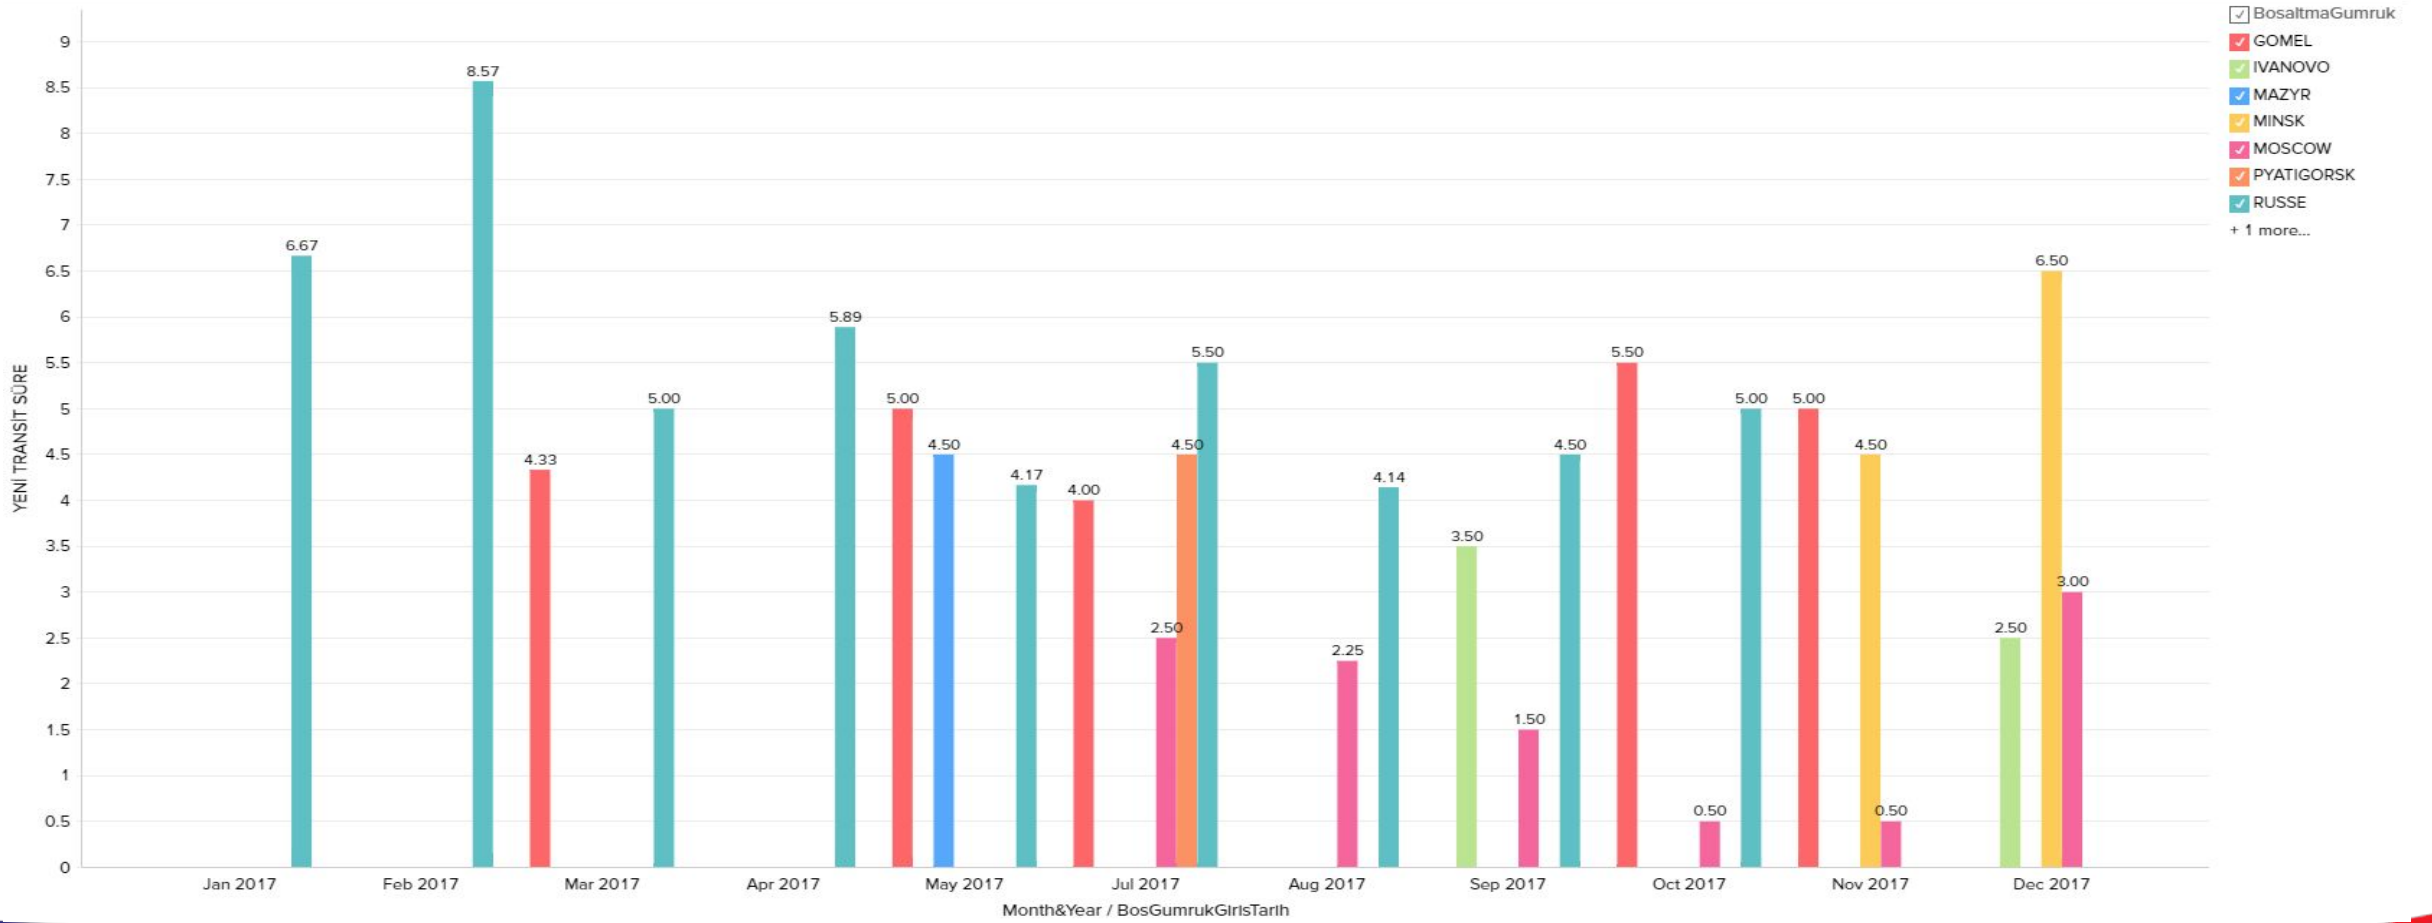

LOGİTRANS Transit – Süre ve Operasyon Raporu, 2017 yılında siz değerli müşterimiz ile LOGİTRANS arasında yaptığımız operasyonel faaliyetlerin, gümrük performanslarının, taşıma adet veya koli bazında genel ortalamalarının özetinin yer aldığı karşılıklı operasyonel performansımızın yer aldığı bir raporlar setidir.

LOGİTRANS Transit süre ve operasyon raporu her çeyrek sonunda siz değerli müşterimizin bilgisine LOGİTRANS Müşteri Hizmetleri birimi üzerinden ulaştırılacaktır.

AY BAZLI KAP SAYILARI

Ay bazında yapılan toplam kap / koli adetini ve aynı zamanda genel ortalama adetini görebilirsiniz.

Renkler

AY BAZLI VARIŞ GÜMRÜĞÜNE GÖRE TRANSİT SÜRE

Variş Gümrüğüne göre yüklerin ortalama transit süresini göstermektedir. Grafiklerin üzerindeki rakamlar ilgili variş gümrüğünün ortalama transit süresini vermektedir.