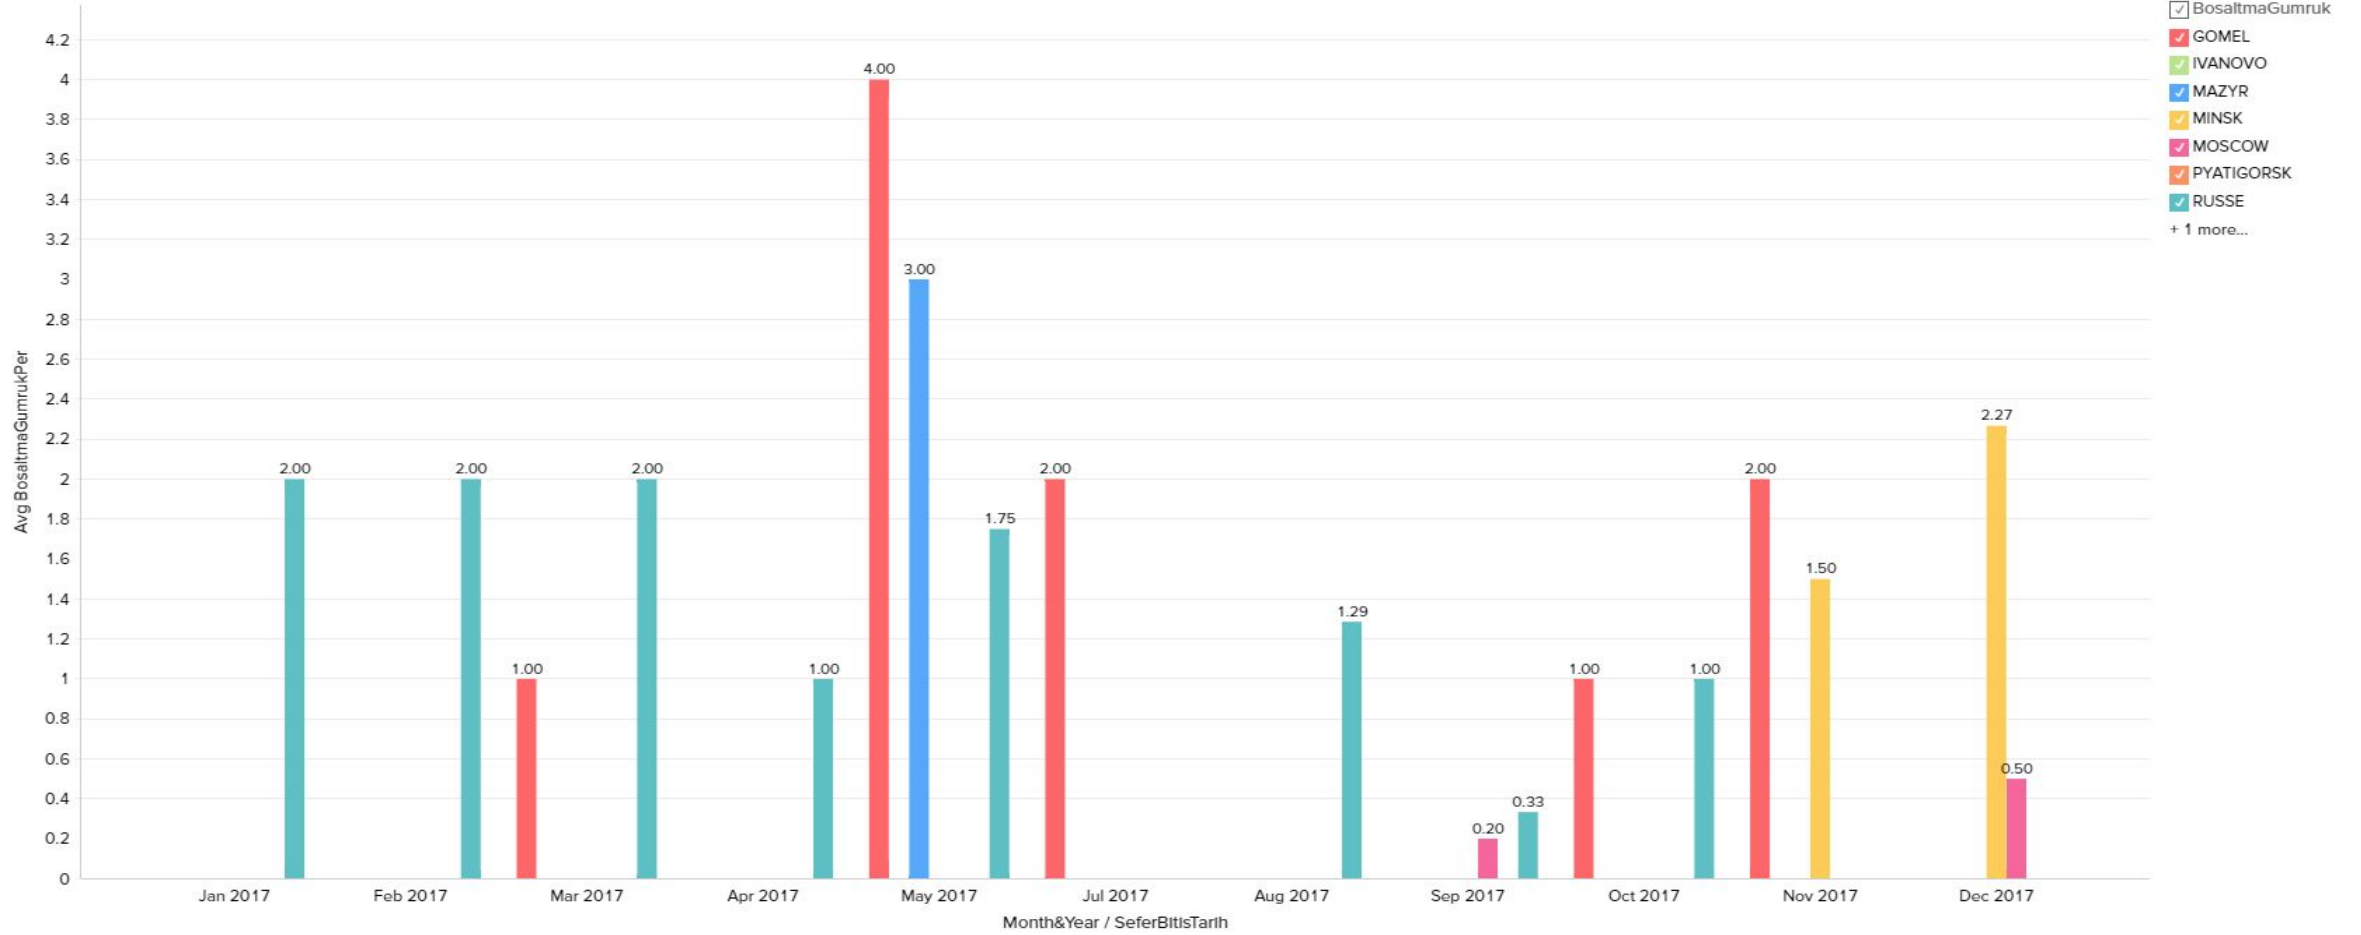

Renkler

AY BAZLI VARIŞ GÜMRÜĞÜNE GÖRE TRANSİT SÜRE

Variş Gümrüğüne göre yüklerin ortalama transit süresini göstermektedir. Grafiklerin üzerindeki rakamlar ilgili variş gümrüğünün ortalama transit süresini vermektedir.

AY BAZLI VARIŞ GÜMRÜĞÜ ORTALAMA SEFER DAĞILIMI

Variş Gümrüğüne göre sefer adetini göstermektedir.

AY BAZLI VARIŞ GÜMRÜĞÜ ORTALAMA BEKLEME SÜRESİ (Gün)

Bu rapor Varış Gümrüklerine göre ortalama bekleme süresini göstermektedir. Grafiklerin üzerindeki rakamlar ilgili varış gümrüğünün ortalama bekleme süresini vermektedir.