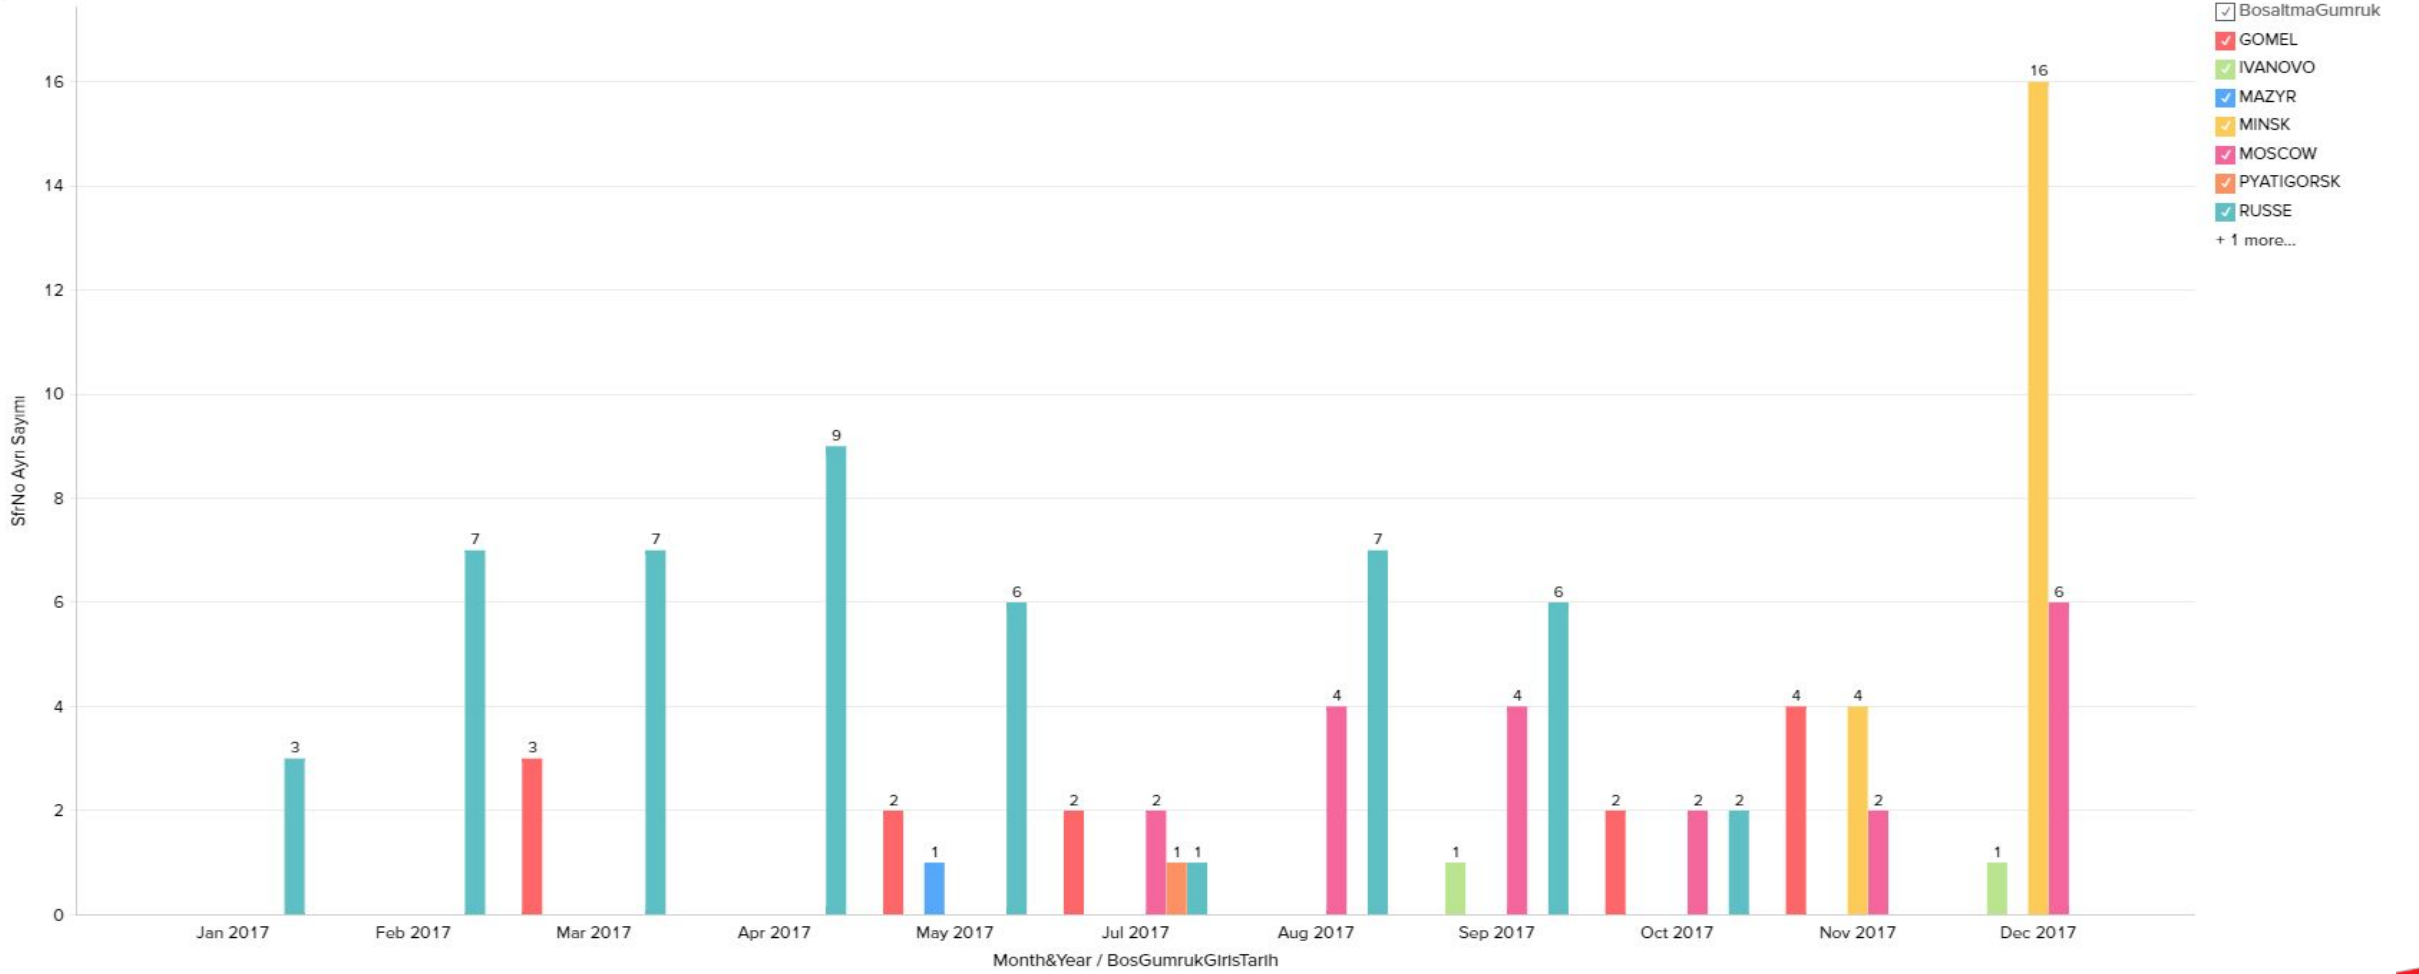

Renkler

AY BAZLI VARIŞ GÜMRÜĞÜNE GÖRE TRANSİT SÜRE

Variş Gümrüğüne göre yüklerin ortalama transit süresini göstermektedir. Grafiklerin üzerindeki rakamlar ilgili variş gümrüğünün ortalama transit süresini vermektedir.

AY BAZLI VARIŞ GÜMRÜĞÜ ORTALAMA SEFER DAĞILIMI

Variş Gümrüğüne göre sefer adetini göstermektedir.

AY BAZLI VARIŞ GÜMRÜĞÜ ORTALAMA BEKLEME SÜRESİ (Gün)

Bu rapor Varış Gümrüklerine göre ortalama bekleme süresini göstermektedir. Grafiklerin üzerindeki rakamlar ilgili varış gümrüğünün ortalama bekleme süresini vermektedir.