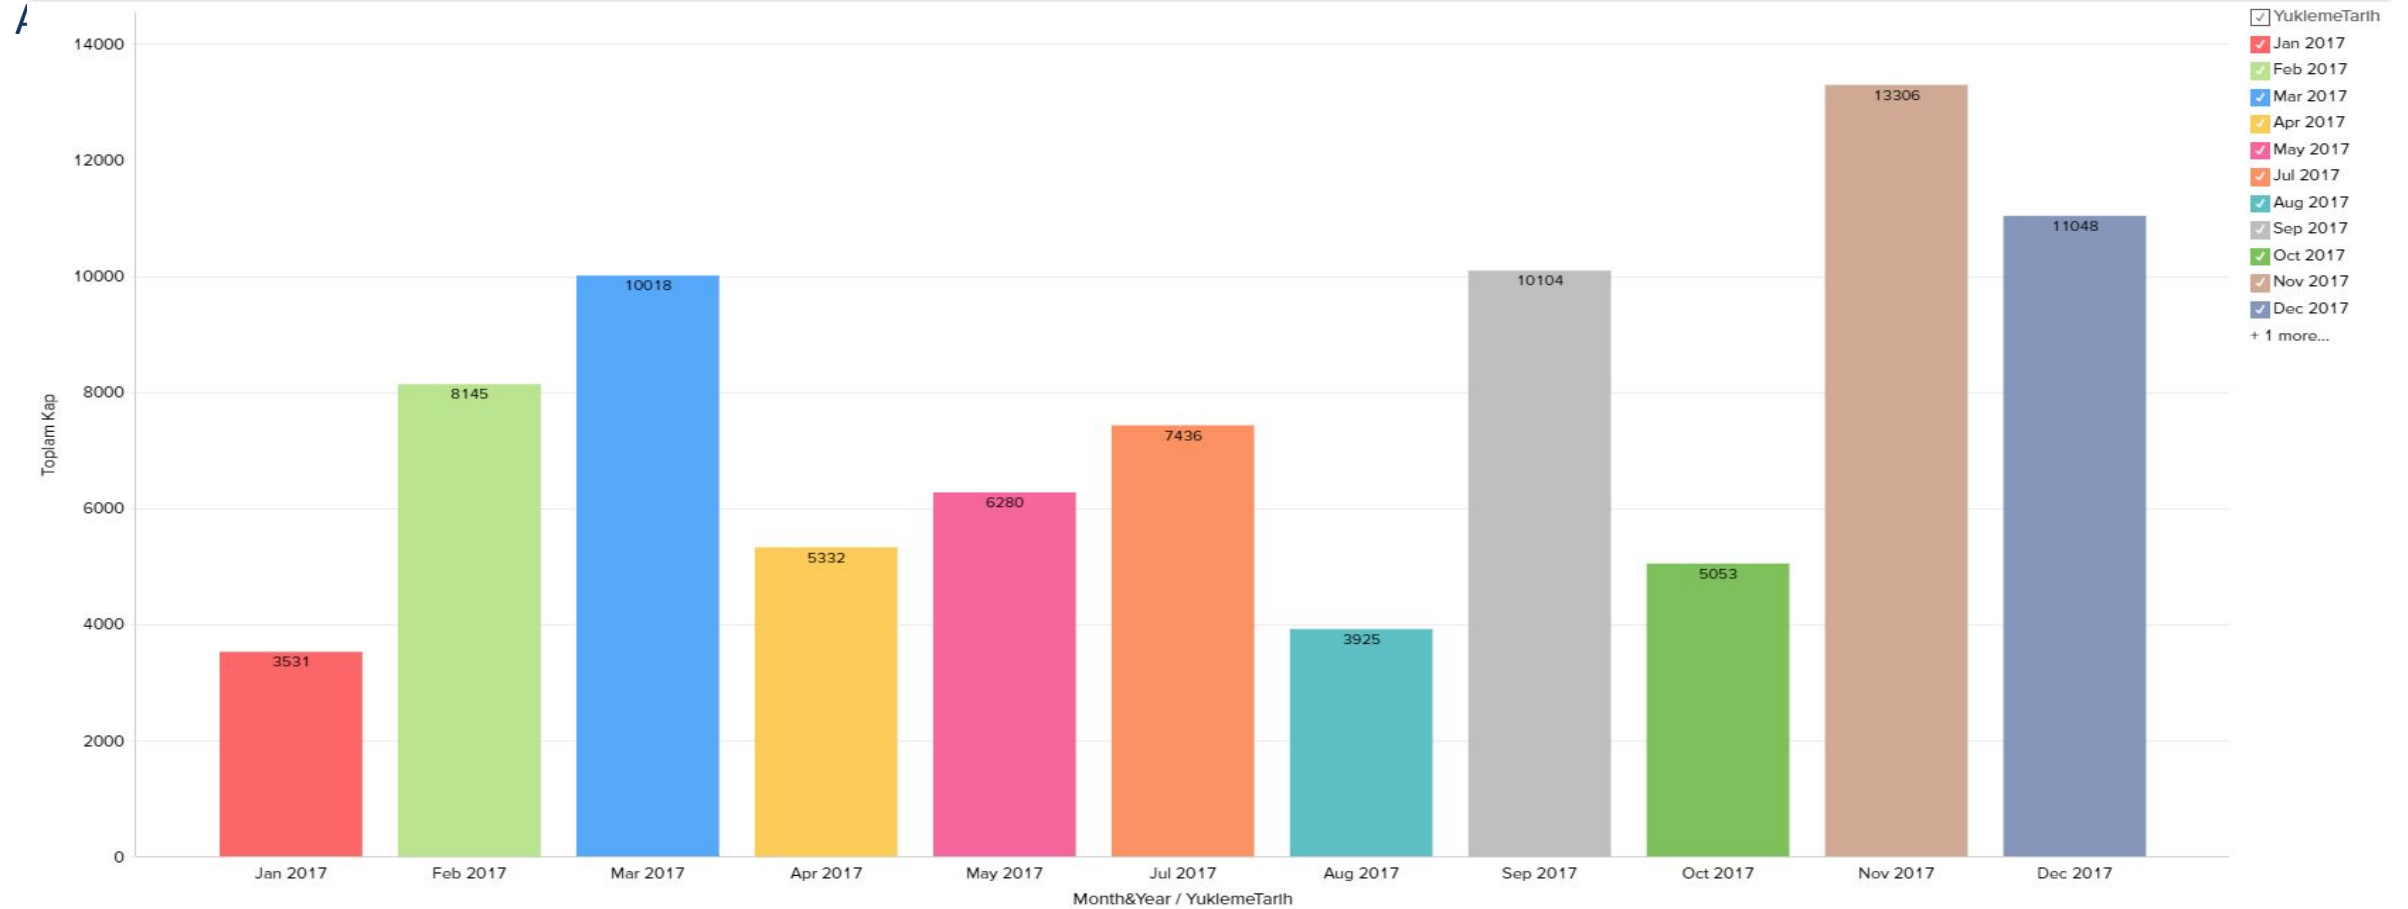

ÜNTEKS

Transit Süre - Operasyon Raporu

2017

LOGİTRANS Transit Süre Raporu

1. Transit Süre - Operasyon Raporu Nedir ?
2. AY BAZLI KAP KOLİ RAPORU
3. AY BAZLI VARIŞ GÜMRÜĞÜNE GÖRE TRANSİT SÜRE
4. AY BAZLI VARIŞ GÜMRÜĞÜNE GÖRE SEFER DAĞILIMI
5. AY BAZLI VARIŞ GÜMRÜĞÜ ORTALAMA BEKLEME SÜRESİ
6. AY BAZLI YÜKLEME GÜMRÜĞÜ ORTALAMA BEKLEME SÜRESİ
7. AYLIK OLARAK VARIŞ GÜMRÜK BAZINDA KAP SAYISI

LOGİTRANS Transit – Süre ve Operasyon Raporu, 2017 yılında siz değerli müşterimiz ile LOGİTRANS arasında yaptığımız operasyonel faaliyetlerin, gümrük performanslarının, taşıma adet veya koli bazında genel ortalamalarının özetinin yer aldığı karşılıklı operasyonel performansımızın yer aldığı bir raporlar setidir.

Renkler

AY BAZLI VARIŞ GÜMRÜĞÜNE GÖRE TRANSİT SÜRE

Variş Gümrüğüne göre yüklerin ortalama transit süresini göstermektedir. Grafiklerin üzerindeki rakamlar ilgili variş gümrüğünün ortalama transit süresini vermektedir.