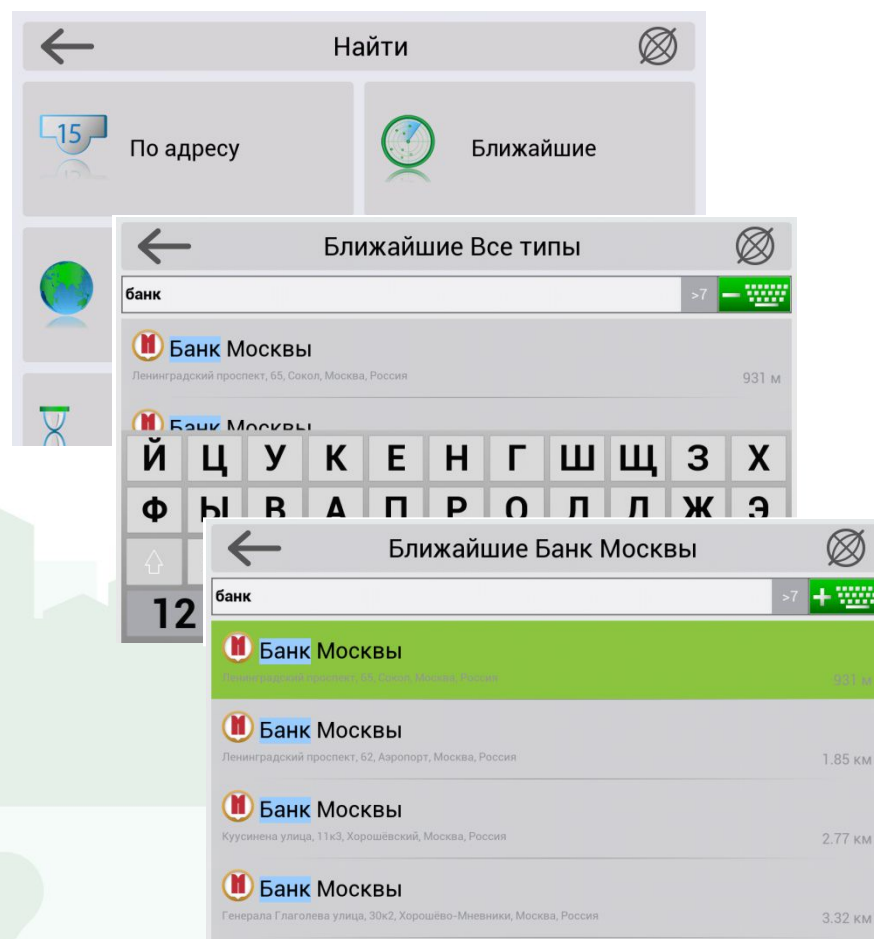

Преимущества NAVITEL®

Навител. Новости

Сервис Навител.Новости информирует пользователей об обновлениях и изменениях программы, а также об акциях и скидках.

Подписка на карты

1 год

от 790 рублей

Преимущества NAVITEL®

Различные темы оформления

Онлайн-поиск

Мультиязычно СТЬ

Мультиязычность интерфейса и голосовых подсказок:

	Английский		Индонезийский		Русский
	Болгарский		Иврит		Словацкий
	Белорусский		Испанский		Словенский
	Албанский		Венгерский		Тайский
	Чешский		Польский		Турецкий
	Французский		Португальский		Литовский
	Немецкий		Персидский		Латышский
	Греческий		Казахский		Эстонский
	Итальянский		Румынский		Украинский