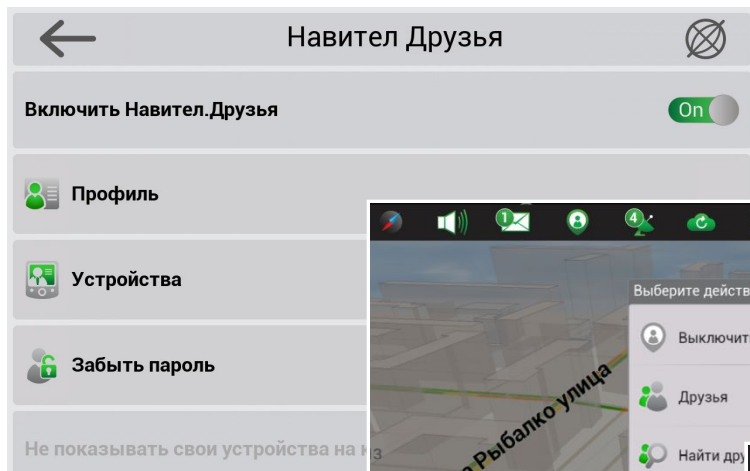

Преимущества NAVITEL®

Навител. Чаты

Динамические POI

Преимущества NAVITEL®

Навител. Друзья

- Местоположение друзей на карте в режиме реального времени;
- Обмен сообщениями;
- Построение маршрута для встречи с друзьями.