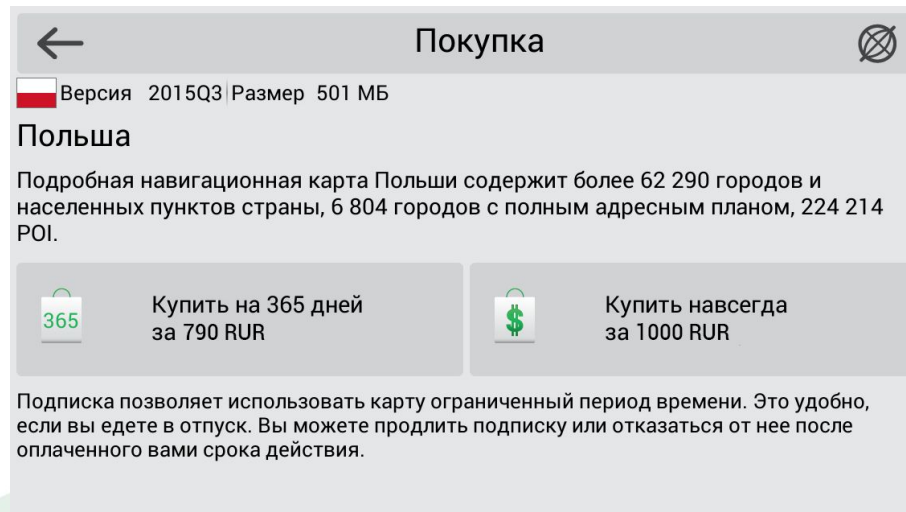

Подписка на карты