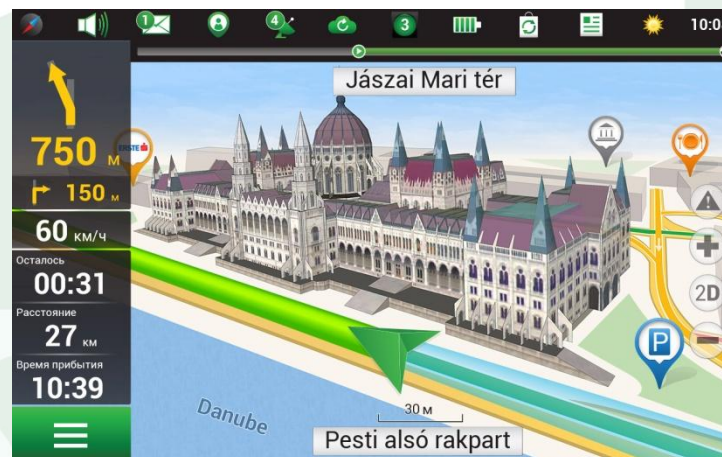

Преимущества и сервисы Навител Навигатор

Преимущества NAVITEL®

Навител.Пробки LIVE

Информация о пробках на дорогах в режиме реального времени по всей территории карт (требуется интернет)

3D Картография

Преимущества NAVITEL®

Построение маршрута

Навител. События

Брендированные POI

Преимущества NAVITEL®

3D развязки

Полосность дорог

Предупреждения SpeedCam

Навител.Погода Live