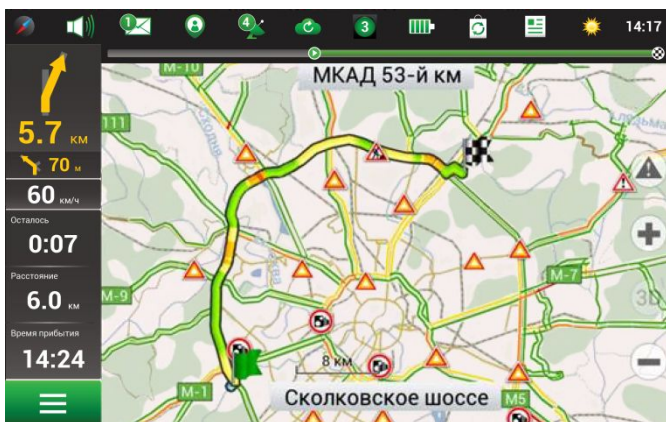

Преимущества NAVITEL®

Построение маршрута