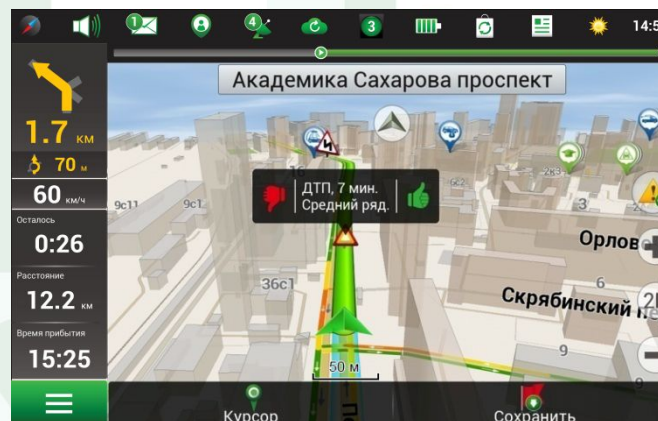

Брендированные POI