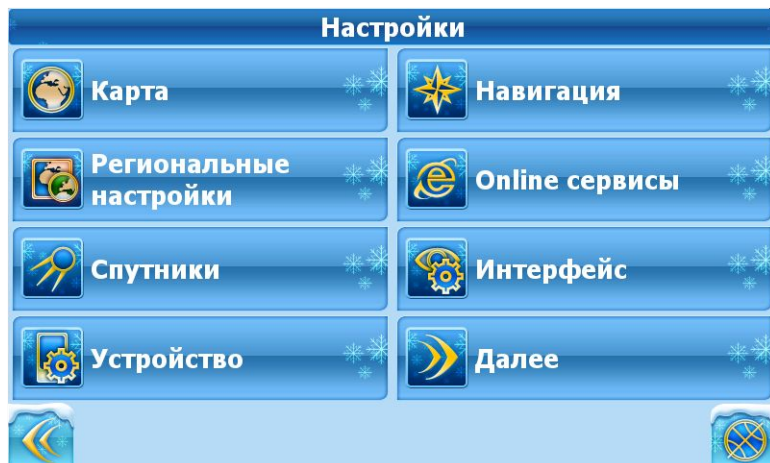

Преимущества NAVITEL®

Различные темы оформления