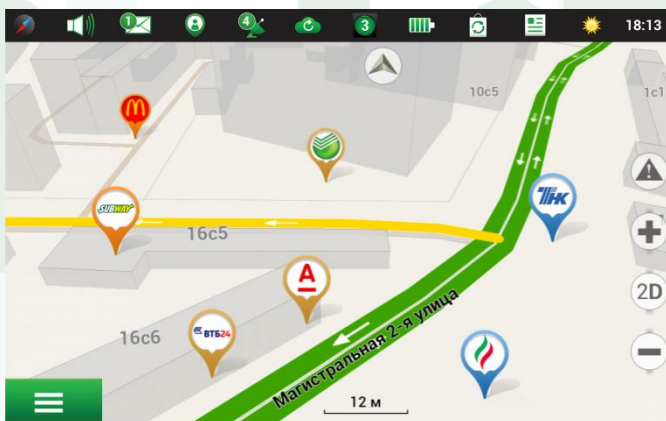

Брендированные POI