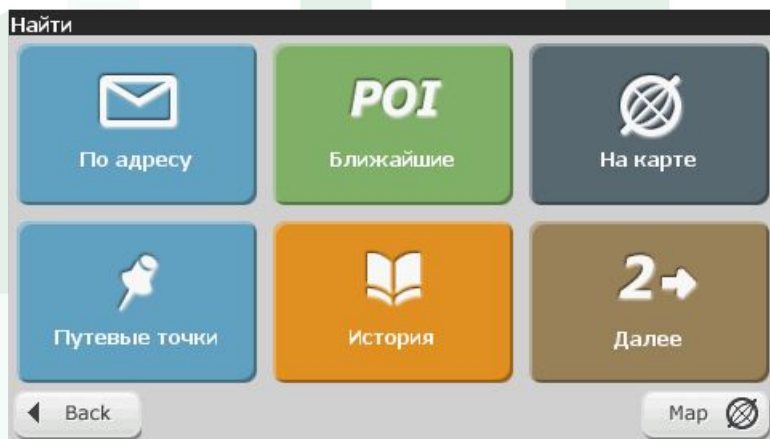

Преимущества NAVITEL®

Навител. Новости

Сервис Навител.Новости информирует пользователей об обновлениях и изменениях программы, а также об акциях и скидках.

Подписка на карты

1 год

от 790 рублей

Преимущества NAVITEL®

Различные темы оформления

Онлайн-поиск

Мультиязычно СТЬ

Мультиязычность интерфейса и голосовых подсказок:

	Английский		Индонезийский		Русский
	Болгарский		Иврит		Словацкий
	Белорусский		Испанский		Словенский
	Албанский		Венгерский		Тайский
	Чешский		Польский		Турецкий
	Французский		Португальский		Литовский
	Немецкий		Персидский		Латышский
	Греческий		Казахский		Эстонский
	Итальянский		Румынский		Украинский