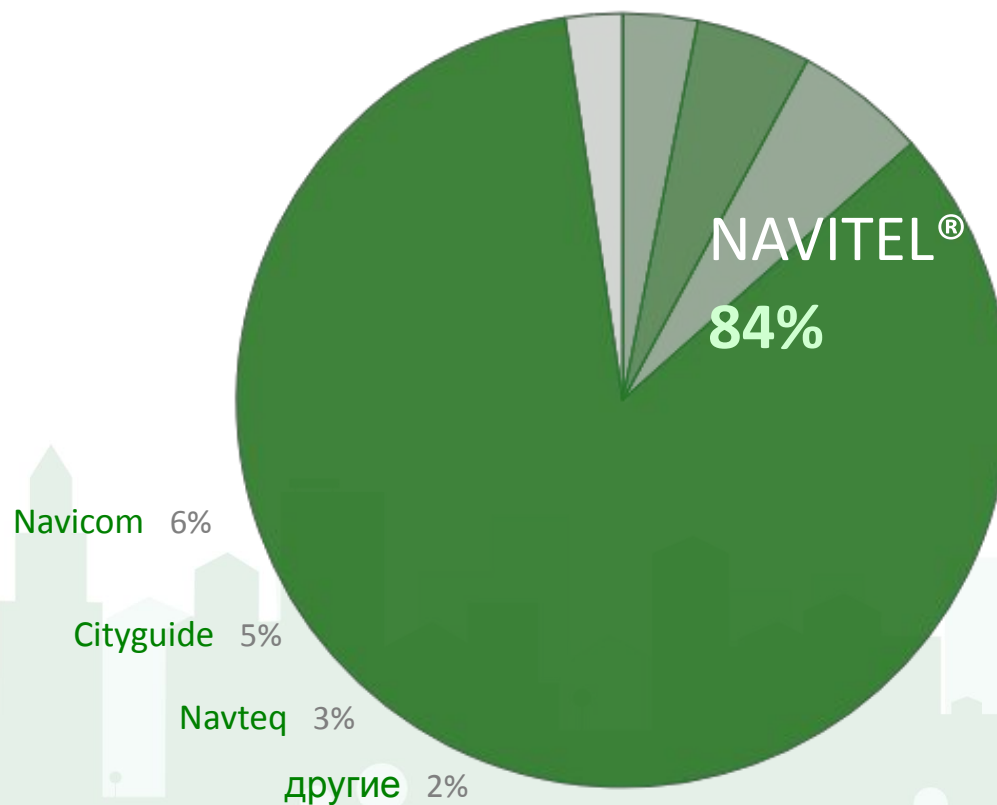

Статистика

Доли рынка производителей навигационных карт,
СНГ *

* По данным GFK 2015