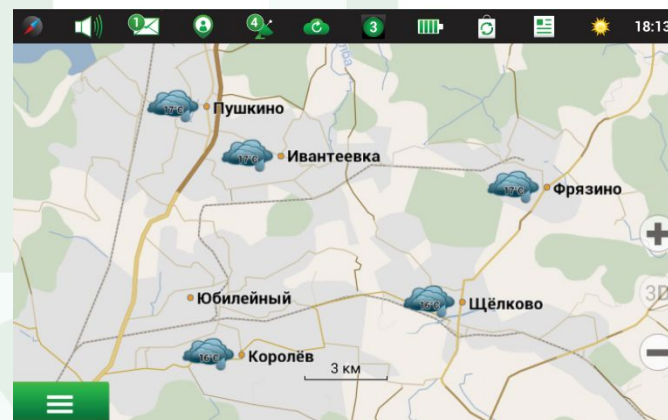

Построение маршрута

Навител. События

Брендированные POI

Преимущества NAVITEL®

3D развязки

Полосность дорог

Предупреждения SpeedCam

Навител.Погода Live