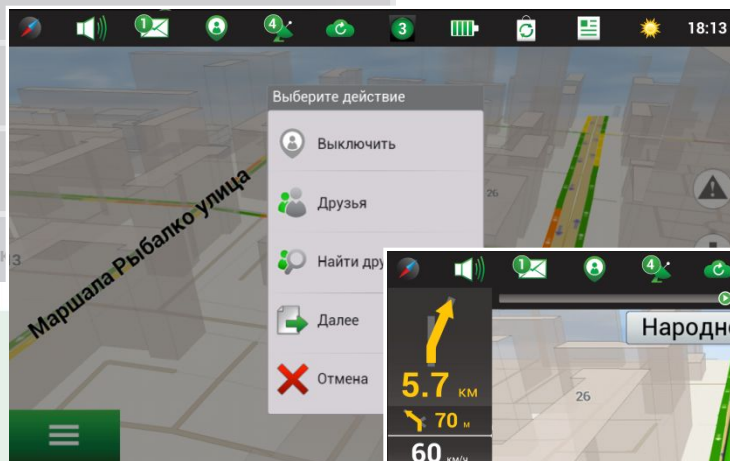

Преимущества NAVITEL®

Навител. Чаты

Динамические POI

Преимущества NAVITEL®

Навител. Друзья

- Местоположение друзей на карте в режиме реального времени;
- Обмен сообщениями;
- Построение маршрута для встречи с друзьями.