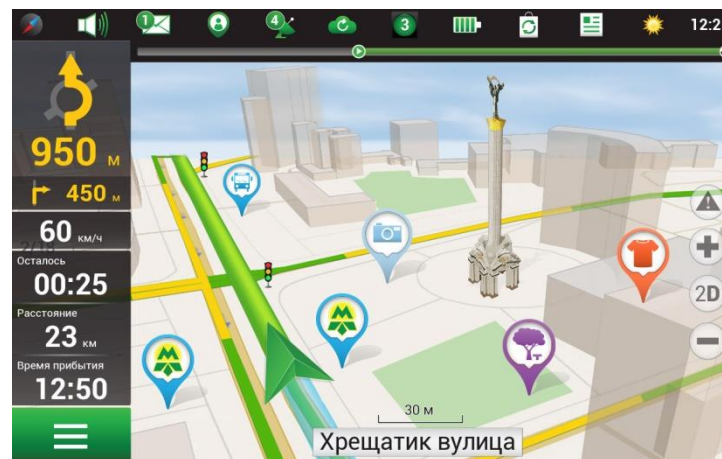

Преимущества и сервисы Навител Навигатор

Преимущества NAVITEL®

Навител.Пробки LIVE

Информация о пробках на дорогах в режиме реального времени по всей территории карт (требуется интернет)

3D Картография

Преимущества NAVITEL®