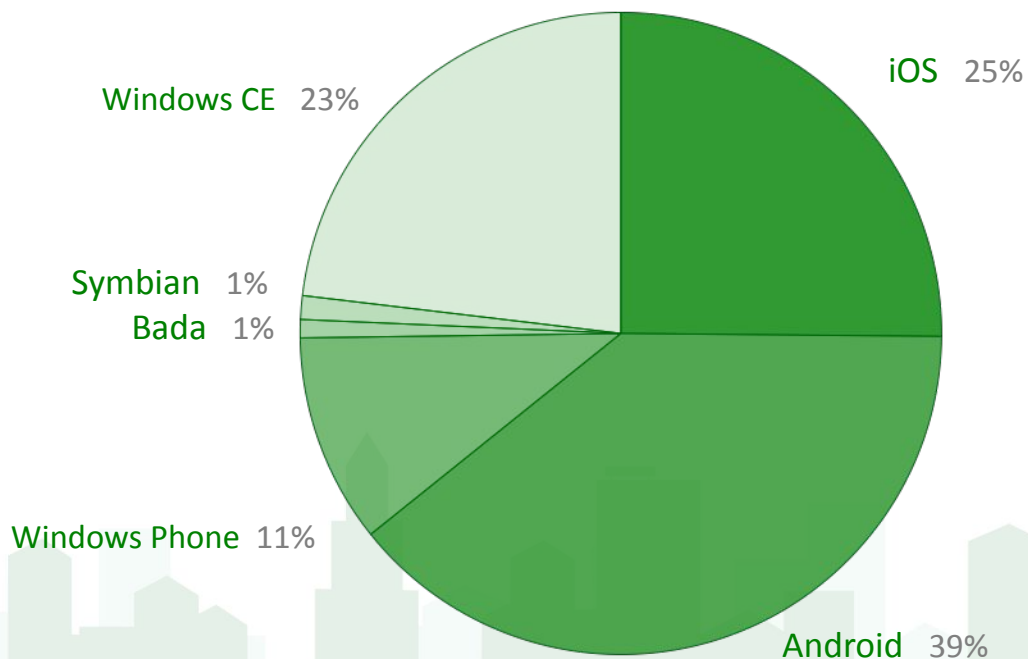

Поддержка 7/24

- Call-центр (Cisco)
- Сервисный центр
- E-mail и форум

Представительства

- Чехия
- Украина
- Россия
- Беларусь
- Польша

Статистика

Доли мобильных ОС в NAVITEL®

300 000+ загрузок приложения ежемесячно

Top Grossing приложение в Google Play, AppSore и Windows Phone Store

Платформа	Кол-во активаций
iOS	7 300 000+
Android	11 500 000+
Windows Phone (WM)	4 100 000+
Bada	270 000+
Symbian	350 000+
Windows CE	7 000 000+