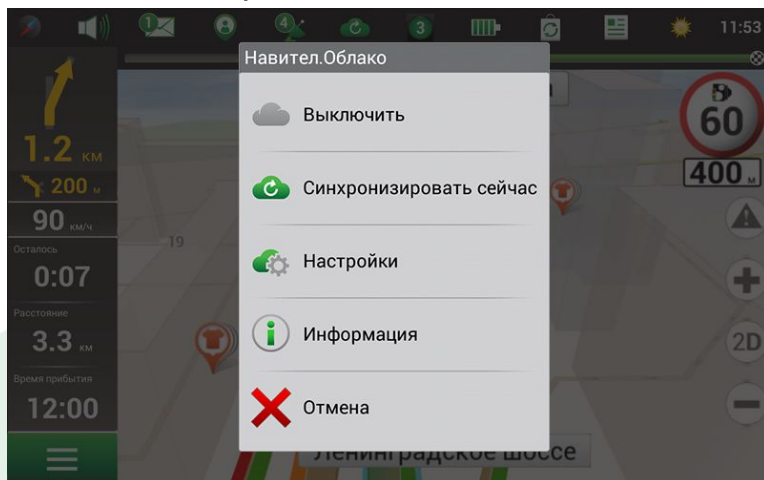

Преимущества NAVITEL®

Навител. Облако

Возможность сохранять все настройки, адреса (История/Любимые) и путевые точки в облачном хранилище данных NAVITEL®.