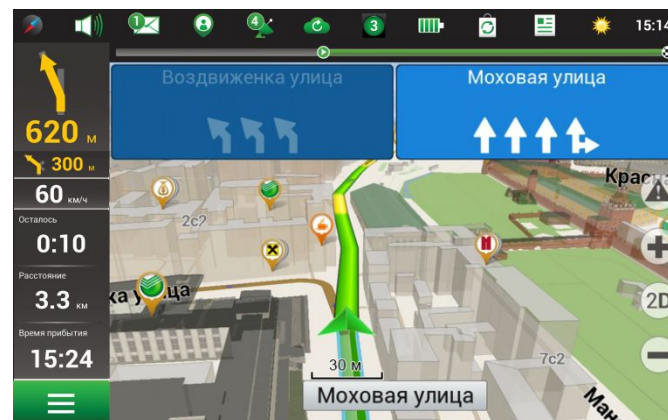

Построение маршрута

Навител. События

Брендированные POI

Преимущества NAVITEL®

3D развязки

Полосность дорог

Предупреждения SpeedCam

Навител.Погода Live