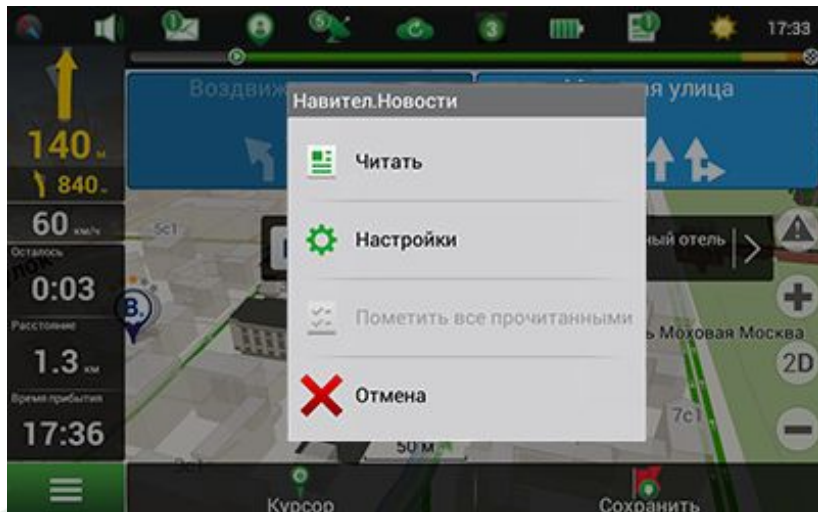

Преимущества NAVITEL®

Навител. Новости