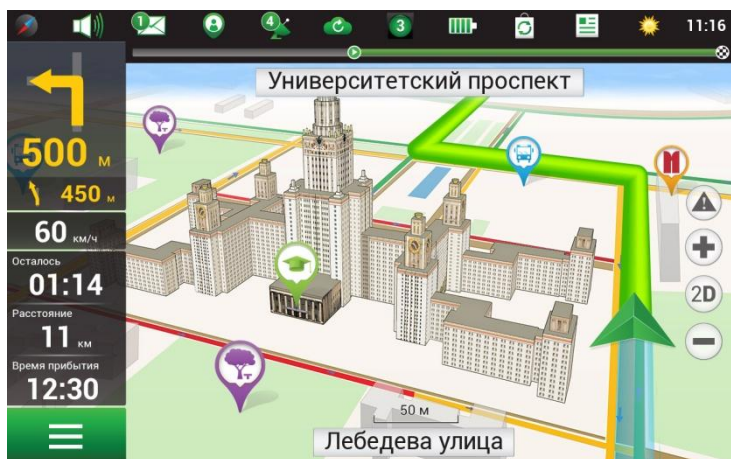

Преимущества NAVITEL®

Навител.Пробки LIVE