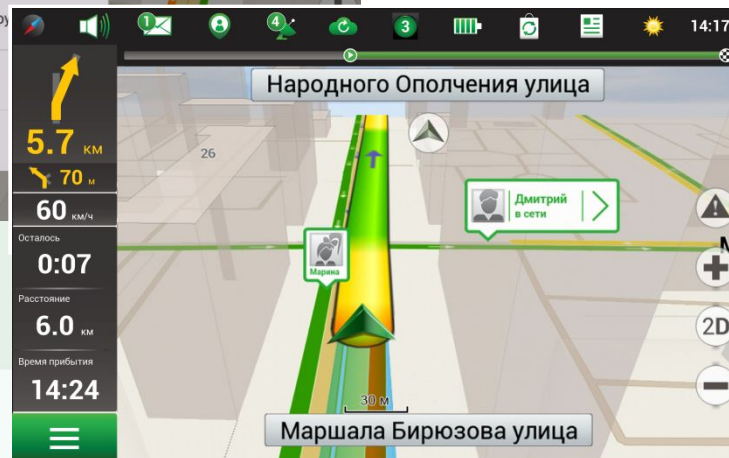

Преимущества NAVITEL®

Навител. Чаты

Динамические POI

Преимущества NAVITEL®

Навител. Друзья

- Местоположение друзей на карте в режиме реального времени;
- Обмен сообщениями;
- Построение маршрута для встречи с друзьями.