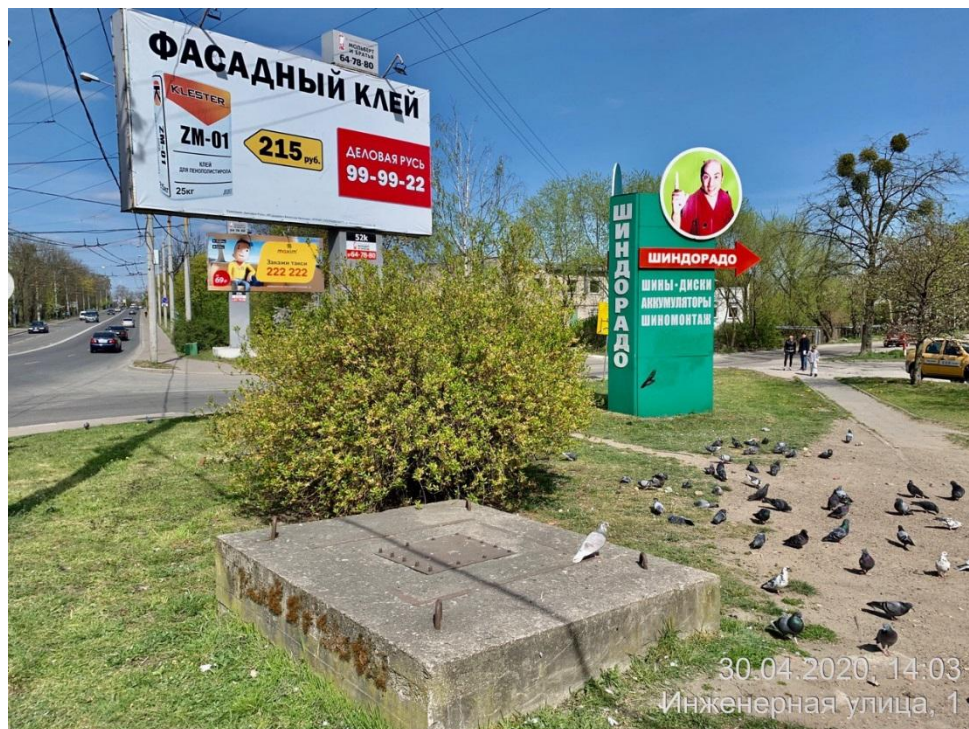

ул. Инженерная, 1