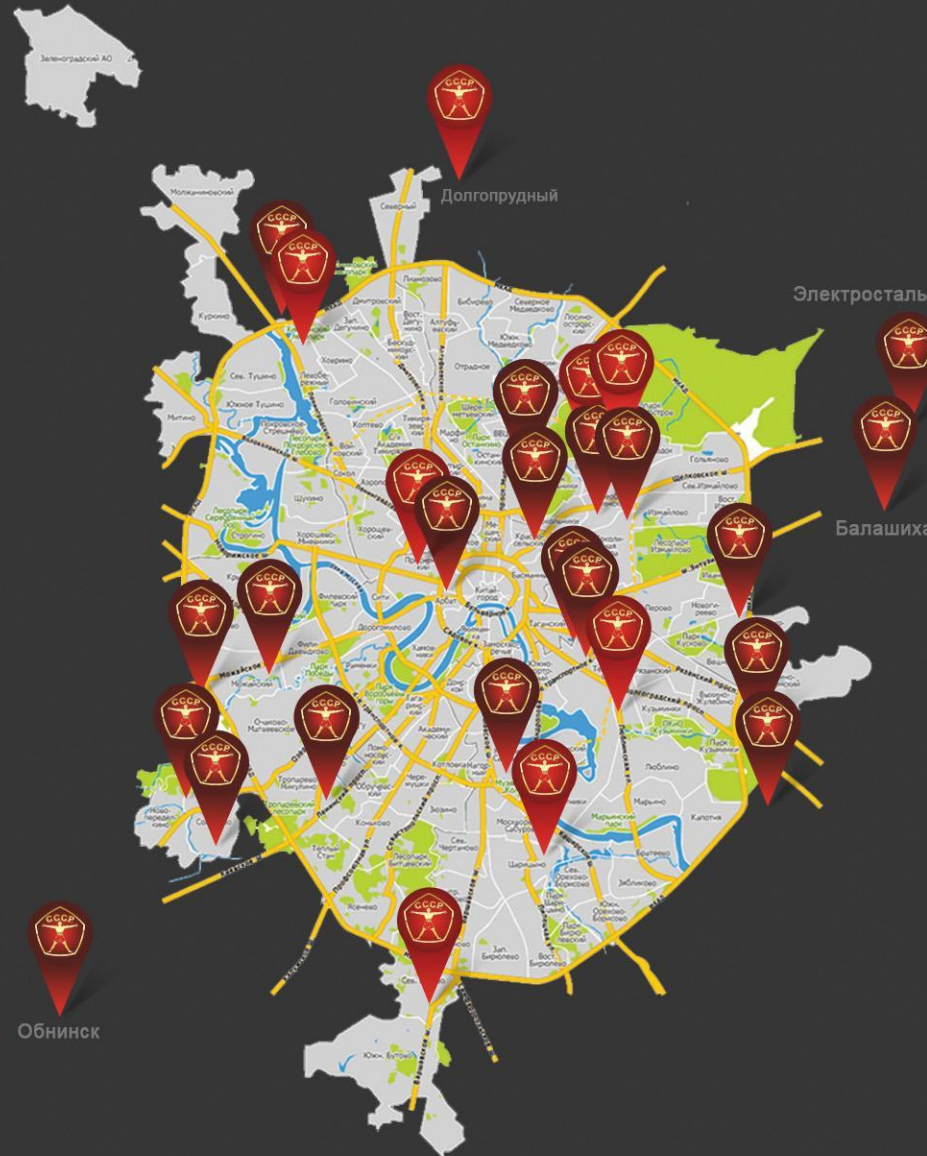

АДРЕСА КЛУБОВ СЕТИ:

- С.С.С.Р. **Алексеевская** ул. Новоалексеевская, д. 25
- С.С.С.Р. **Сокольники** Стромынский пер., д. 6
- С.С.С.Р. **Красносельская** В. Красносельская,
- С.С.С.Р. **Жулебино** г. Люберцы, ул. Кирова, владение 12-а
- С.С.С.Р. **Химки ЖК «12 квартал»** ул. Калинина, д. 7
- С.С.С.Р. **Юго-Западная** Ленинский проспект, д. 158
- С.С.С.Р. **Нагатинская** Хлебозаводский пр-д. д. 7
- С.С.С.Р. **Можайское** Можайское ш, стр. 1866
- С.С.С.Р. **Дзержинский** Дзержинское шоссе, д. 3
- С.С.С.Р. **Электросталь** ул. Ялагина д.3
- С.С.С.Р. **Таганка** ул. Ср. Калитниковская, д. 26/27, стр. 1
- С.С.С.Р. **Смоленская** Новинский бул., 8
- С.С.С.Р. **Обнинск** пр-т Маркса, дом 45
- С.С.С.Р. **Ткацкая** ул.Ткацкая, д.5
- С.С.С.Р. **Реутовская** ул.Реутовская, д.3
- С.С.С.Р. **Балашиха** пр-т Ленина, д.82, корп.3
- С.С.С.Р. **Волгоградский пр-т** Михайловский пр-д, д. 1, стр. 1
- С.С.С.Р. **Шмитовский пр-д** Шмитовский пр-д, д. 16, стр. 2
- С.С.С.Р. **Вере́йская** ул. Вере́йская, д.29, стр.134
- С.С.С.Р. **Солнцево** ул. Производственная, д.2,
- С.С.С.Р. **Бутово-Парк ЖК «Бутово Парк»**, д. 22
- С.С.С.Р. **Долгопрудный** пр-т Пацаева, д. 7, кор. 8
- С.С.С.Р. **Кожуховская** ул. Южнопортовая, д. 5, стр. 1
- С.С.С.Р. **Царицыно** ул. Медиков, д. 8а
- С.С.С.Р. **Марьино** ул. Люблинская, д. 100, к.2

e-mail: corp@fitness-cccp.ru

Клуб	Адрес	Стоимость
Красносельская	ул. Верхняя Красносельская д.19А	29 900
Сокольники	Стромынский пер. д.6	14 900
Химки	ул. Калинина д.7 стр.1	19 900
Дзержинский	Дзержинское ш. д.3	22 900
Нагатинская	Хлебозаводский пр. д.7 стр.10	19 900
Можайское шоссе	Можайское ш. стр.166Б	16 900
Юго-Западная	Ленинский пр. д.158	25 900
Жулебино	ул. Кирова влад.12А	24 900
Электросталь	ул. Ялагина д.3	8 900
Таганская	ул. Средняя Калитниковская д.26/27 стр.1	11 900
Обнинск	пр. Маркса д.45	17 900
Балашиха	пр. Ленина д.82 корп.3	17 900
Семёновская	ул. Ткацкая д.5	24 900
Новогиреево	ул. Реутовская д.3	25 900