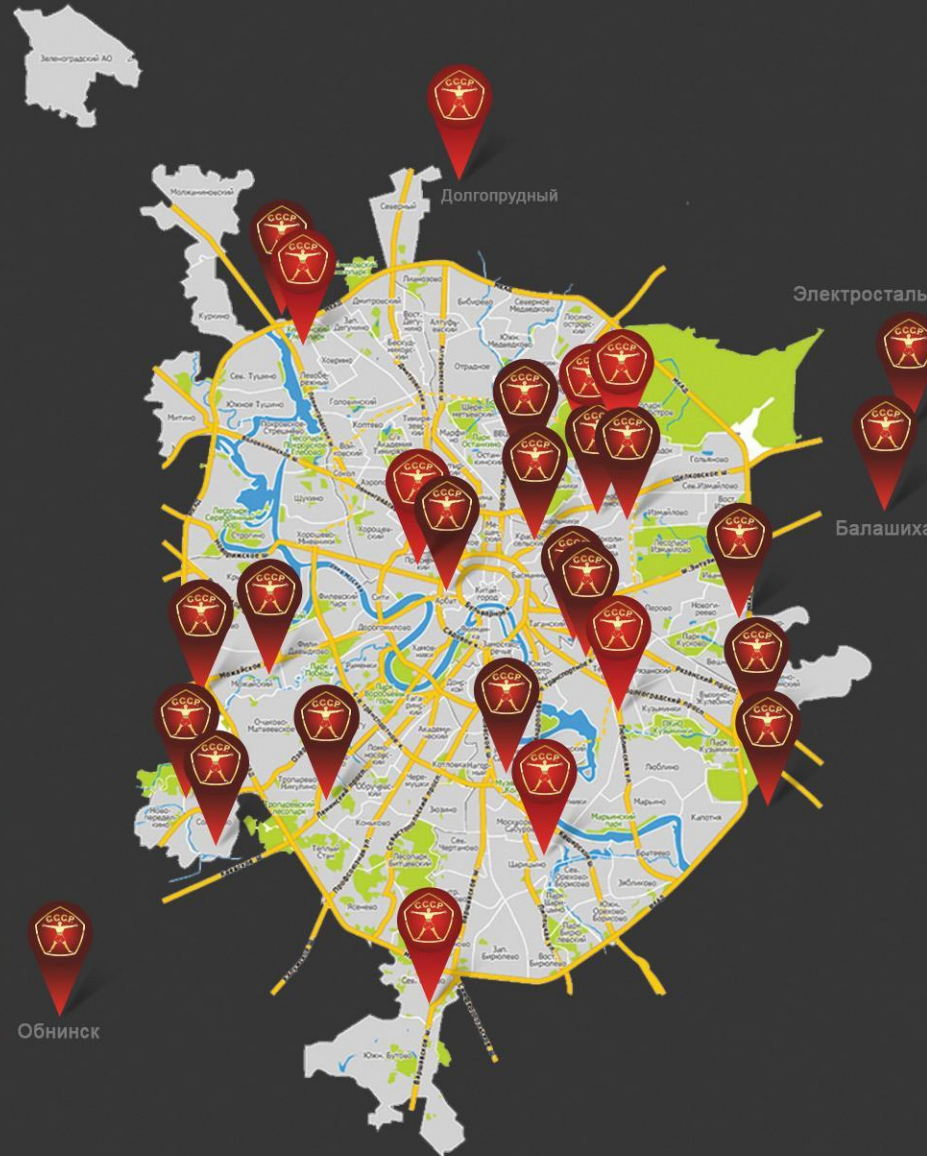

[WWW.FITNESS-CCCP.RU](http://WWW.FITNESS-CCCP.RU)

**Открой свой путь к совершенству!**

24  
часа

**Более 25 клубов**  
в Москве и области  
для Вас и Ваших  
близких с выгодой  
до 40%

Подробнее по услугам  
узнайте у Вашего  
персонального менеджера:

## АДРЕСА КЛУБОВ СЕТИ:

- С.С.С.Р. **Алексеевская** ул. Новоалексеевская, д. 25
- С.С.С.Р. **Сокольники** Стромынский пер., д. 6
- С.С.С.Р. **Красносельская** В. Красносельская,
- С.С.С.Р. **Жулебино** г. Люберцы, ул. Кирова, владение 12-а
- С.С.С.Р. **Химки ЖК «12 квартал»** ул. Калинина, д. 7
- С.С.С.Р. **Юго-Западная** Ленинский проспект, д. 158
- С.С.С.Р. **Нагатинская** Хлебозаводский пр-д. д. 7
- С.С.С.Р. **Можайское** Можайское ш, стр. 1866
- С.С.С.Р. **Дзержинский** Дзержинское шоссе, д. 3
- С.С.С.Р. **Электросталь** ул. Ялагина д.3
- С.С.С.Р. **Таганка** ул. Ср. Калитниковская, д. 26/27, стр. 1
- С.С.С.Р. **Смоленская** Новинский бул., 8
- С.С.С.Р. **Обнинск** пр-т Маркса, дом 45
- С.С.С.Р. **Ткацкая** ул.Ткацкая, д.5
- С.С.С.Р. **Реутовская** ул.Реутовская, д.3
- С.С.С.Р. **Балашиха** пр-т Ленина, д.82, корп.3
- С.С.С.Р. **Волгоградский пр-т** Михайловский пр-д, д. 1, стр. 1
- С.С.С.Р. **Шмитовский пр-д** Шмитовский пр-д, д. 16, стр. 2
- С.С.С.Р. **Вере́йская** ул. Вере́йская, д.29, стр.134
- С.С.С.Р. **Солнцево** ул. Производственная, д.2,
- С.С.С.Р. **Бутово-Парк ЖК «Бутово Парк»**, д. 22
- С.С.С.Р. **Долгопрудный** пр-т Пацаева, д. 7, кор. 8
- С.С.С.Р. **Кожуховская** ул. Южнопортовая, д. 5, стр.1
- С.С.С.Р. **Царицыно** ул. Медиков, д. 8а
- С.С.С.Р. **Марьино** ул. Люблинская, д. 100, к.2