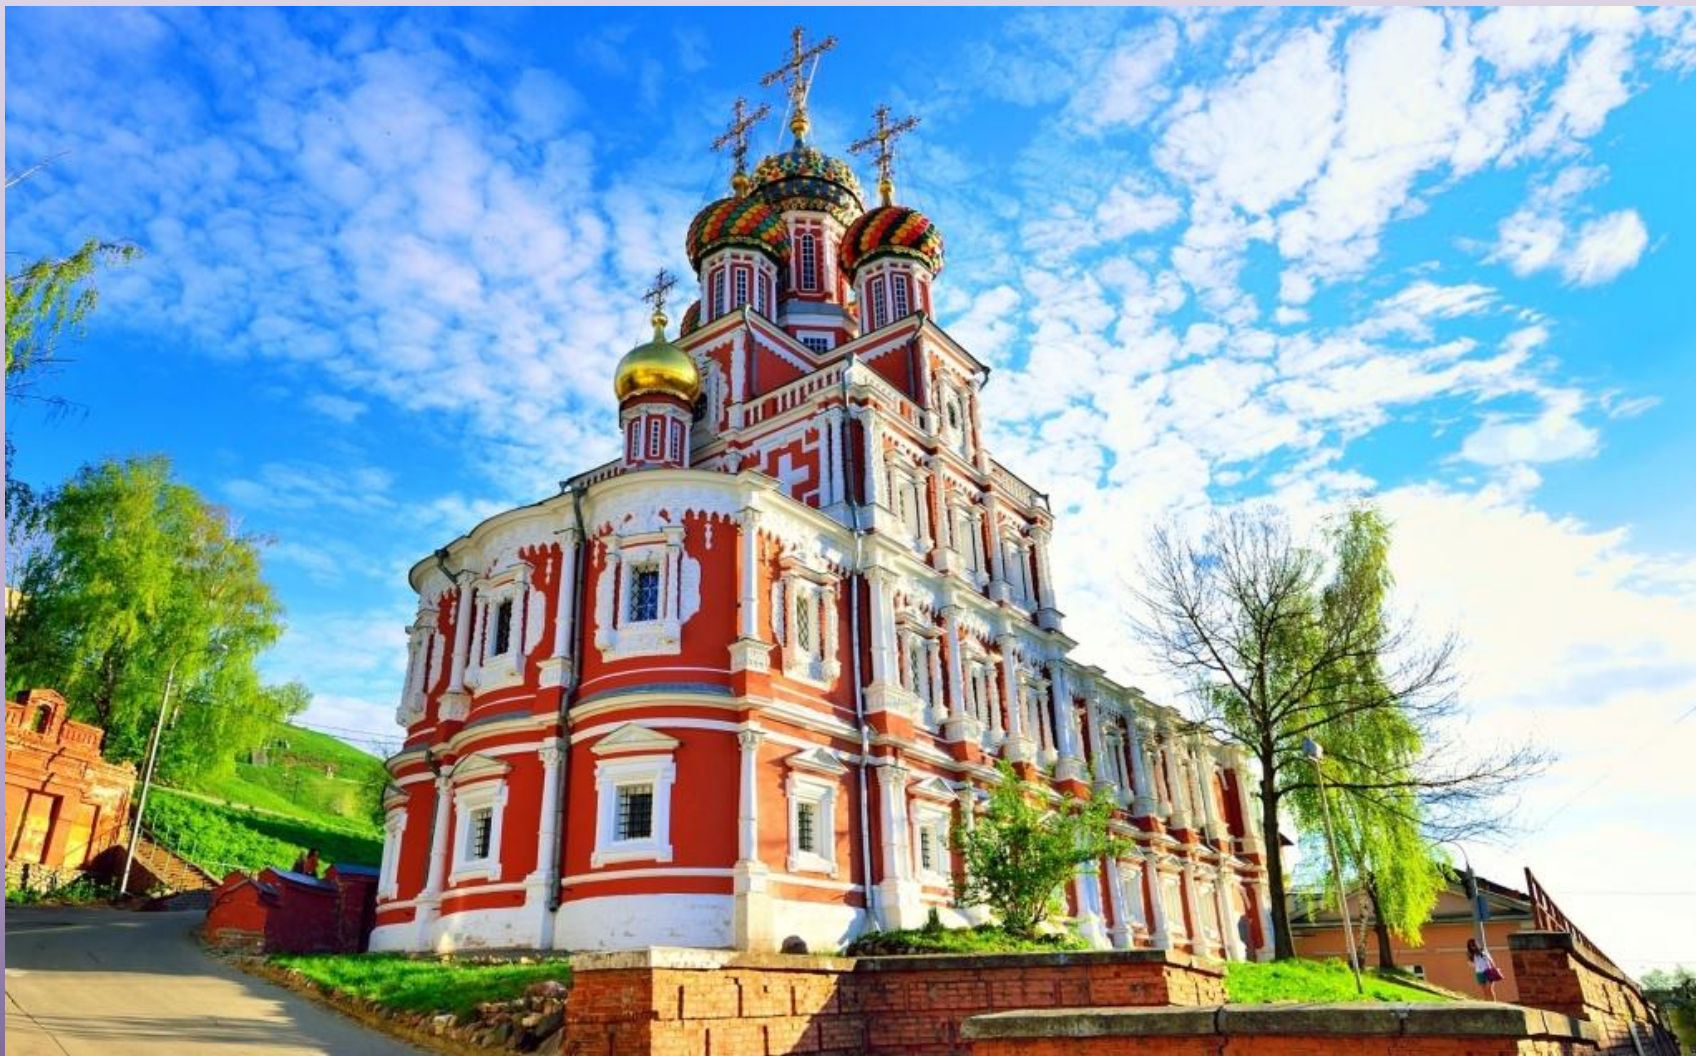

Рождественская церковь