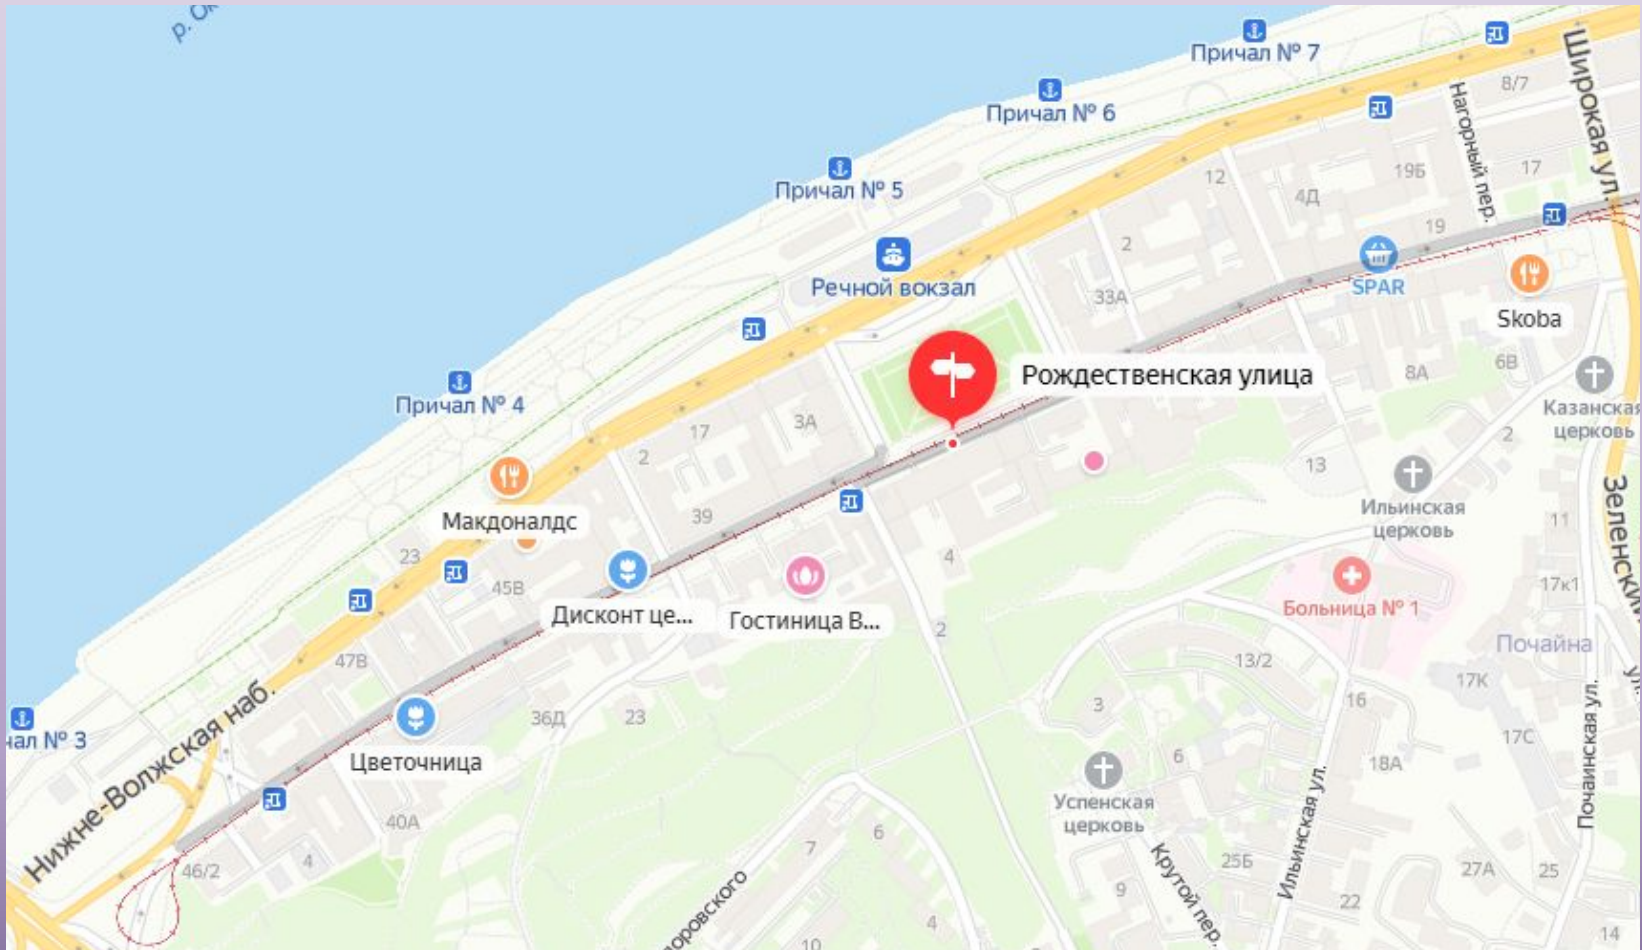

Министерство образования, науки и молодежной политики
Нижегородской области
Государственное бюджетное профессиональное образовательное учреждение
«Нижегородский Губернский колледж»

Виртуальная экскурсия по улице Рождественская

ул. Рождественская на карте Нижнего Новгорода

Правила поведения

1. Идти компактной группой

2. Соблюдение правил дорожного движения

3. Используйте головные уборы

4. Соблюдение дисциплины

Улица Рождественская самая настоящая улица — шкатулка

Здание Соляной конторы

Площадь Народного единства

Ивановская башня

Церковь Казанской иконы Божией Матери

Улица Рождественская