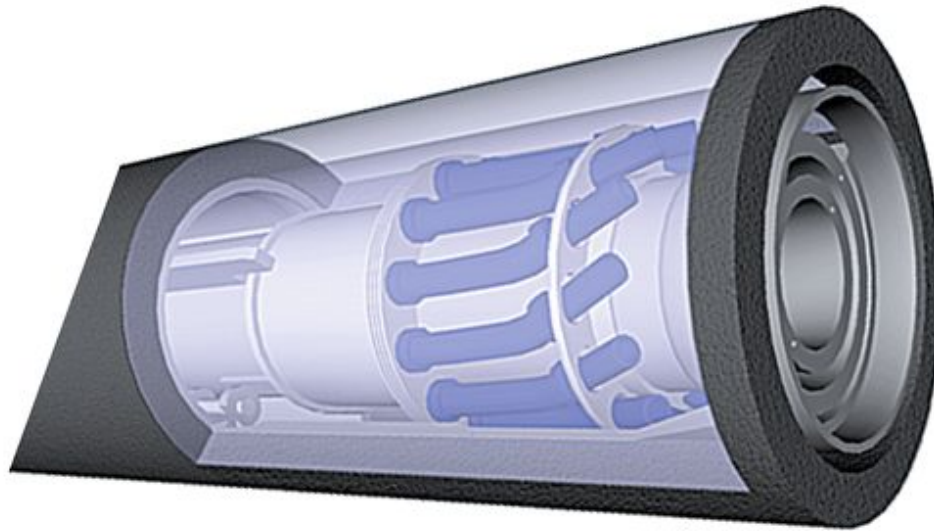

# Горелка Unitherm

Система гибких стальных шлангов для формирования потока первичного воздуха и создания факела различной длины

**Длинный факел**

**Короткий факел**