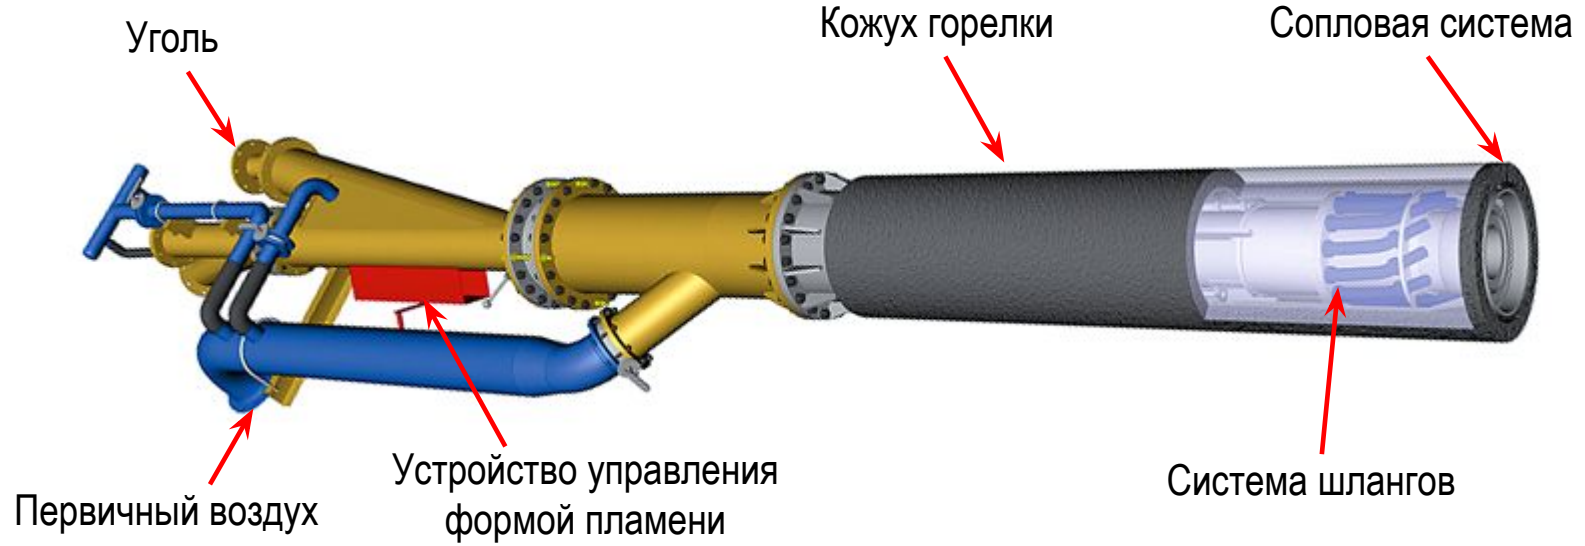

# Горелка Unitherm

Система гибких стальных шлангов для формирования потока первичного воздуха и создания факела различной длины

**Длинный факел**

**Короткий факел**