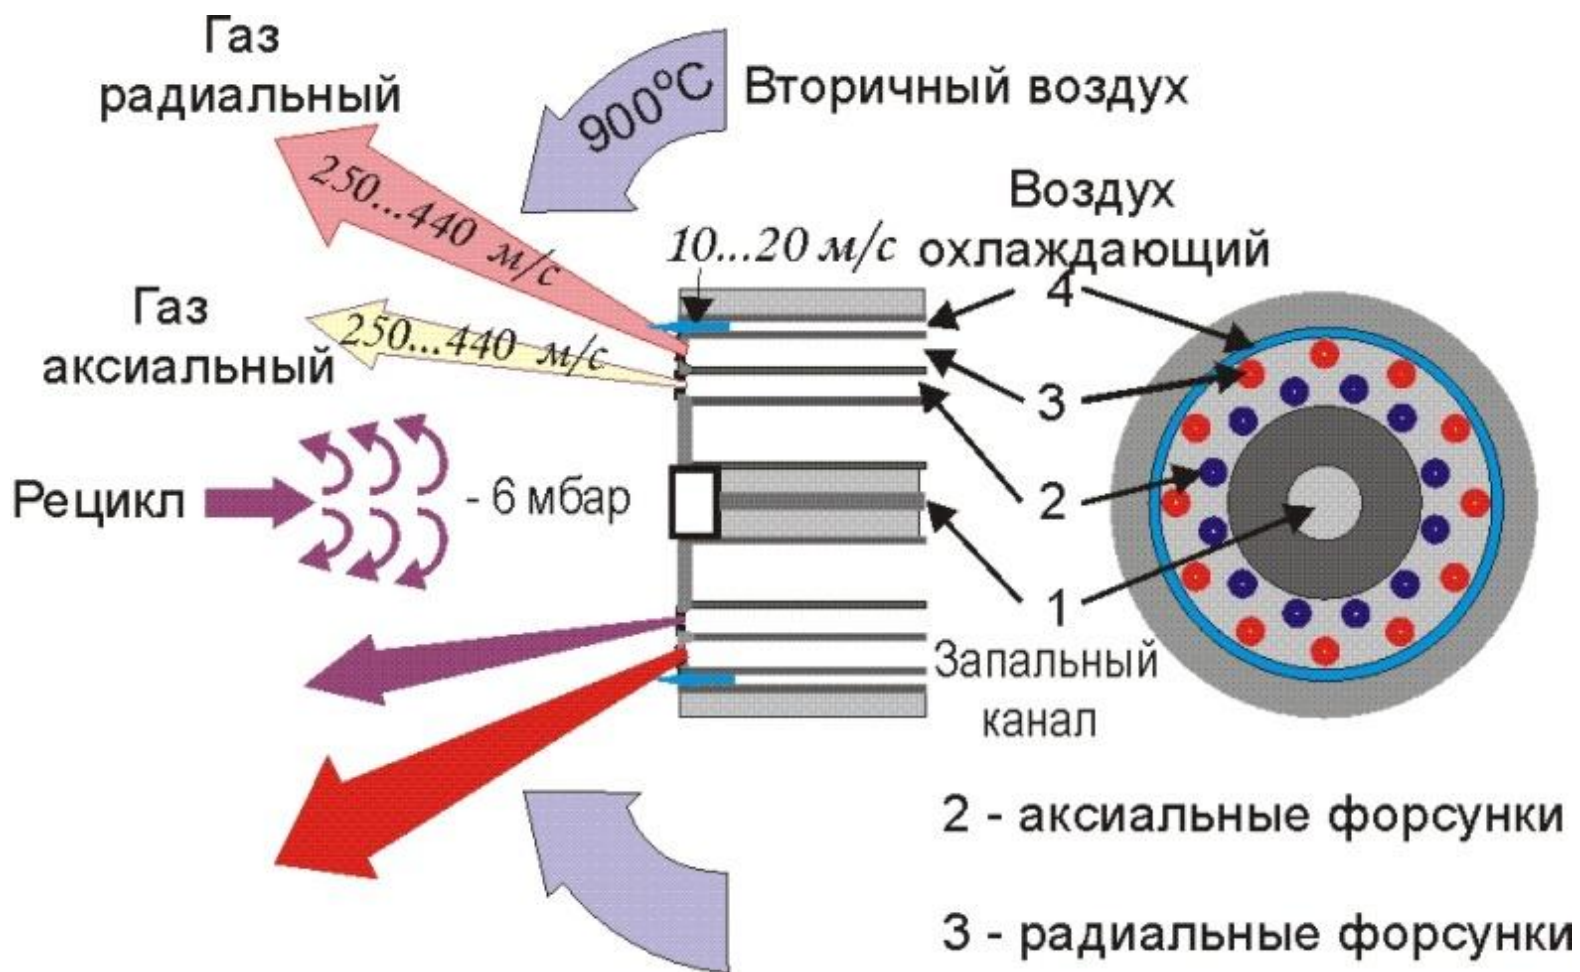

ГОРЕЛКА Pyro-Jet