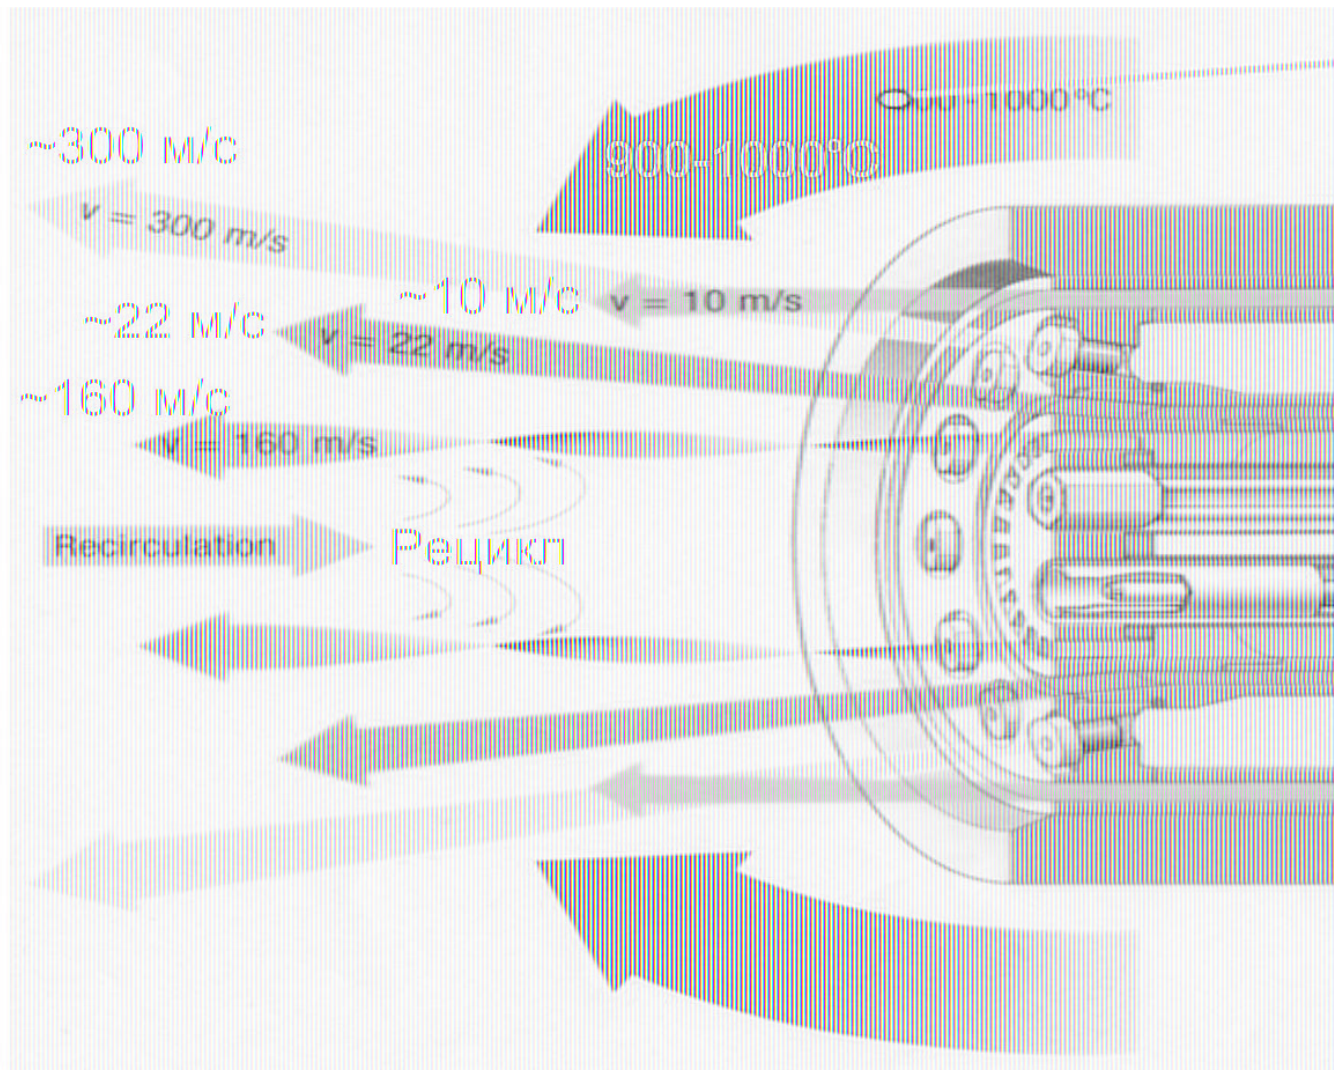

ГОРЕЛКА Pyro-Jet