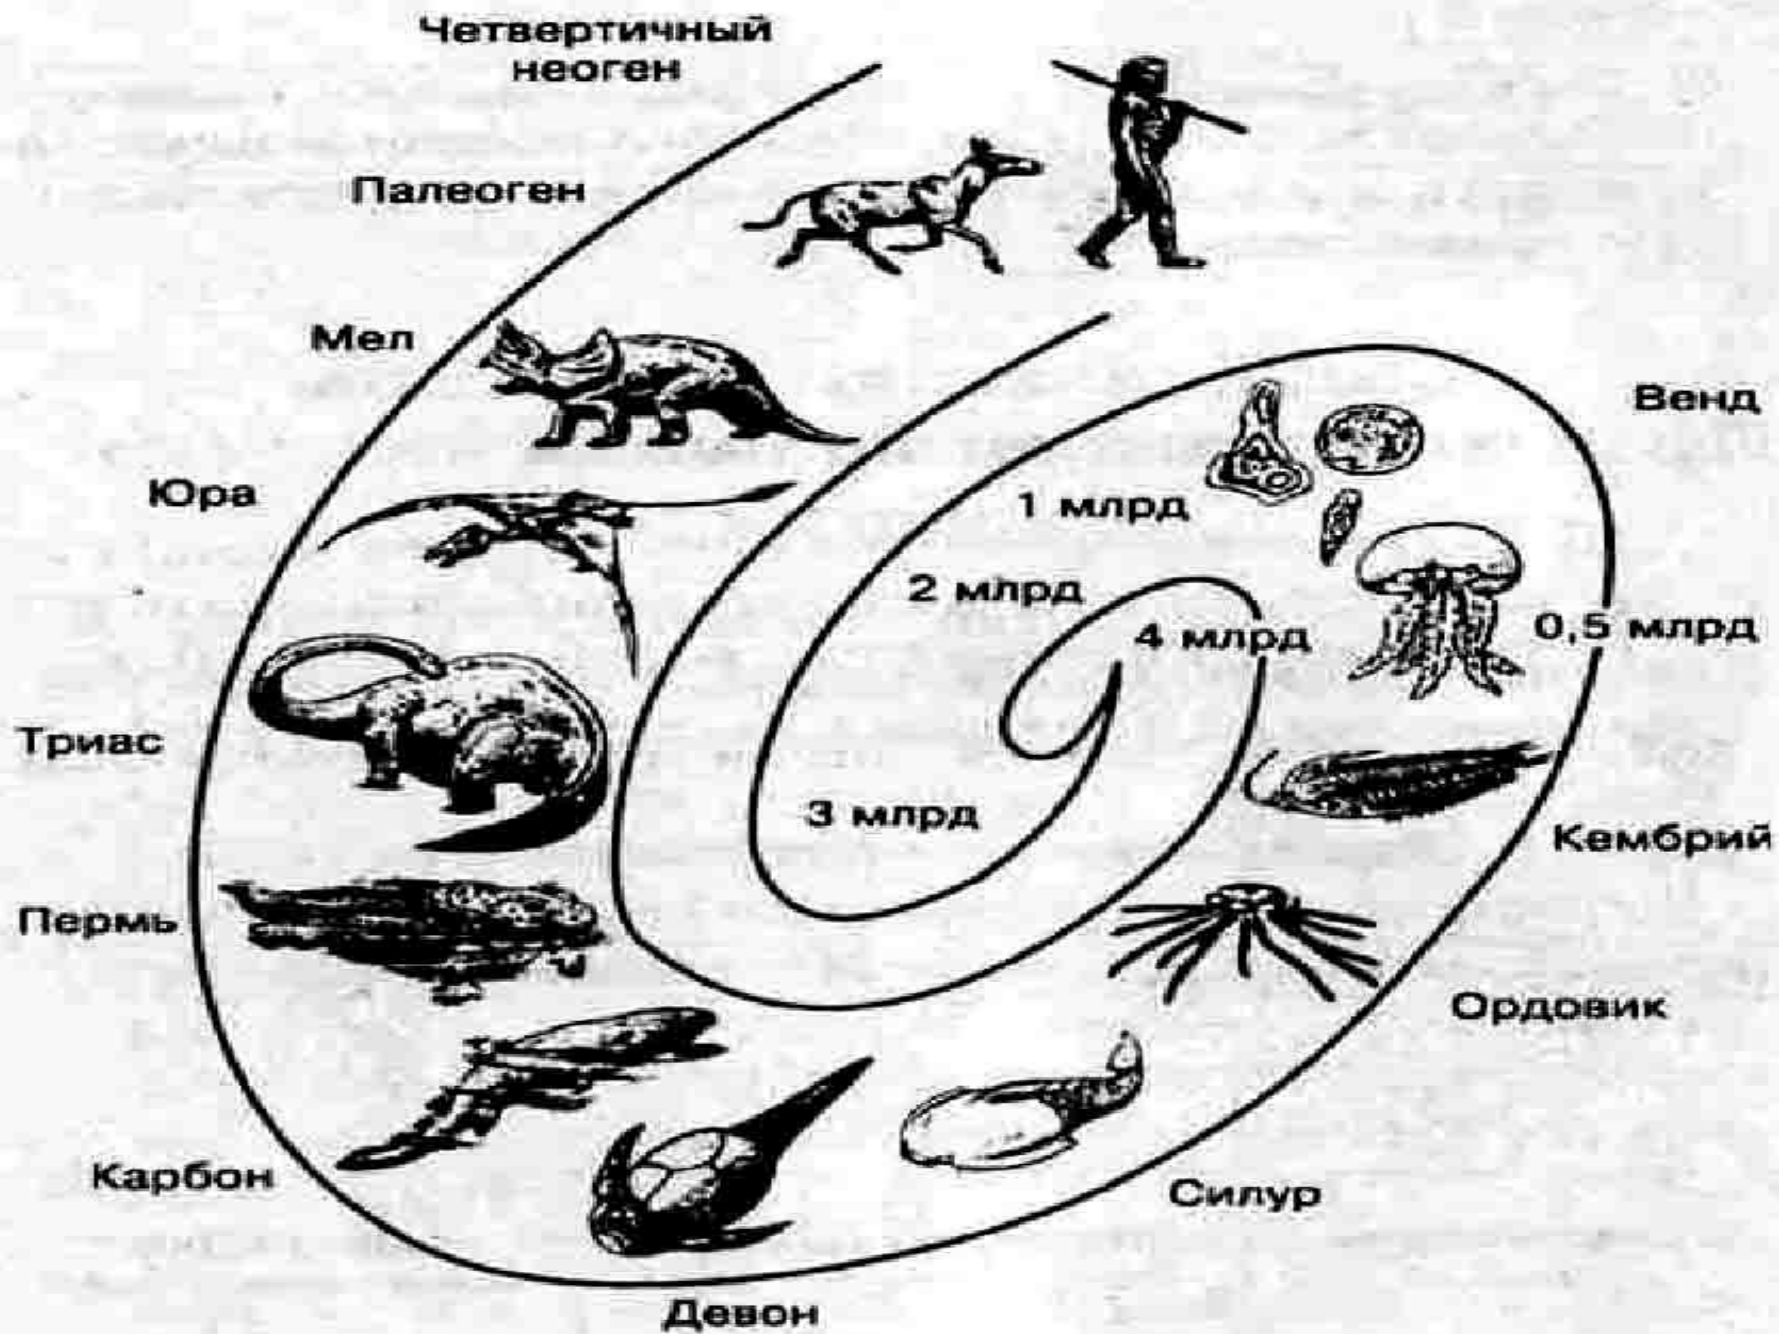

Когда владыками суши были драконы

Естествознание

5 класс

Автор : Александрова И.Н.

Учитель ГБОУ гимназии № 524

Московского района СПб

Палеозойские рептилии

Зверозубые ящеры

Зверозубые

«+»

-
- Зубы различаются по форме и назначению как у зверей
- Влажная кожа ,богатая железами (видоизменяются в потовые, сальные и млечные, превращаются в волоски)

«-»

- Кожа плохо защищает от потерь влаги

?! Почему в мезозое
зверозубых ящеров
вытеснили представители
чешуйчатых – динозавры?

План

- Кто такие динозавры?
- Каковы виды динозавров?
- Какой образ жизни ведут?
- Как динозавры избегали нападения хищников?
- Какие преимущества динозавров помогли им вытеснить зверозубых?
- Почему так долго господствовали?
- Какая опасность подстерегала динозавров миллионы лет?