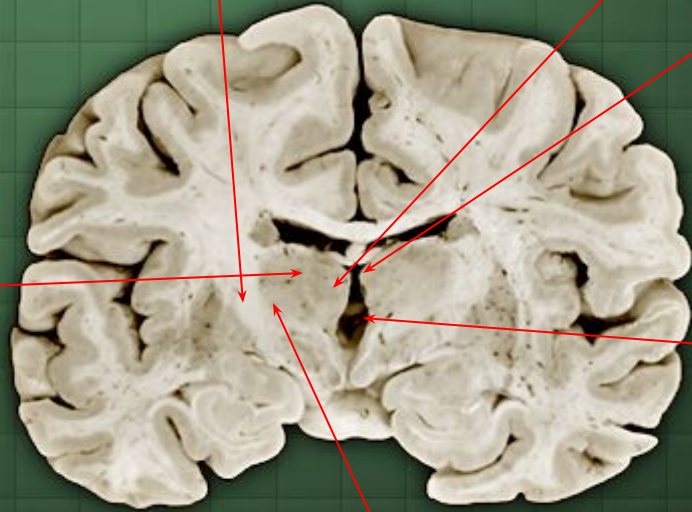

Таламус

Миков Дмитрий, 2гр

Sectional Anatomy

Боковые желудочки

Латеральные ядра

Дорсомедиальные ядра

Подушка

Вентральные задние ядра

Tools

Structure Key

quiz mode

Горизонтальный срез

4ый мозговой
желудочек

Фронтальный МРТ срез

Sectional Anatomy

Латеральное
коленчатое тело

Дорсомедиальные
ядра

Вентральные
передние и
латеральные
ядра

3 желудочек

- Sectional Anatomy
- Spinal cord & Brainstem

Animations

Index & Reference

Tools

Structure Key