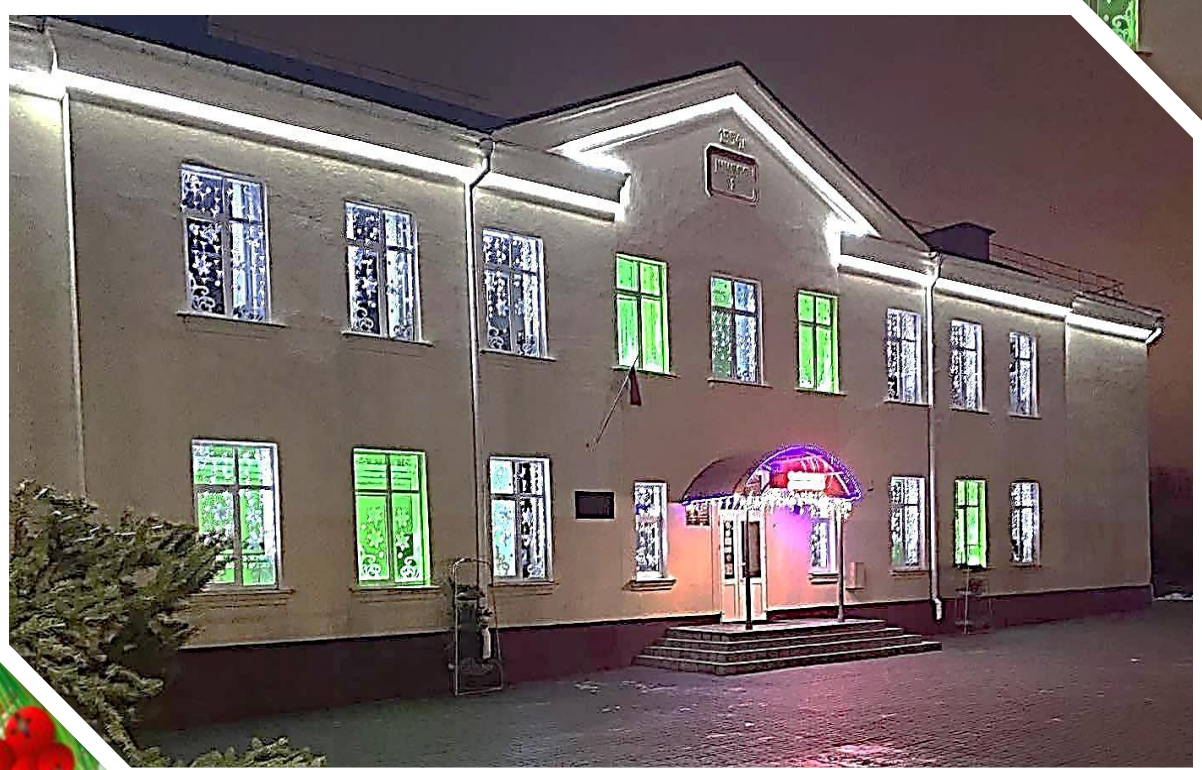

*Государственное учреждение образования
«Средняя школа № 8 г. Орши»*

**«Новогодние
краски
праздника»**

A vibrant Christmas tree stands in a snowy landscape under a starry night sky. The tree is densely decorated with warm white lights, red and gold ornaments, and a large red heart-shaped decoration at the top. Snowflakes are falling around the tree, creating a magical atmosphere.

С НОВЫМ ГОДОМ!

Искрятся хрупкие снежинки,
Одеты в кружева леса...
Заветной сказочной тропинкой
Придут сегодня чудеса!

И станет на душе светлее
В волшебный праздник Новый год...
Мечты заветной исполнение
Пусть он в подарок принесёт!