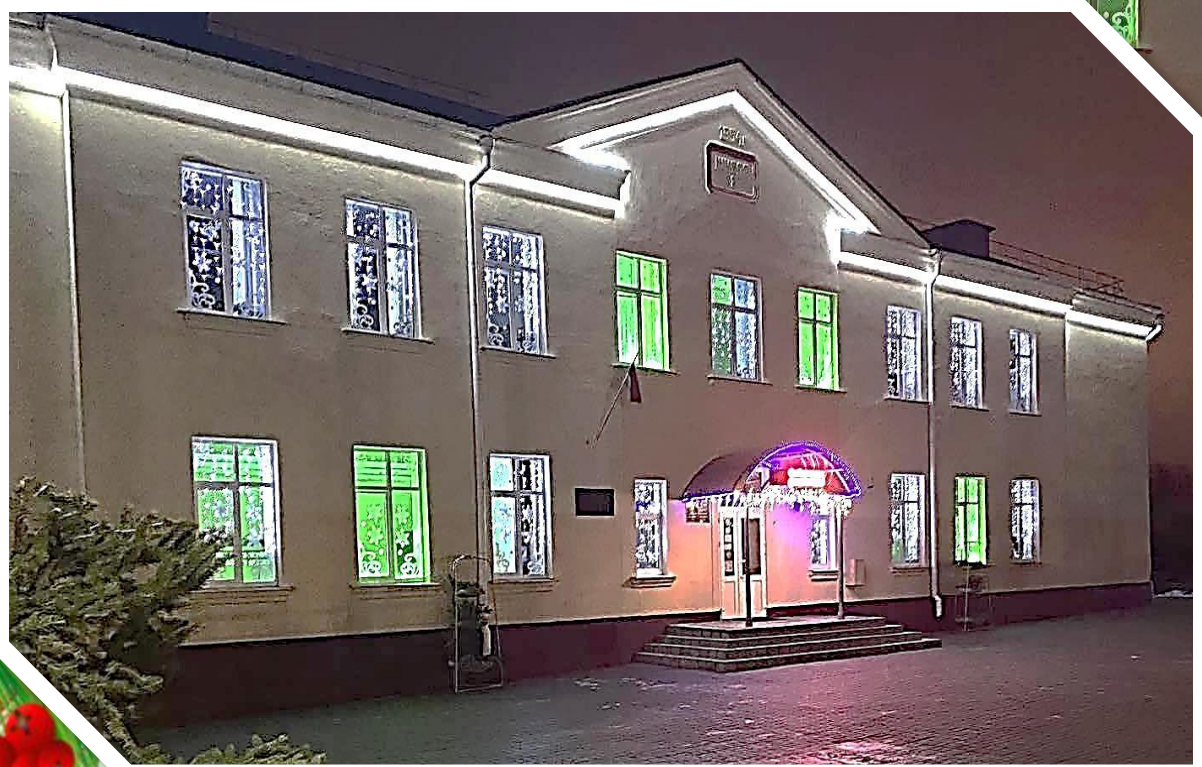

*Государственное учреждение образования
«Средняя школа № 8 г.Орши»*

*«Новогодние
краски
праздника»*

A vibrant Christmas tree stands on a snowy mound, illuminated by warm white lights. The tree is adorned with red and gold ornaments, a large red heart, and a star. The background is a dark blue night sky with falling snow.

С НОВЫМ ГОДОМ!

Искрятся хрупкие снежинки,
Одеты в кружева леса...
Заветной сказочной тропинкой
Придут сегодня чудеса!

И станет на душе светлее
В волшебный праздник Новый год...
Мечты заветной исполнение
Пусть он в подарок принесёт!