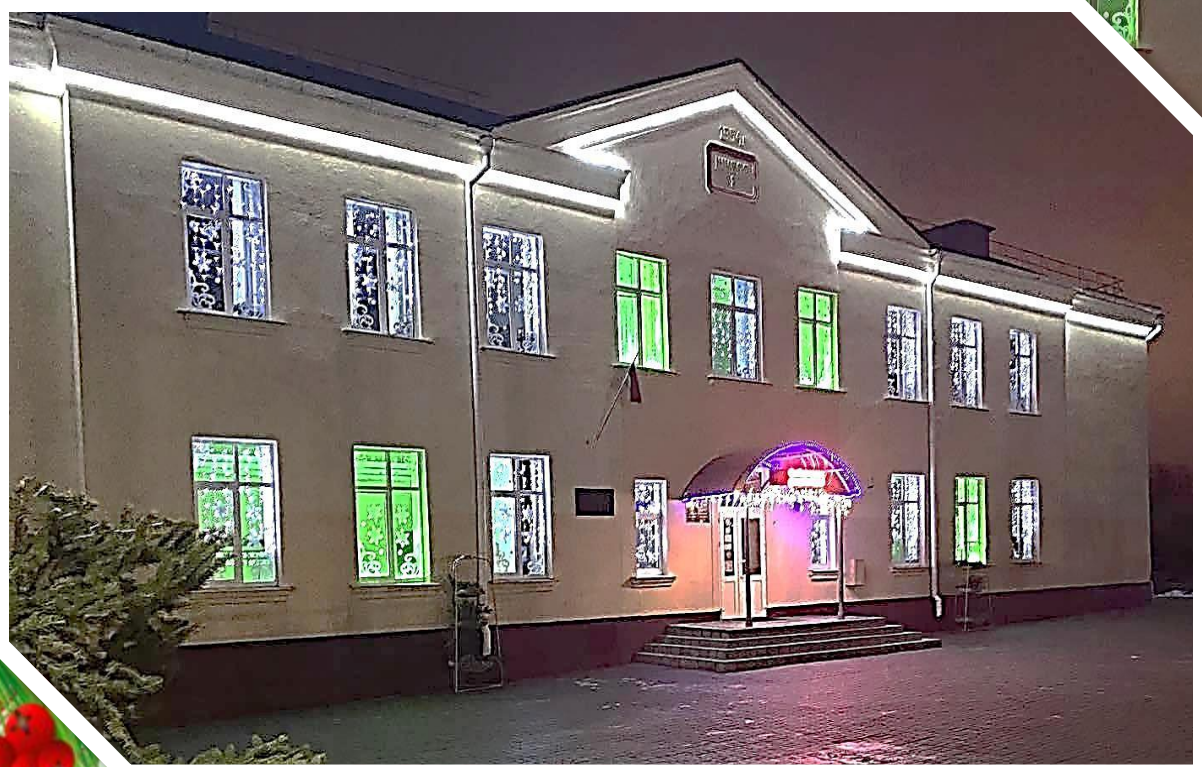

*Государственное учреждение образования  
«Средняя школа № 8 г.Орши»*

*«Новогодние  
краски  
праздника»*

A vibrant Christmas tree stands in a snowy landscape under a starry night sky. The tree is densely decorated with warm white lights, red and gold ornaments, and a large red heart-shaped decoration at the top. Snowflakes are falling gently around it.

# С НОВЫМ ГОДОМ!

Искрятся хрупкие снежинки,  
Одеты в кружева леса...  
Заветной сказочной тропинкой  
Придут сегодня чудеса!

И станет на душе светлее  
В волшебный праздник Новый год...  
Мечты заветной исполнение  
Пусть он в подарок принесёт!