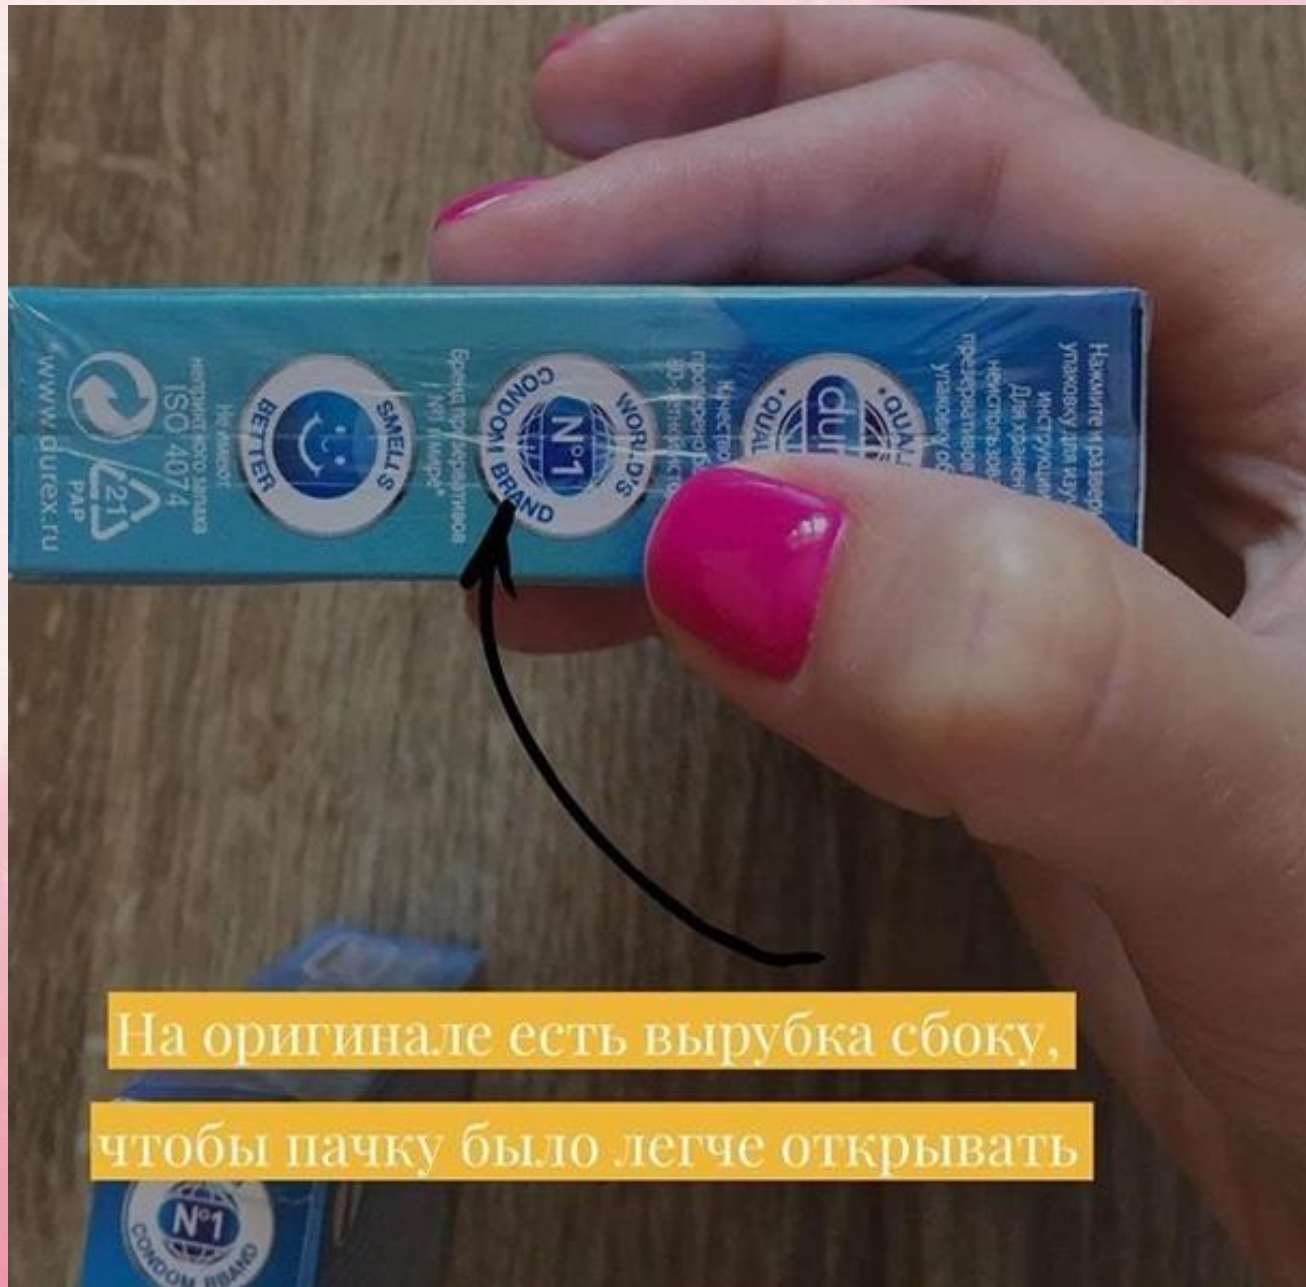

На оригинале есть вырубка сбоку,
чтобы пачку было легче открывать