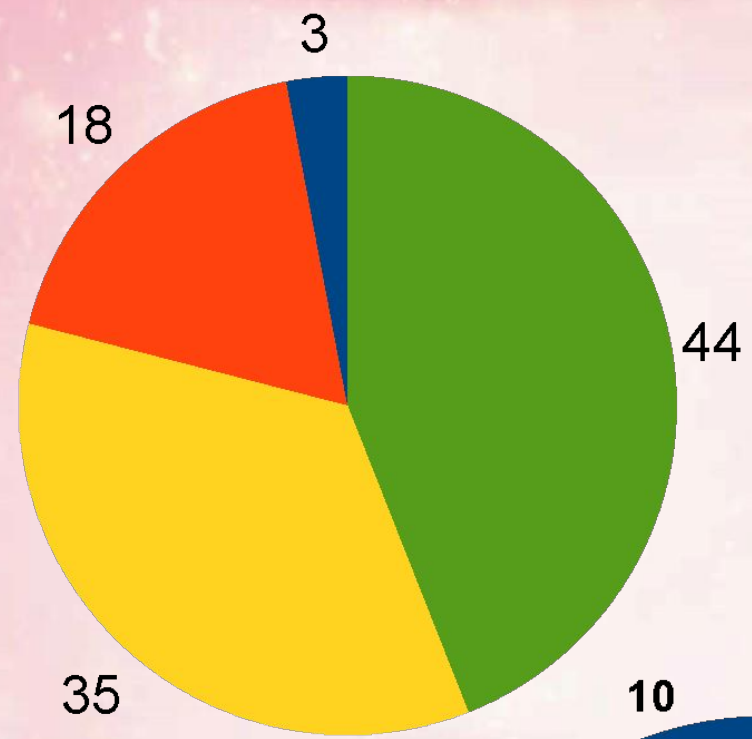

# Вечерние беседы о прекрасном

Старковская Л.Г.

На период с 2000 года по 2018 (цифры с диаграммы) средний возраст начала ведения половой жизни 14,5 лет, против 17,5 приходившееся на начало 2000х.

- до 13 лет
- 14-15 лет
- 16-17 лет
- 18 лет и старше

- до 13 лет
- 14-15 лет
- 16-17 лет
- 18 лет и старше