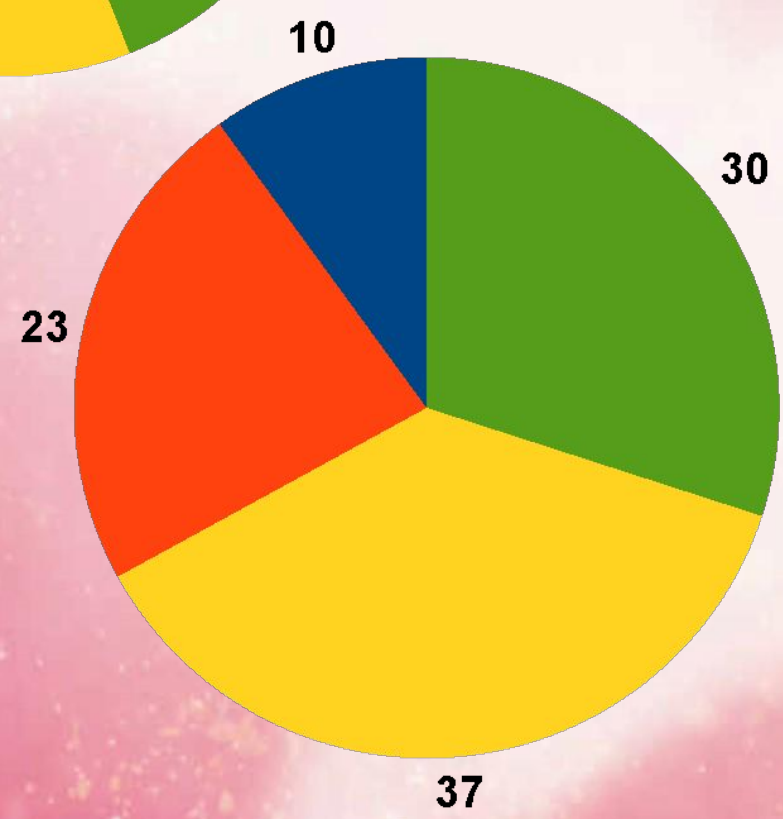

# Вечерние беседы о прекрасном

Старковская Л.Г.

На период с 2000 года по 2018 (цифры с диаграммы) средний возраст начала ведения половой жизни 14,5 лет, против 17,5 приходившееся на начало 2000х.

- до 13 лет
- 14-15 лет
- 16-17 лет
- 18 лет и старше

- до 13 лет
- 14-15 лет
- 16-17 лет
- 18 лет и старше