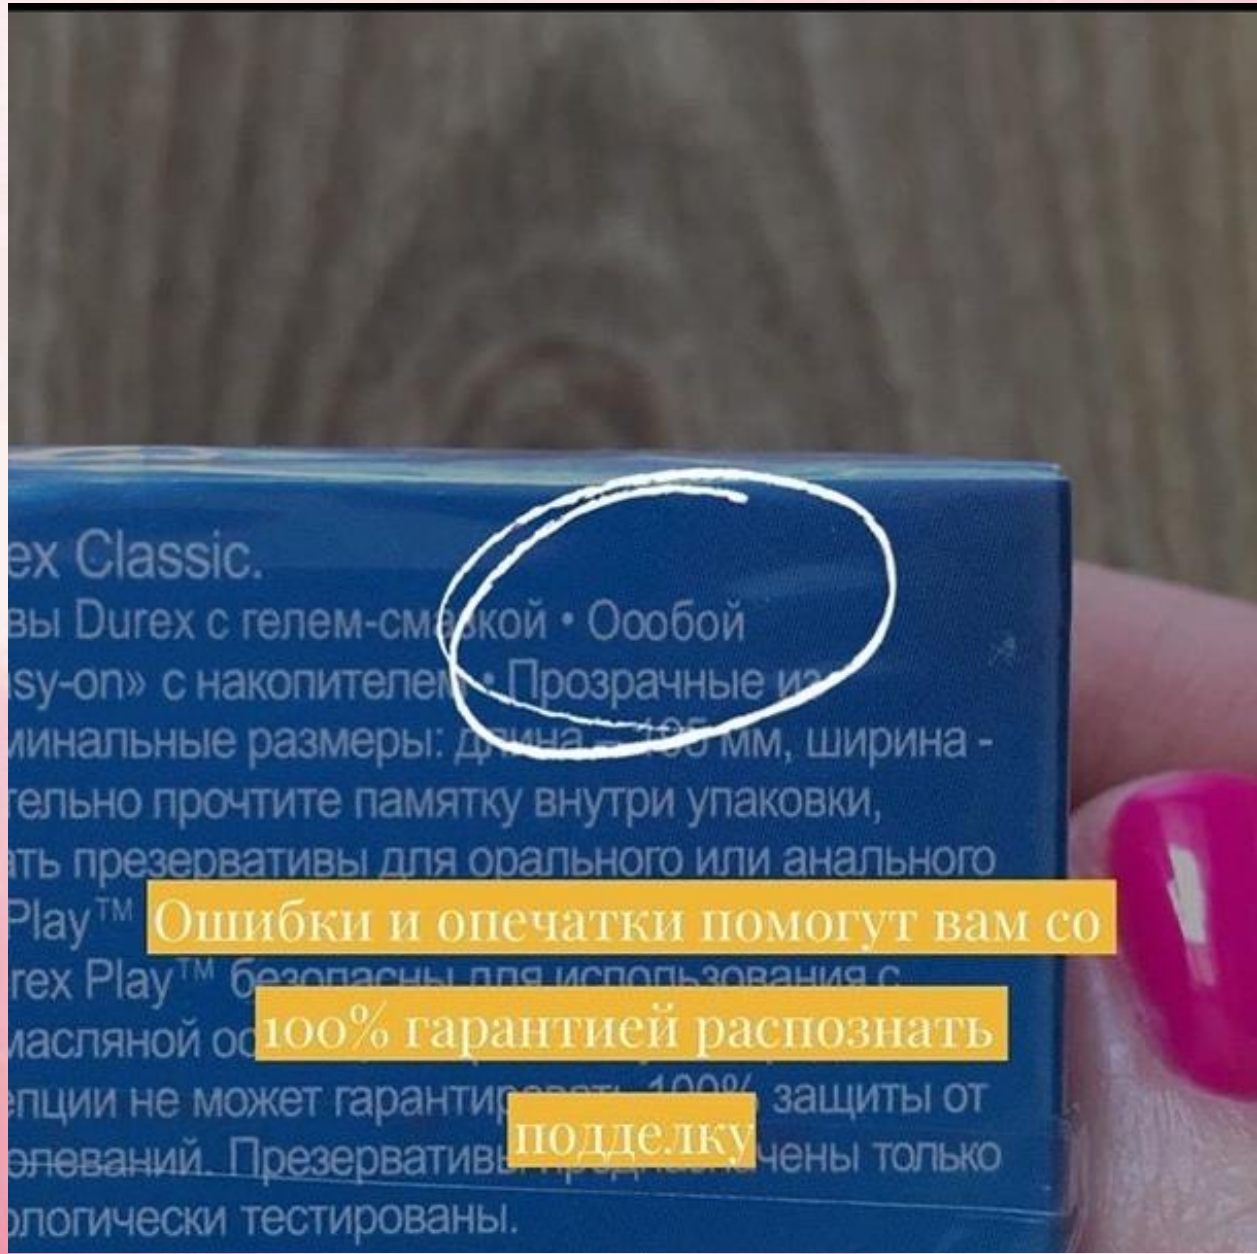

ex Classic.

вы Durex с гелем-смазкой • Особой
«sy-on» с накопителем • Прозрачные и
минальные размеры: длина – 195 мм, ширина -
тельно прочтите памятку внутри упаковки,
ть презервативы для орального или анального
Play™
gex Play™ безопасны для использования с
масляной ос
епции не может гарантировать 100% защиты от
элеваний. Презервативы предназначены только
ологически тестированы.

Ошибки и опечатки помогут вам со

100% гарантией распознать

подделку