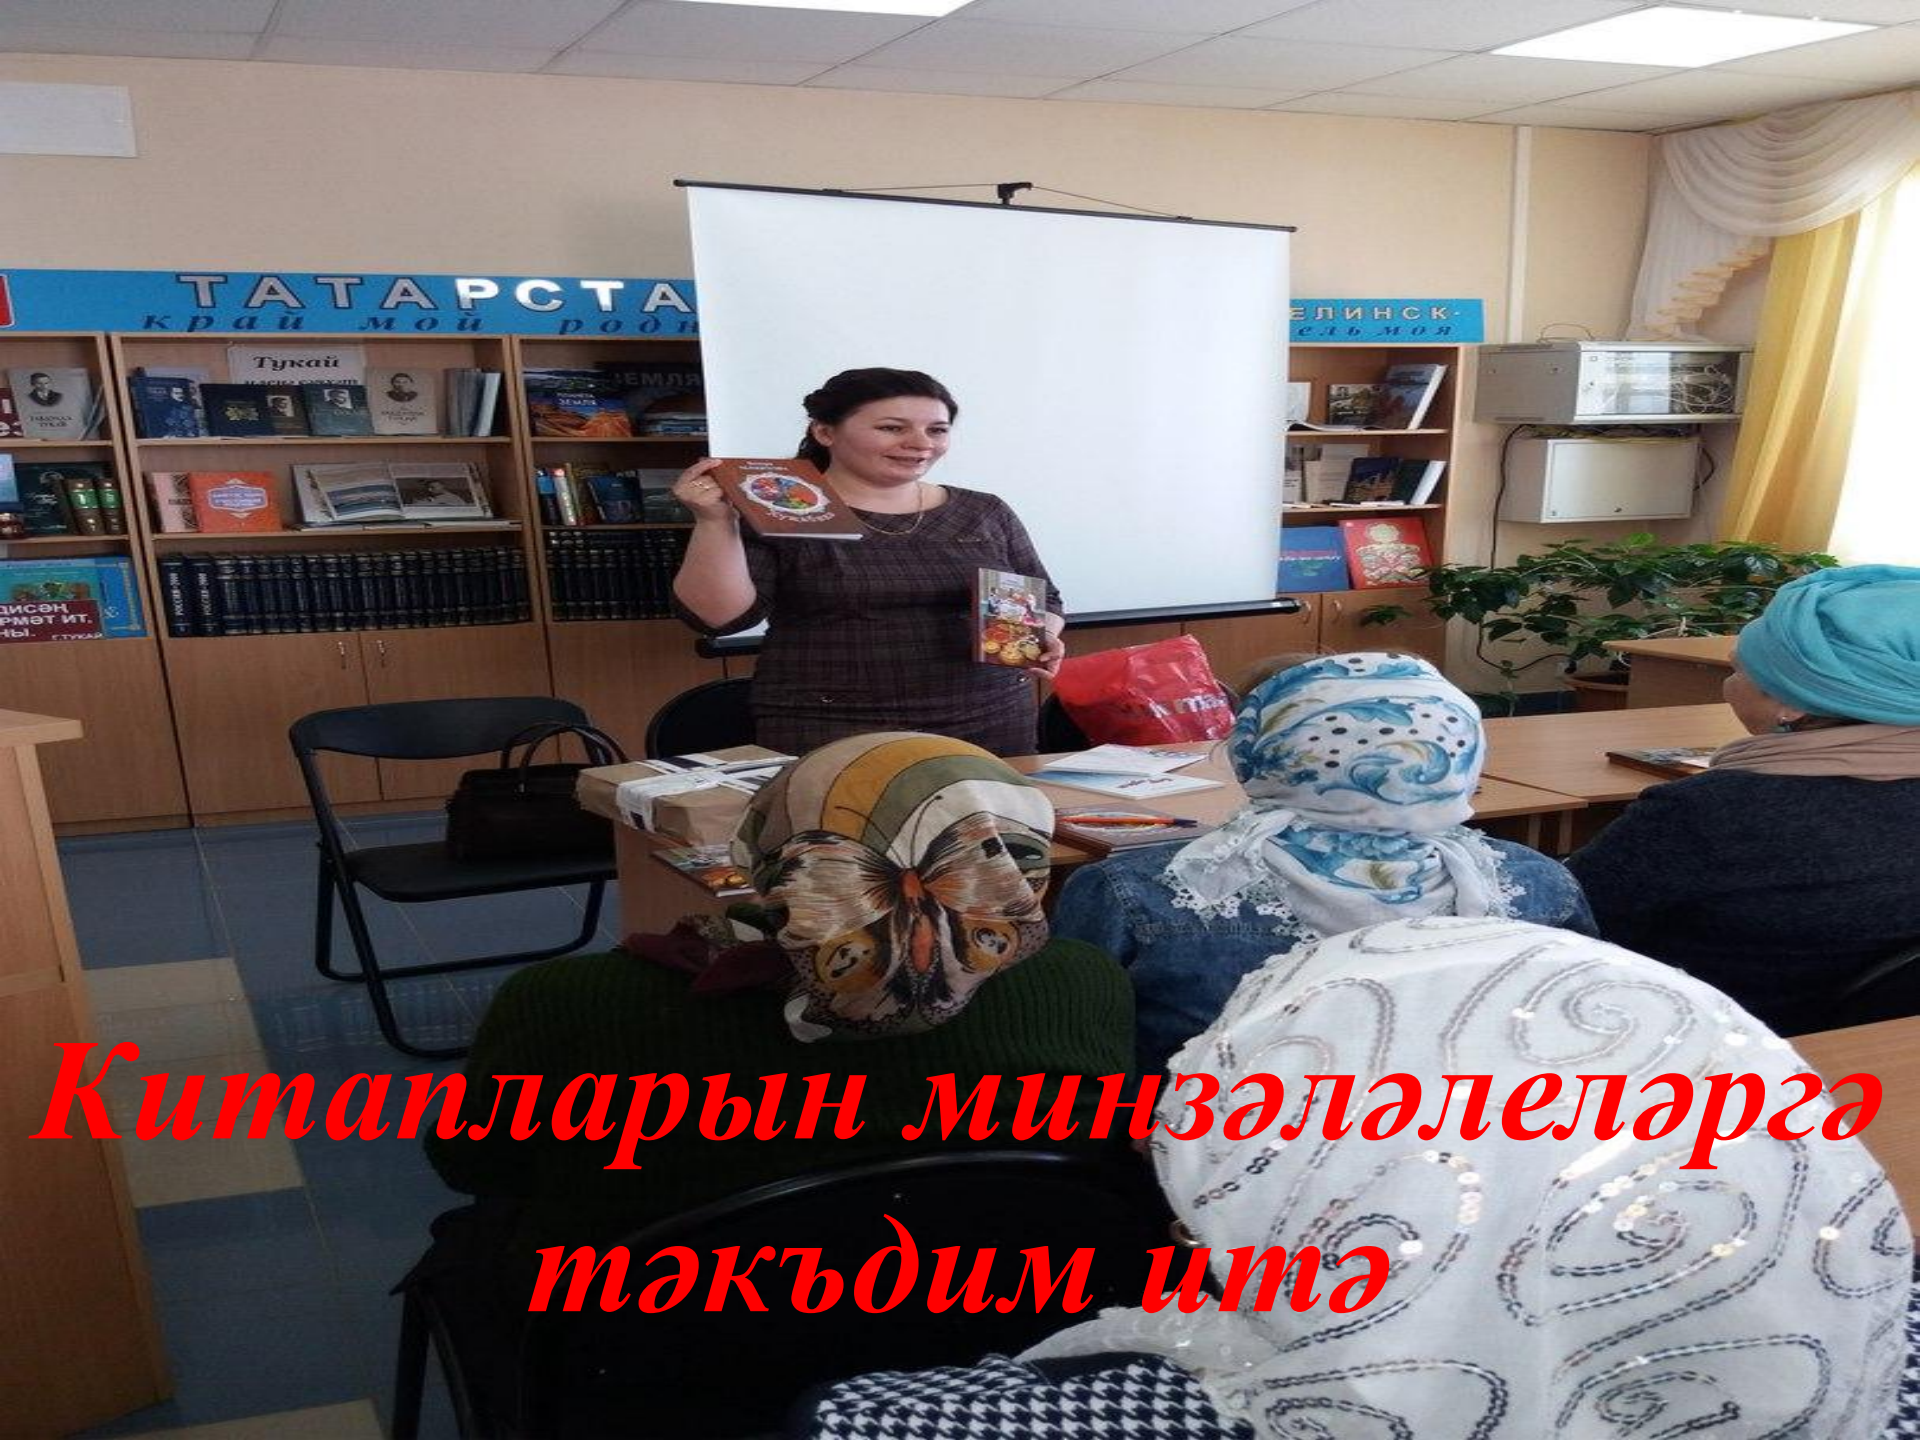

*Китапларын минзәләлеләргә
тәкъдим итә*