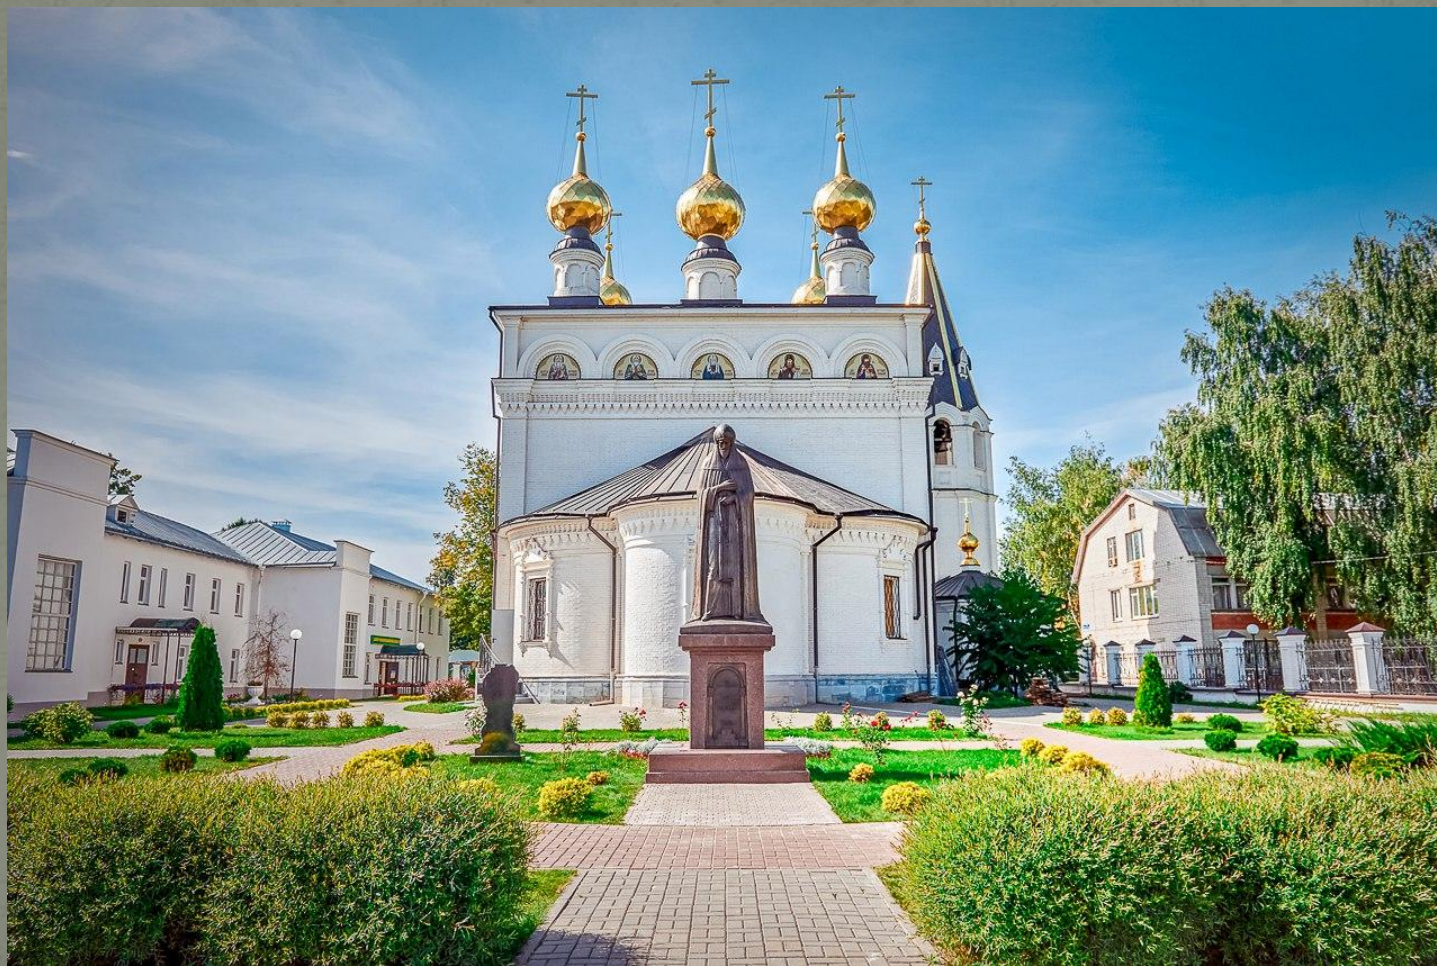

Александр Невский

Места связанные с его именем

Феодоровский мужской монастырь

Александра Невского Лавра

Храм Александра Невского в Сормове

Часовня Александра Невского в Ветлуге

ФОНД
ПРЕЗИДЕНТСКИХ
ГРАНТОВ