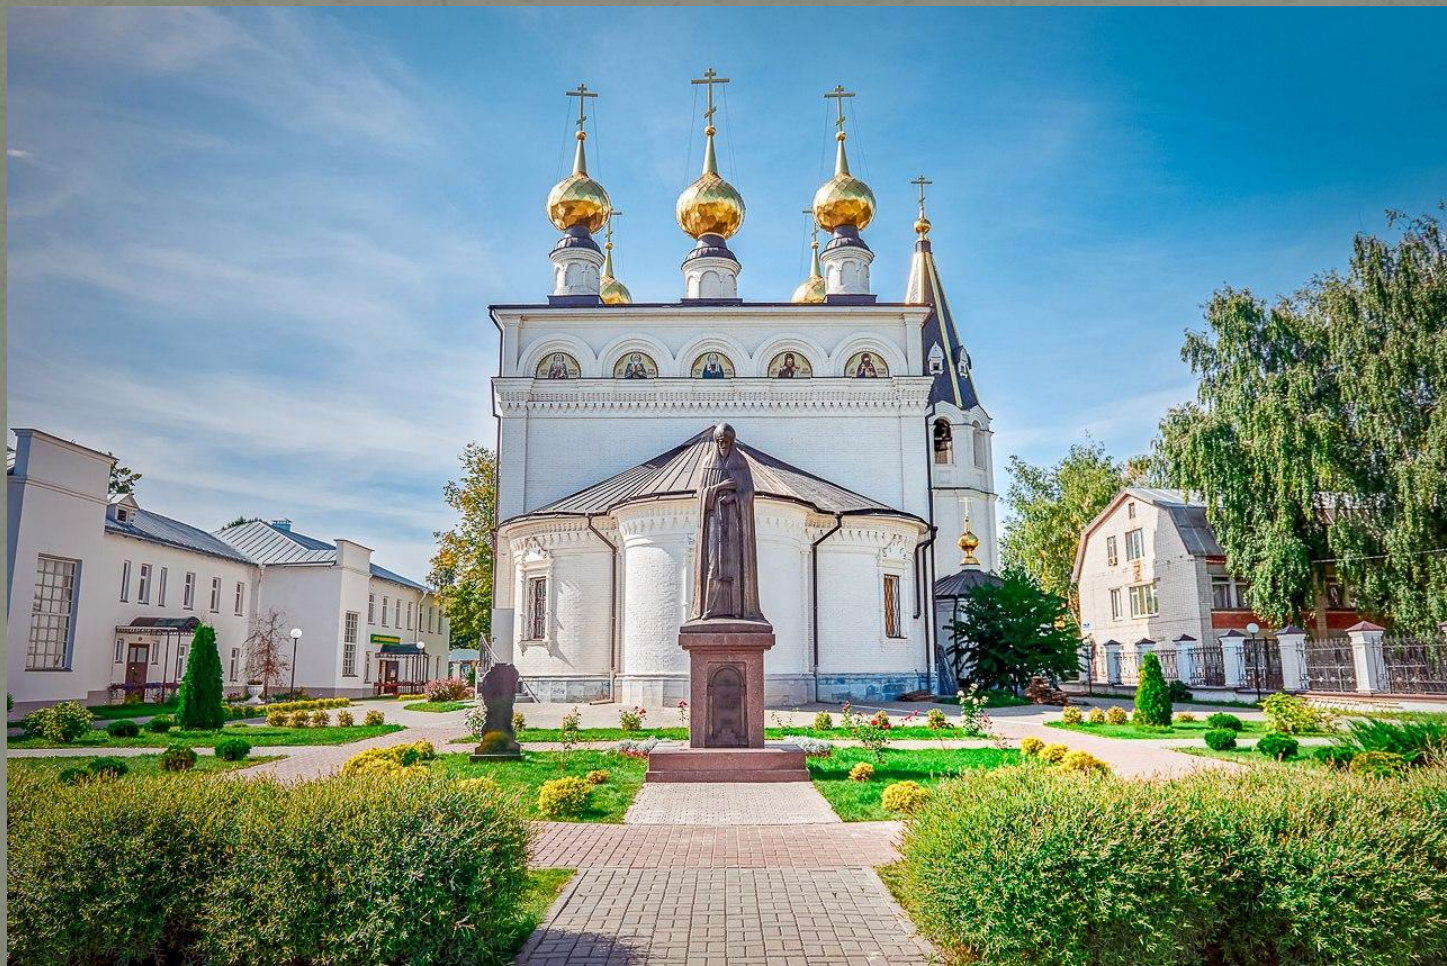

Александр Невский

Места связанные с его именем

Феодоровский мужской монастырь

Александра Невского Лавра

Храм Александра Невского в Сормове

Часовня Александра Невского в Ветлуге