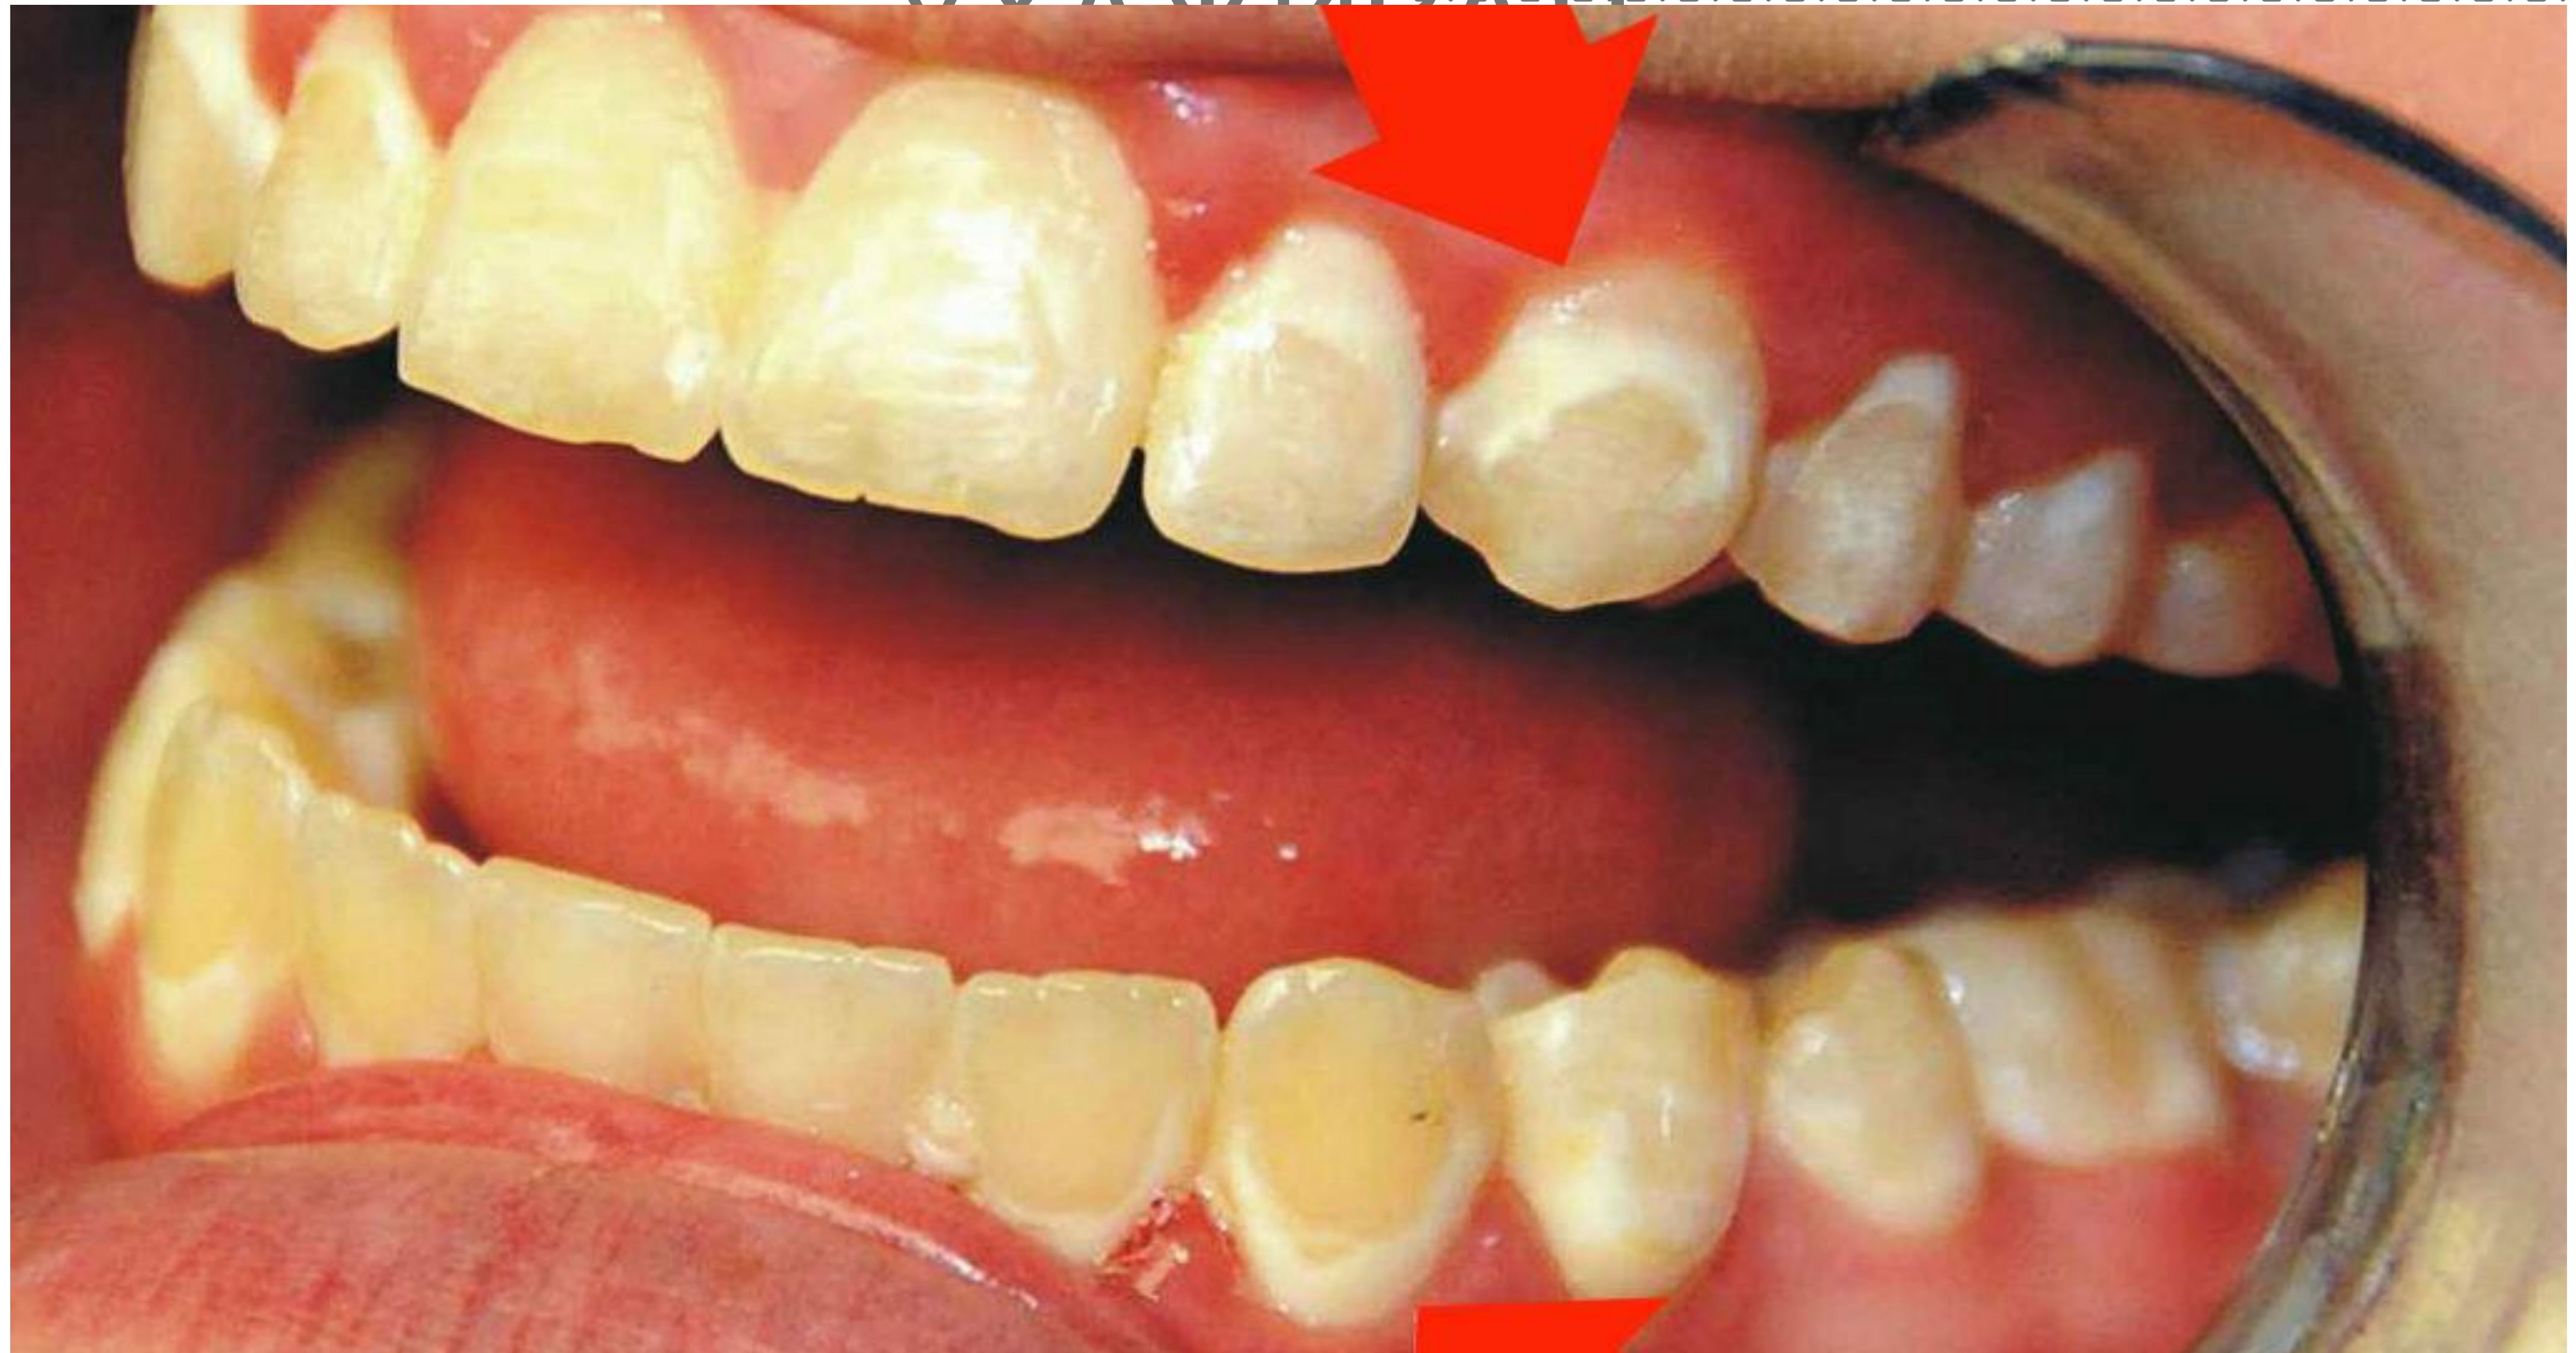

ПОЧЕМУ ВАЖНО ХОРОШО

УХАЖИВАТИ