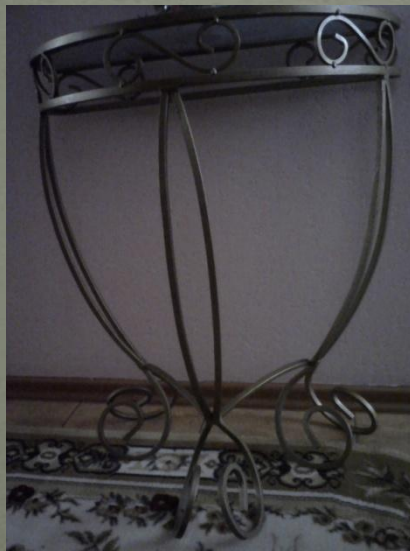

Предметы интерьера

Георгий

+375 29 765 76 37