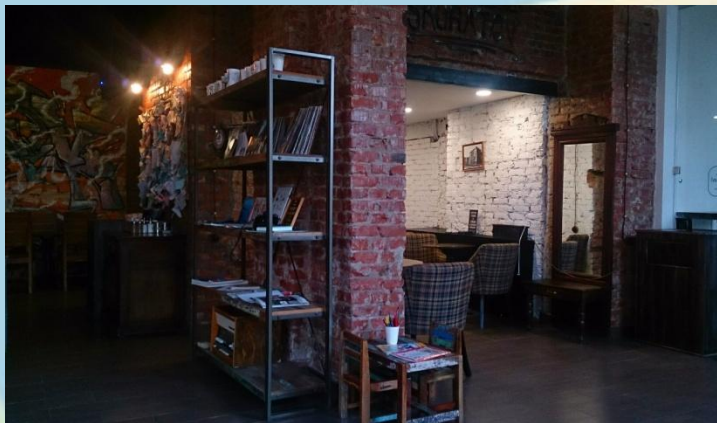

Eventful weekend in Omsk

Strokan N.

Музей имени
Врубеля М.А.

Памятник М.
А. Врубелю

ул. Ленина

PANORAMA restaurant

ул. Г
ина

ул. Карла Либкнехта