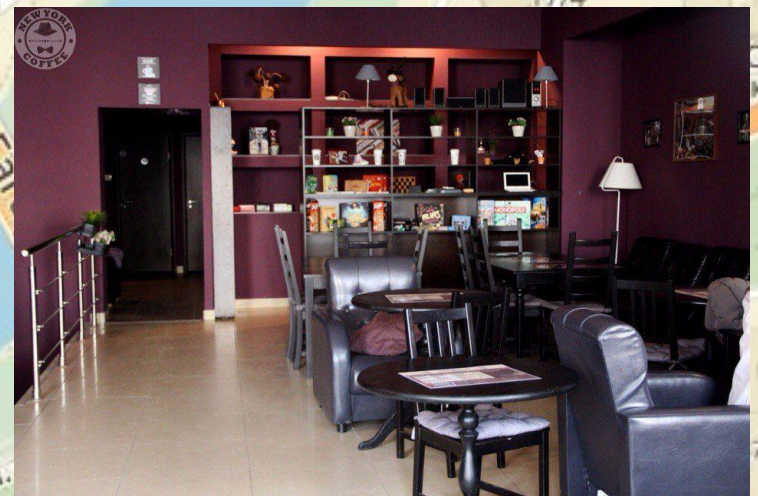

Eventful weekend in Omsk

Strokan N.

Музей имени
Врубеля М.А.

Памятник М.
А. Врубелю

ул. Ленина

PANORAMA restaurant

ул. Г
ина

ул. Карла Либкнехта