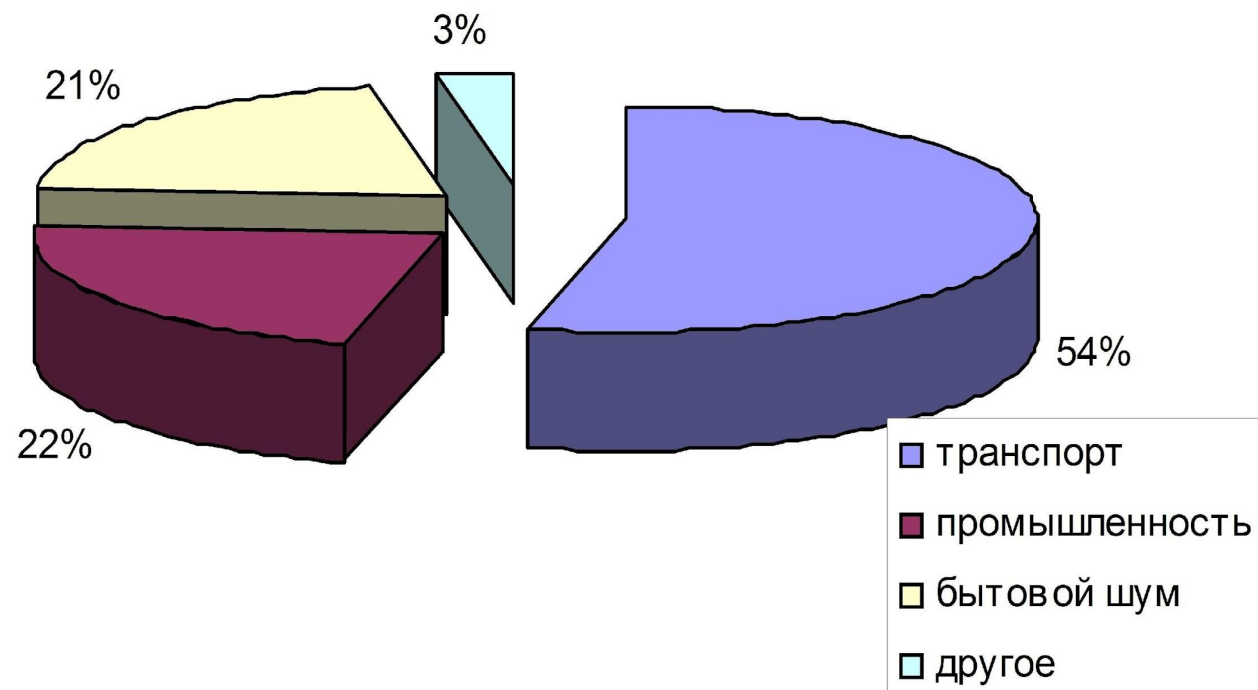

Источники шума. Шумовое загрязнение

Источники шума в окружающей человека среде