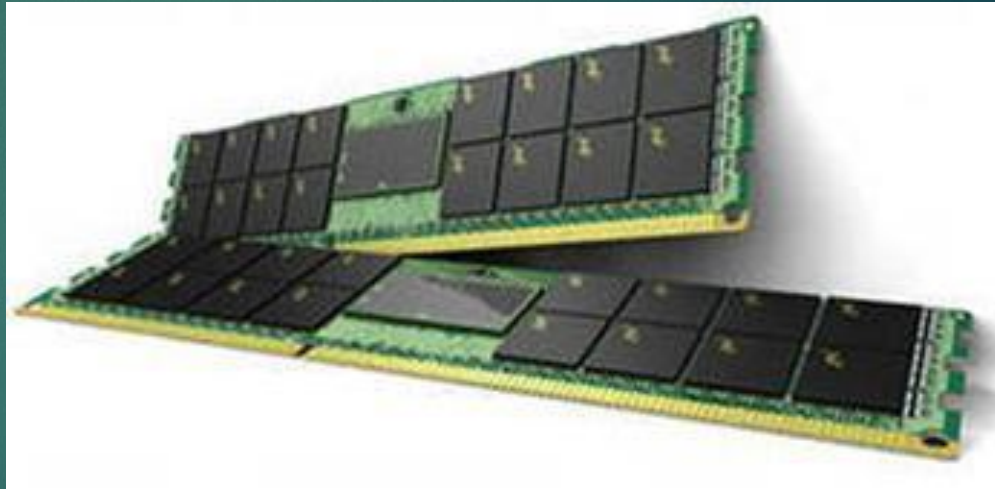

Оперативная память

Модули оперативной памяти могут быть различных типов: DDR, DDR2 и другие.