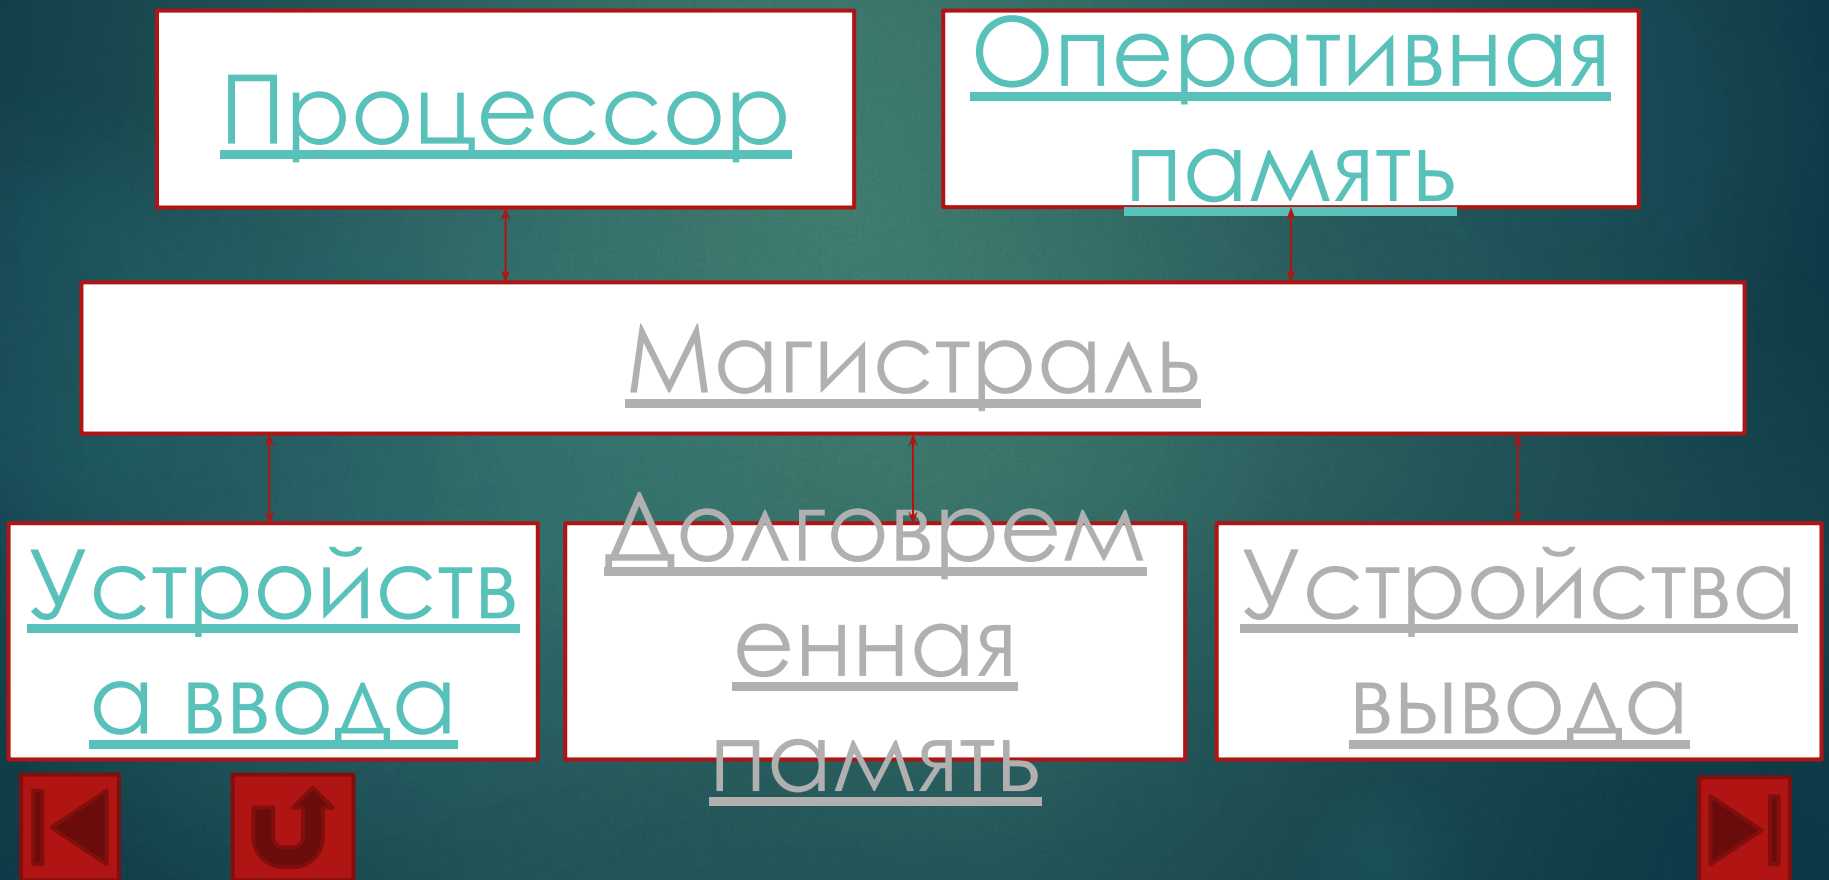

Устройство компьютера

ВЫПОЛНИЛА УЧЕНИК 1 КУРСА
КОЛЕДЖА ВИВТ
ВОРОНЕЖСКОЙ ОБЛАСТИ
РОЛДУГИН СЕРГЕЙ СЕРГЕЕВИЧ
УЧИТЕЛЬ:

Схема компьютера

Процессор

Процессор Pentium Extreme Edition содержит 376 000 000 элементов, обладает быстродействием 3,7 миллиарда операций в секунду.

Оперативная память

Модули оперативной памяти могут быть различных типов: DDR, DDR2 и другие.

Устройства ввода

- Клавиатура
- Мышь
- Графический планшет
- Сканер
- Цифровая камера
- Микрофон

Клавиатура

Автором раскладки QWERTY является Кристофер Шолес (150 лет назад в США). В Екатеринбурге установлен памятник клавиатуре. На английской клавиатуре самое длинное слово, которое можно напечатать правой рукой - lollipop; из слов, набираемых левой, длинейшим является stewardess.