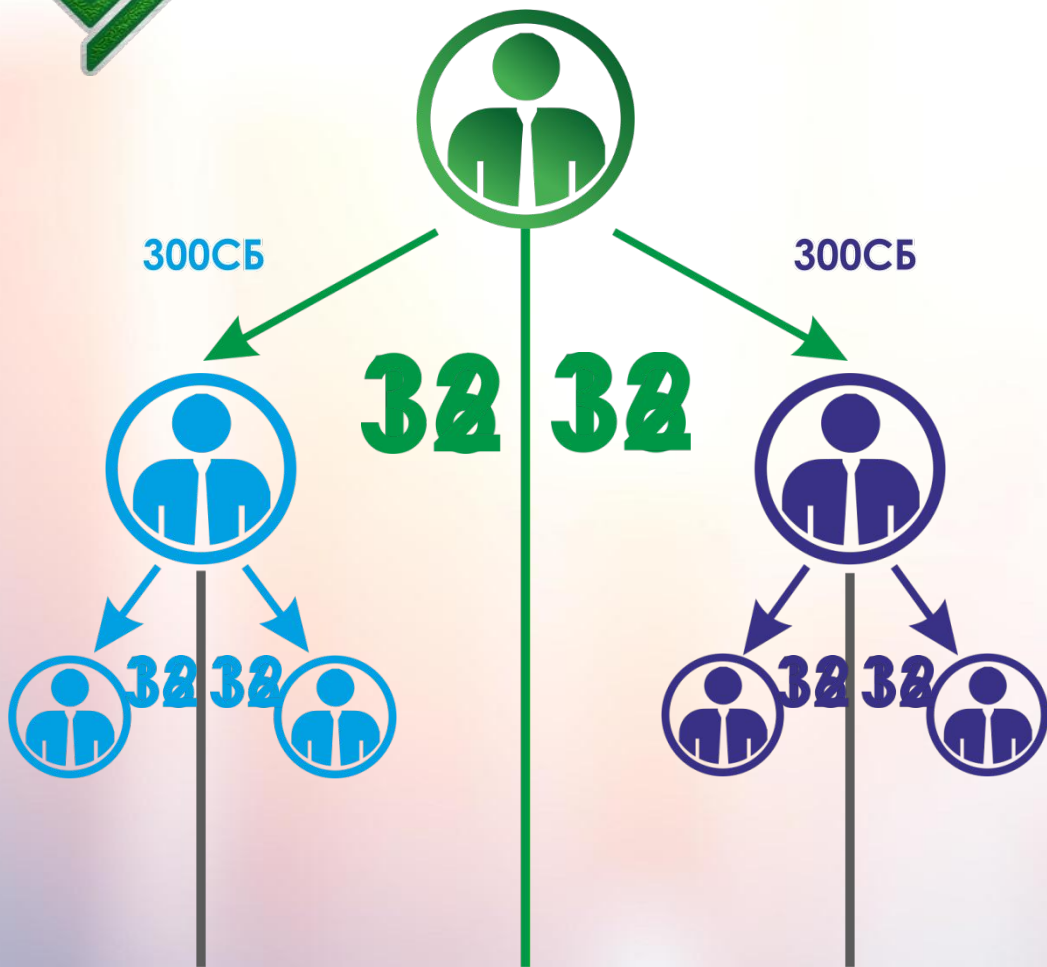

4 ЭТАП

СТРУКТУРНАЯ ЗП:

250СБ

ЛИДЕРСКИЕ ЗП:

250СБ

250СБ

ИТОГО за 4 этап:

750СБ

5 ЭТАП

СТРУКТУРНАЯ ЗП:

300СБ

ЛИДЕРСКИЕ ЗП:

300СБ

300СБ

ИТОГО за 5 этап:

900СБ

5ц 3000 СБ

6ц 3000 СБ

7ц 3000 СБ

8ц 3000 СБ

15 циклов -
Директор

30 циклов - Золотой
Директор
Бонус – Тур-Путевка

60 циклов - Рубиновый
Директор
Бонус – Круиз

100 циклов - Сапфировый
Директор
Авто-Бонус