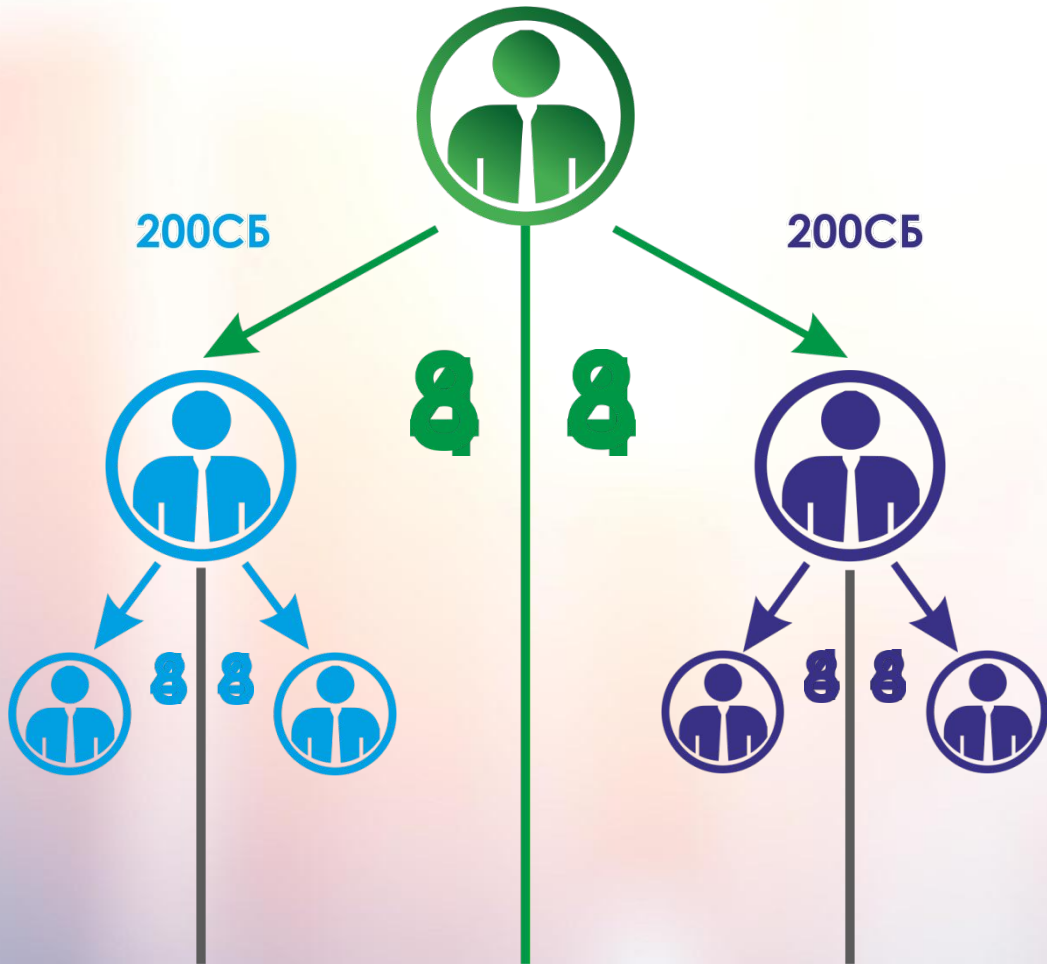

2 ЭТАП

СТРУКТУРНАЯ ЗП:

150СБ

ЛИДЕРСКИЕ ЗП:

150СБ

150СБ

ИТОГО за 2 этап:

450СБ

3 ЭТАП

СТРУКТУРНАЯ ЗП:

200СБ

ЛИДЕРСКИЕ ЗП:

200СБ

200СБ

ИТОГО за 3 этап:

600СБ

5ц 3000 СБ

6ц 3000 СБ

7ц 3000 СБ

8ц 3000 СБ

15 циклов -
Директор

30 циклов - Золотой
Директор
Бонус – Тур-Путевка

60 циклов - Рубиновый
Директор
Бонус – Круиз

100 циклов - Сапфировый
Директор
Авто-Бонус