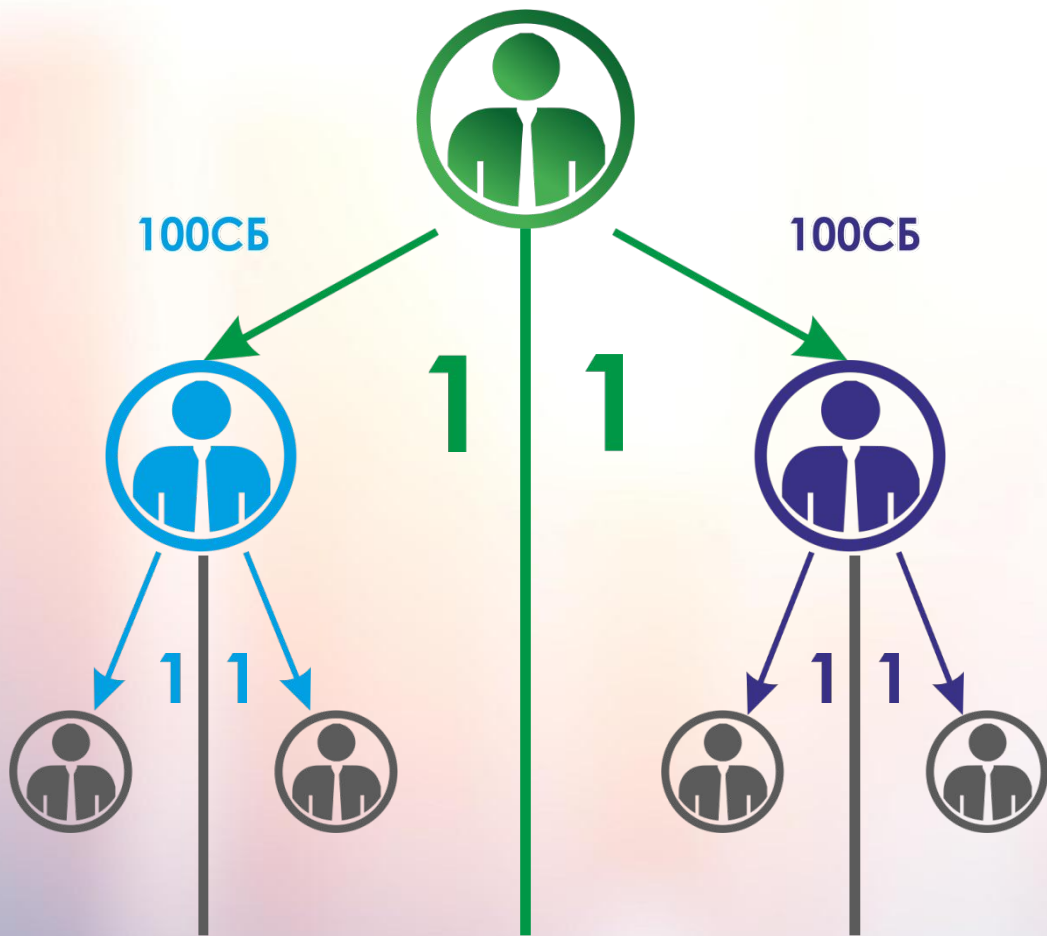

По

КОНСУЛЬТАНТ

*Бизнес план
компании Safe Business
- модифицированный,
циклический бинар.
1 цикл состоит из
5 этапов.*

Циклическость	Этап	Квалификация клиента		Структурный Гонорар в Сэйф Бизнес	Отмеченный значок	Количество АК в разных ветках	Общее количество АК в вашей организации	Бонусное вознаграждение	Личный объем
		К	Консультант					Набор - Я консультант!	25 СБ
		АК	Активный Консультант			0-0 0-1		Бэк-Офис	375 СБ
1	1	ММ	Младший менеджер	100 СБ		1-1	2		
	2	М	Менеджер	150 СБ		4-4 2-6	8		
	3	СМ	Старший менеджер	200 СБ		8-8 6-10	16		
	4	ТМ	Топ-менеджер	250 СБ		16-16 14-18	32		
	5	П	ПАРТНЕР	300 СБ		32-32 26-38	64		125 СБ
7	х5	БП	БРОНЗОВЫЙ ПАРТНЕР	7К СБ			448		7x125 СБ
15	х5	Д	ДИРЕКТОР	15К СБ			960		15x125 СБ
30	х5	ЗД	ЗОЛОТОЙ ДИРЕКТОР	30К СБ			1920	БОНУС Тур-Путевка	30x125 СБ
60	х5	РД	РУБИНОВЫЙ ДИРЕКТОР	60К СБ			3840	БОНУС Круизное плавание	60x125 СБ
100	х5	СД	САПФИРОВЫЙ ДИРЕКТОР	100К СБ			6400	Авто-БОНУС	100x125 СБ
2СД		ИД	ИЗУМРУДНЫЙ ДИРЕКТОР					Квартирный БОНУС	
2ИД		БД	БРИЛИАНТОВЫЙ ДИРЕКТОР					БОНУС Вилла	

1 ЭТАП

СТРУКТУРНАЯ ЗП:

100 СБ

ЛИДЕРСКИЕ ЗП:

100СБ

100СБ

ИТОГО за 1 этап:

300СБ

5 ЭТАП

СТРУКТУРНАЯ ЗП:

300СБ

ЛИДЕРСКИЕ ЗП:

300СБ

300СБ

ИТОГО за 5 этап:

900СБ

5ц 3000 СБ

6ц 3000 СБ

7ц 3000 СБ

8ц 3000 СБ

15 циклов -
Директор

30 циклов - Золотой
Директор
Бонус – Тур-Путевка

60 циклов - Рубиновый
Директор
Бонус – Круиз

100 циклов - Сапфировый
Директор
Авто-Бонус