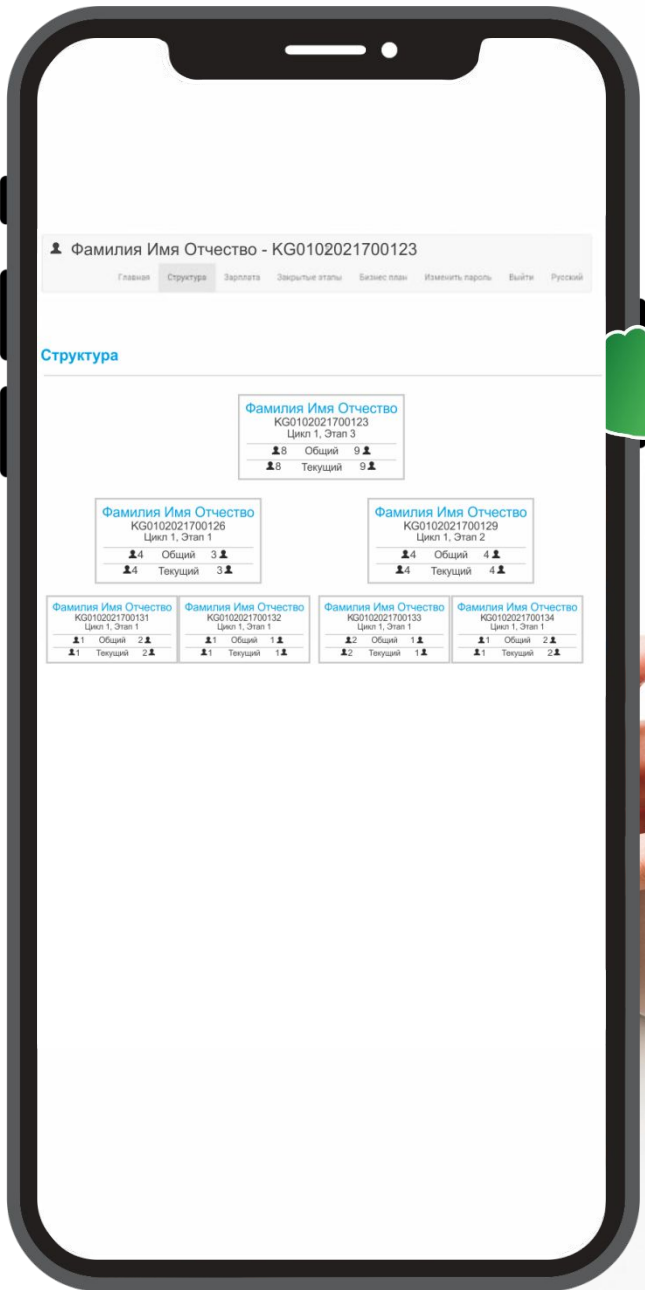

*Бизнес план
компании Safe Business
- модифицированный,
циклический бинар.
1 цикл состоит из
5 этапов.*

Цикличность	Этап	Квалификация клиента		Структурный Гонорар в Сэйф Баллах	Отмеченный значок	Количество АК в разных ветках	Общее количество АК в вашей организации	Бонусное вознаграждение	Личный объем
		К	Консультант					Набор - Я консультант!	25 СБ
		АК	Активный Консультант			0-0 0-1		Бэк-Офис	375 СБ
1	1	ММ	Младший менеджер	100 СБ		1-1	2		
	2	М	Менеджер	150 СБ		4-4 2-6	8		
	3	СМ	Старший менеджер	200 СБ		8-8 6-10	16		
	4	ТМ	Топ-менеджер	250 СБ		16-16 14-18	32		
	5	П	ПАРТНЕР	300 СБ		32-32 26-38	64		125 СБ
7	х5	БП	БРОНЗОВЫЙ ПАРТНЕР	7К СБ			448		7x125 СБ
15	х5	Д	ДИРЕКТОР	15К СБ			960		15x125 СБ
30	х5	ЗД	ЗОЛОТОЙ ДИРЕКТОР	30К СБ			1920	БОНУС Тур-Путевка	30x125 СБ
60	х5	РД	РУБИНОВЫЙ ДИРЕКТОР	60К СБ			3840	БОНУС Круизное плавание	60x125 СБ
100	х5	СД	САПФИРОВЫЙ ДИРЕКТОР	100К СБ			6400	Авто-БОНУС	100x125 СБ
2СД		ИД	ИЗУМРУДНЫЙ ДИРЕКТОР					Квартирный БОНУС	
2ИД		БД	БРИЛИАНТОВЫЙ ДИРЕКТОР					БОНУС Вилла