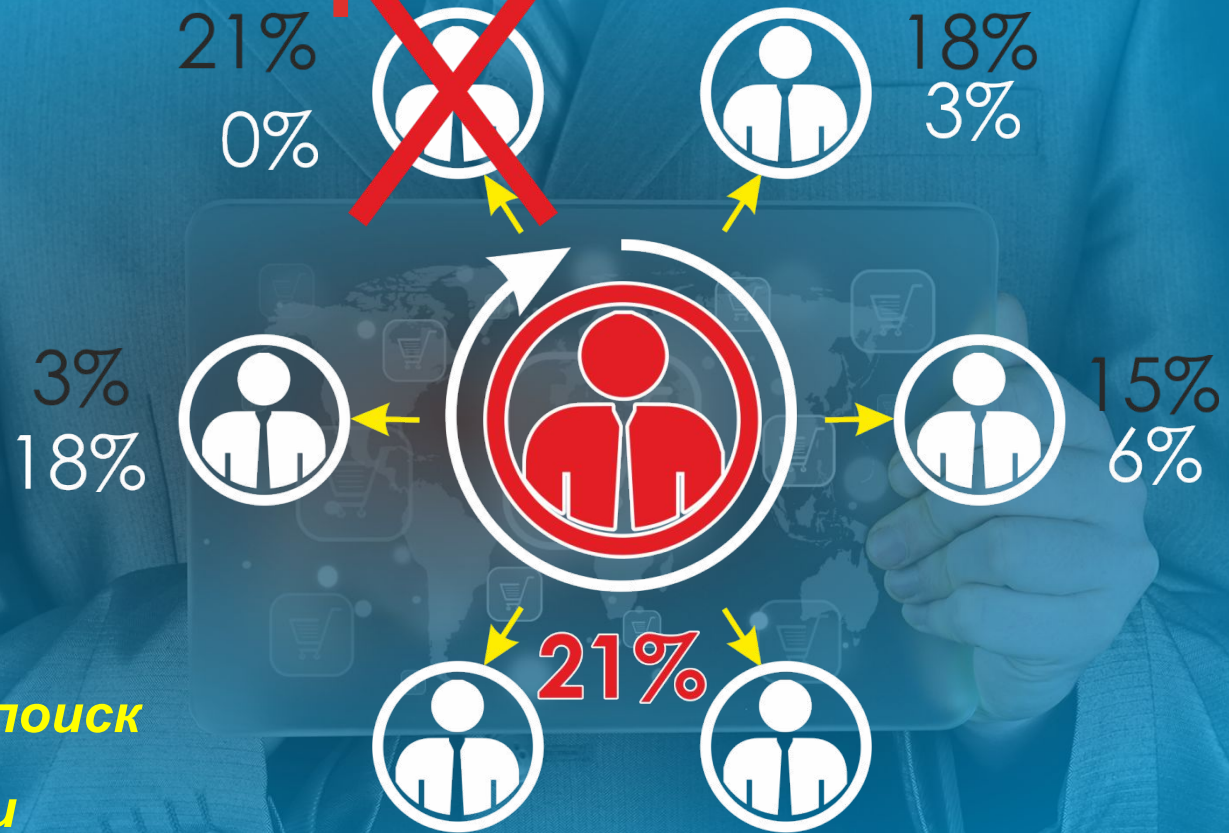

Многоуровневый Маркетинг

Ежемесячный
товарооборот
Глобальный поиск
людей
Риск потери
лидеров

Бинарный Маркетинг

100%
100%

100%
100%

375сб

- Оборот в 375сб ЕДИНОЖДЫ
- Подписка всего 2 человек
- 100% доход от лидеров команды

Консульта **25с**

НТ

Офис

Личный наставник

Бесплатное обучение

**АКТИВНЫЙ
КОНСУЛЬТАНТ**

Направление

Быстрый Старт

5ц 3000 СБ

6ц 3000 СБ

7ц 3000 СБ

8ц 3000 СБ

15 циклов -
Директор

30 циклов - Золотой
Директор
Бонус – Тур-Путевка

60 циклов - Рубиновый
Директор
Бонус – Круиз

100 циклов - Сапфировый
Директор
Авто-Бонус