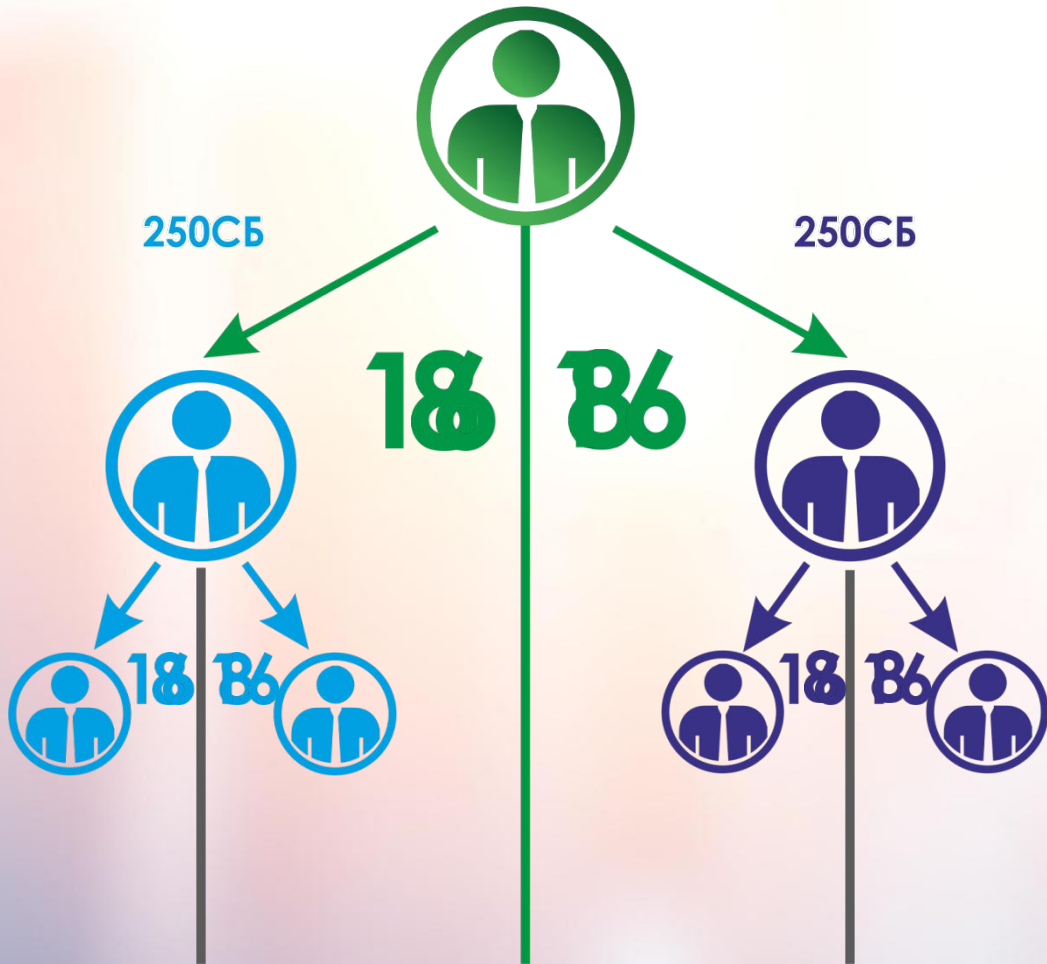

3 ЭТАП

СТРУКТУРНАЯ ЗП:

200СБ

ЛИДЕРСКИЕ ЗП:

200СБ

200СБ

ИТОГО за 3 этап:

600СБ

4 ЭТАП

СТРУКТУРНАЯ ЗП:

250СБ

ЛИДЕРСКИЕ ЗП:

250СБ

250СБ

ИТОГО за 4 этап:

750СБ

5 ЭТАП

СТРУКТУРНАЯ ЗП:

300СБ

ЛИДЕРСКИЕ ЗП:

300СБ

300СБ

ИТОГО за 5 этап:

900СБ

5ц 3000 СБ

6ц 3000 СБ

7ц 3000 СБ

8ц 3000 СБ

15 циклов -
Директор

30 циклов - Золотой
Директор
Бонус – Тур-Путевка

60 циклов - Рубиновый
Директор
Бонус – Круиз

100 циклов - Сапфировый
Директор
Авто-Бонус