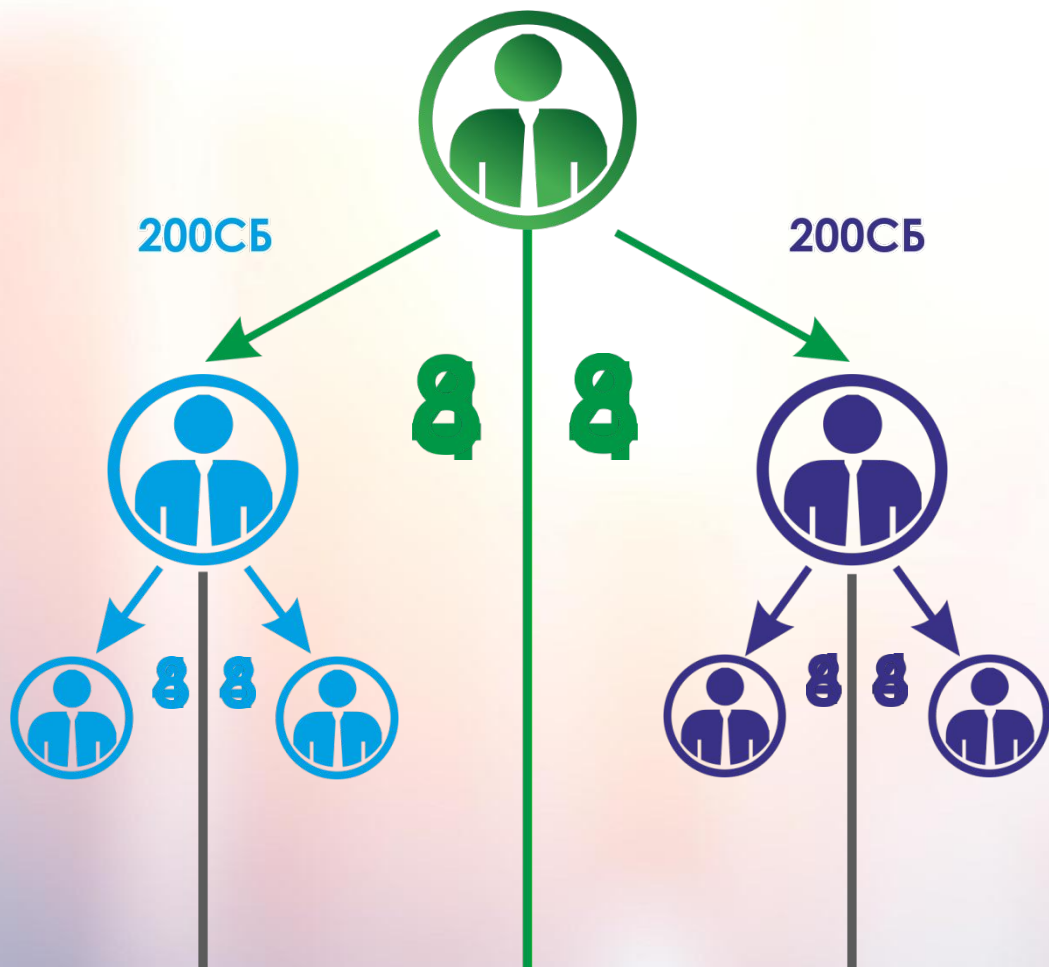

2 ЭТАП

СТРУКТУРНАЯ ЗП:

150СБ

ЛИДЕРСКИЕ ЗП:

150СБ

150СБ

ИТОГО за 2 этап:

450СБ

3 ЭТАП

СТРУКТУРНАЯ ЗП:

200СБ

ЛИДЕРСКИЕ ЗП:

200СБ

200СБ

ИТОГО за 3 этап:

600СБ

5ц 3000 СБ

6ц 3000 СБ

7ц 3000 СБ

8ц 3000 СБ

15 циклов -
Директор

30 циклов - Золотой
Директор
Бонус – Тур-Путевка

60 циклов - Рубиновый
Директор
Бонус – Круиз

100 циклов - Сапфировый
Директор
Авто-Бонус