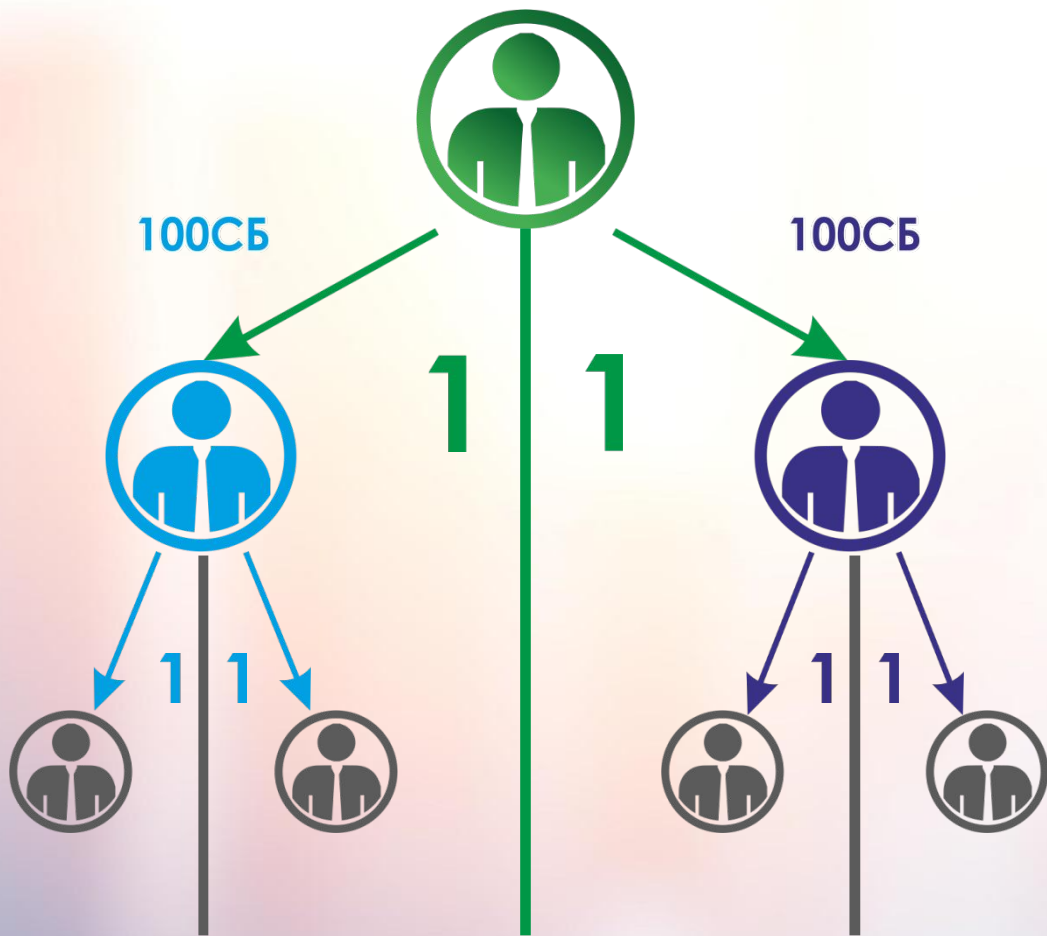

КОНСУЛЬТАНТ

*Бизнес план
компании Safe Business
- модифицированный,
циклический бинар.
1 цикл состоит из
5 этапов.*

Цикличность	Этап	Квалификация клиента		Структурный Гонорар в Сэйф Баллах	Отмеченный значок	Количество АК в разных ветках	Общее количество АК в вашей организации	Бонусное вознаграждение	Личный объем
		К	Консультант					Набор - Я консультант!	25 СБ
		АК	Активный Консультант			0-0 0-1		Бэк-Офис	375 СБ
1	1	ММ	Младший менеджер	100 СБ		1-1	2		
	2	М	Менеджер	150 СБ		4-4 2-6	8		
	3	СМ	Старший менеджер	200 СБ		8-8 6-10	16		
	4	ТМ	Топ-менеджер	250 СБ		16-16 14-18	32		
	5	П	ПАРТНЕР	300 СБ		32-32 26-38	64		125 СБ
7	х5	БП	БРОНЗОВЫЙ ПАРТНЕР	7К СБ			448		7x125 СБ
15	х5	Д	ДИРЕКТОР	15К СБ			960		15x125 СБ
30	х5	ЗД	ЗОЛОТОЙ ДИРЕКТОР	30К СБ			1920	БОНУС Тур-Путевка	30x125 СБ
60	х5	РД	РУБИНОВЫЙ ДИРЕКТОР	60К СБ			3840	БОНУС Круизное плавание	60x125 СБ
100	х5	СД	САПФИРОВЫЙ ДИРЕКТОР	100К СБ			6400	Авто-БОНУС	100x125 СБ
2СД		ИД	ИЗУМРУДНЫЙ ДИРЕКТОР					Квартирный БОНУС	
2ИД		БД	БРИЛИАНТОВЫЙ ДИРЕКТОР					БОНУС Вилла	

1 ЭТАП

СТРУКТУРНАЯ ЗП:

100 СБ

ЛИДЕРСКИЕ ЗП:

100СБ

100СБ

ИТОГО за 1 этап:

300СБ

5 ЭТАП

СТРУКТУРНАЯ ЗП:

300СБ

ЛИДЕРСКИЕ ЗП:

300СБ

300СБ

ИТОГО за 5 этап:

900СБ

5ц 3000 СБ

6ц 3000 СБ

7ц 3000 СБ

8ц 3000 СБ

15 циклов -
Директор

30 циклов - Золотой
Директор
Бонус – Тур-Путевка

60 циклов - Рубиновый
Директор
Бонус – Круиз

100 циклов - Сапфировый
Директор
Авто-Бонус