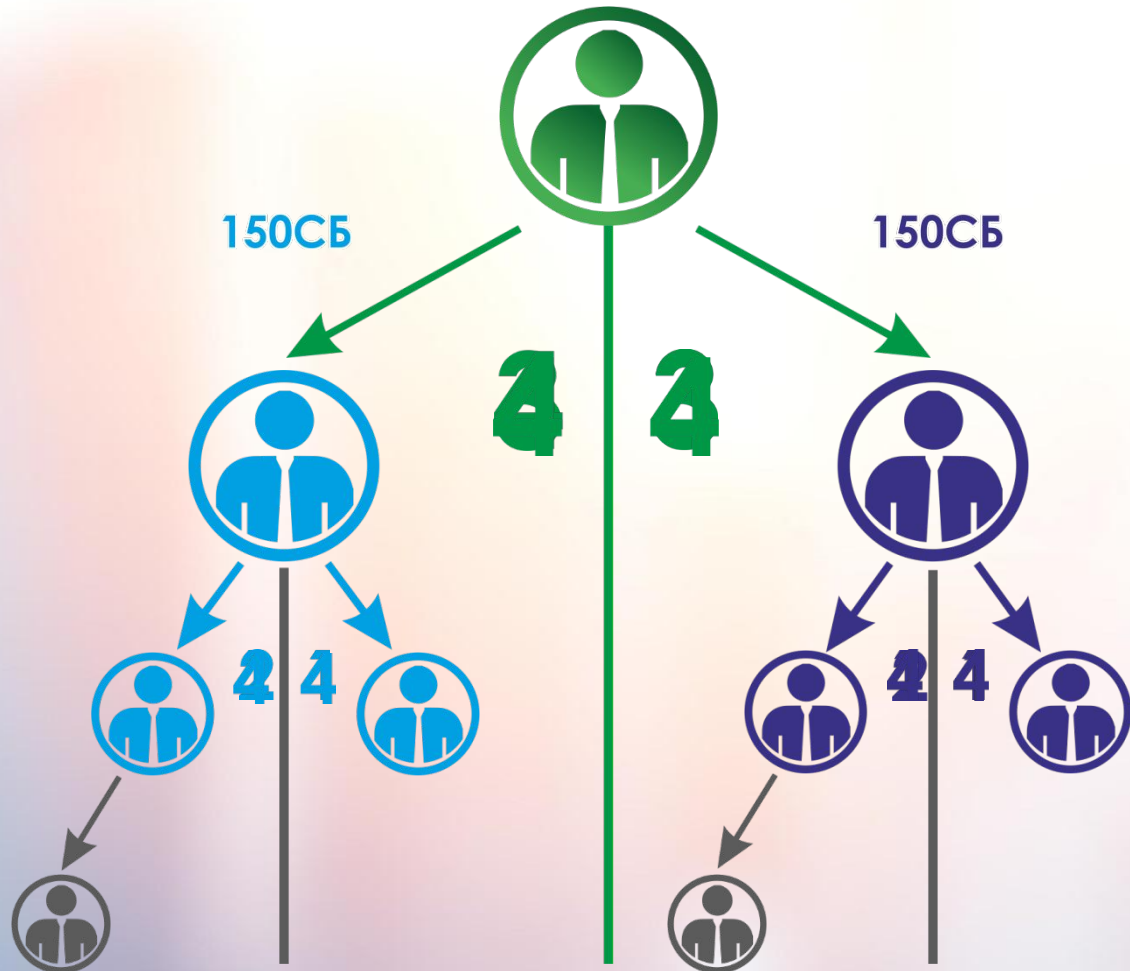

1 ЭТАП

СТРУКТУРНАЯ ЗП:

100 СБ

ЛИДЕРСКИЕ ЗП:

100СБ

100СБ

ИТОГО за 1 этап:

300СБ

2 ЭТАП

СТРУКТУРНАЯ ЗП:

150СБ

ЛИДЕРСКИЕ ЗП:

150СБ

150СБ

ИТОГО за 2 этап:

450СБ

5 ЭТАП

СТРУКТУРНАЯ ЗП:

300СБ

ЛИДЕРСКИЕ ЗП:

300СБ

300СБ

ИТОГО за 5 этап:

900СБ

5ц 3000 СБ

6ц 3000 СБ

7ц 3000 СБ

8ц 3000 СБ

15 циклов -
Директор

30 циклов - Золотой
Директор
Бонус – Тур-Путевка

60 циклов - Рубиновый
Директор
Бонус – Круиз

100 циклов - Сапфировый
Директор
Авто-Бонус