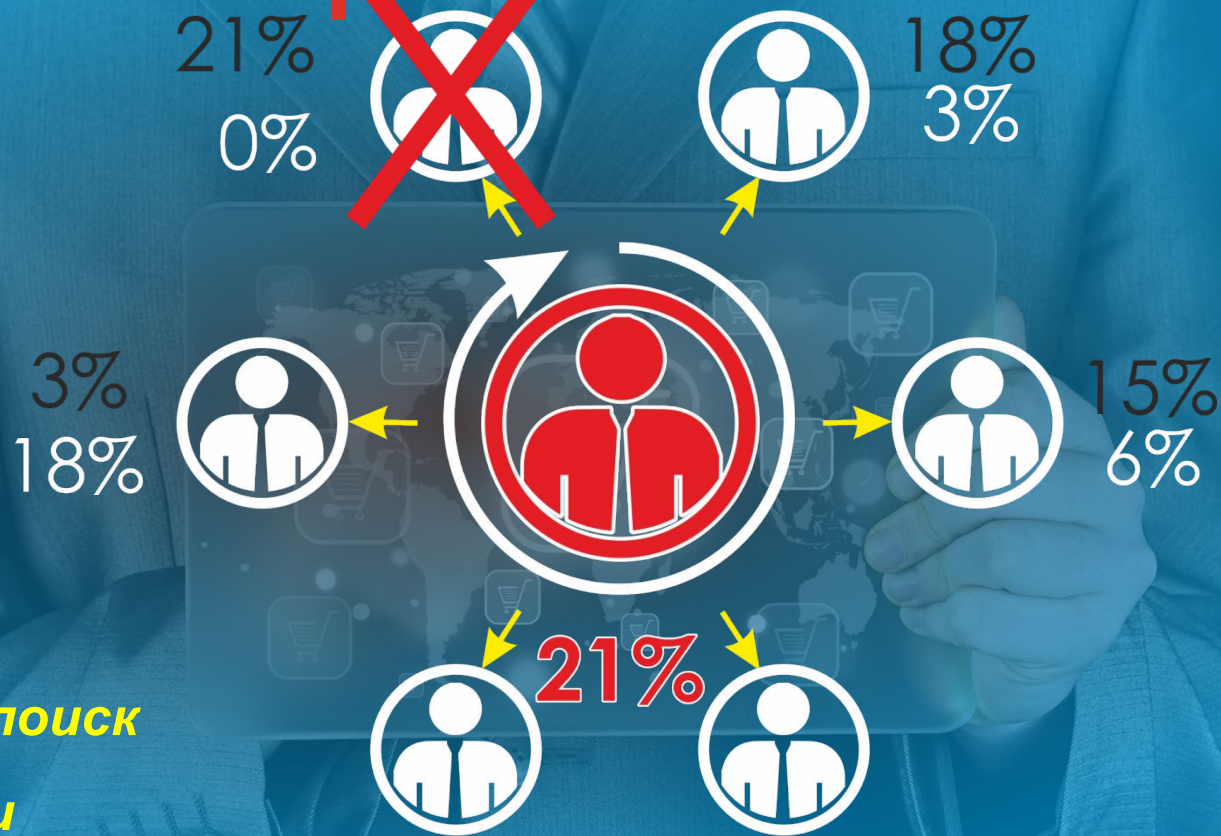

Многоуровневый Маркетинг

Ежемесячный
товарооборот
Глубокий поиск
людей
Риск потери
лидеров

Бинарный Маркетинг

100%
100%

100%
100%

375СБ

- Оборот в 375СБ ЕДИНОЖДЫ
- Подписка всего 2 человек
- 100% доход от лидеров команды

Консульта **25с**

НТ

Офис

Личный наставник

Бесплатное обучение

**АКТИВНЫЙ
КОНСУЛЬТАНТ**

На продвижении

Быстрый Старт