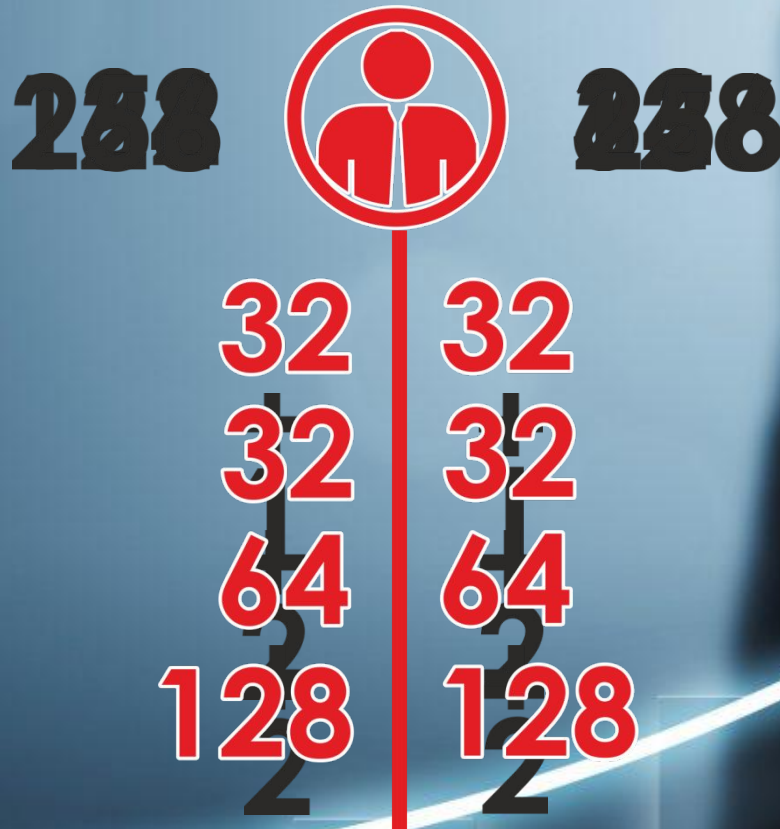

ОБЩИЙ ЗАРОБОТОК ЗА 1 ЦИКЛ

1	100	100	100
2	150	150	150
3	200	200	200
4	250	250	250
5	300	300	300
	1000	1000	1000

ЦИКЛ **3000СБ**

ЦИКЛИЧНОСТЬ

1ц 3000 СБ

2ц 3000 СБ

3ц 3000 СБ

4ц 3000 СБ

5ц 3000 СБ

6ц 3000 СБ

7ц 3000 СБ

8ц 3000 СБ