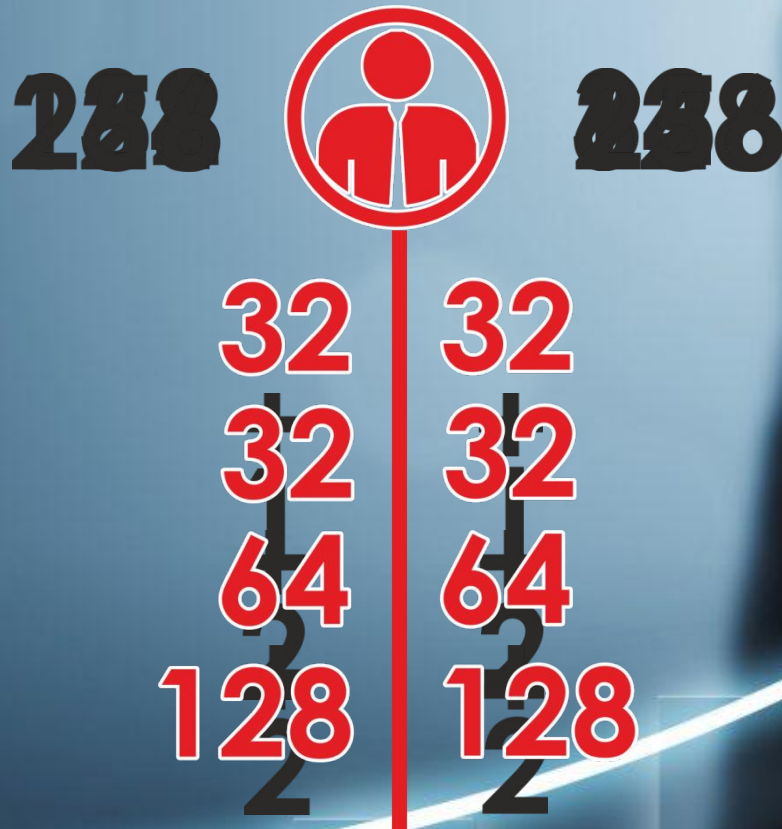

ОБЩИЙ ЗАРОБОТОК ЗА 1 ЦИКЛ

1	100	100	100
2	150	150	150
3	200	200	200
4	250	250	250
5	300	300	300
	1000	1000	1000

ЦИКЛ **3000СБ**

ЦИКЛИЧНОСТЬ

1ц 3000 СБ

2ц 3000 СБ

3ц 3000 СБ

4ц 3000 СБ

5ц 3000 СБ

6ц 3000 СБ

7ц 3000 СБ

8ц 3000 СБ